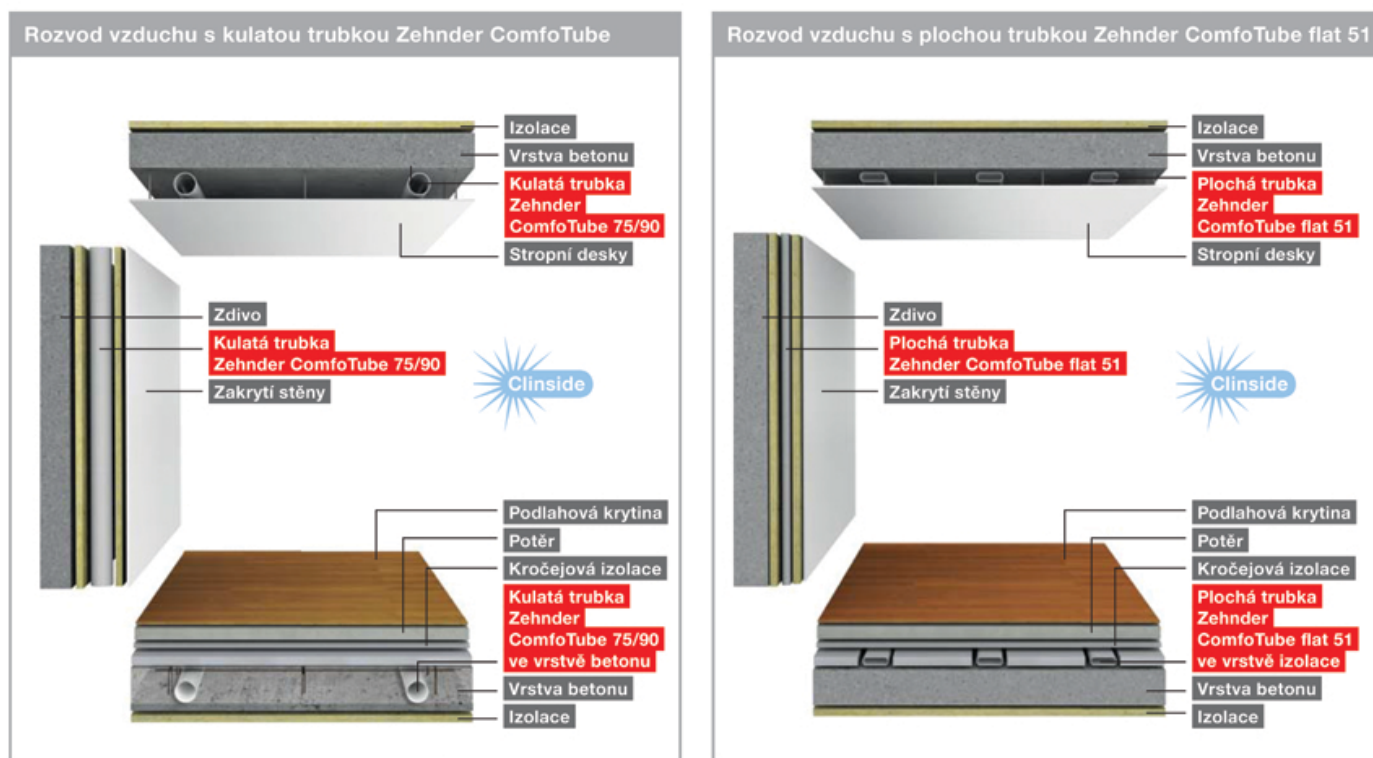

## Vždy jednoduchá instalace: varianty rozvodu vzduchu

Pro rozvod vzduchu jsou k dispozici varianty s kulatými nebo plochými trubkami. Můžete být tedy maximálně flexibilní při řešení jakékoli stavební situace. Obě varianty se vyznačují snadnou integrací v rámci stavby a rychlou montáží. Jednoduše zvolte variantu, která je pro Vás nejhodnější – nebo zkombinujte obě tam, kde to má smysl.

**Clinside** je patentované řešení pro hladký vnitřní povrch trubek rozvodu vzduchu bez usazování prachu testovaný renomovaným hygienickým institutem.

**Univerzální pro flexibilní instalaci: redukce pro spojení kulaté a ploché trubky**  
Díky praktické redukci máte absolutní volnost při instalaci potrubí a můžete dle stavební situace jednoduše přejít z kulatého na ploché potrubí a naopak.