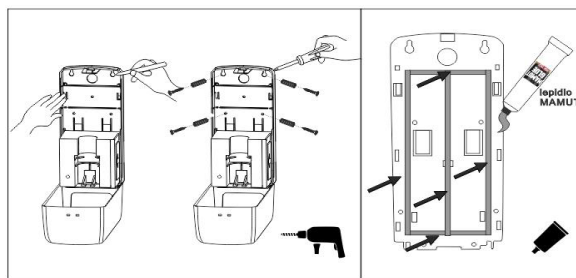

Náhradní díly / Spare parts

1028HPU-M

Náhradní pumpička mýdla nebo dezinfekčního
Spare pump for soap or disinfectant gel

HPU-O

Odkapávač pro nástěnný dávkovač.
Drip tray for wall dispenser.

montáž / installation :

montážní konzole / installation bracket :

materiál - úprava (barva) / material - surface finish (colour) :

ABS-
ABS-

→ 1200
↑ 1600
↗ 2900

EAN : 8595187115477

ROMVEL spol. s r. o.
Dr. Milady Horákové 561/86a
Liberec 7, 460 07
Česká Republika / Czech Republic