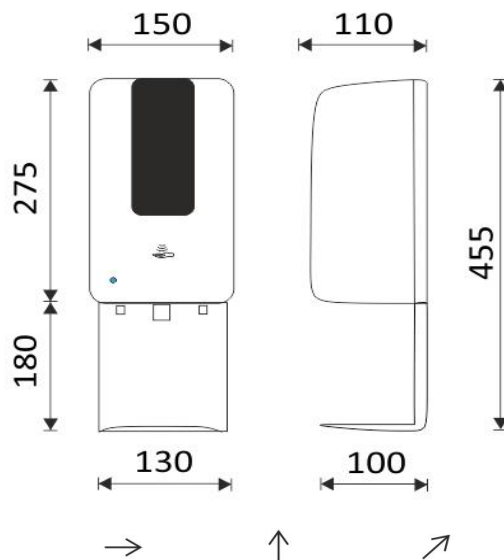

Náhradní díly / Spare parts

1028HPU-M

Náhradní pumpička mýdla nebo dezinfekčního
Spare pump for soap or disinfectant gel

HPU-O

Odkapávač pro nástěnný dávkovač.
Drip tray for wall dispenser.

montáž / installation :