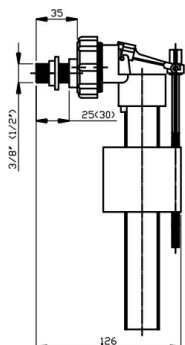

KÓD

490,P

NÁZEV PRODUKTU

Napouštěcí ventil boční 3/8"+1/2" plast

PROVEDENÍ

chrom

OBRÁZEK

PIKTOGRAM

VLASTNOSTI PRODUKTU

- Typ: umyvadlový
- Provedení: plast

TECHNICKÝ VÝKRES

SPECIFIKACE

- EAN: 8590309037699
- Intrastat: 39229000
- Hmotnost brutto [kg]: 0,12