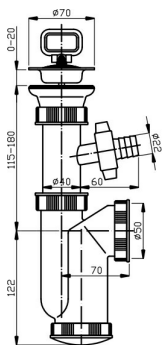

KÓD

442,PP

NÁZEV PRODUKTU

Sífon dřezový s pračkovým vývodem 50/40 plast

PROVEDENÍ

chrom - bílá

OBRÁZEK

VLASTNOSTI PRODUKTU

- Typ: dřezový
- Provedení: plast

TECHNICKÝ VÝKRES

SPECIFIKACE

- EAN: 8590309037613
- Intrastat: 39229000
- Hmotnost brutto [kg]: 0,26