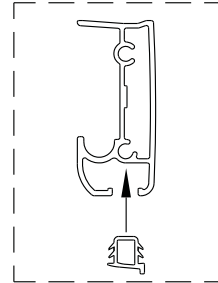

SIKOTEXP80CRT
SIKOTEXP90CRT
SIKOTEXP100CRT
SIKOTEXP80CT
SIKOTEXP90CT
SIKOTEXP100CT

<p>A</p>  <p>2X</p>	<p>B</p>  <p>1X</p>	<p>C</p>  <p>4X</p>	<p>D</p>  <p>1X</p>	<p>E</p>  <p>3X ST4X40 Ø6,7mm</p>	<p>F</p>  <p>6X</p>	<p>G</p>  <p>1X</p>	<p>H</p>  <p>2X</p>	<p>I</p>  <p>1X</p>	<p>J</p>  <p>3X</p>
<p>K</p>  <p>1X</p>	<p>L</p>  <p>3X ST4X40 Ø6,7mm</p>	<p>M</p>  <p>2X</p>	<p>N</p>  <p>1X</p>	<p>O</p>  <p>1X</p>	<p>P</p>  <p>1X</p>				
						<p>2x</p> 			

①

②

3

4

5

Poznámka: Vnitřní strana koutu - Easy Clean

⑥

⑦

8

9

10

11

Vnitřní strana koutu

SAT® is registered trademark of

**Swiss
Aqua
Technologies**

Swiss Aqua Technologies AG
Gewerbstrasse 9, 6330 Cham, Switzerland
www.swatec.ch
Imported by SIKO KOUPELNY a.s.
Made in P.R.C.

1

	B(mm)
SIKOSTENATEXD80	769~789
SIKOSTENATEXD90	869~889
SIKOSTENATEXD100	969~989

Poznámka: Vnitřní strana koutu
- Easy Clean

2

3

④

Set D

1