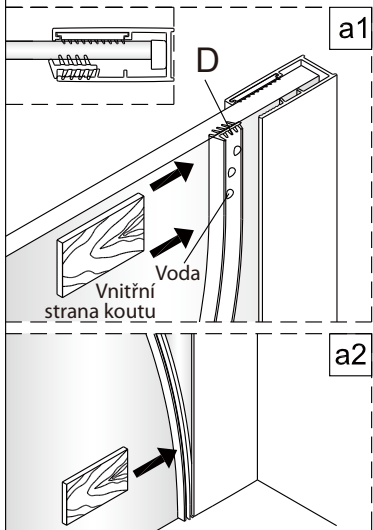

SIKOSTENATEXD80
SIKOSTENATEXD90
SIKOSTENATEXD100
SATSTENATEXD80C
SATSTENATEXD90C
SATSTENATEXD100C

Set A(page 3-5)

Set B(page 3-5)

Set C(page 3-5)

Set D(page 6-8)

Set A / B / C

	A(mm)
SIKOTEXP80CRT / SIKOTEXL80CRT	771~791
SIKOTEXP90CRT / SIKOTEXL90CRT	871~891
SIKOTEXP100CRT / SIKOTEXL100CRT	971~991
SIKOTEXD100CRT	971~991
SIKOTEXD120CRT	1171~1191
SIKOTEXD140CRT	1371~1391

1

	B(mm)
SIKOSTENATEXD80	769~789
SIKOSTENATEXD90	869~889
SIKOSTENATEXD100	969~989

Poznámka: Vnitřní strana koutu
- Easy Clean

2

3

④

Set D

1

	A(mm)		B(mm)
SATTEXDBB100CT	971~991	SIKOSTENATEXD80	769~789
SATTEXDBB100CRT		SATSTENATEXD80C	
SATTEXDBB120CT	1171~1191	SIKOSTENATEXD90	869~889
SATTEXDBB120CRT		SATSTENATEXD90C	
SATTEXDBB140CT	1371~1391	SIKOSTENATEXD100	969~989
SATTEXDBB140CRT		SATSTENATEXD100C	

Poznámka: Vnitřní strana koutu
- Easy Clean

②

③

④

SAT® is registered trademark of

**Swiss
Aqua
Technologies**

Swiss Aqua Technologies AG
Gewerbstrasse 9, 6330 Cham, Switzerland
www.swatec.ch
Imported by SIKO KOUPELNY a.s.
Made in P.R.C.