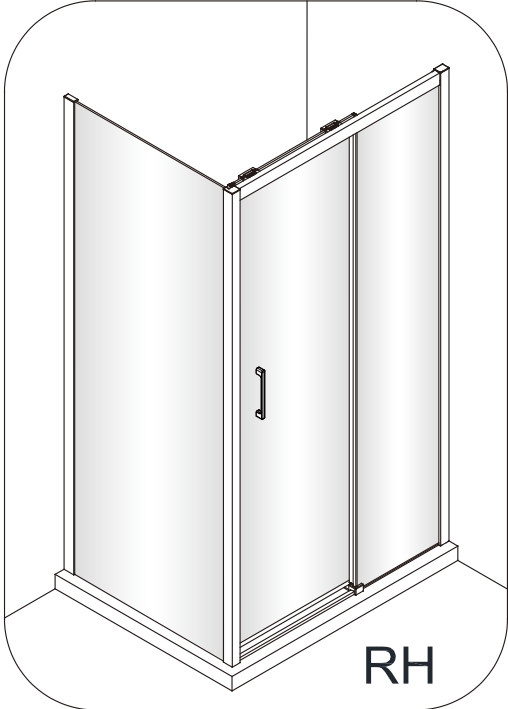

①

②

3

4

5

Poznámka: Vnitřní strana koutu - Easy Clean

⑥

⑦

8

9

10

11

Vnitřní strana koutu

SAT® is registered trademark of

**Swiss
Aqua
Technologies**

Swiss Aqua Technologies AG
Gewerbstrasse 9, 6330 Cham, Switzerland
www.swatec.ch
Imported by SIKO KOUPELNY a.s.
Made in P.R.C.

SIKOSTENATEXD80
SIKOSTENATEXD90
SIKOSTENATEXD100
SATSTENATEXD80C
SATSTENATEXD90C
SATSTENATEXD100C

Set A(page 3-5)

Set B(page 3-5)

Set C(page 3-5)

Set D(page 6-8)

Set A / B / C

	A(mm)
SIKOTEXP80CRT / SIKOTEXL80CRT	771~791
SIKOTEXP90CRT / SIKOTEXL90CRT	871~891
SIKOTEXP100CRT / SIKOTEXL100CRT	971~991
SIKOTEXD100CRT	971~991
SIKOTEXD120CRT	1171~1191
SIKOTEXD140CRT	1371~1391

1

	B(mm)
SIKOSTENATEXD80	769~789
SIKOSTENATEXD90	869~889
SIKOSTENATEXD100	969~989

Poznámka: Vnitřní strana koutu
- Easy Clean

2

3

④

Set D

1