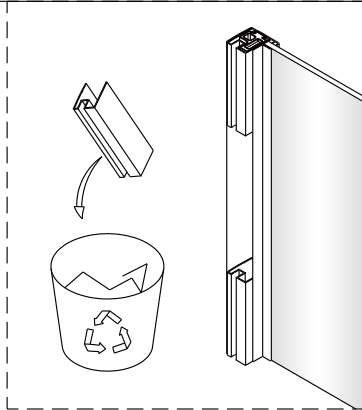

1

	B(mm)
SIKOSTENATEXD80	769~789
SIKOSTENATEXD90	869~889
SIKOSTENATEXD100	969~989

Poznámka: Vnitřní strana koutu
- Easy Clean

2

3

④

Set D

1