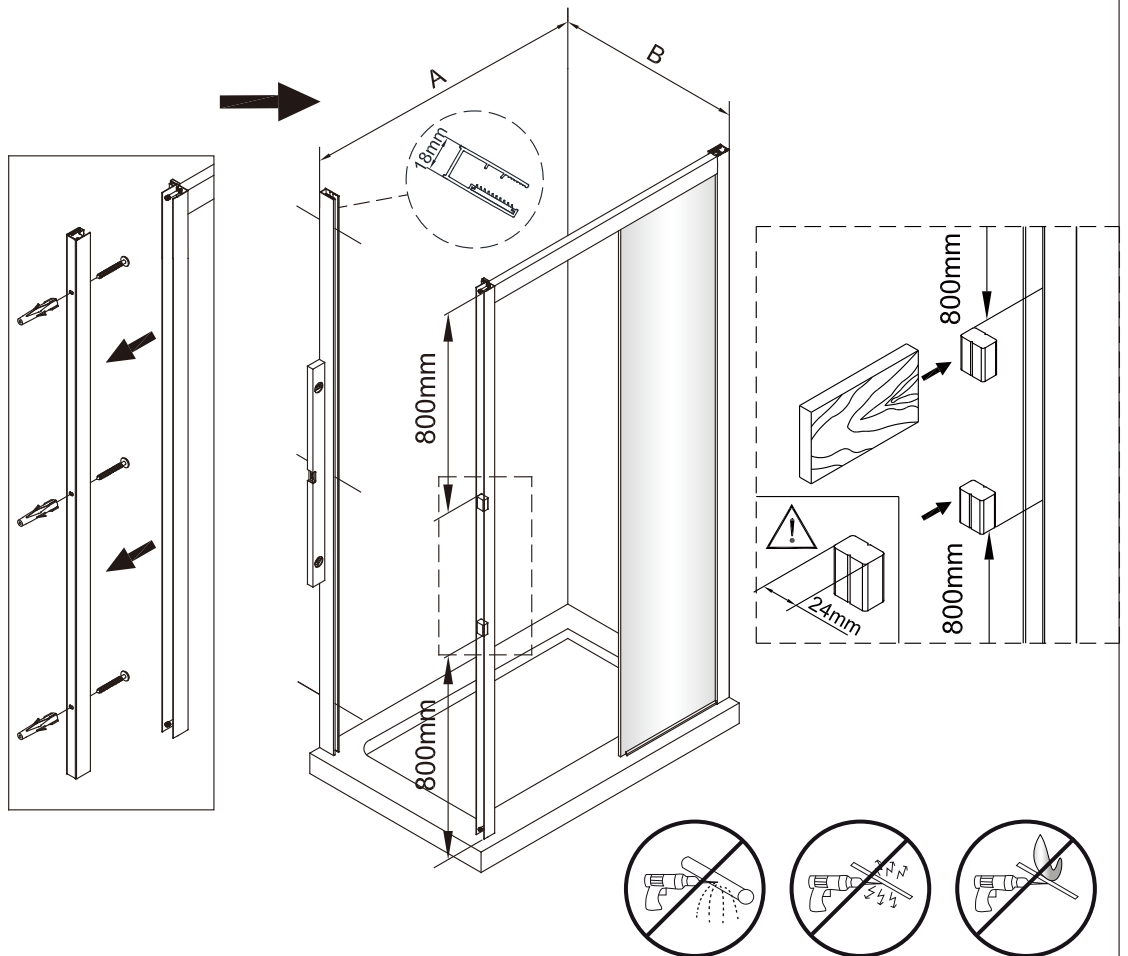

1

	B(mm)
SIKOSTENATEXD80	769~789
SIKOSTENATEXD90	869~889
SIKOSTENATEXD100	969~989

Poznámka: Vnitřní strana koutu
- Easy Clean

2

3

④

Set D

1

	A(mm)		B(mm)
SATTEXDBB100CT	971~991	SIKOSTENATEXD80	769~789
SATTEXDBB100CRT		SATSTENATEXD80C	
SATTEXDBB120CT	1171~1191	SIKOSTENATEXD90	869~889
SATTEXDBB120CRT		SATSTENATEXD90C	
SATTEXDBB140CT	1371~1391	SIKOSTENATEXD100	969~989
SATTEXDBB140CRT		SATSTENATEXD100C	

Poznámka: Vnitřní strana koutu
- Easy Clean

②

③

④

SAT® is registered trademark of

**Swiss
Aqua
Technologies**

Swiss Aqua Technologies AG
Gewerbstrasse 9, 6330 Cham, Switzerland
www.swatec.ch
Imported by SIKO KOUPELNY a.s.
Made in P.R.C.