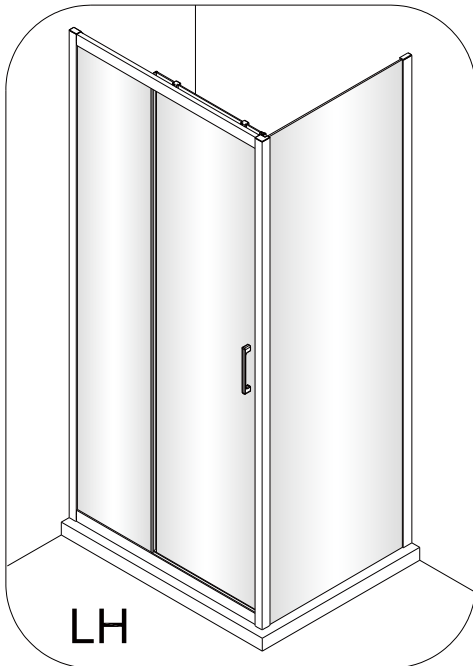

①

②

3

4

5

Poznámka: Vnitřní strana koutu - Easy Clean

⑥

⑦

8

9

10

11

Vnitřní strana koutu

SAT® is registered trademark of

**Swiss
Aqua
Technologies**

Swiss Aqua Technologies AG
Gewerbstrasse 9, 6330 Cham, Switzerland
www.swatec.ch
Imported by SIKO KOUPELNY a.s.
Made in P.R.C.

SIKOSTENATEXD80
SIKOSTENATEXD90
SIKOSTENATEXD100
SATSTENATEXD80C
SATSTENATEXD90C
SATSTENATEXD100C

Set A(page 3-5)

Set B(page 3-5)

Set C(page 3-5)

Set D(page 6-8)

Set A / B / C

	A(mm)
SIKOTEXP80CRT / SIKOTEXL80CRT	771~791
SIKOTEXP90CRT / SIKOTEXL90CRT	871~891
SIKOTEXP100CRT / SIKOTEXL100CRT	971~991
SIKOTEXD100CRT	971~991
SIKOTEXD120CRT	1171~1191
SIKOTEXD140CRT	1371~1391

1

	B(mm)
SIKOSTENATEXD80	769~789
SIKOSTENATEXD90	869~889
SIKOSTENATEXD100	969~989

Poznámka: Vnitřní strana koutu
- Easy Clean

2

3

④

Set D

1