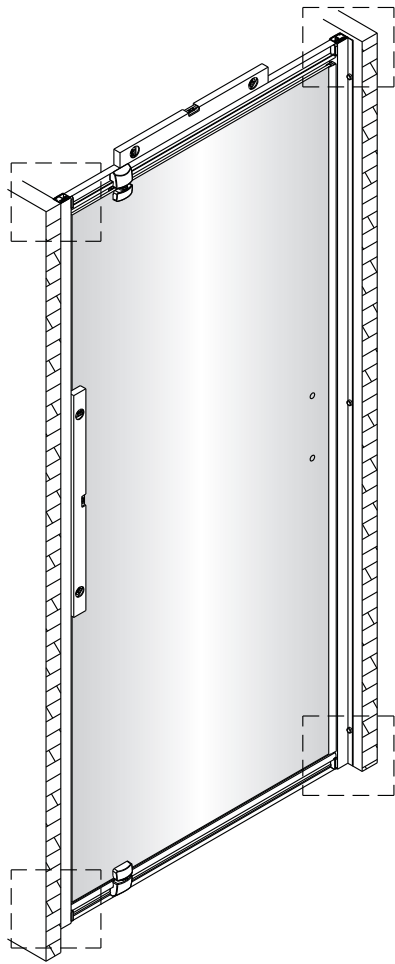

①

②

3

4

5

Poznámka: Vnitřní strana koutu - Easy Clean

⑥

⑦

8

9

10

11

Vnitřní strana koutu

SAT® is registered trademark of

**Swiss
Aqua
Technologies**

Swiss Aqua Technologies AG
Gewerbstrasse 9, 6330 Cham, Switzerland
www.swatec.ch
Imported by SIKO KOUPELNY a.s.
Made in P.R.C.

SIKOSTENATEXD80
SIKOSTENATEXD90
SIKOSTENATEXD100
SATSTENATEXD80C
SATSTENATEXD90C
SATSTENATEXD100C

Set A(page 3-5)

Set B(page 3-5)

Set C(page 3-5)

Set D(page 6-8)

Set A / B / C

	A(mm)
SIKOTEXP80CRT / SIKOTEXL80CRT	771~791
SIKOTEXP90CRT / SIKOTEXL90CRT	871~891
SIKOTEXP100CRT / SIKOTEXL100CRT	971~991
SIKOTEXD100CRT	971~991
SIKOTEXD120CRT	1171~1191
SIKOTEXD140CRT	1371~1391

1

	B(mm)
SIKOSTENATEXD80	769~789
SIKOSTENATEXD90	869~889
SIKOSTENATEXD100	969~989

Poznámka: Vnitřní strana koutu
- Easy Clean

2

3

④

Set D

1