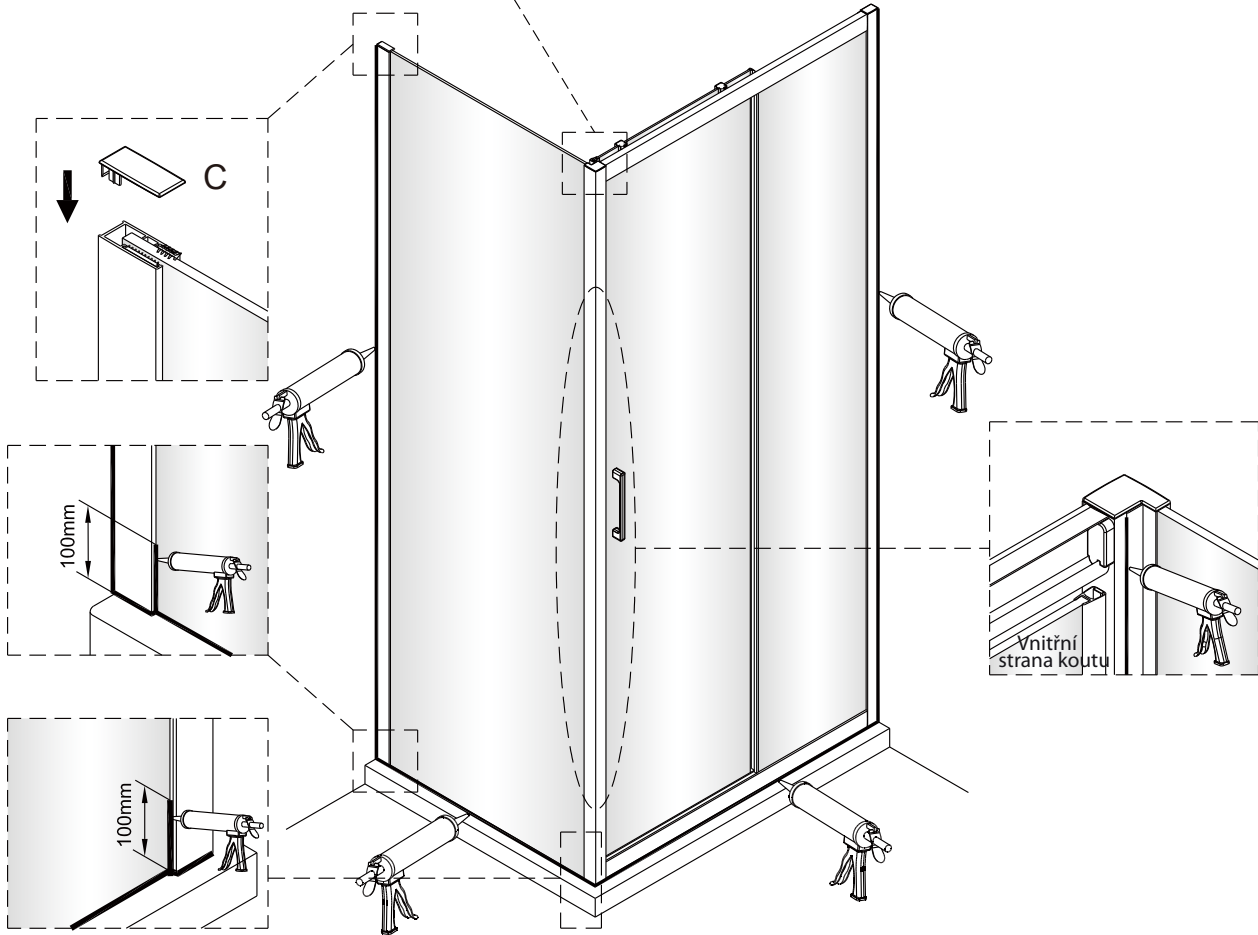

1

	B(mm)
SIKOSTENATEXD80	769~789
SIKOSTENATEXD90	869~889
SIKOSTENATEXD100	969~989

Poznámka: Vnitřní strana koutu
- Easy Clean

2

3

④

Set D

1

Poznámka: Vnitřní strana koutu
- Easy Clean

②

③

④

SAT® is registered trademark of

**Swiss
Aqua
Technologies**

Swiss Aqua Technologies AG
Gewerbstrasse 9, 6330 Cham, Switzerland
www.swatec.ch
Imported by SIKO KOUPELNY a.s.
Made in P.R.C.