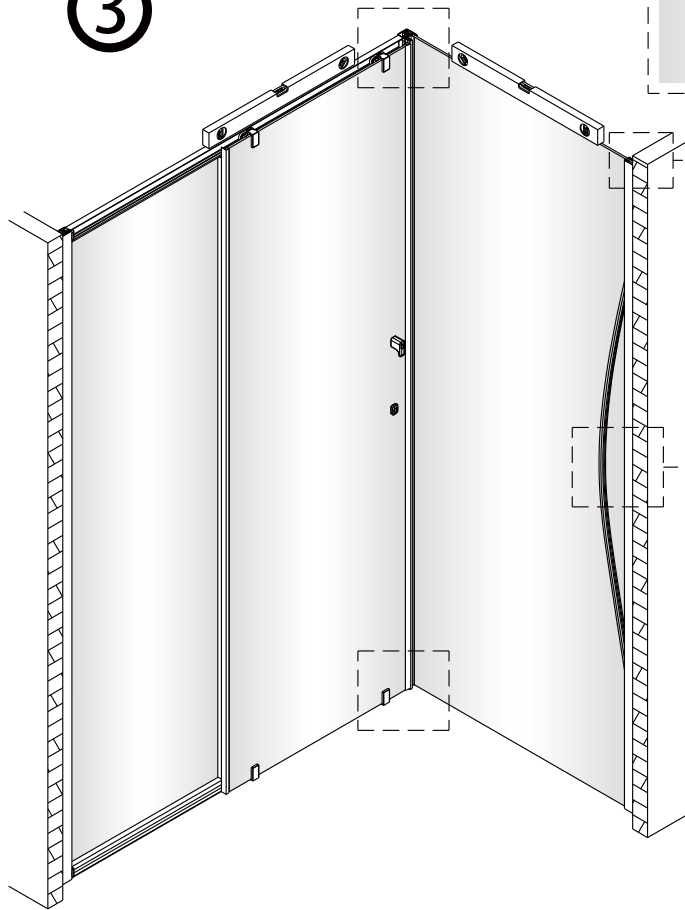

1

	B(mm)
SIKOSTENATEXD80	769~789
SIKOSTENATEXD90	869~889
SIKOSTENATEXD100	969~989

Poznámka: Vnitřní strana koutu
- Easy Clean

2

3

④

Set D

1