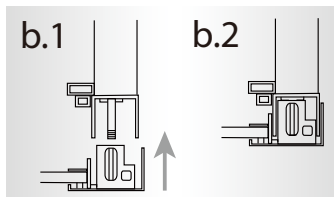

SIKOSTENATEXD80
SIKOSTENATEXD90
SIKOSTENATEXD100
SATSTENATEXD80C
SATSTENATEXD90C
SATSTENATEXD100C

Set A(page 3-5)

Set B(page 3-5)

Set C(page 3-5)

Set D(page 6-8)

Set A / B / C

	A(mm)
SIKOTEXP80CRT / SIKOTEXL80CRT	771~791
SIKOTEXP90CRT / SIKOTEXL90CRT	871~891
SIKOTEXP100CRT / SIKOTEXL100CRT	971~991
SIKOTEXD100CRT	971~991
SIKOTEXD120CRT	1171~1191
SIKOTEXD140CRT	1371~1391

1

	B(mm)
SIKOSTENATEXD80	769~789
SIKOSTENATEXD90	869~889
SIKOSTENATEXD100	969~989

Poznámka: Vnitřní strana koutu
- Easy Clean

2

3

④

Set D

1

	A(mm)		B(mm)
SATTEXDBB100CT	971~991	SIKOSTENATEXD80	769~789
SATTEXDBB100CRT		SATSTENATEXD80C	
SATTEXDBB120CT	1171~1191	SIKOSTENATEXD90	869~889
SATTEXDBB120CRT		SATSTENATEXD90C	
SATTEXDBB140CT	1371~1391	SIKOSTENATEXD100	969~989
SATTEXDBB140CRT		SATSTENATEXD100C	