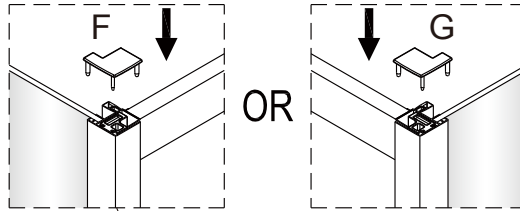

Poznámka: Vnitřní strana koutu
- Easy Clean

②

③

④

SAT® is registered trademark of

**Swiss
Aqua
Technologies**

Swiss Aqua Technologies AG
Gewerbstrasse 9, 6330 Cham, Switzerland
www.swatec.ch
Imported by SIKO KOUPELNY a.s.
Made in P.R.C.