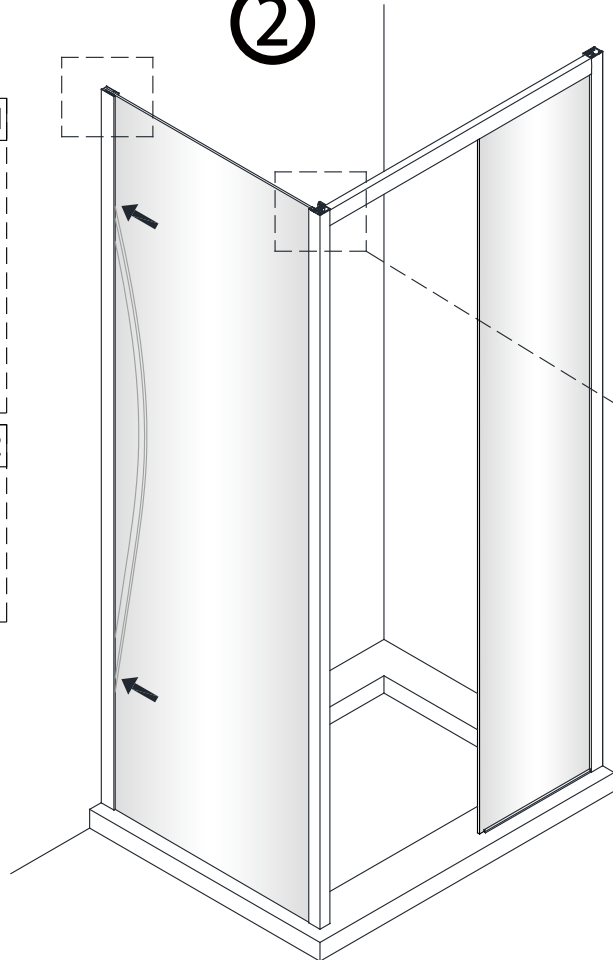

Poznámka: Vnitřní strana koutu
- Easy Clean

②