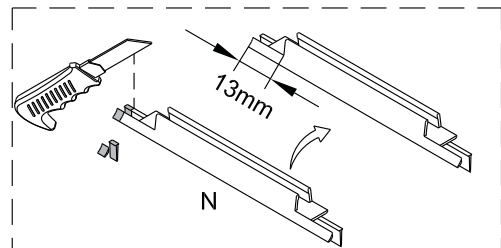

8

9

10

11

Vnitřní strana koutu

SAT® is registered trademark of

**Swiss
Aqua
Technologies**

Swiss Aqua Technologies AG
Gewerbstrasse 9, 6330 Cham, Switzerland
www.swatec.ch
Imported by SIKO KOUPELNY a.s.
Made in P.R.C.

SIKOSTENATEXD80
SIKOSTENATEXD90
SIKOSTENATEXD100
SATSTENATEXD80C
SATSTENATEXD90C
SATSTENATEXD100C

Set A(page 3-5)

Set B(page 3-5)

Set C(page 3-5)

Set D(page 6-8)

Set A / B / C

	A(mm)
SIKOTEXP80CRT / SIKOTEXL80CRT	771~791
SIKOTEXP90CRT / SIKOTEXL90CRT	871~891
SIKOTEXP100CRT / SIKOTEXL100CRT	971~991
SIKOTEXD100CRT	971~991
SIKOTEXD120CRT	1171~1191
SIKOTEXD140CRT	1371~1391

1

	B(mm)
SIKOSTENATEXD80	769~789
SIKOSTENATEXD90	869~889
SIKOSTENATEXD100	969~989

Poznámka: Vnitřní strana koutu
- Easy Clean

2

3

④

Set D

1