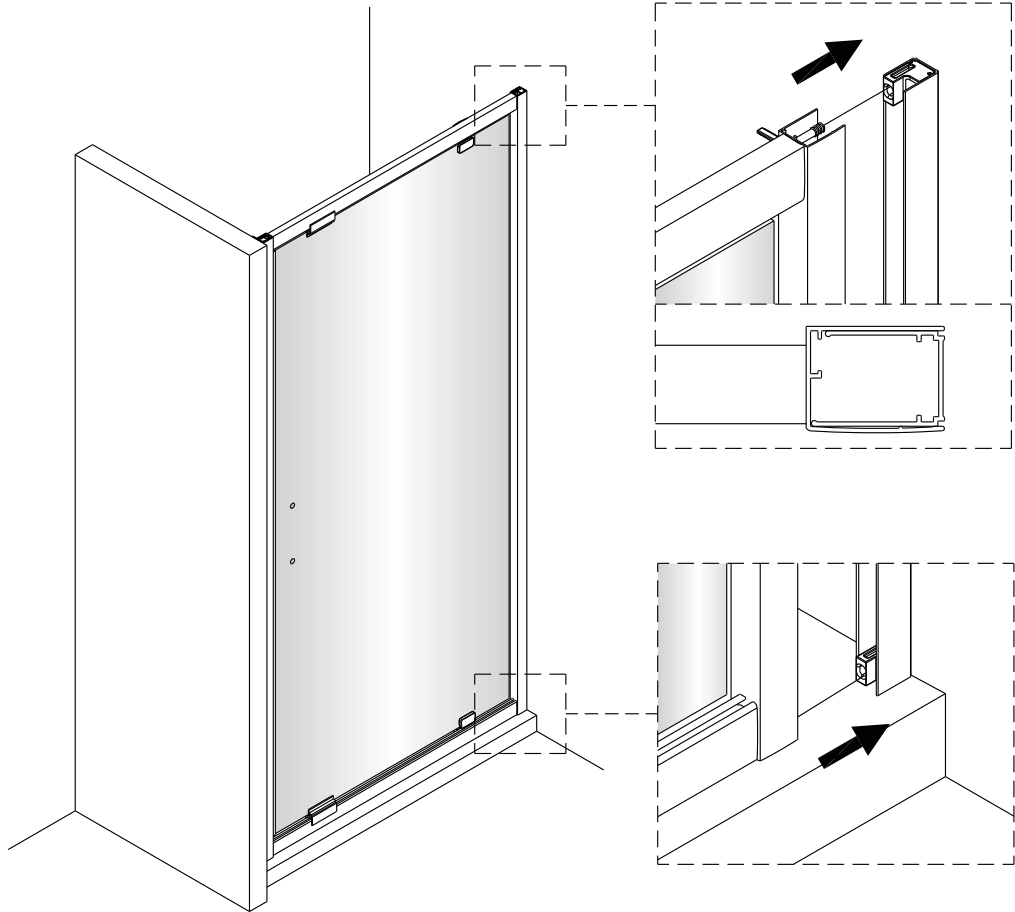

①

②

3

4

5

Poznámka: Vnitřní strana koutu - Easy Clean

⑥

⑦

1

	B(mm)
SIKOSTENATEXD80	769~789
SIKOSTENATEXD90	869~889
SIKOSTENATEXD100	969~989

Poznámka: Vnitřní strana koutu
- Easy Clean

2

3

④

Set D

1