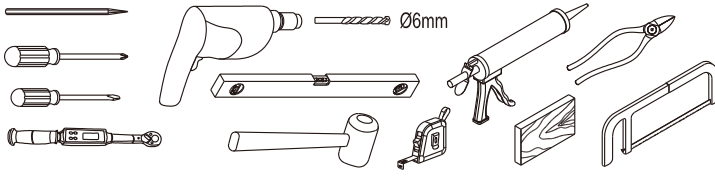

8

9

10

11

Vnitřní strana koutu

SAT® is registered trademark of

**Swiss
Aqua
Technologies**

Swiss Aqua Technologies AG
Gewerbstrasse 9, 6330 Cham, Switzerland
www.swatec.ch
Imported by SIKO KOUPELNY a.s.
Made in P.R.C.

SIKOSTENATEXD80
SIKOSTENATEXD90
SIKOSTENATEXD100
SATSTENATEXD80C
SATSTENATEXD90C
SATSTENATEXD100C

Set A(page 3-5)

Set B(page 3-5)

Set C(page 3-5)

Set D(page 6-8)

Set A / B / C

	A(mm)
SIKOTEXP80CRT / SIKOTEXL80CRT	771~791
SIKOTEXP90CRT / SIKOTEXL90CRT	871~891
SIKOTEXP100CRT / SIKOTEXL100CRT	971~991
SIKOTEXD100CRT	971~991
SIKOTEXD120CRT	1171~1191
SIKOTEXD140CRT	1371~1391

1

	B(mm)
SIKOSTENATEXD80	769~789
SIKOSTENATEXD90	869~889
SIKOSTENATEXD100	969~989

Poznámka: Vnitřní strana koutu
- Easy Clean

2

3

④

Set D

1