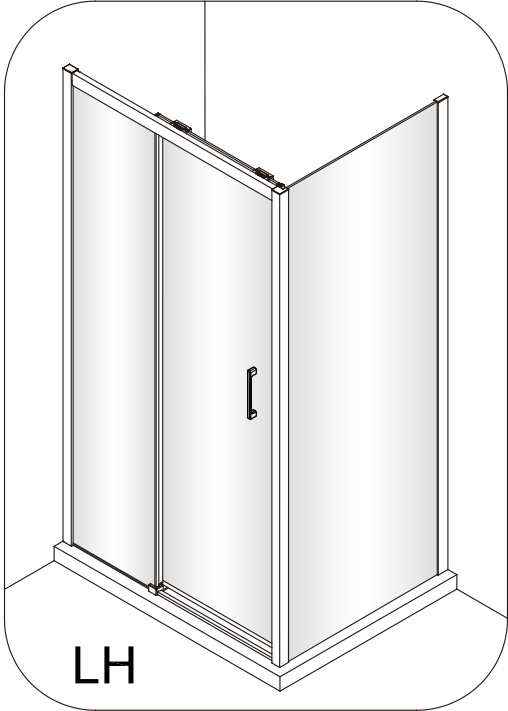

①

②

3

4

5

Poznámka: Vnitřní strana koutu - Easy Clean

⑥

⑦

8

9

10

11

Vnitřní strana koutu

SAT® is registered trademark of

**Swiss
Aqua
Technologies**

Swiss Aqua Technologies AG
Gewerbstrasse 9, 6330 Cham, Switzerland
www.swatec.ch
Imported by SIKO KOUPELNY a.s.
Made in P.R.C.

SIKOSTENATEXD80
SIKOSTENATEXD90
SIKOSTENATEXD100
SATSTENATEXD80C
SATSTENATEXD90C
SATSTENATEXD100C

Set A(page 3-5)

Set B(page 3-5)

Set C(page 3-5)

Set D(page 6-8)

Set A / B / C

	A(mm)
SIKOTEXP80CRT / SIKOTEXL80CRT	771~791
SIKOTEXP90CRT / SIKOTEXL90CRT	871~891
SIKOTEXP100CRT / SIKOTEXL100CRT	971~991
SIKOTEXD100CRT	971~991
SIKOTEXD120CRT	1171~1191
SIKOTEXD140CRT	1371~1391

1

	B(mm)
SIKOSTENATEXD80	769~789
SIKOSTENATEXD90	869~889
SIKOSTENATEXD100	969~989

Poznámka: Vnitřní strana koutu
- Easy Clean

2

3

④

Set D

1