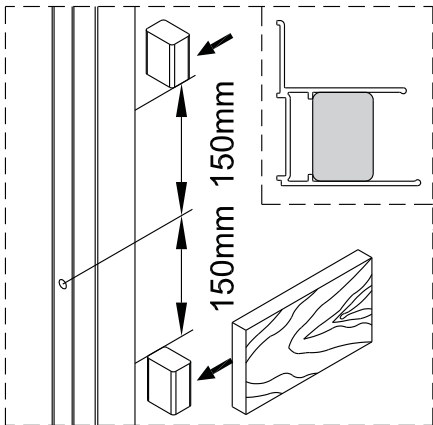

SIKOTEXP80CRT
SIKOTEXP90CRT
SIKOTEXP100CRT
SIKOTEXP80CT
SIKOTEXP90CT
SIKOTEXP100CT

<p>A</p>  <p>2X</p>	<p>B</p>  <p>1X</p>	<p>C</p>  <p>4X</p>	<p>D</p>  <p>1X</p>	<p>E</p>  <p>3X ST4X40 Ø6,7mm</p>	<p>F</p>  <p>6X</p>	<p>G</p>  <p>1X</p>	<p>H</p>  <p>2X</p>	<p>I</p>  <p>1X</p>	<p>J</p>  <p>3X</p>
<p>K</p>  <p>1X</p>	<p>L</p>  <p>3X ST4X40 Ø6,7mm</p>	<p>M</p>  <p>2X</p>	<p>N</p>  <p>1X</p>	<p>O</p>  <p>1X</p>	<p>P</p>  <p>1X</p>				
						<p>2x</p> 			

①

②

3

4

5

Poznámka: Vnitřní strana koutu - Easy Clean

⑥

⑦

1

	B(mm)
SIKOSTENATEXD80	769~789
SIKOSTENATEXD90	869~889
SIKOSTENATEXD100	969~989

Poznámka: Vnitřní strana koutu
- Easy Clean

2

3

④

Set D

1