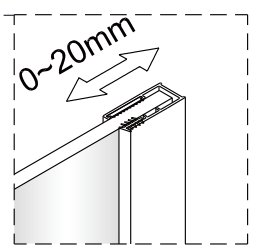

Poznámka: Vnitřní strana koutu
- Easy Clean

②

③