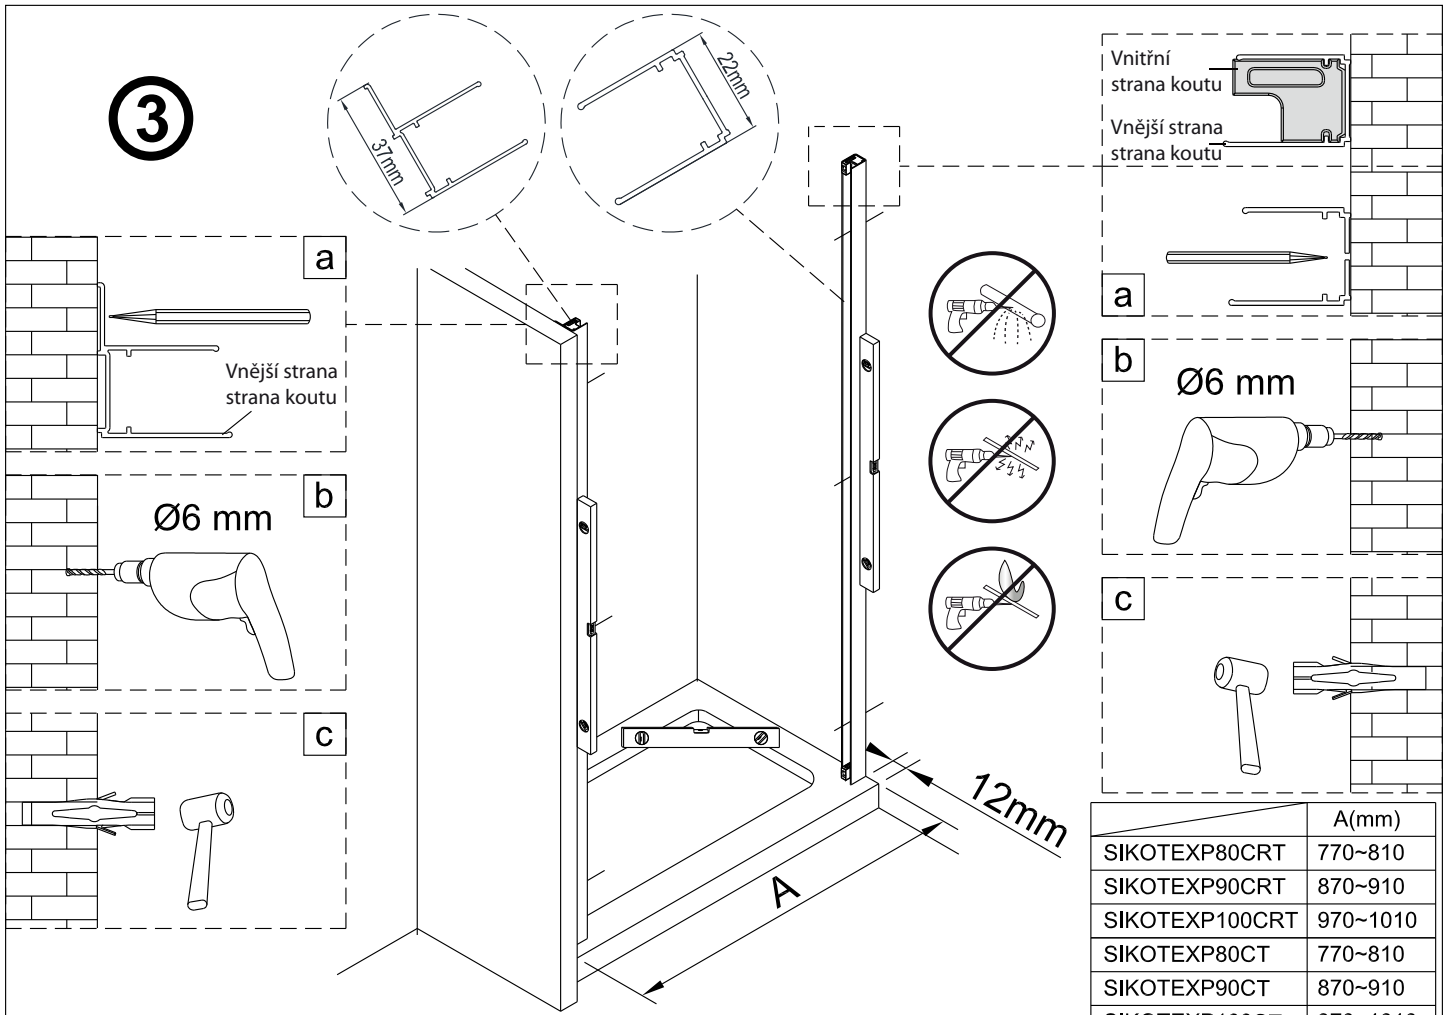

SIKOTEXP80CRT
SIKOTEXP90CRT
SIKOTEXP100CRT
SIKOTEXP80CT
SIKOTEXP90CT
SIKOTEXP100CT

<p>A</p>  <p>2X</p>	<p>B</p>  <p>1X</p>	<p>C</p>  <p>4X</p>	<p>D</p>  <p>1X</p>	<p>E</p>  <p>3X ST4X40 Ø6,7mm</p>	<p>F</p>  <p>6X</p>	<p>G</p>  <p>1X</p>	<p>H</p>  <p>2X</p>	<p>I</p>  <p>1X</p>	<p>J</p>  <p>3X</p>
<p>K</p>  <p>1X</p>	<p>L</p>  <p>3X ST4X40 Ø6,7mm</p>	<p>M</p>  <p>2X</p>	<p>N</p>  <p>1X</p>	<p>O</p>  <p>1X</p>	<p>P</p>  <p>1X</p>				
						<p>2x</p> 			

①

②

3

4

5

Poznámka: Vnitřní strana koutu - Easy Clean

⑥

⑦

1

	B(mm)
SIKOSTENATEXD80	769~789
SIKOSTENATEXD90	869~889
SIKOSTENATEXD100	969~989

Poznámka: Vnitřní strana koutu
- Easy Clean

2

3

④

Set D

1