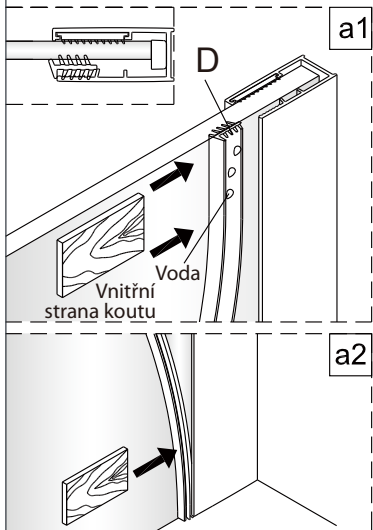

SIKOSTENATEXD80
SIKOSTENATEXD90
SIKOSTENATEXD100
SATSTENATEXD80C
SATSTENATEXD90C
SATSTENATEXD100C

Set A(page 3-5)

Set B(page 3-5)

Set C(page 3-5)

Set D(page 6-8)

Set A / B / C

	A(mm)
SIKOTEXP80CRT / SIKOTEXL80CRT	771~791
SIKOTEXP90CRT / SIKOTEXL90CRT	871~891
SIKOTEXP100CRT / SIKOTEXL100CRT	971~991
SIKOTEXD100CRT	971~991
SIKOTEXD120CRT	1171~1191
SIKOTEXD140CRT	1371~1391

1

	B(mm)
SIKOSTENATEXD80	769~789
SIKOSTENATEXD90	869~889
SIKOSTENATEXD100	969~989

Poznámka: Vnitřní strana koutu
- Easy Clean

2

3

④

Set D

1

	A(mm)		B(mm)
SATTEXDBB100CT	971~991	SIKOSTENATEXD80	769~789
SATTEXDBB100CRT		SATSTENATEXD80C	
SATTEXDBB120CT	1171~1191	SIKOSTENATEXD90	869~889
SATTEXDBB120CRT		SATSTENATEXD90C	
SATTEXDBB140CT	1371~1391	SIKOSTENATEXD100	969~989
SATTEXDBB140CRT		SATSTENATEXD100C	

Poznámka: Vnitřní strana koutu
- Easy Clean

②

③

④

SAT® is registered trademark of

**Swiss
Aqua
Technologies**

Swiss Aqua Technologies AG
Gewerbstrasse 9, 6330 Cham, Switzerland
www.swatec.ch
Imported by SIKO KOUPELNY a.s.
Made in P.R.C.