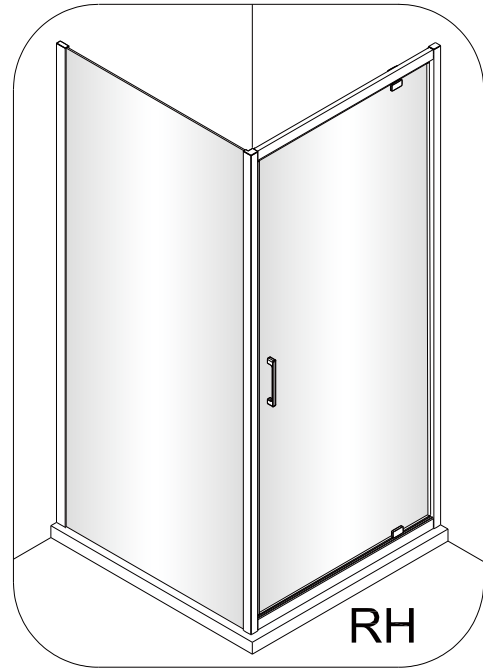

①

②

3

4

5

Poznámka: Vnitřní strana koutu - Easy Clean

⑥

⑦

8

9

10

11

Vnitřní strana koutu

SAT® is registered trademark of

**Swiss
Aqua
Technologies**

Swiss Aqua Technologies AG
Gewerbstrasse 9, 6330 Cham, Switzerland
www.swatec.ch
Imported by SIKO KOUPELNY a.s.
Made in P.R.C.

SIKOSTENATEXD80
SIKOSTENATEXD90
SIKOSTENATEXD100
SATSTENATEXD80C
SATSTENATEXD90C
SATSTENATEXD100C

Set A(page 3-5)

Set B(page 3-5)

Set C(page 3-5)

Set D(page 6-8)

Set A / B / C

	A(mm)
SIKOTEXP80CRT / SIKOTEXL80CRT	771~791
SIKOTEXP90CRT / SIKOTEXL90CRT	871~891
SIKOTEXP100CRT / SIKOTEXL100CRT	971~991
SIKOTEXD100CRT	971~991
SIKOTEXD120CRT	1171~1191
SIKOTEXD140CRT	1371~1391

1

	B(mm)
SIKOSTENATEXD80	769~789
SIKOSTENATEXD90	869~889
SIKOSTENATEXD100	969~989

Poznámka: Vnitřní strana koutu
- Easy Clean

2

3

④

Set D

1