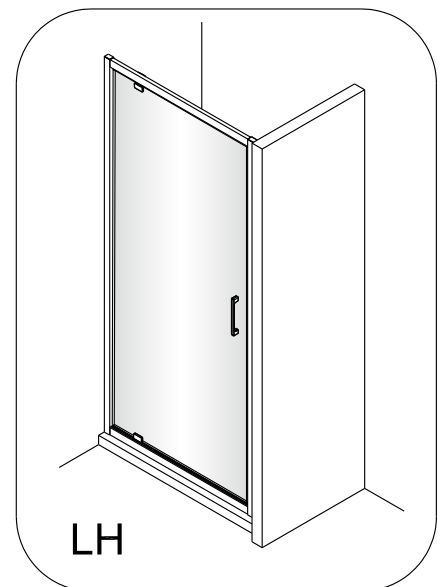

SIKOTEXP80CRT
SIKOTEXP90CRT
SIKOTEXP100CRT
SIKOTEXP80CT
SIKOTEXP90CT
SIKOTEXP100CT

<p>A</p>  <p>2X</p>	<p>B</p>  <p>1X</p>	<p>C</p>  <p>4X</p>	<p>D</p>  <p>1X</p>	<p>E</p>  <p>3X ST4X40 Ø6,7mm</p>	<p>F</p>  <p>6X</p>	<p>G</p>  <p>1X</p>	<p>H</p>  <p>2X</p>	<p>I</p>  <p>1X</p>	<p>J</p>  <p>3X</p>
<p>K</p>  <p>1X</p>	<p>L</p>  <p>3X ST4X40 Ø6,7mm</p>	<p>M</p>  <p>2X</p>	<p>N</p>  <p>1X</p>	<p>O</p>  <p>1X</p>	<p>P</p>  <p>1X</p>				
						<p>2x</p> 			

①

②

3

4

5

Poznámka: Vnitřní strana koutu - Easy Clean

⑥

⑦