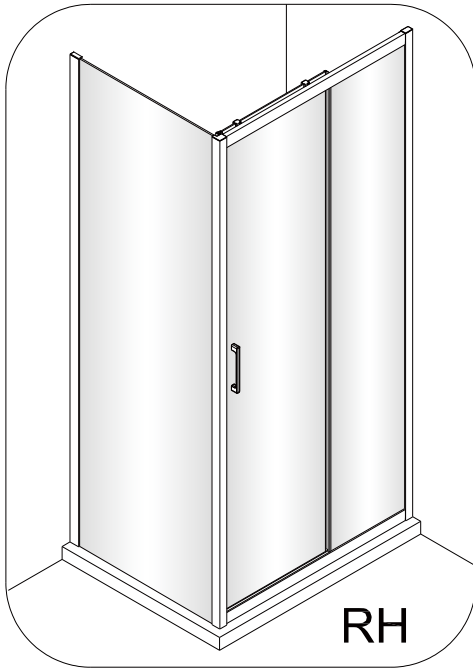

①

②

3

4

5

Poznámka: Vnitřní strana koutu - Easy Clean

⑥

⑦

8

9

10

11

Vnitřní strana koutu

SAT® is registered trademark of

**Swiss
Aqua
Technologies**

Swiss Aqua Technologies AG
Gewerbstrasse 9, 6330 Cham, Switzerland
www.swatec.ch
Imported by SIKO KOUPELNY a.s.
Made in P.R.C.

SIKOSTENATEXD80
SIKOSTENATEXD90
SIKOSTENATEXD100
SATSTENATEXD80C
SATSTENATEXD90C
SATSTENATEXD100C

Set A(page 3-5)

Set B(page 3-5)

Set C(page 3-5)

Set D(page 6-8)

Set A / B / C

	A(mm)
SIKOTEXP80CRT / SIKOTEXL80CRT	771~791
SIKOTEXP90CRT / SIKOTEXL90CRT	871~891
SIKOTEXP100CRT / SIKOTEXL100CRT	971~991
SIKOTEXD100CRT	971~991
SIKOTEXD120CRT	1171~1191
SIKOTEXD140CRT	1371~1391

1

	B(mm)
SIKOSTENATEXD80	769~789
SIKOSTENATEXD90	869~889
SIKOSTENATEXD100	969~989

Poznámka: Vnitřní strana koutu
- Easy Clean

2

3

④

Set D

1