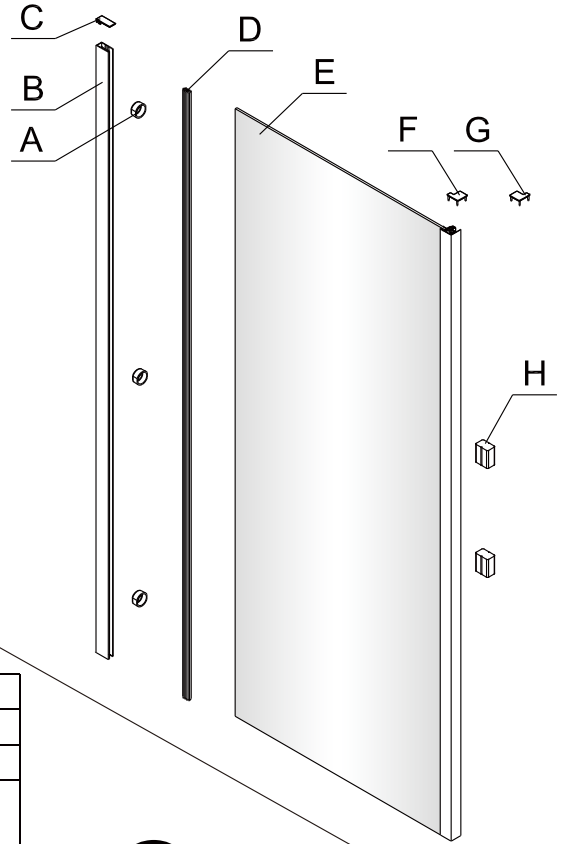

SIKOSTENATEXD80
SIKOSTENATEXD90
SIKOSTENATEXD100
SATSTENATEXD80C
SATSTENATEXD90C
SATSTENATEXD100C

Set A(page 3-5)

Set B(page 3-5)

Set C(page 3-5)

Set D(page 6-8)

Set A / B / C

	A(mm)
SIKOTEXP80CRT / SIKOTEXL80CRT	771~791
SIKOTEXP90CRT / SIKOTEXL90CRT	871~891
SIKOTEXP100CRT / SIKOTEXL100CRT	971~991
SIKOTEXD100CRT	971~991
SIKOTEXD120CRT	1171~1191
SIKOTEXD140CRT	1371~1391

1

	B(mm)
SIKOSTENATEXD80	769~789
SIKOSTENATEXD90	869~889
SIKOSTENATEXD100	969~989

Poznámka: Vnitřní strana koutu
- Easy Clean

2

3

④

Set D

1