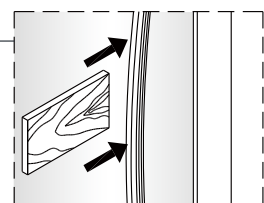

1

	B(mm)
SIKOSTENATEXD80	769~789
SIKOSTENATEXD90	869~889
SIKOSTENATEXD100	969~989

Poznámka: Vnitřní strana koutu
- Easy Clean

2

3

④

Set D

1

	A(mm)		B(mm)
SATTEXDBB100CT	971~991	SIKOSTENATEXD80	769~789
SATTEXDBB100CRT		SATSTENATEXD80C	
SATTEXDBB120CT	1171~1191	SIKOSTENATEXD90	869~889
SATTEXDBB120CRT		SATSTENATEXD90C	
SATTEXDBB140CT	1371~1391	SIKOSTENATEXD100	969~989
SATTEXDBB140CRT		SATSTENATEXD100C	

Poznámka: Vnitřní strana koutu
- Easy Clean

②

③

④

SAT® is registered trademark of

**Swiss
Aqua
Technologies**

Swiss Aqua Technologies AG
Gewerbstrasse 9, 6330 Cham, Switzerland
www.swatec.ch
Imported by SIKO KOUPELNY a.s.
Made in P.R.C.