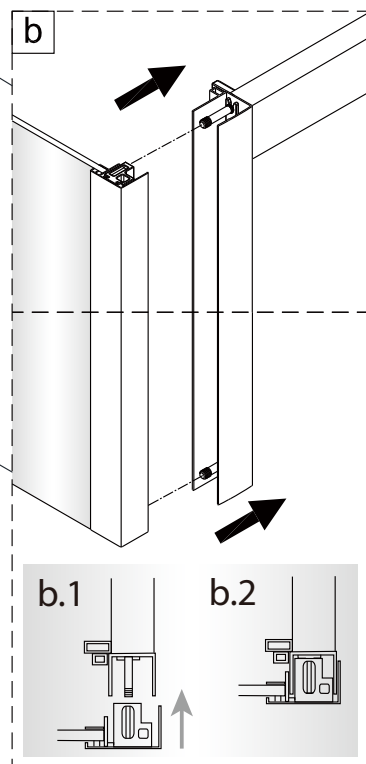

Poznámka: Vnitřní strana koutu
- Easy Clean

②