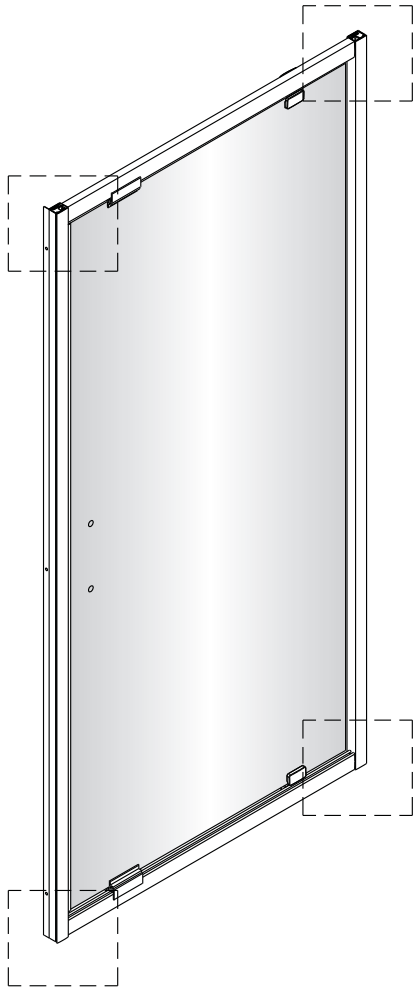

SIKOTEXP80CRT
SIKOTEXP90CRT
SIKOTEXP100CRT
SIKOTEXP80CT
SIKOTEXP90CT
SIKOTEXP100CT

<p>A</p>  <p>2X</p>	<p>B</p>  <p>1X</p>	<p>C</p>  <p>4X</p>	<p>D</p>  <p>1X</p>	<p>E</p>  <p>3X ST4X40 Ø6,7mm</p>	<p>F</p>  <p>6X</p>	<p>G</p>  <p>1X</p>	<p>H</p>  <p>2X</p>	<p>I</p>  <p>1X</p>	<p>J</p>  <p>3X</p>
<p>K</p>  <p>1X</p>	<p>L</p>  <p>3X ST4X40 Ø6,7mm</p>	<p>M</p>  <p>2X</p>	<p>N</p>  <p>1X</p>	<p>O</p>  <p>1X</p>	<p>P</p>  <p>1X</p>				
						<p>2x</p> 			

①

②

3

4

5

Poznámka: Vnitřní strana koutu - Easy Clean

⑥

⑦

1

	B(mm)
SIKOSTENATEXD80	769~789
SIKOSTENATEXD90	869~889
SIKOSTENATEXD100	969~989

Poznámka: Vnitřní strana koutu
- Easy Clean

2

3

④

Set D

1