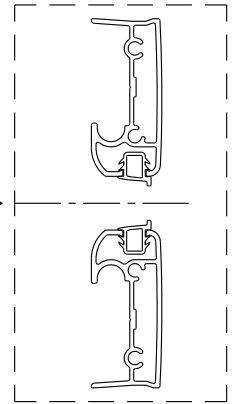

SIKOTEXP80CRT
SIKOTEXP90CRT
SIKOTEXP100CRT
SIKOTEXP80CT
SIKOTEXP90CT
SIKOTEXP100CT

<p>A</p>  <p>2X</p>	<p>B</p>  <p>1X</p>	<p>C</p>  <p>4X</p>	<p>D</p>  <p>1X</p>	<p>E</p>  <p>3X ST4X40 Ø6,7mm</p>	<p>F</p>  <p>6X</p>	<p>G</p>  <p>1X</p>	<p>H</p>  <p>2X</p>	<p>I</p>  <p>1X</p>	<p>J</p>  <p>3X</p>
<p>K</p>  <p>1X</p>	<p>L</p>  <p>3X ST4X40 Ø6,7mm</p>	<p>M</p>  <p>2X</p>	<p>N</p>  <p>1X</p>	<p>O</p>  <p>1X</p>	<p>P</p>  <p>1X</p>				
						<p>2x</p> 			

①

②

3

4

5

Poznámka: Vnitřní strana koutu - Easy Clean

⑥

⑦

8

9

10

11

Vnitřní strana koutu

SAT® is registered trademark of

**Swiss
Aqua
Technologies**

Swiss Aqua Technologies AG
Gewerbstrasse 9, 6330 Cham, Switzerland
www.swatec.ch
Imported by SIKO KOUPELNY a.s.
Made in P.R.C.

1

	B(mm)
SIKOSTENATEXD80	769~789
SIKOSTENATEXD90	869~889
SIKOSTENATEXD100	969~989

Poznámka: Vnitřní strana koutu
- Easy Clean

2

3

④

Set D

1