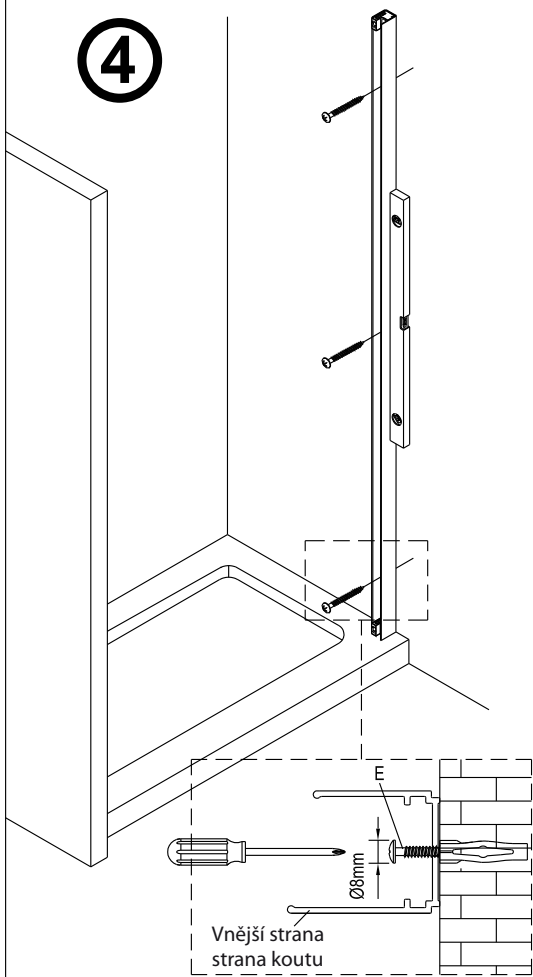

①

②

3

4

5

Poznámka: Vnitřní strana koutu - Easy Clean

⑥

⑦

8

9

10

11

Vnitřní strana koutu

SAT® is registered trademark of

**Swiss
Aqua
Technologies**

Swiss Aqua Technologies AG
Gewerbstrasse 9, 6330 Cham, Switzerland
www.swatec.ch
Imported by SIKO KOUPELNY a.s.
Made in P.R.C.

SIKOSTENATEXD80
SIKOSTENATEXD90
SIKOSTENATEXD100
SATSTENATEXD80C
SATSTENATEXD90C
SATSTENATEXD100C

Set A(page 3-5)

Set B(page 3-5)

Set C(page 3-5)

Set D(page 6-8)

Set A / B / C

	A(mm)
SIKOTEXP80CRT / SIKOTEXL80CRT	771~791
SIKOTEXP90CRT / SIKOTEXL90CRT	871~891
SIKOTEXP100CRT / SIKOTEXL100CRT	971~991
SIKOTEXD100CRT	971~991
SIKOTEXD120CRT	1171~1191
SIKOTEXD140CRT	1371~1391

1

	B(mm)
SIKOSTENATEXD80	769~789
SIKOSTENATEXD90	869~889
SIKOSTENATEXD100	969~989

Poznámka: Vnitřní strana koutu
- Easy Clean

2

3

④

Set D

1