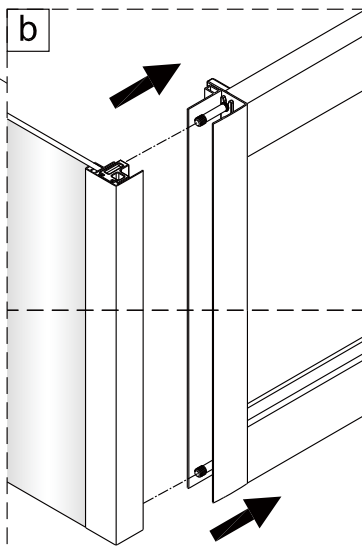

SIKOSTENATEXD80
SIKOSTENATEXD90
SIKOSTENATEXD100
SATSTENATEXD80C
SATSTENATEXD90C
SATSTENATEXD100C

Set A(page 3-5)

Set B(page 3-5)

Set C(page 3-5)

Set D(page 6-8)

Set A / B / C

	A(mm)
SIKOTEXP80CRT / SIKOTEXL80CRT	771~791
SIKOTEXP90CRT / SIKOTEXL90CRT	871~891
SIKOTEXP100CRT / SIKOTEXL100CRT	971~991
SIKOTEXD100CRT	971~991
SIKOTEXD120CRT	1171~1191
SIKOTEXD140CRT	1371~1391

1

	B(mm)
SIKOSTENATEXD80	769~789
SIKOSTENATEXD90	869~889
SIKOSTENATEXD100	969~989

Poznámka: Vnitřní strana koutu
- Easy Clean

2

3

④

Set D

1

	A(mm)		B(mm)
SATTEXDBB100CT	971~991	SIKOSTENATEXD80	769~789
SATTEXDBB100CRT		SATSTENATEXD80C	
SATTEXDBB120CT	1171~1191	SIKOSTENATEXD90	869~889
SATTEXDBB120CRT		SATSTENATEXD90C	
SATTEXDBB140CT	1371~1391	SIKOSTENATEXD100	969~989
SATTEXDBB140CRT		SATSTENATEXD100C	