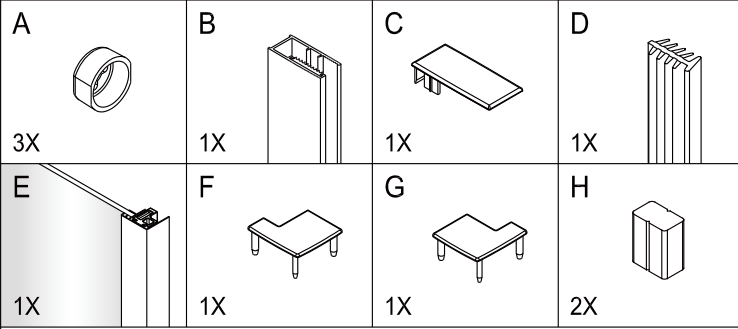

SIKOSTENATEXD80
SIKOSTENATEXD90
SIKOSTENATEXD100
SATSTENATEXD80C
SATSTENATEXD90C
SATSTENATEXD100C

Set A(page 3-5)

Set B(page 3-5)

Set C(page 3-5)

Set D(page 6-8)

Set A / B / C

	A(mm)
SIKOTEXP80CRT / SIKOTEXL80CRT	771~791
SIKOTEXP90CRT / SIKOTEXL90CRT	871~891
SIKOTEXP100CRT / SIKOTEXL100CRT	971~991
SIKOTEXD100CRT	971~991
SIKOTEXD120CRT	1171~1191
SIKOTEXD140CRT	1371~1391

1

	B(mm)
SIKOSTENATEXD80	769~789
SIKOSTENATEXD90	869~889
SIKOSTENATEXD100	969~989

Poznámka: Vnitřní strana koutu
- Easy Clean

2

3

④

Set D

1