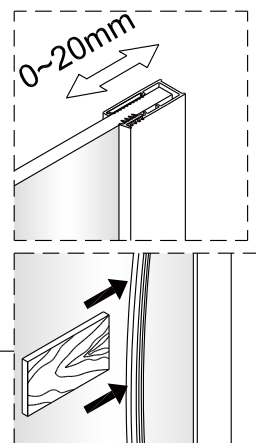

SIKOSTENATEXD80
SIKOSTENATEXD90
SIKOSTENATEXD100
SATSTENATEXD80C
SATSTENATEXD90C
SATSTENATEXD100C

Set A(page 3-5)

Set B(page 3-5)

Set C(page 3-5)

Set D(page 6-8)

Set A / B / C

	A(mm)
SIKOTEXP80CRT / SIKOTEXL80CRT	771~791
SIKOTEXP90CRT / SIKOTEXL90CRT	871~891
SIKOTEXP100CRT / SIKOTEXL100CRT	971~991
SIKOTEXD100CRT	971~991
SIKOTEXD120CRT	1171~1191
SIKOTEXD140CRT	1371~1391

1

	B(mm)
SIKOSTENATEXD80	769~789
SIKOSTENATEXD90	869~889
SIKOSTENATEXD100	969~989

Poznámka: Vnitřní strana koutu
- Easy Clean

2

3

④

Set D

1

	A(mm)		B(mm)
SATTEXDBB100CT	971~991	SIKOSTENATEXD80	769~789
SATTEXDBB100CRT		SATSTENATEXD80C	
SATTEXDBB120CT	1171~1191	SIKOSTENATEXD90	869~889
SATTEXDBB120CRT		SATSTENATEXD90C	
SATTEXDBB140CT	1371~1391	SIKOSTENATEXD100	969~989
SATTEXDBB140CRT		SATSTENATEXD100C	