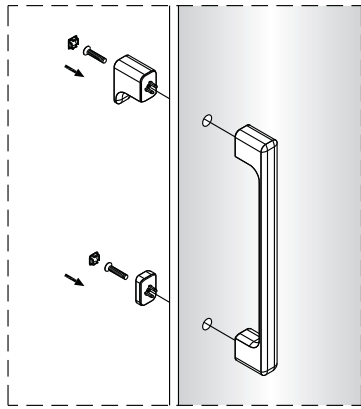

①

②

3

4

5

Poznámka: Vnitřní strana koutu - Easy Clean

⑥

⑦

8

9

10

11

Vnitřní strana koutu

SAT® is registered trademark of

**Swiss
Aqua
Technologies**

Swiss Aqua Technologies AG
Gewerbstrasse 9, 6330 Cham, Switzerland
www.swatec.ch
Imported by SIKO KOUPELNY a.s.
Made in P.R.C.