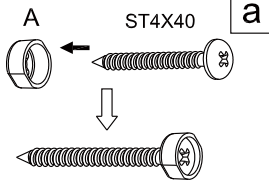

SIKOSTENATEXD80
SIKOSTENATEXD90
SIKOSTENATEXD100
SATSTENATEXD80C
SATSTENATEXD90C
SATSTENATEXD100C

Set A(page 3-5)

Set B(page 3-5)

Set C(page 3-5)

Set D(page 6-8)

Set A / B / C

	A(mm)
SIKOTEXP80CRT / SIKOTEXL80CRT	771~791
SIKOTEXP90CRT / SIKOTEXL90CRT	871~891
SIKOTEXP100CRT / SIKOTEXL100CRT	971~991
SIKOTEXD100CRT	971~991
SIKOTEXD120CRT	1171~1191
SIKOTEXD140CRT	1371~1391

1

	B(mm)
SIKOSTENATEXD80	769~789
SIKOSTENATEXD90	869~889
SIKOSTENATEXD100	969~989

Poznámka: Vnitřní strana koutu
- Easy Clean

2

3

④

Set D

1