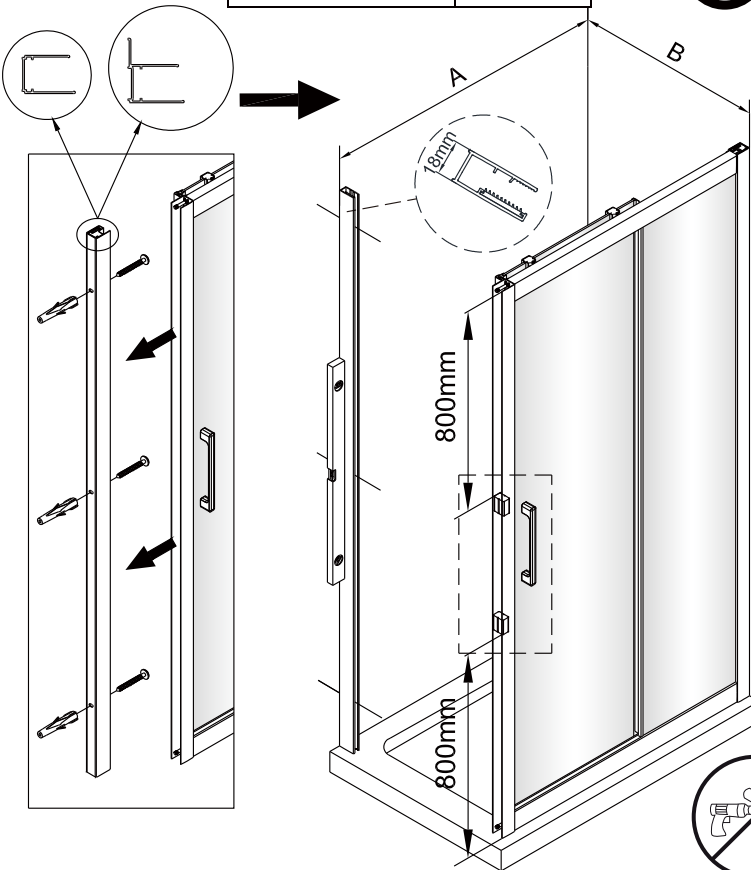

SIKOSTENATEXD80
SIKOSTENATEXD90
SIKOSTENATEXD100
SATSTENATEXD80C
SATSTENATEXD90C
SATSTENATEXD100C

Set A(page 3-5)

Set B(page 3-5)

Set C(page 3-5)

Set D(page 6-8)

Set A / B / C

	A(mm)
SIKOTEXP80CRT / SIKOTEXL80CRT	771~791
SIKOTEXP90CRT / SIKOTEXL90CRT	871~891
SIKOTEXP100CRT / SIKOTEXL100CRT	971~991
SIKOTEXD100CRT	971~991
SIKOTEXD120CRT	1171~1191
SIKOTEXD140CRT	1371~1391

1

	B(mm)
SIKOSTENATEXD80	769~789
SIKOSTENATEXD90	869~889
SIKOSTENATEXD100	969~989

Poznámka: Vnitřní strana koutu
- Easy Clean

2

3

④

Set D

1