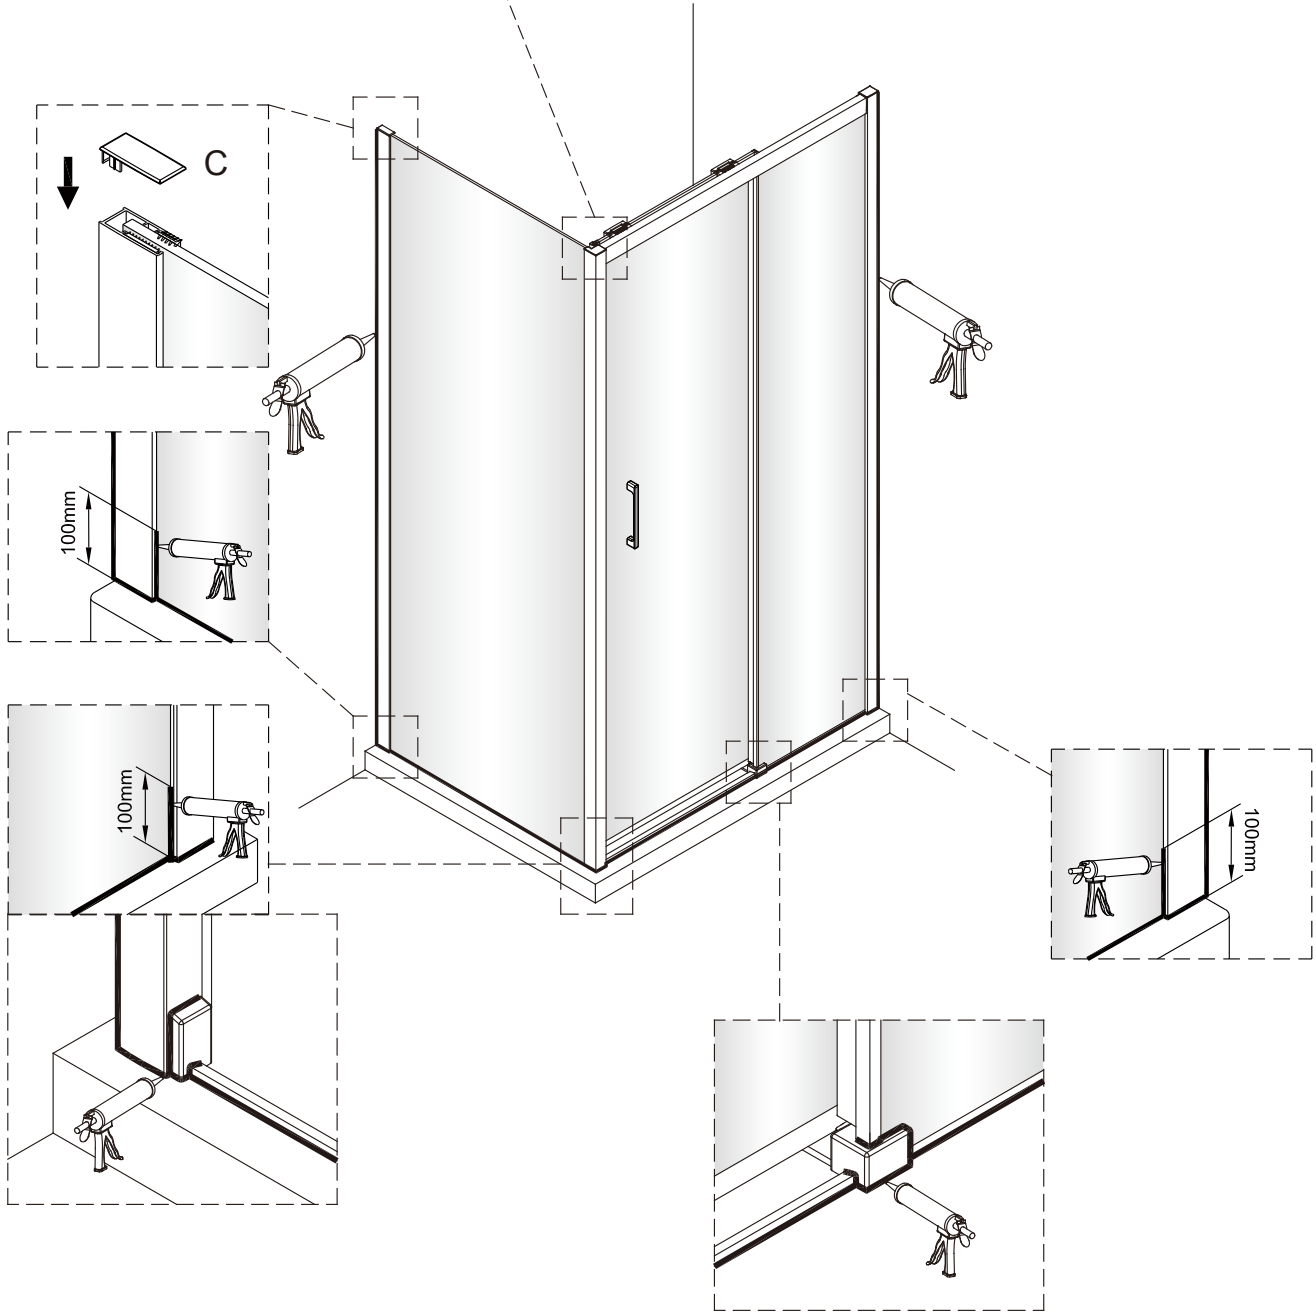

Poznámka: Vnitřní strana koutu
- Easy Clean

②

③

④

SAT® is registered trademark of

**Swiss
Aqua
Technologies**

Swiss Aqua Technologies AG
Gewerbstrasse 9, 6330 Cham, Switzerland
www.swatec.ch
Imported by SIKO KOUPELNY a.s.
Made in P.R.C.