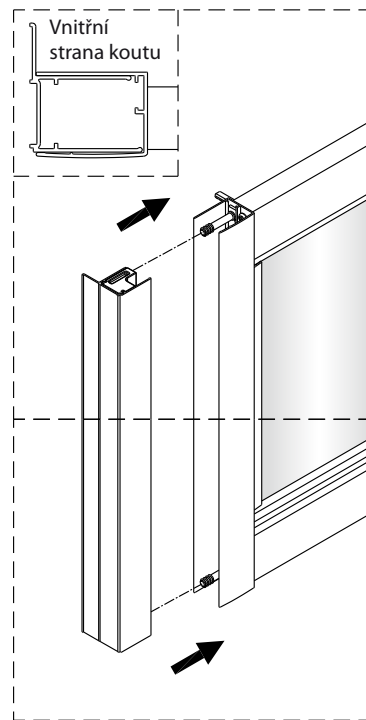

SIKOTEXP80CRT
SIKOTEXP90CRT
SIKOTEXP100CRT
SIKOTEXP80CT
SIKOTEXP90CT
SIKOTEXP100CT

<p>A</p>  <p>2X</p>	<p>B</p>  <p>1X</p>	<p>C</p>  <p>4X</p>	<p>D</p>  <p>1X</p>	<p>E</p>  <p>3X ST4X40 Ø6,7mm</p>	<p>F</p>  <p>6X</p>	<p>G</p>  <p>1X</p>	<p>H</p>  <p>2X</p>	<p>I</p>  <p>1X</p>	<p>J</p>  <p>3X</p>
<p>K</p>  <p>1X</p>	<p>L</p>  <p>3X ST4X40 Ø6,7mm</p>	<p>M</p>  <p>2X</p>	<p>N</p>  <p>1X</p>	<p>O</p>  <p>1X</p>	<p>P</p>  <p>1X</p>				
						<p>2x</p> 			

①

②

3

4

5

Poznámka: Vnitřní strana koutu - Easy Clean

⑥

⑦

8

9

10

11

Vnitřní strana koutu

SAT® is registered trademark of

**Swiss
Aqua
Technologies**

Swiss Aqua Technologies AG
Gewerbstrasse 9, 6330 Cham, Switzerland
www.swatec.ch
Imported by SIKO KOUPELNY a.s.
Made in P.R.C.

1

	B(mm)
SIKOSTENATEXD80	769~789
SIKOSTENATEXD90	869~889
SIKOSTENATEXD100	969~989

Poznámka: Vnitřní strana koutu
- Easy Clean

2

3

④

Set D

1