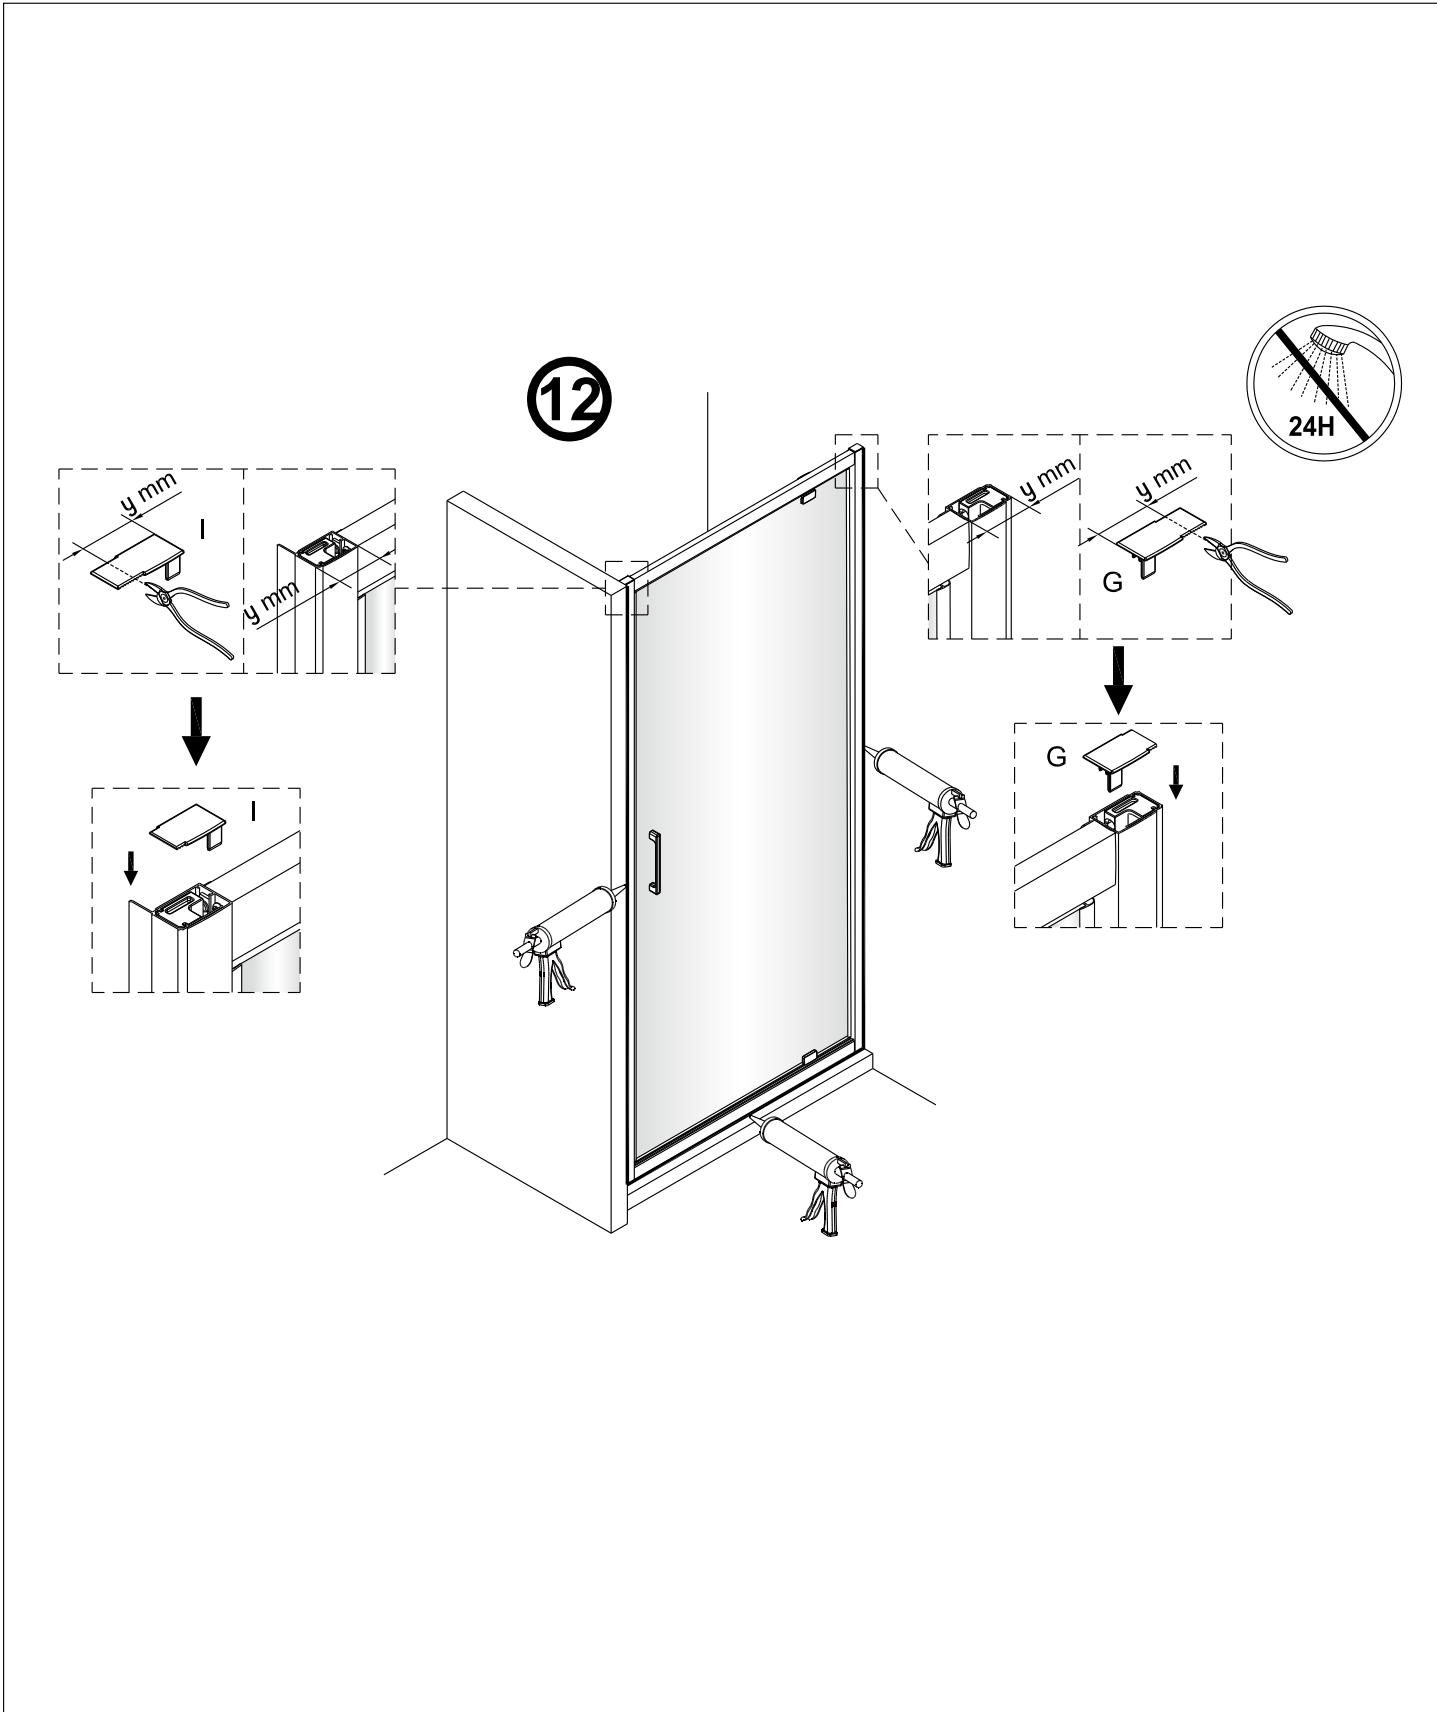

①

②

3

4

5

Poznámka: Vnitřní strana koutu - Easy Clean

⑥

⑦

8

9

10

11

Vnitřní strana koutu

SAT® is registered trademark of

**Swiss
Aqua
Technologies**

Swiss Aqua Technologies AG
Gewerbstrasse 9, 6330 Cham, Switzerland
www.swatec.ch
Imported by SIKO KOUPELNY a.s.
Made in P.R.C.

1

	B(mm)
SIKOSTENATEXD80	769~789
SIKOSTENATEXD90	869~889
SIKOSTENATEXD100	969~989

Poznámka: Vnitřní strana koutu
- Easy Clean

2

3

④

Set D

1