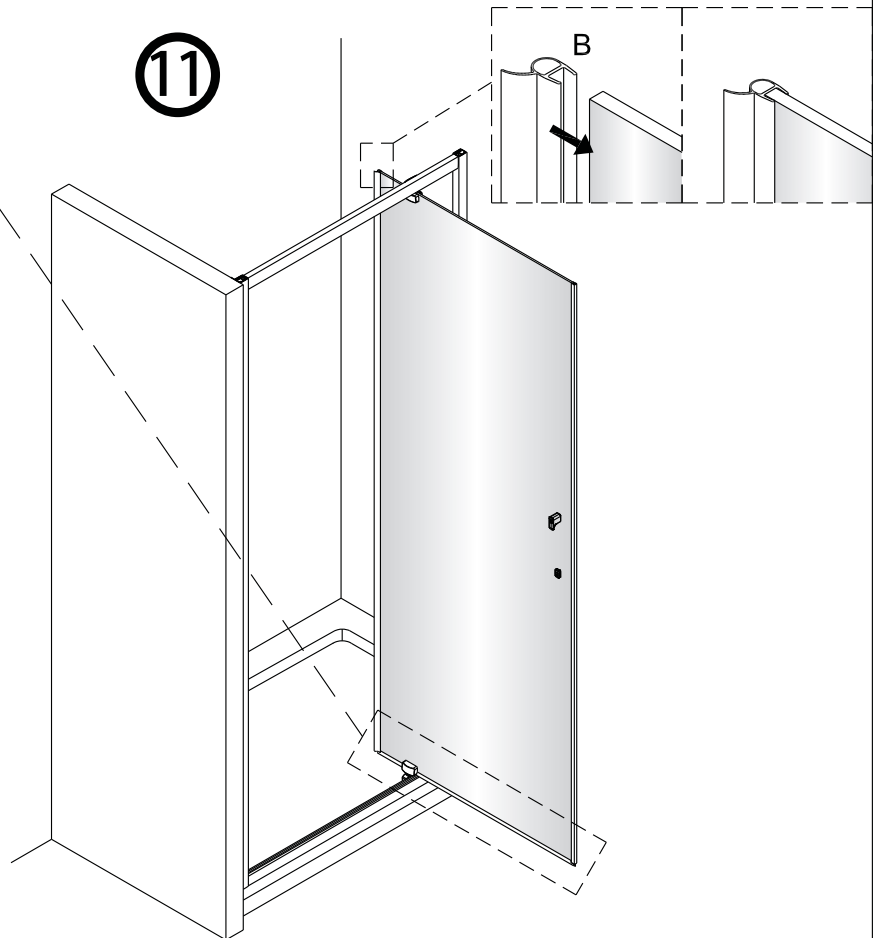

①

②

3

4

5

Poznámka: Vnitřní strana koutu - Easy Clean

⑥

⑦

8

9

10

11

Vnitřní strana koutu

SAT® is registered trademark of

**Swiss
Aqua
Technologies**

Swiss Aqua Technologies AG
Gewerbstrasse 9, 6330 Cham, Switzerland
www.swatec.ch
Imported by SIKO KOUPELNY a.s.
Made in P.R.C.

SIKOSTENATEXD80
SIKOSTENATEXD90
SIKOSTENATEXD100
SATSTENATEXD80C
SATSTENATEXD90C
SATSTENATEXD100C

Set A(page 3-5)

Set B(page 3-5)

Set C(page 3-5)

Set D(page 6-8)

Set A / B / C

	A(mm)
SIKOTEXP80CRT / SIKOTEXL80CRT	771~791
SIKOTEXP90CRT / SIKOTEXL90CRT	871~891
SIKOTEXP100CRT / SIKOTEXL100CRT	971~991
SIKOTEXD100CRT	971~991
SIKOTEXD120CRT	1171~1191
SIKOTEXD140CRT	1371~1391

1

	B(mm)
SIKOSTENATEXD80	769~789
SIKOSTENATEXD90	869~889
SIKOSTENATEXD100	969~989

Poznámka: Vnitřní strana koutu
- Easy Clean

2

3

④

Set D

1