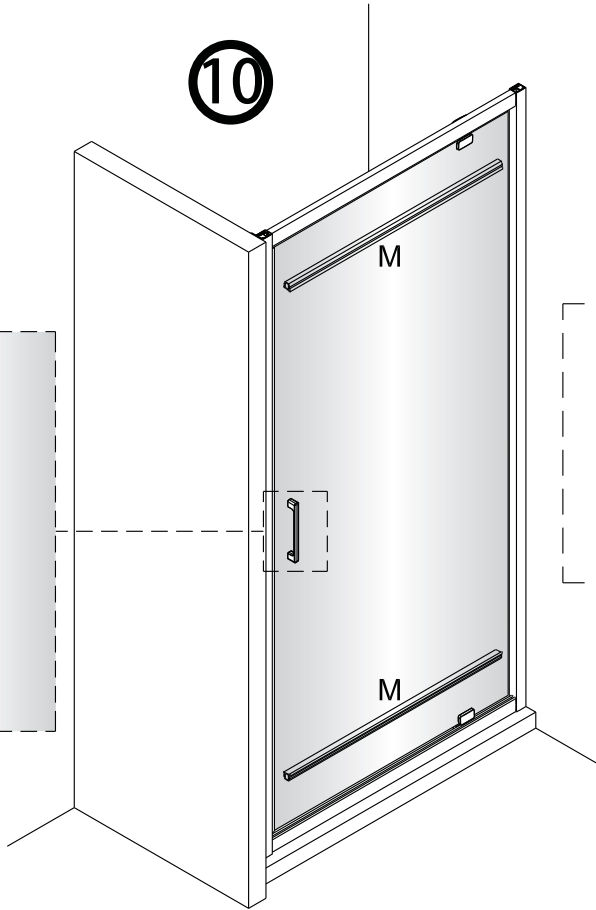

①

②

3

4

5

Poznámka: Vnitřní strana koutu - Easy Clean

⑥

⑦

8

9

10

11

Vnitřní strana koutu

SAT® is registered trademark of

**Swiss
Aqua
Technologies**

Swiss Aqua Technologies AG
Gewerbstrasse 9, 6330 Cham, Switzerland
www.swatec.ch
Imported by SIKO KOUPELNY a.s.
Made in P.R.C.

1

	B(mm)
SIKOSTENATEXD80	769~789
SIKOSTENATEXD90	869~889
SIKOSTENATEXD100	969~989

Poznámka: Vnitřní strana koutu
- Easy Clean

2

3

④

Set D

1