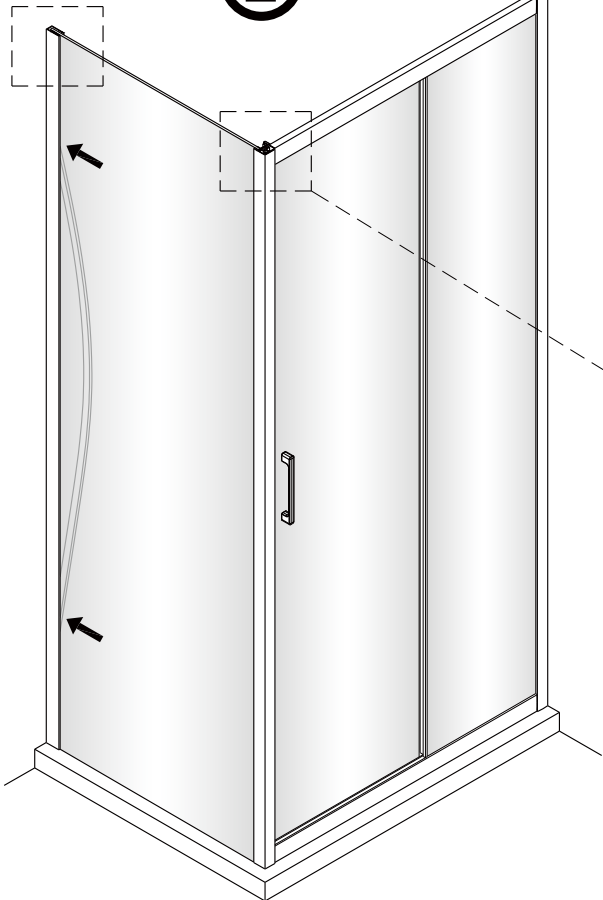

1

	B(mm)
SIKOSTENATEXD80	769~789
SIKOSTENATEXD90	869~889
SIKOSTENATEXD100	969~989

Poznámka: Vnitřní strana koutu
- Easy Clean

2

3

④

Set D

1