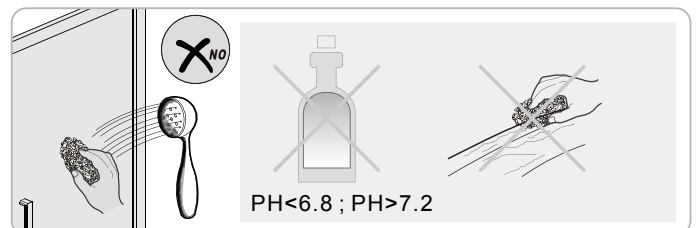

SIKOTEXP80CRT
SIKOTEXP90CRT
SIKOTEXP100CRT
SIKOTEXP80CT
SIKOTEXP90CT
SIKOTEXP100CT

<p>A</p>  <p>2X</p>	<p>B</p>  <p>1X</p>	<p>C</p>  <p>4X</p>	<p>D</p>  <p>1X</p>	<p>E</p>  <p>3X ST4X40 Ø6,7mm</p>	<p>F</p>  <p>6X</p>	<p>G</p>  <p>1X</p>	<p>H</p>  <p>2X</p>	<p>I</p>  <p>1X</p>	<p>J</p>  <p>3X</p>
<p>K</p>  <p>1X</p>	<p>L</p>  <p>3X ST4X40 Ø6,7mm</p>	<p>M</p>  <p>2X</p>	<p>N</p>  <p>1X</p>	<p>O</p>  <p>1X</p>	<p>P</p>  <p>1X</p>				
						<p>2x</p> 			

①

②

3

4

5

Poznámka: Vnitřní strana koutu - Easy Clean

⑥

⑦