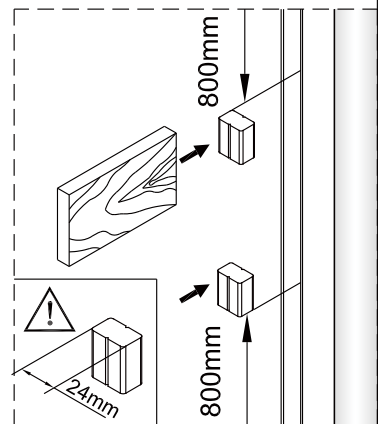

SIKOSTENATEXD80
SIKOSTENATEXD90
SIKOSTENATEXD100
SATSTENATEXD80C
SATSTENATEXD90C
SATSTENATEXD100C

Set A(page 3-5)

Set B(page 3-5)

Set C(page 3-5)

Set D(page 6-8)

Set A / B / C

	A(mm)
SIKOTEXP80CRT / SIKOTEXL80CRT	771~791
SIKOTEXP90CRT / SIKOTEXL90CRT	871~891
SIKOTEXP100CRT / SIKOTEXL100CRT	971~991
SIKOTEXD100CRT	971~991
SIKOTEXD120CRT	1171~1191
SIKOTEXD140CRT	1371~1391

1

	B(mm)
SIKOSTENATEXD80	769~789
SIKOSTENATEXD90	869~889
SIKOSTENATEXD100	969~989

Poznámka: Vnitřní strana koutu
- Easy Clean

2

3

④

Set D

1