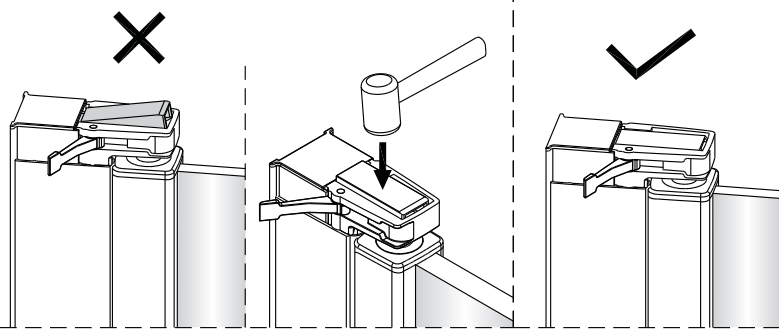

**SIKOSK80,
SIKOSK90, SIKOSK100**

1 1X	2 3X ST4X40	3 3X	4 1X	5 1X	1 1X	2 3X ST4X40	3 3X	4 1X	5 1X
6 2X	7 8X	8 1X	9 1X	10 1set	6 2X	7 8X	8 1X	9 1X	10 1set
11 1X	12 1X	13 1X	14 1X	15 1X	11 1X	12 1X	13 1X	14 1X	15 1X
16 1X	17 1X	18 2X	19 1X 4mm	20 1X 3mm	16 1X	17 1X	18 2X	19 1X 4mm	20 1X 3mm

1

2

Poznámka: Vnitřní strana koutu
- Easy Clean

3

4

ANIMA®

Instalační návod
Inštalacný návod
Mounting Instruction
Montageanleitung
Инструкция по установке

SIKOSTENASK80
SIKOSTENASK90
SIKOSTENASK100