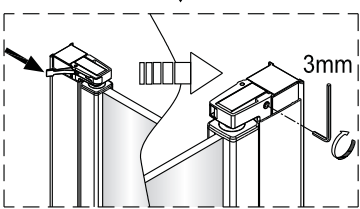

**SIKOSK80,
SIKOSK90, SIKOSK100**

1 1X	2 3X ST4X40	3 3X	4 1X	5 1X	1 1X	2 3X ST4X40	3 3X	4 1X	5 1X
6 2X	7 8X	8 1X	9 1X	10 1set	6 2X	7 8X	8 1X	9 1X	10 1set
11 1X	12 1X	13 1X	14 1X	15 1X	11 1X	12 1X	13 1X	14 1X	15 1X
16 1X	17 1X	18 2X	19 1X 4mm	20 1X 3mm	16 1X	17 1X	18 2X	19 1X 4mm	20 1X 3mm

1

2

Poznámka: Vnitřní strana koutu
- Easy Clean

3

4

ANIMA®

Instalační návod
Inštalacný návod
Mounting Instruction
Montageanleitung
Инструкция по установке

SIKOSTENASK80
SIKOSTENASK90
SIKOSTENASK100