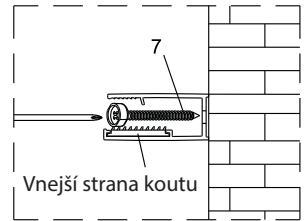

**SIKOSK80,
SIKOSK90, SIKOSK100**

1 1X	2 3X ST4X40	3 3X	4 1X	5 1X	1 1X	2 3X ST4X40	3 3X	4 1X	5 1X
6 2X	7 8X	8 1X	9 1X	10 1set	6 2X	7 8X	8 1X	9 1X	10 1set
11 1X	12 1X	13 1X	14 1X	15 1X	11 1X	12 1X	13 1X	14 1X	15 1X
16 1X	17 1X	18 2X	19 1X 4mm	20 1X 3mm	16 1X	17 1X	18 2X	19 1X 4mm	20 1X 3mm

1

2

Poznámka: Vnitřní strana koutu
- Easy Clean

3

4

ANIMA®

Instalační návod
Inštalacný návod
Mounting Instruction
Montageanleitung
Инструкция по установке

SIKOSTENASK80
SIKOSTENASK90
SIKOSTENASK100

1 x4	2 x1 ST4X40	3 x1	4 x1	5 x1	6 x1	7 x3 ST4X40	8 x1	9 x1	10 x1
11 x1 L=1928	12 x1	13 x1	14 x1						

1

	A(mm)
SIKOSTENASK80	770~790
SIKOSTENASK90	870~890
SIKOSTENASK100	970~990

	B(mm)
SIKOSK80	762~782
SIKOSK90	862~882
SIKOSK100	962~982