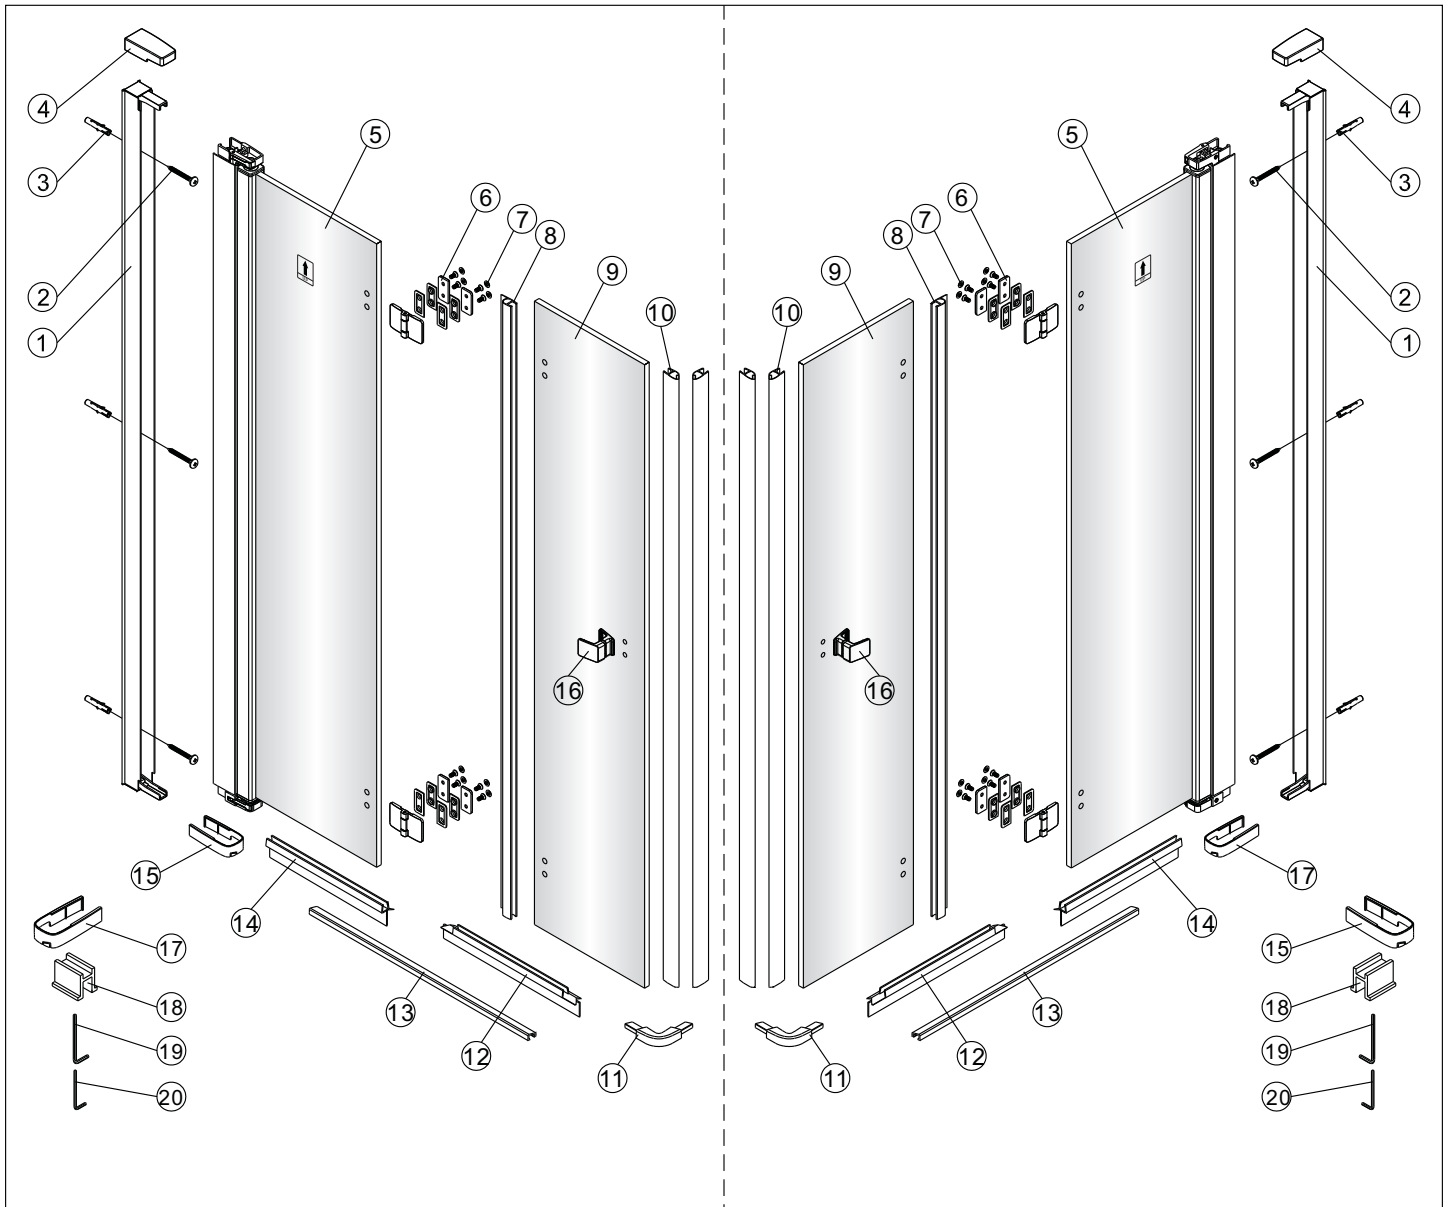

2 3X ST4X40	3 3X	21 1X
22 1X	23 1X	24 1X
25 1X	26 1X	27 1X

Poznámka: Vnitřní strana koutu
- Easy Clean

3

4

7

8

ANIMA®

Instalační návod
Inštalacný návod
Mounting Instruction
Montageanleitung
Инструкция по установке

**SIKOSK80,
SIKOSK90, SIKOSK100**

1 1X	2 3X ST4X40	3 3X	4 1X	5 1X	1 1X	2 3X ST4X40	3 3X	4 1X	5 1X
6 2X	7 8X	8 1X	9 1X	10 1set	6 2X	7 8X	8 1X	9 1X	10 1set
11 1X	12 1X	13 1X	14 1X	15 1X	11 1X	12 1X	13 1X	14 1X	15 1X
16 1X	17 1X	18 2X	19 1X 4mm	20 1X 3mm	16 1X	17 1X	18 2X	19 1X 4mm	20 1X 3mm

1

2

Poznámka: Vnitřní strana koutu
- Easy Clean

3

4

ANIMA®

Instalační návod
Inštalacný návod
Mounting Instruction
Montageanleitung
Инструкция по установке

SIKOSTENASK80
SIKOSTENASK90
SIKOSTENASK100

1 x4	2 x1 ST4X40	3 x1	4 x1	5 x1	6 x1	7 x3 ST4X40	8 x1	9 x1	10 x1
11 x1 L=1928	12 x1	13 x1	14 x1						

1

	A(mm)
SIKOSTENASK80	770~790
SIKOSTENASK90	870~890
SIKOSTENASK100	970~990

	B(mm)
SIKOSK80	762~782
SIKOSK90	862~882
SIKOSK100	962~982