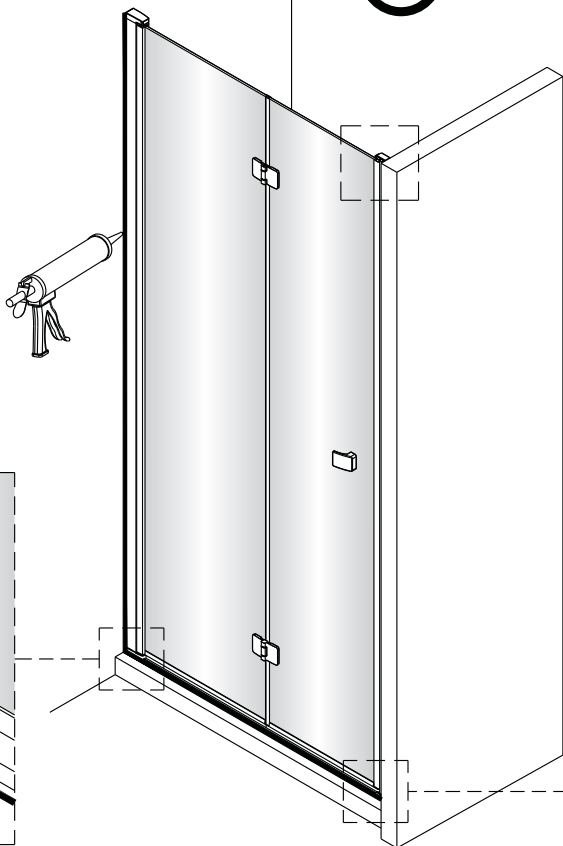

ANIMA®

Instalační návod
Inštalacný návod
Mounting Instruction
Montageanleitung
Инструкция по установке

SIKOSK80, SIKOSK90, SIKOSK100
SIKOPROFILSK

1 1X	2 3X ST4X40	3 3X	4 1X	5 1X	6 2X
7 8X	8 1X	9 1X	10 1set	11 1X	12 1X
13 1X	14 1X	15 1X	16 1X	17 1X	18 2X

2 3X ST4X40	3 3X	21 1X
22 1X	23 1X	24 1X
25 1X	26 1X	27 1X

Poznámka: Vnitřní strana koutu
- Easy Clean

3

4

7

8

ANIMA®

Instalační návod
Inštalacný návod
Mounting Instruction
Montageanleitung
Инструкция по установке