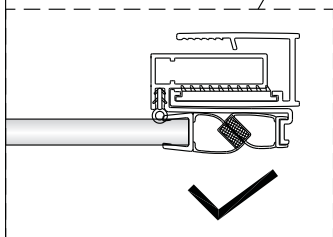

ANIMA®

Instalační návod
Inštalacný návod
Mounting Instruction
Montageanleitung
Инструкция по установке

SIKOSK80, SIKOSK90, SIKOSK100
SIKOPROFILSK

1 1X	2 3X ST4X40	3 3X	4 1X	5 1X	6 2X
7 8X	8 1X	9 1X	10 1set	11 1X	12 1X
13 1X	14 1X	15 1X	16 1X	17 1X	18 2X

2 3X ST4X40	3 3X	21 1X
22 1X	23 1X	24 1X
25 1X	26 1X	27 1X

Poznámka: Vnitřní strana koutu
- Easy Clean

3

4

7

8

ANIMA®

Instalační návod
Inštalacný návod
Mounting Instruction
Montageanleitung
Инструкция по установке