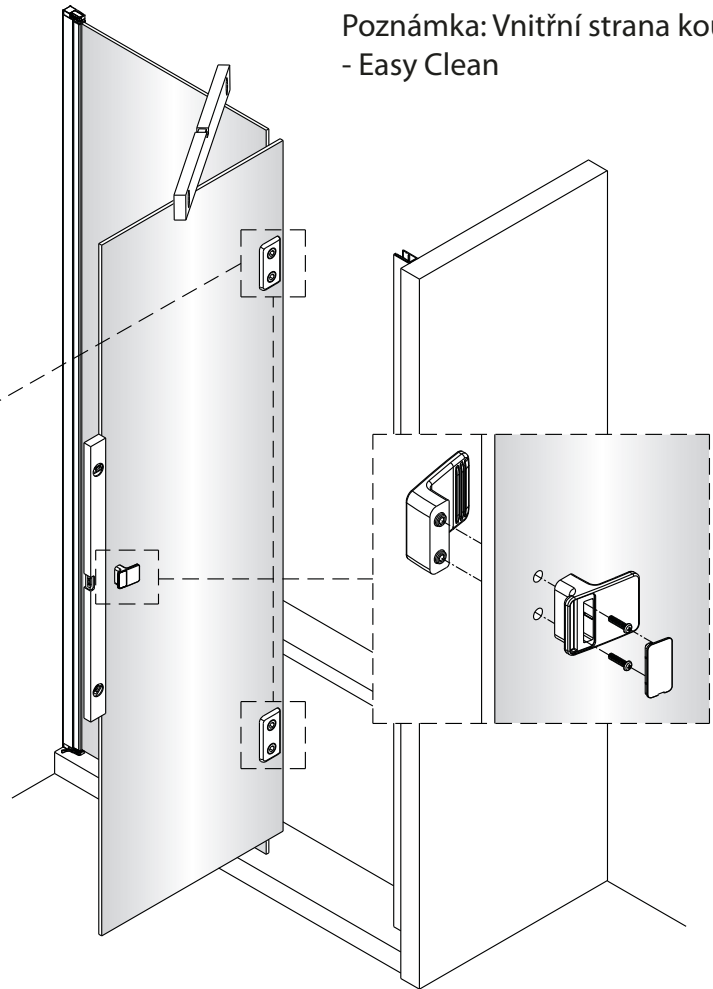

ANIMA®

Instalační návod
Inštalacný návod
Mounting Instruction
Montageanleitung
Инструкция по установке

SIKOSK80, SIKOSK90, SIKOSK100
SIKOPROFILSK

1 1X	2 3X ST4X40	3 3X	4 1X	5 1X	6 2X
7 8X	8 1X	9 1X	10 1set	11 1X	12 1X
13 1X	14 1X	15 1X	16 1X	17 1X	18 2X

2 3X ST4X40	3 3X	21 1X
22 1X	23 1X	24 1X
25 1X	26 1X	27 1X

Poznámka: Vnitřní strana koutu
- Easy Clean

3

4

7

8

ANIMA®

Instalační návod
Inštalacný návod
Mounting Instruction
Montageanleitung
Инструкция по установке