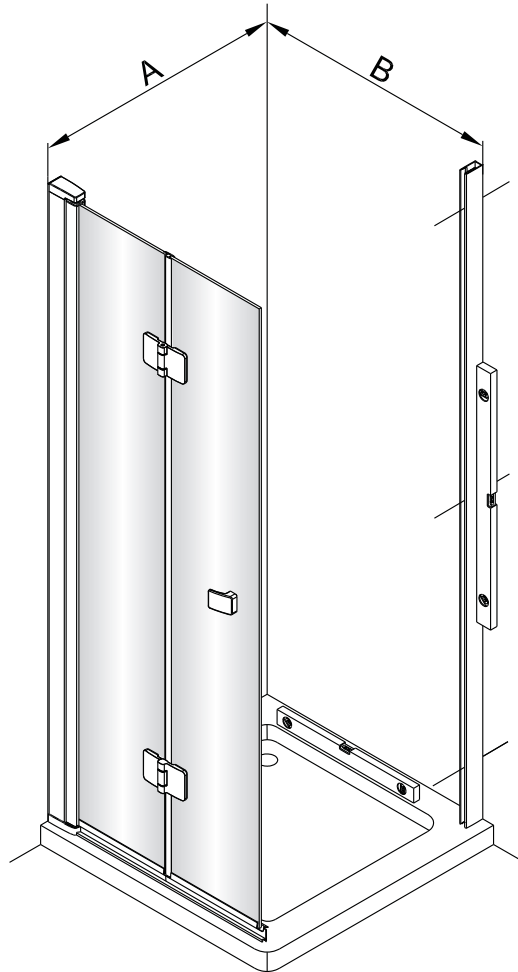

1

	A(mm)
SIKOSTENASK80	770~790
SIKOSTENASK90	870~890
SIKOSTENASK100	970~990

	B(mm)
SIKOSK80	762~782
SIKOSK90	862~882
SIKOSK100	962~982