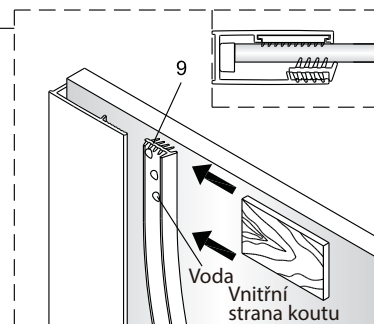

1

	A(mm)
SIKOSTENASK80	770~790
SIKOSTENASK90	870~890
SIKOSTENASK100	970~990

	B(mm)
SIKOSK80	762~782
SIKOSK90	862~882
SIKOSK100	962~982

2