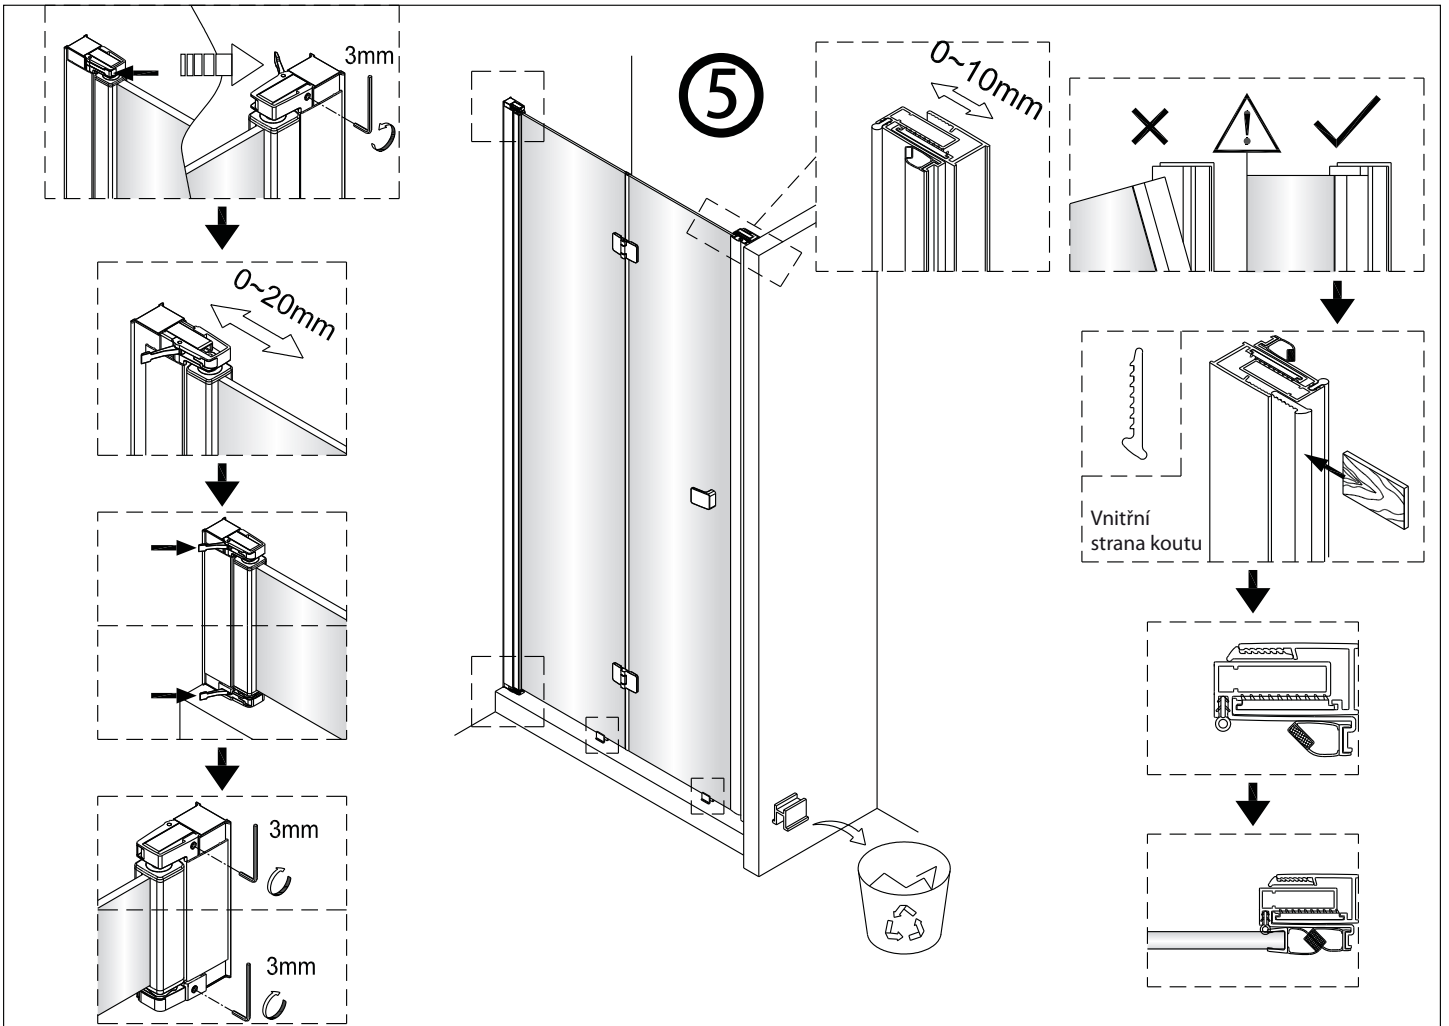

2 3X ST4X40	3 3X	21 1X
22 1X	23 1X	24 1X
25 1X	26 1X	27 1X

Poznámka: Vnitřní strana koutu
- Easy Clean

3

4

7

8

ANIMA®

Instalační návod
Inštalacný návod
Mounting Instruction
Montageanleitung
Инструкция по установке

1

2

Poznámka: Vnitřní strana koutu
- Easy Clean

3

4

ANIMA®

Instalační návod
Inštalacný návod
Mounting Instruction
Montageanleitung
Инструкция по установке

SIKOSTENASK80
SIKOSTENASK90
SIKOSTENASK100