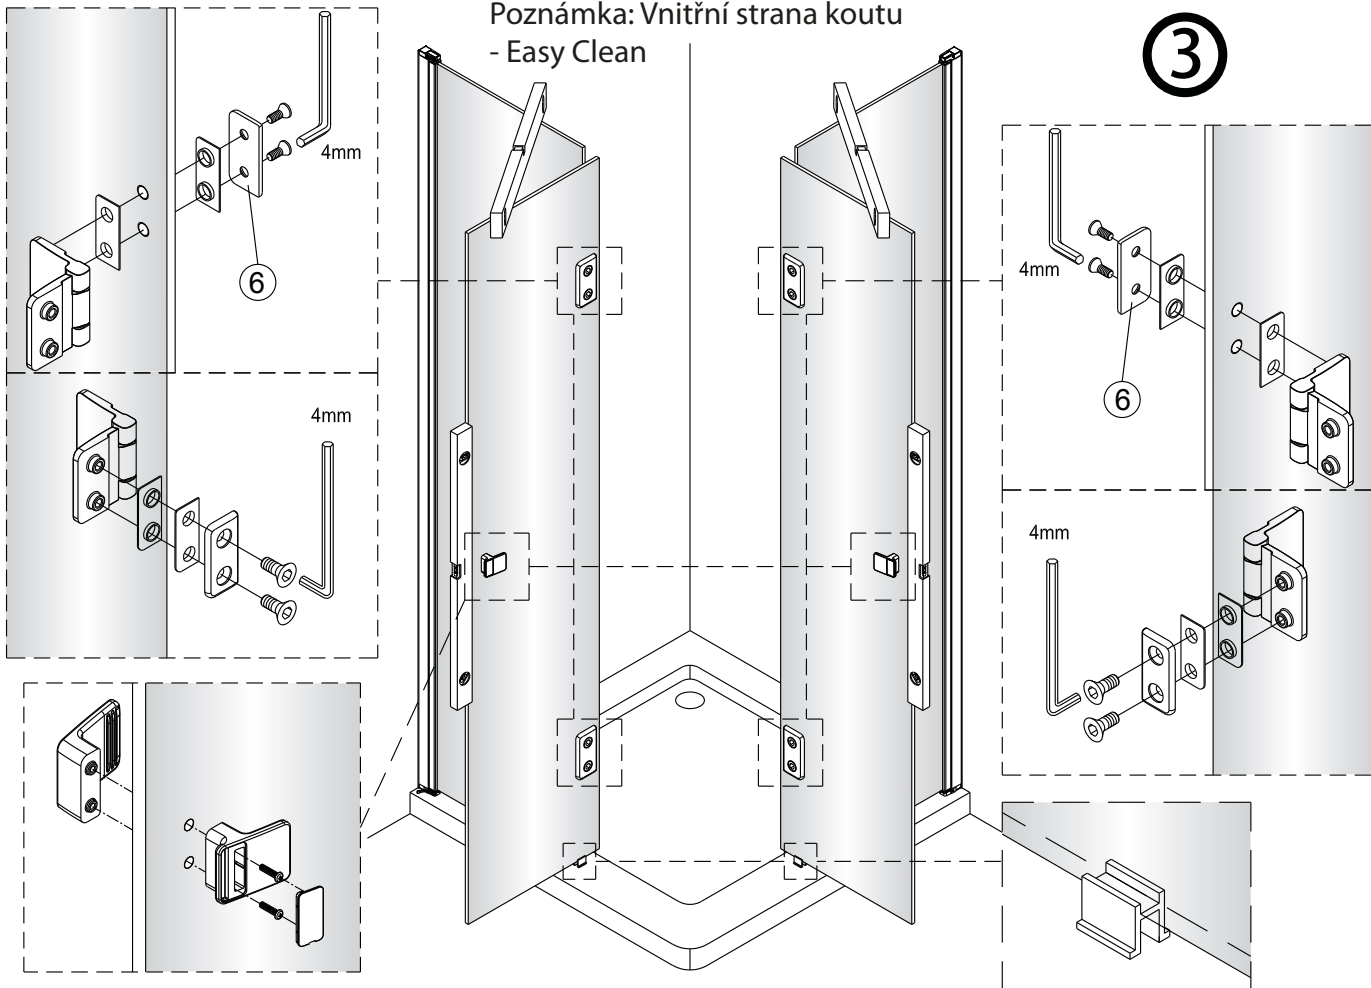

**SIKOSK80,
SIKOSK90, SIKOSK100**

1 1X	2 3X ST4X40	3 3X	4 1X	5 1X	1 1X	2 3X ST4X40	3 3X	4 1X	5 1X
6 2X	7 8X	8 1X	9 1X	10 1set	6 2X	7 8X	8 1X	9 1X	10 1set
11 1X	12 1X	13 1X	14 1X	15 1X	11 1X	12 1X	13 1X	14 1X	15 1X
16 1X	17 1X	18 2X	19 1X 4mm	20 1X 3mm	16 1X	17 1X	18 2X	19 1X 4mm	20 1X 3mm

1

2

Poznámka: Vnitřní strana koutu
- Easy Clean

3

4

ANIMA®

Instalační návod
Inštalacný návod
Mounting Instruction
Montageanleitung
Инструкция по установке

SIKOSTENASK80
SIKOSTENASK90
SIKOSTENASK100

1 x4	2 x1 ST4X40	3 x1	4 x1	5 x1	6 x1	7 x3 ST4X40	8 x1	9 x1	10 x1
11 x1 L=1928	12 x1	13 x1	14 x1						

1

	A(mm)
SIKOSTENASK80	770~790
SIKOSTENASK90	870~890
SIKOSTENASK100	970~990

	B(mm)
SIKOSK80	762~782
SIKOSK90	862~882
SIKOSK100	962~982