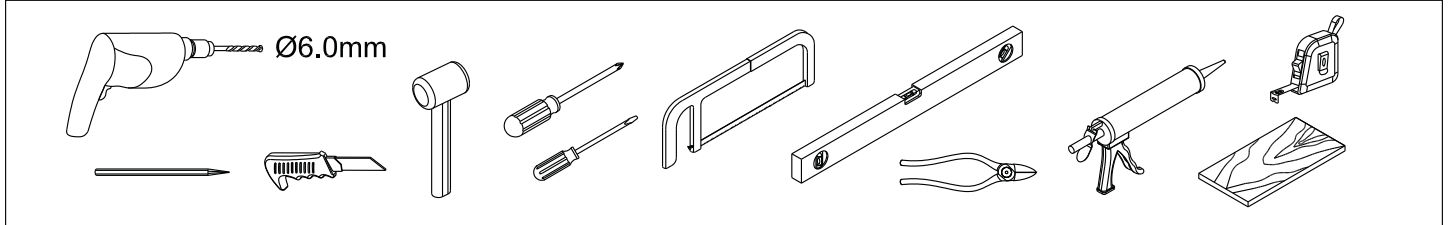

2 3X ST4X40	3 3X	21 1X
22 1X	23 1X	24 1X
25 1X	26 1X	27 1X

Poznámka: Vnitřní strana koutu
- Easy Clean

3

4

7

8

ANIMA®

Instalační návod
Inštalacný návod
Mounting Instruction
Montageanleitung
Инструкция по установке

**SIKOSK80,
SIKOSK90, SIKOSK100**

1 1X	2 3X ST4X40	3 3X	4 1X	5 1X	1 1X	2 3X ST4X40	3 3X	4 1X	5 1X
6 2X	7 8X	8 1X	9 1X	10 1set	6 2X	7 8X	8 1X	9 1X	10 1set
11 1X	12 1X	13 1X	14 1X	15 1X	11 1X	12 1X	13 1X	14 1X	15 1X
16 1X	17 1X	18 2X	19 1X 4mm	20 1X 3mm	16 1X	17 1X	18 2X	19 1X 4mm	20 1X 3mm