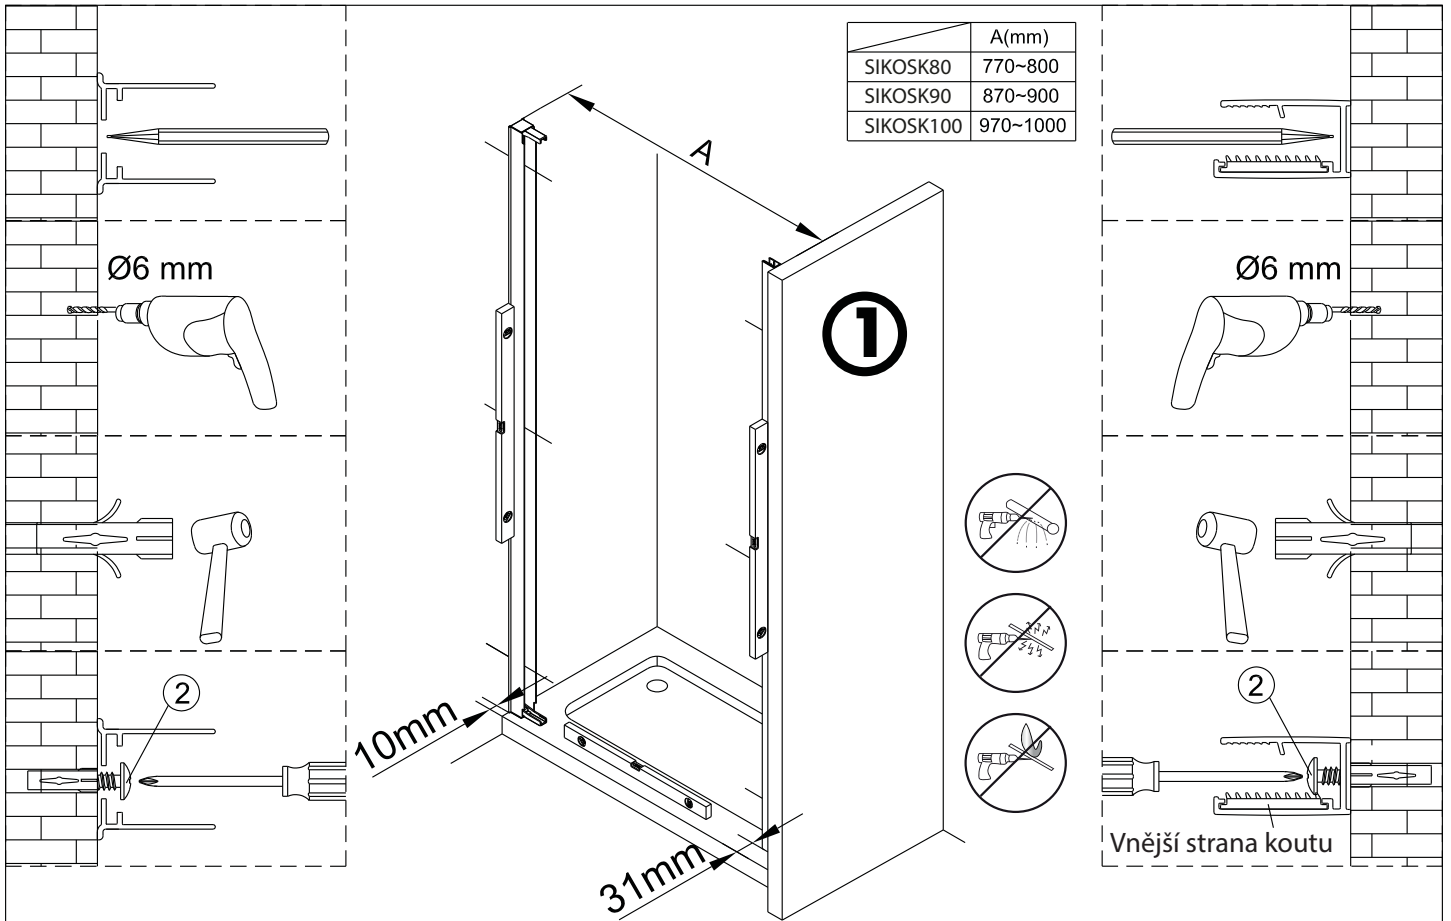

ANIMA®

Instalační návod
Inštalacný návod
Mounting Instruction
Montageanleitung
Инструкция по установке

SIKOSK80, SIKOSK90, SIKOSK100
SIKOPROFILSK

1 1X	2 3X ST4X40	3 3X	4 1X	5 1X	6 2X
7 8X	8 1X	9 1X	10 1set	11 1X	12 1X
13 1X	14 1X	15 1X	16 1X	17 1X	18 2X

2 3X ST4X40	3 3X	21 1X
22 1X	23 1X	24 1X
25 1X	26 1X	27 1X

Poznámka: Vnitřní strana koutu
- Easy Clean

3

4

7

8

ANIMA®

Instalační návod
Inštalacný návod
Mounting Instruction
Montageanleitung
Инструкция по установке