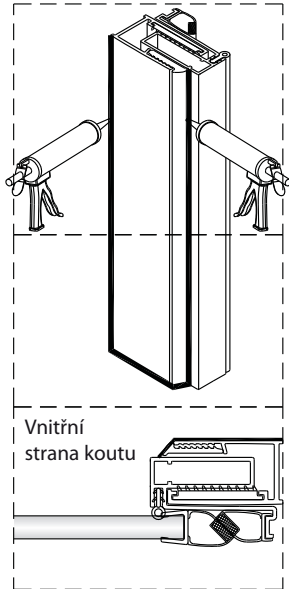

ANIMA®

Instalační návod
Inštalacný návod
Mounting Instruction
Montageanleitung
Инструкция по установке

SIKOSK80, SIKOSK90, SIKOSK100
SIKOPROFILSK

1 1X	2 3X ST4X40	3 3X	4 1X	5 1X	6 2X
7 8X	8 1X	9 1X	10 1set	11 1X	12 1X
13 1X	14 1X	15 1X	16 1X	17 1X	18 2X

2 3X ST4X40	3 3X	21 1X
22 1X	23 1X	24 1X
25 1X	26 1X	27 1X

Poznámka: Vnitřní strana koutu
- Easy Clean

3

4

7

8

ANIMA®

Instalační návod
Inštalacný návod
Mounting Instruction
Montageanleitung
Инструкция по установке

**SIKOSK80,
SIKOSK90, SIKOSK100**

1 1X	2 3X ST4X40	3 3X	4 1X	5 1X	1 1X	2 3X ST4X40	3 3X	4 1X	5 1X
6 2X	7 8X	8 1X	9 1X	10 1set	6 2X	7 8X	8 1X	9 1X	10 1set
11 1X	12 1X	13 1X	14 1X	15 1X	11 1X	12 1X	13 1X	14 1X	15 1X
16 1X	17 1X	18 2X	19 1X 4mm	20 1X 3mm	16 1X	17 1X	18 2X	19 1X 4mm	20 1X 3mm

1 x4	2 x1 ST4X40	3 x1	4 x1	5 x1	6 x1	7 x3 ST4X40	8 x1	9 x1	10 x1
11 x1 L=1928	12 x1	13 x1	14 x1						

1

	A(mm)
SIKOSTENASK80	770~790
SIKOSTENASK90	870~890
SIKOSTENASK100	970~990

	B(mm)
SIKOSK80	762~782
SIKOSK90	862~882
SIKOSK100	962~982