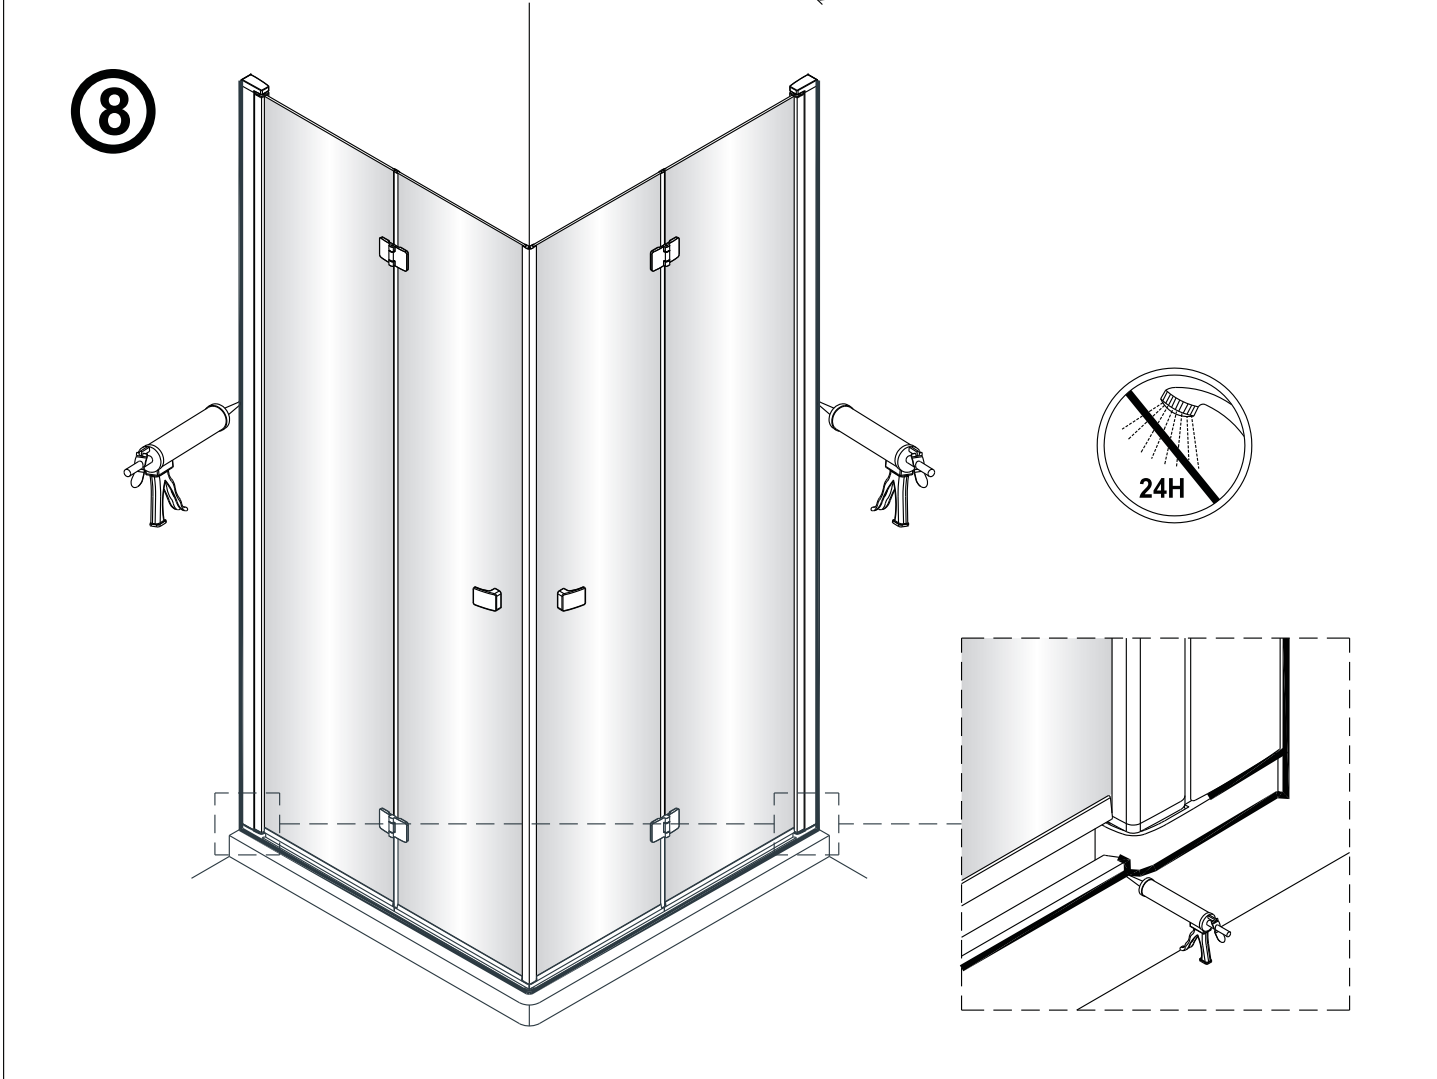

1

2

Poznámka: Vnitřní strana koutu
- Easy Clean

3

4

ANIMA®

Instalační návod
Inštalacný návod
Mounting Instruction
Montageanleitung
Инструкция по установке

SIKOSTENASK80
SIKOSTENASK90
SIKOSTENASK100