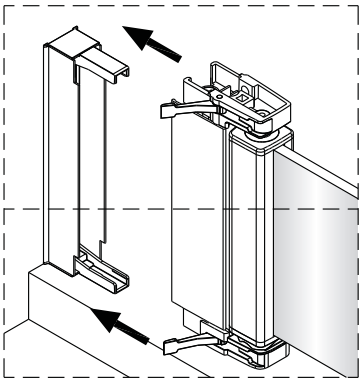

ANIMA®

Instalační návod
Inštalacný návod
Mounting Instruction
Montageanleitung
Инструкция по установке

SIKOSK80, SIKOSK90, SIKOSK100
SIKOPROFILSK

1 1X	2 3X ST4X40	3 3X	4 1X	5 1X	6 2X
7 8X	8 1X	9 1X	10 1set	11 1X	12 1X
13 1X	14 1X	15 1X	16 1X	17 1X	18 2X

2 3X ST4X40	3 3X	21 1X
22 1X	23 1X	24 1X
25 1X	26 1X	27 1X

Poznámka: Vnitřní strana koutu
- Easy Clean

3

4

7

8

ANIMA®

Instalační návod
Inštalacný návod
Mounting Instruction
Montageanleitung
Инструкция по установке