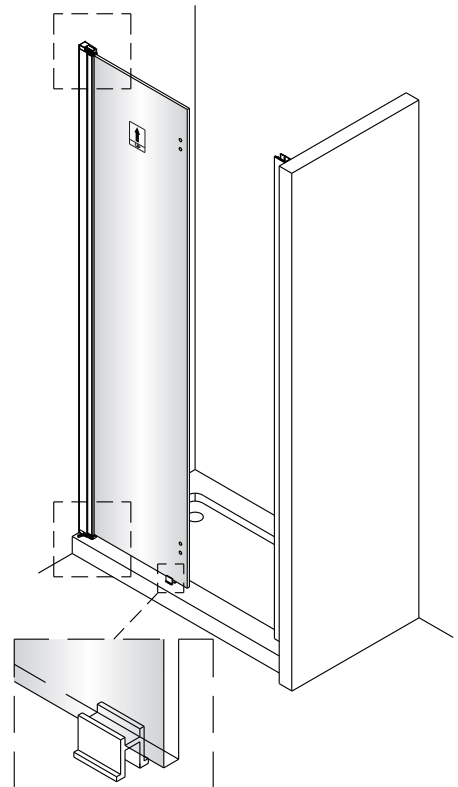

ANIMA®

Instalační návod
Inštalacný návod
Mounting Instruction
Montageanleitung
Инструкция по установке

SIKOSK80, SIKOSK90, SIKOSK100
SIKOPROFILSK

1 1X	2 3X ST4X40	3 3X	4 1X	5 1X	6 2X
7 8X	8 1X	9 1X	10 1set	11 1X	12 1X
13 1X	14 1X	15 1X	16 1X	17 1X	18 2X

2 3X ST4X40	3 3X	21 1X
22 1X	23 1X	24 1X
25 1X	26 1X	27 1X

Poznámka: Vnitřní strana koutu
- Easy Clean

3

4

7

8

ANIMA®

Instalační návod
Inštalacný návod
Mounting Instruction
Montageanleitung
Инструкция по установке