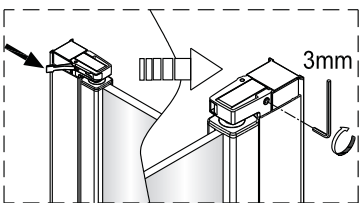

ANIMA®

Instalační návod
Inštalacný návod
Mounting Instruction
Montageanleitung
Инструкция по установке

SIKOSK80, SIKOSK90, SIKOSK100
SIKOPROFILSK

1 1X	2 3X ST4X40	3 3X	4 1X	5 1X	6 2X
7 8X	8 1X	9 1X	10 1set	11 1X	12 1X
13 1X	14 1X	15 1X	16 1X	17 1X	18 2X

2 3X ST4X40	3 3X	21 1X
22 1X	23 1X	24 1X
25 1X	26 1X	27 1X

Poznámka: Vnitřní strana koutu
- Easy Clean

3

4

7

8

ANIMA®

Instalační návod
Inštalacný návod
Mounting Instruction
Montageanleitung
Инструкция по установке