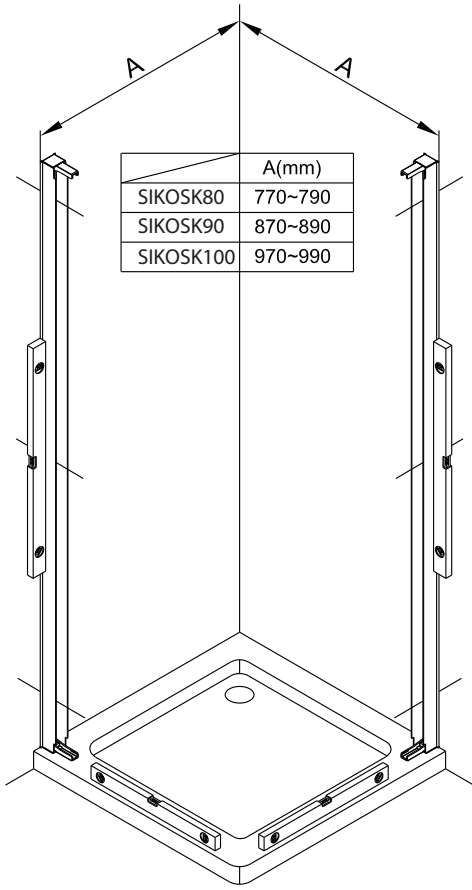

2 3X ST4X40	3 3X	21 1X
22 1X	23 1X	24 1X
25 1X	26 1X	27 1X

Poznámka: Vnitřní strana koutu
- Easy Clean

3

4

7

8

ANIMA®

Instalační návod
Inštalacný návod
Mounting Instruction
Montageanleitung
Инструкция по установке

**SIKOSK80,
SIKOSK90, SIKOSK100**

1 1X	2 3X ST4X40	3 3X	4 1X	5 1X	1 1X	2 3X ST4X40	3 3X	4 1X	5 1X
6 2X	7 8X	8 1X	9 1X	10 1set	6 2X	7 8X	8 1X	9 1X	10 1set
11 1X	12 1X	13 1X	14 1X	15 1X	11 1X	12 1X	13 1X	14 1X	15 1X
16 1X	17 1X	18 2X	19 1X 4mm	20 1X 3mm	16 1X	17 1X	18 2X	19 1X 4mm	20 1X 3mm

1

2

Poznámka: Vnitřní strana koutu
- Easy Clean

3

4

ANIMA®

Instalační návod
Inštalacný návod
Mounting Instruction
Montageanleitung
Инструкция по установке

SIKOSTENASK80
SIKOSTENASK90
SIKOSTENASK100

1 x4	2 x1 ST4X40	3 x1	4 x1	5 x1	6 x1	7 x3 ST4X40	8 x1	9 x1	10 x1
11 x1 L=1928	12 x1	13 x1	14 x1						

1

	A(mm)
SIKOSTENASK80	770~790
SIKOSTENASK90	870~890
SIKOSTENASK100	970~990

	B(mm)
SIKOSK80	762~782
SIKOSK90	862~882
SIKOSK100	962~982