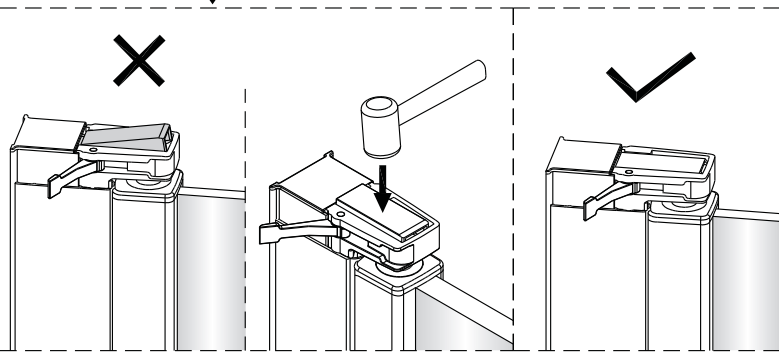

ANIMA®

Instalační návod
Inštalacný návod
Mounting Instruction
Montageanleitung
Инструкция по установке

SIKOSK80, SIKOSK90, SIKOSK100
SIKOPROFILSK

1 1X	2 3X ST4X40	3 3X	4 1X	5 1X	6 2X
7 8X	8 1X	9 1X	10 1set	11 1X	12 1X
13 1X	14 1X	15 1X	16 1X	17 1X	18 2X

2 3X ST4X40	3 3X	21 1X
22 1X	23 1X	24 1X
25 1X	26 1X	27 1X

Poznámka: Vnitřní strana koutu
- Easy Clean

3

4

7

8

ANIMA®

Instalační návod
Inštalacný návod
Mounting Instruction
Montageanleitung
Инструкция по установке