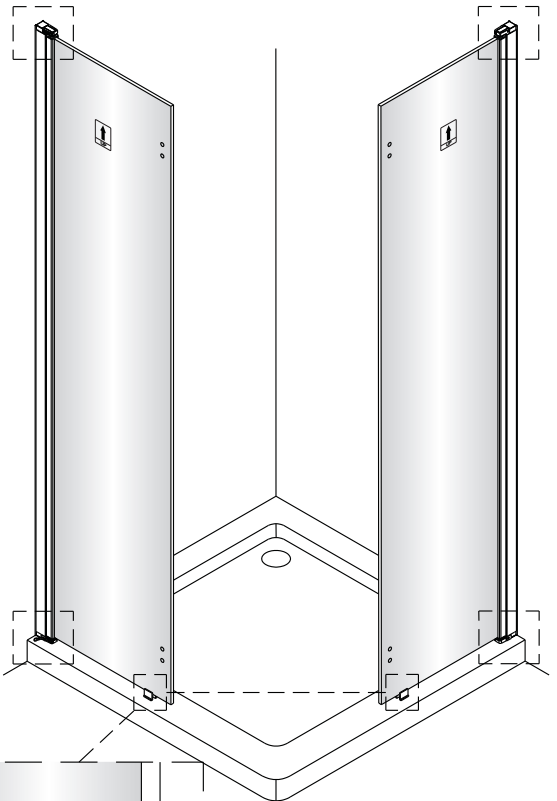

2 3X ST4X40	3 3X	21 1X
22 1X	23 1X	24 1X
25 1X	26 1X	27 1X

Poznámka: Vnitřní strana koutu
- Easy Clean

3

4

7

8

ANIMA®

Instalační návod
Inštalacný návod
Mounting Instruction
Montageanleitung
Инструкция по установке

**SIKOSK80,
SIKOSK90, SIKOSK100**

1 1X	2 3X ST4X40	3 3X	4 1X	5 1X	1 1X	2 3X ST4X40	3 3X	4 1X	5 1X
6 2X	7 8X	8 1X	9 1X	10 1set	6 2X	7 8X	8 1X	9 1X	10 1set
11 1X	12 1X	13 1X	14 1X	15 1X	11 1X	12 1X	13 1X	14 1X	15 1X
16 1X	17 1X	18 2X	19 1X 4mm	20 1X 3mm	16 1X	17 1X	18 2X	19 1X 4mm	20 1X 3mm

1

2

Poznámka: Vnitřní strana koutu
- Easy Clean

3

4

ANIMA®

Instalační návod
Inštalacný návod
Mounting Instruction
Montageanleitung
Инструкция по установке

SIKOSTENASK80
SIKOSTENASK90
SIKOSTENASK100