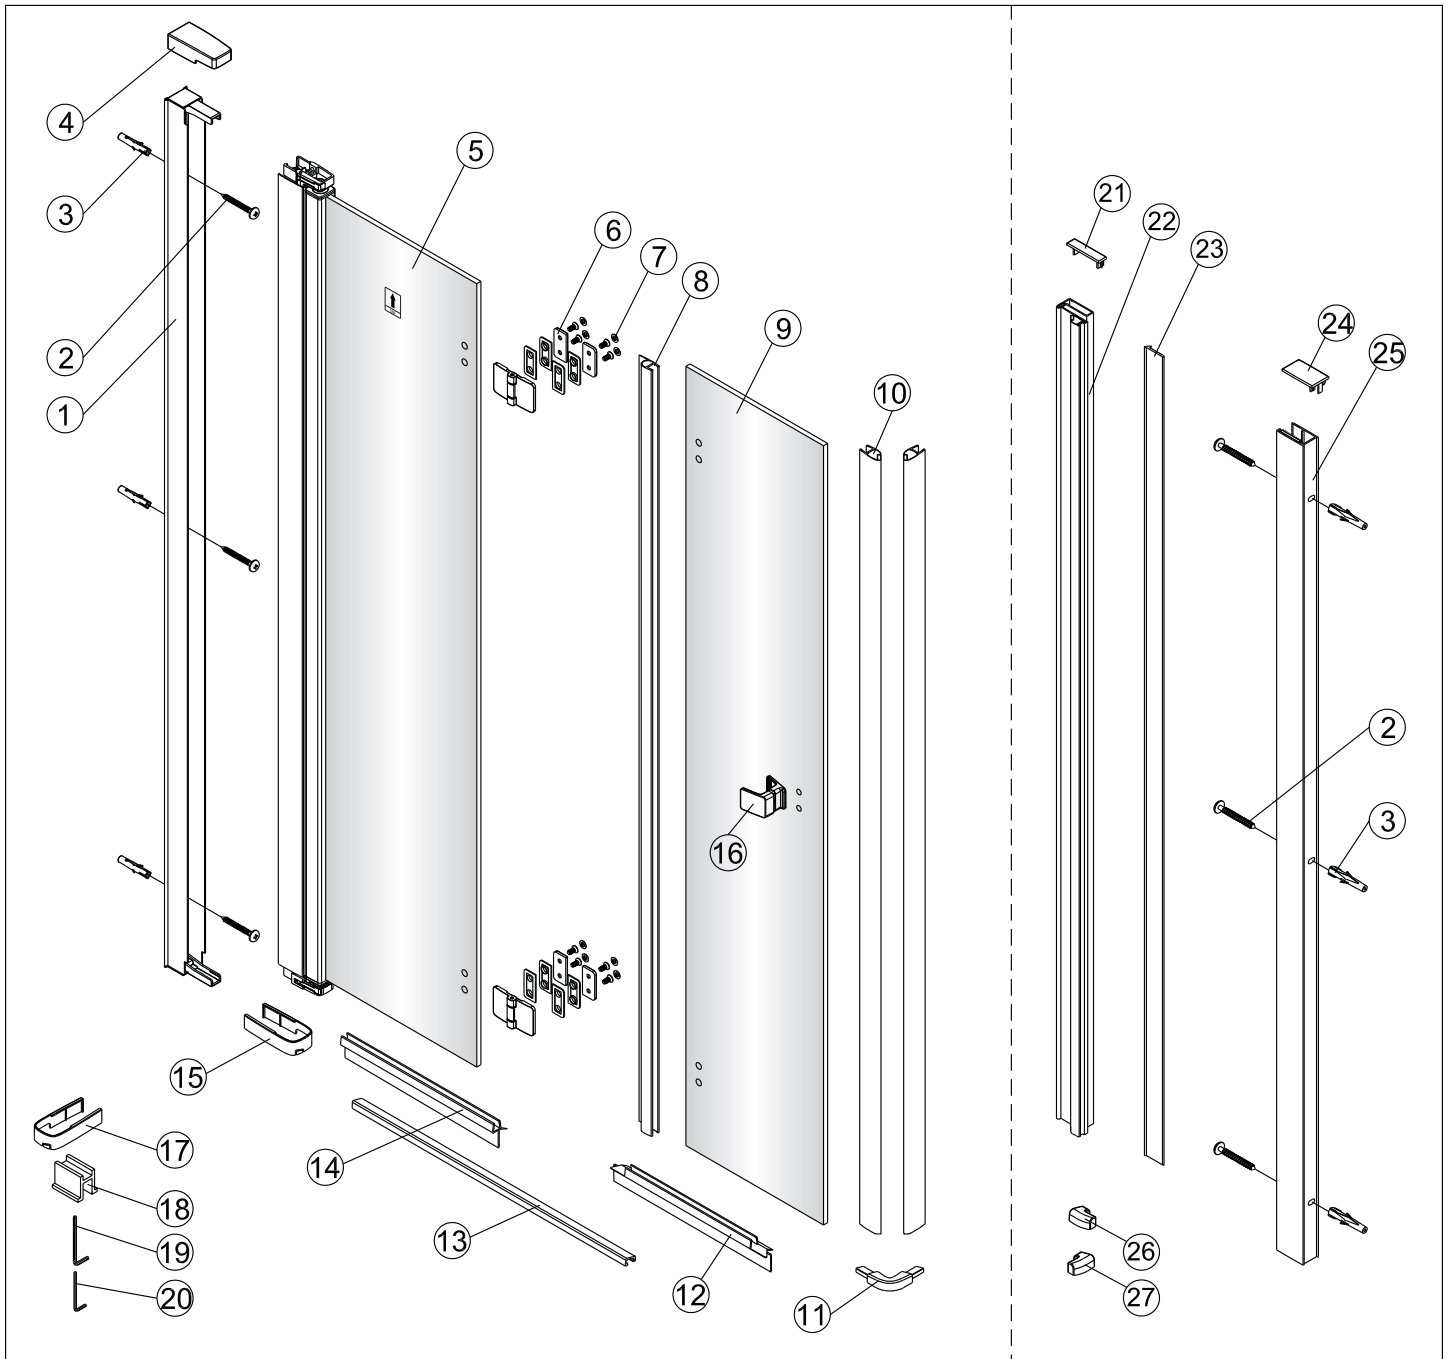

ANIMA®

Instalační návod
Inštalacný návod
Mounting Instruction
Montageanleitung
Инструкция по установке

SIKOSK80, SIKOSK90, SIKOSK100
SIKOPROFILSK

1 1X	2 3X ST4X40	3 3X	4 1X	5 1X	6 2X
7 8X	8 1X	9 1X	10 1set	11 1X	12 1X
13 1X	14 1X	15 1X	16 1X	17 1X	18 2X

2 3X ST4X40	3 3X	21 1X
22 1X	23 1X	24 1X
25 1X	26 1X	27 1X

Poznámka: Vnitřní strana koutu
- Easy Clean

3

4

7

8

ANIMA®

Instalační návod
Inštalacný návod
Mounting Instruction
Montageanleitung
Инструкция по установке

**SIKOSK80,
SIKOSK90, SIKOSK100**

1 1X	2 3X ST4X40	3 3X	4 1X	5 1X	1 1X	2 3X ST4X40	3 3X	4 1X	5 1X
6 2X	7 8X	8 1X	9 1X	10 1set	6 2X	7 8X	8 1X	9 1X	10 1set
11 1X	12 1X	13 1X	14 1X	15 1X	11 1X	12 1X	13 1X	14 1X	15 1X
16 1X	17 1X	18 2X	19 1X 4mm	20 1X 3mm	16 1X	17 1X	18 2X	19 1X 4mm	20 1X 3mm

1 x4	2 x1 ST4X40	3 x1	4 x1	5 x1	6 x1	7 x3 ST4X40	8 x1	9 x1	10 x1
11 x1 L=1928	12 x1	13 x1	14 x1						

1

	A(mm)
SIKOSTENASK80	770~790
SIKOSTENASK90	870~890
SIKOSTENASK100	970~990

	B(mm)
SIKOSK80	762~782
SIKOSK90	862~882
SIKOSK100	962~982