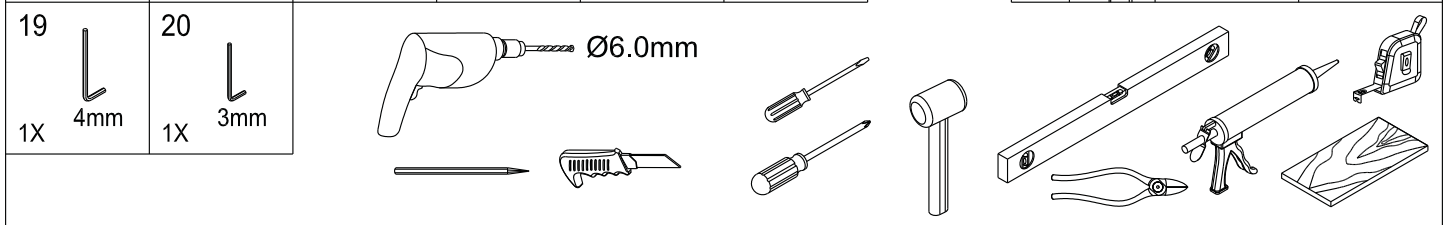

ANIMA®

Instalační návod
Inštalacný návod
Mounting Instruction
Montageanleitung
Инструкция по установке

SIKOSK80, SIKOSK90, SIKOSK100
SIKOPROFILSK

1 1X	2 3X ST4X40	3 3X	4 1X	5 1X	6 2X
7 8X	8 1X	9 1X	10 1set	11 1X	12 1X
13 1X	14 1X	15 1X	16 1X	17 1X	18 2X

2 3X ST4X40	3 3X	21 1X
22 1X	23 1X	24 1X
25 1X	26 1X	27 1X

Poznámka: Vnitřní strana koutu
- Easy Clean

3

4

7

8

ANIMA®

Instalační návod
Inštalacný návod
Mounting Instruction
Montageanleitung
Инструкция по установке