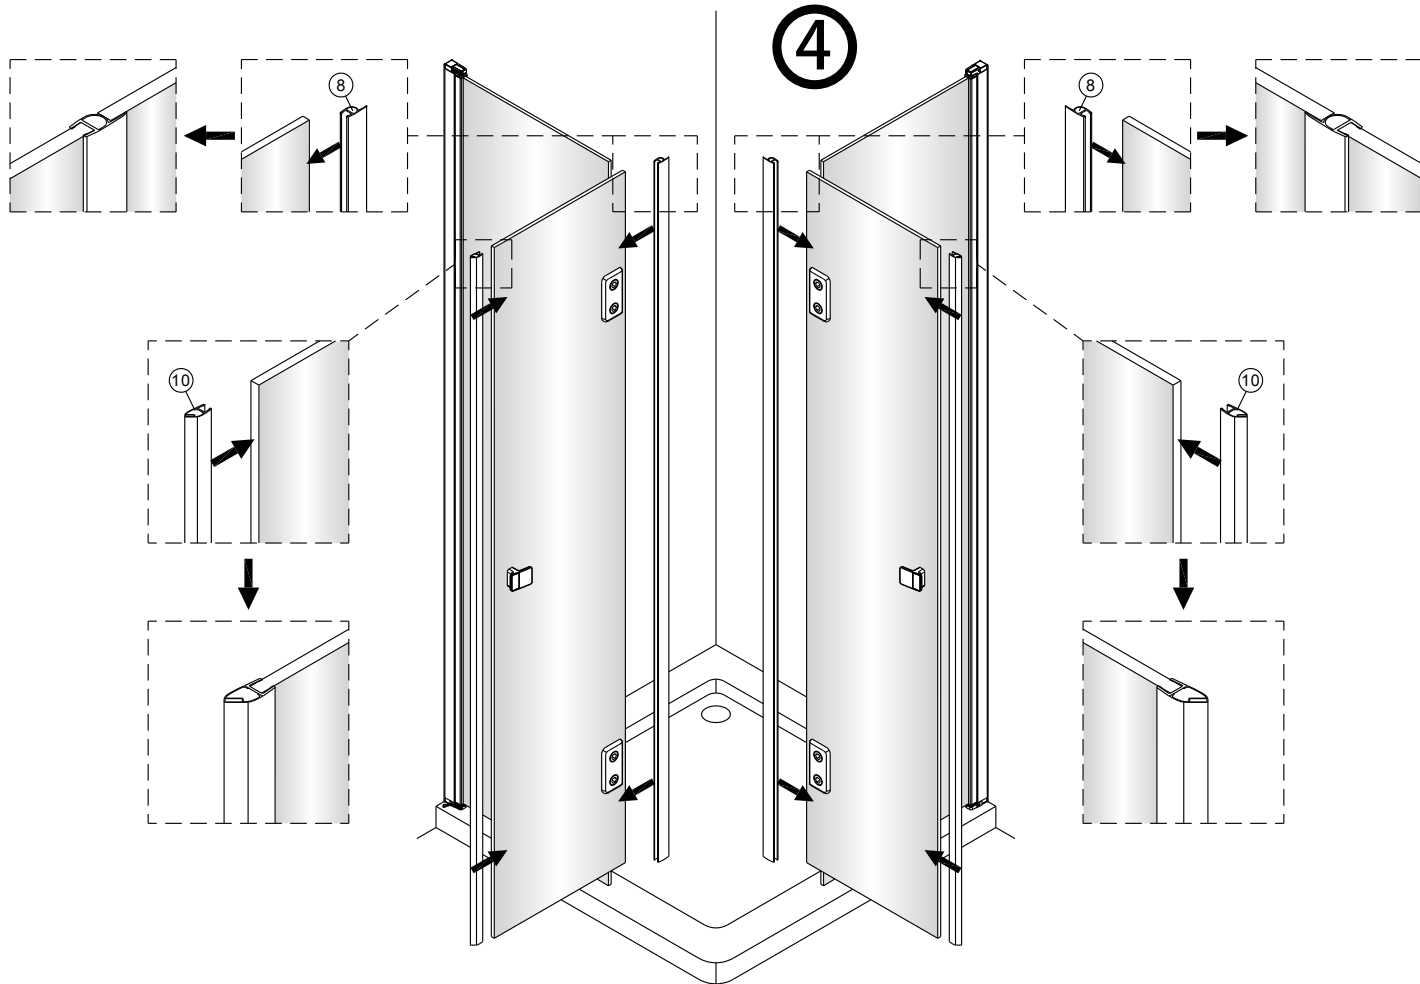

1

2

Poznámka: Vnitřní strana koutu
- Easy Clean

3

4

ANIMA®

Instalační návod
Inštalacný návod
Mounting Instruction
Montageanleitung
Инструкция по установке

SIKOSTENASK80
SIKOSTENASK90
SIKOSTENASK100