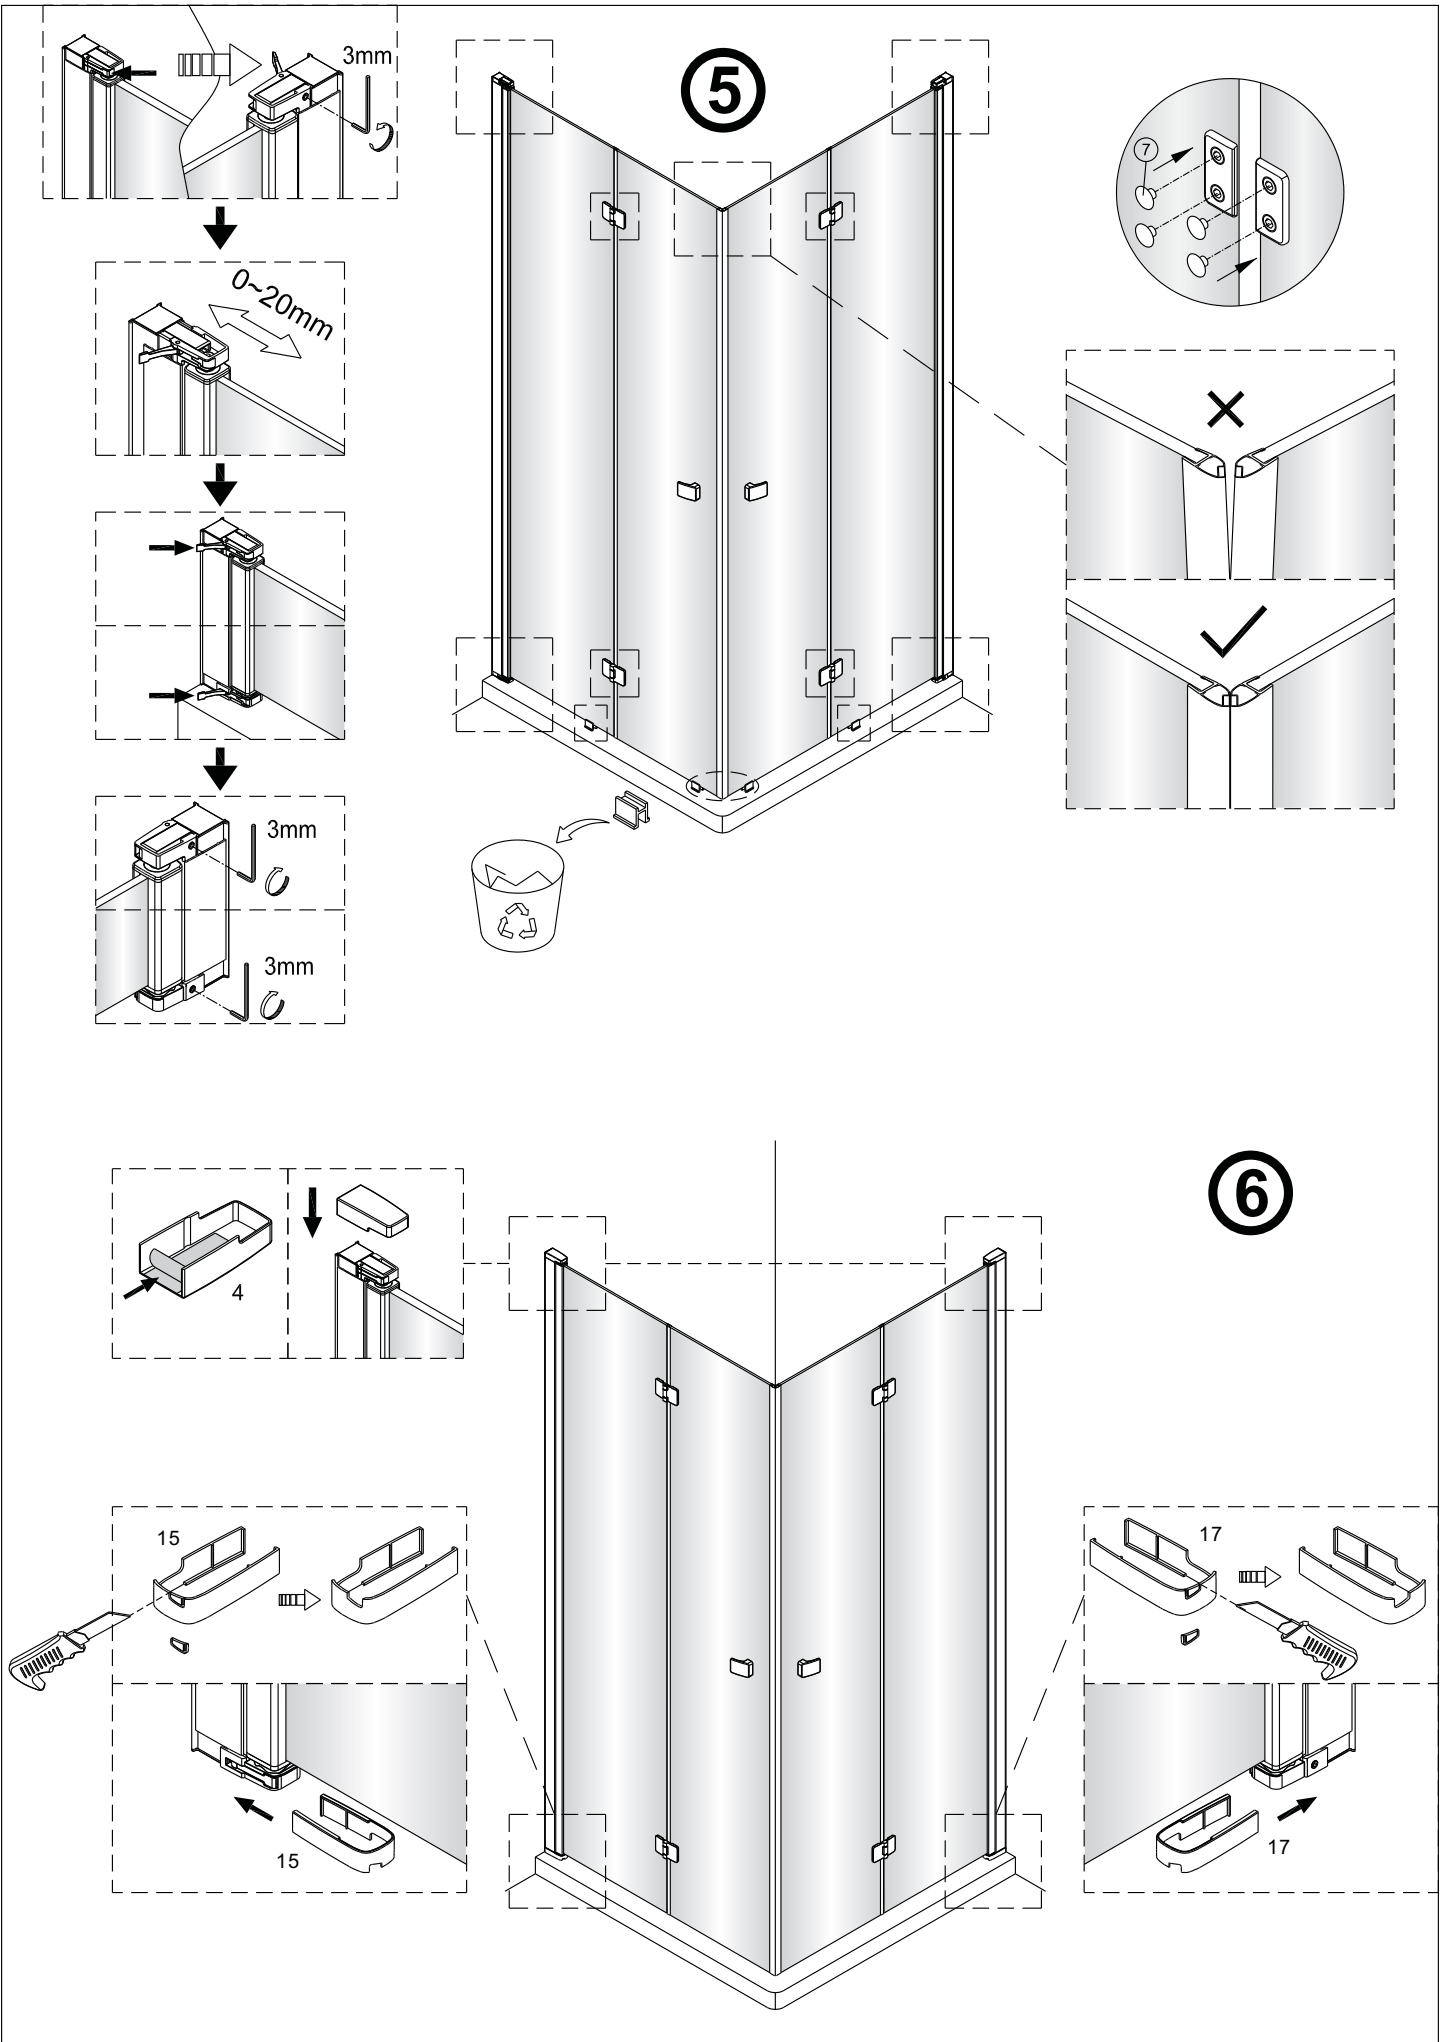

1

2

Poznámka: Vnitřní strana koutu
- Easy Clean

3

4

ANIMA®

Instalační návod
Inštalacný návod
Mounting Instruction
Montageanleitung
Инструкция по установке

SIKOSTENASK80
SIKOSTENASK90
SIKOSTENASK100