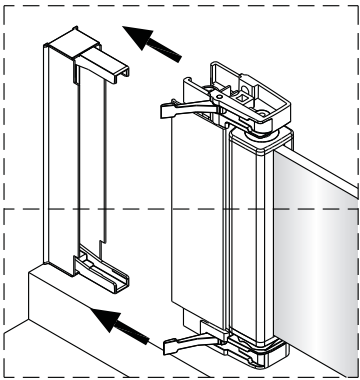

**SIKOSK80,
SIKOSK90, SIKOSK100**

1 1X	2 3X ST4X40	3 3X	4 1X	5 1X	1 1X	2 3X ST4X40	3 3X	4 1X	5 1X
6 2X	7 8X	8 1X	9 1X	10 1set	6 2X	7 8X	8 1X	9 1X	10 1set
11 1X	12 1X	13 1X	14 1X	15 1X	11 1X	12 1X	13 1X	14 1X	15 1X
16 1X	17 1X	18 2X	19 1X 4mm	20 1X 3mm	16 1X	17 1X	18 2X	19 1X 4mm	20 1X 3mm

1

2

Poznámka: Vnitřní strana koutu
- Easy Clean

3

4

ANIMA®

Instalační návod
Inštalacný návod
Mounting Instruction
Montageanleitung
Инструкция по установке

SIKOSTENASK80
SIKOSTENASK90
SIKOSTENASK100