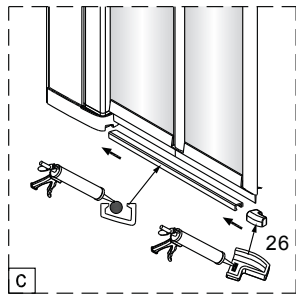

ANIMA®

Instalační návod
Inštalacný návod
Mounting Instruction
Montageanleitung
Инструкция по установке

SIKOSK80, SIKOSK90, SIKOSK100
SIKOPROFILSK

1 1X	2 3X ST4X40	3 3X	4 1X	5 1X	6 2X
7 8X	8 1X	9 1X	10 1set	11 1X	12 1X
13 1X	14 1X	15 1X	16 1X	17 1X	18 2X

2 3X ST4X40	3 3X	21 1X
22 1X	23 1X	24 1X
25 1X	26 1X	27 1X

Poznámka: Vnitřní strana koutu
- Easy Clean

3

4

7

8

ANIMA®

Instalační návod
Inštalacný návod
Mounting Instruction
Montageanleitung
Инструкция по установке