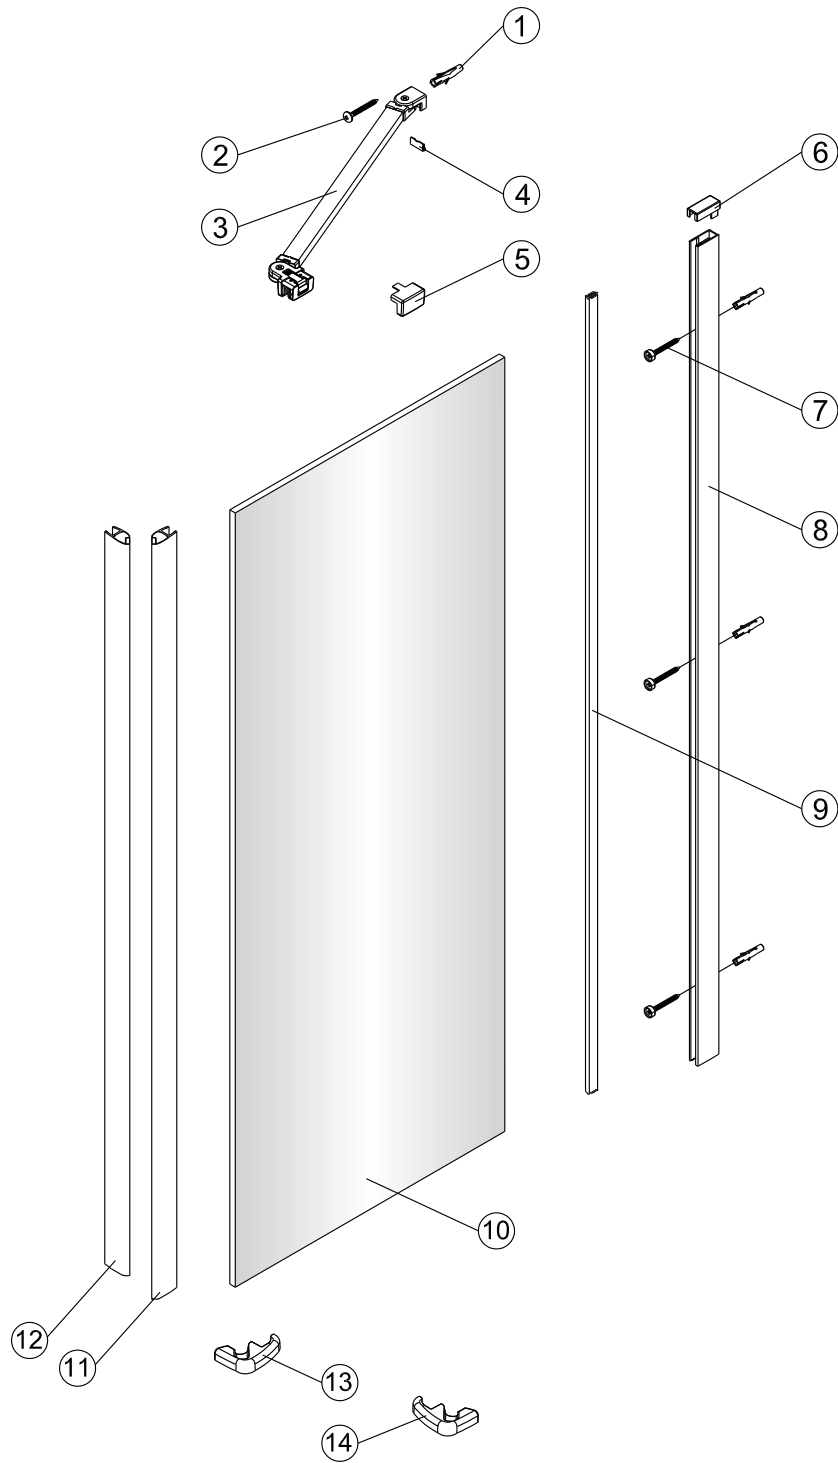

1

2

Poznámka: Vnitřní strana koutu
- Easy Clean

3

4

ANIMA®

Instalační návod
Inštalacný návod
Mounting Instruction
Montageanleitung
Инструкция по установке

SIKOSTENASK80
SIKOSTENASK90
SIKOSTENASK100