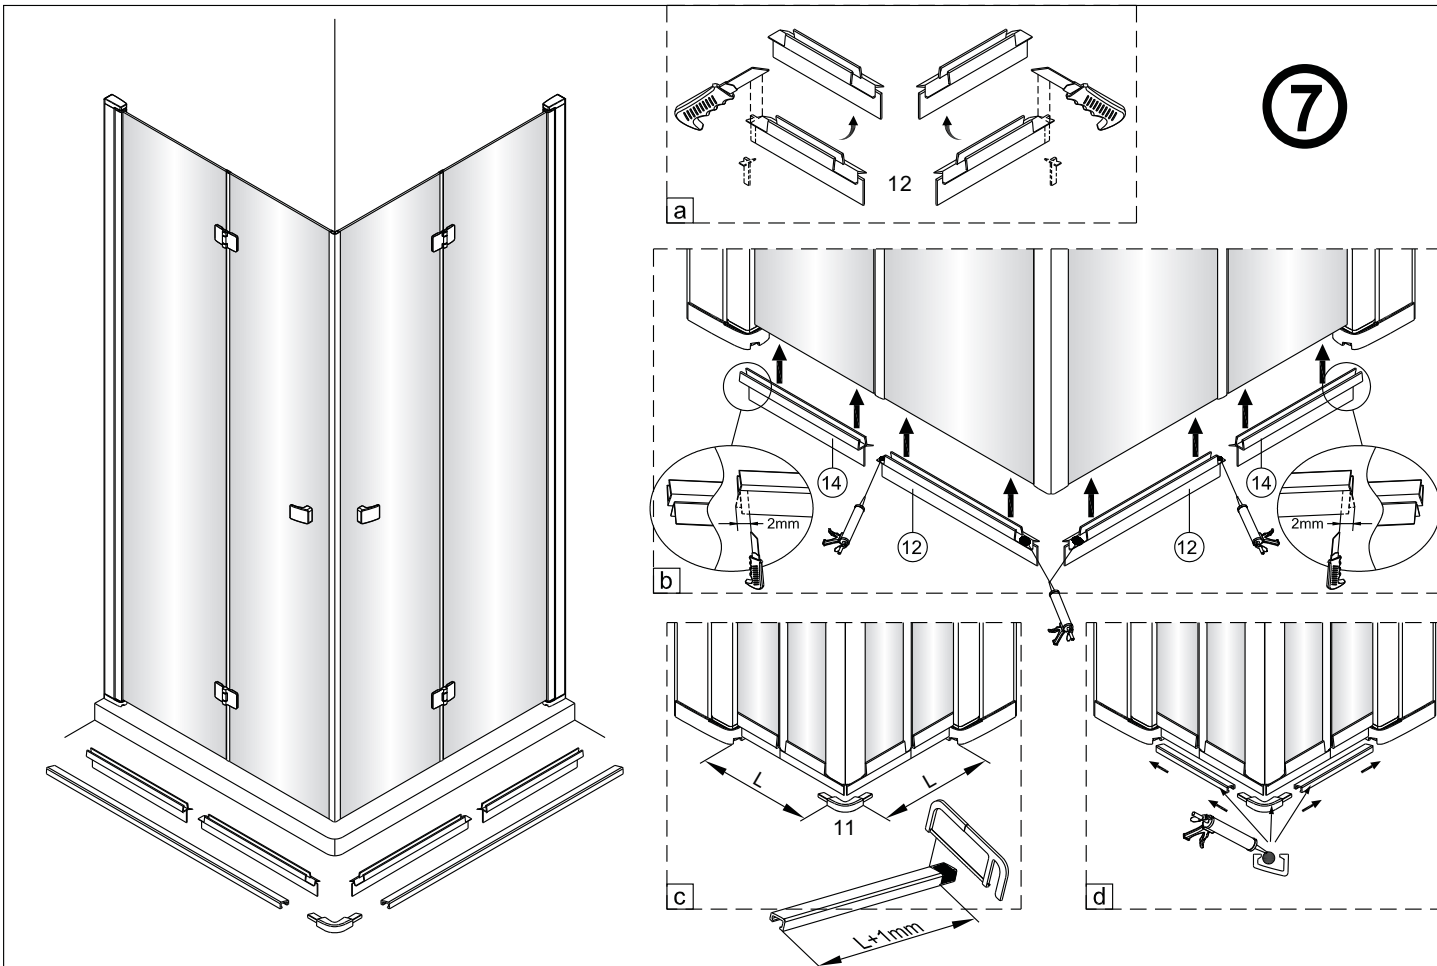

1

2

Poznámka: Vnitřní strana koutu
- Easy Clean

3

4

ANIMA®

Instalační návod
Inštalacný návod
Mounting Instruction
Montageanleitung
Инструкция по установке

SIKOSTENASK80
SIKOSTENASK90
SIKOSTENASK100