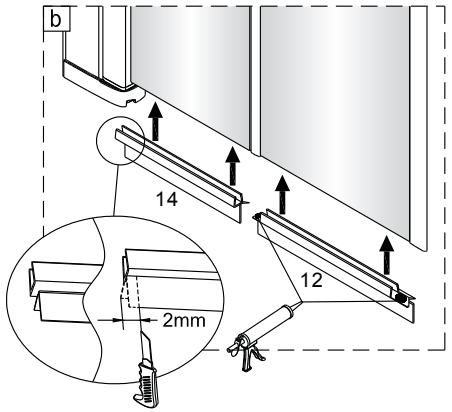

2 3X ST4X40	3 3X	21 1X
22 1X	23 1X	24 1X
25 1X	26 1X	27 1X

Poznámka: Vnitřní strana koutu
- Easy Clean

3

4

7

8

ANIMA®

Instalační návod
Inštalacný návod
Mounting Instruction
Montageanleitung
Инструкция по установке