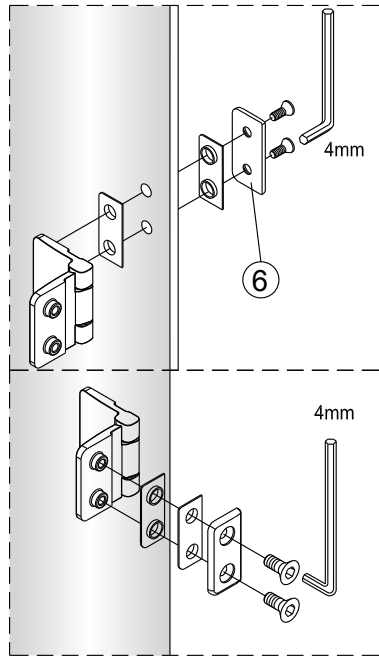

ANIMA®

Instalační návod
Inštalacný návod
Mounting Instruction
Montageanleitung
Инструкция по установке

SIKOSK80, SIKOSK90, SIKOSK100
SIKOPROFILSK

1 1X	2 3X ST4X40	3 3X	4 1X	5 1X	6 2X
7 8X	8 1X	9 1X	10 1set	11 1X	12 1X
13 1X	14 1X	15 1X	16 1X	17 1X	18 2X

2 3X ST4X40	3 3X	21 1X
22 1X	23 1X	24 1X
25 1X	26 1X	27 1X

Poznámka: Vnitřní strana koutu
- Easy Clean

3

4

7

8

ANIMA®

Instalační návod
Inštalacný návod
Mounting Instruction
Montageanleitung
Инструкция по установке

1 x4	2 x1 ST4X40	3 x1	4 x1	5 x1	6 x1	7 x3 ST4X40	8 x1	9 x1	10 x1
11 x1 L=1928	12 x1	13 x1	14 x1						

1

	A(mm)
SIKOSTENASK80	770~790
SIKOSTENASK90	870~890
SIKOSTENASK100	970~990

	B(mm)
SIKOSK80	762~782
SIKOSK90	862~882
SIKOSK100	962~982