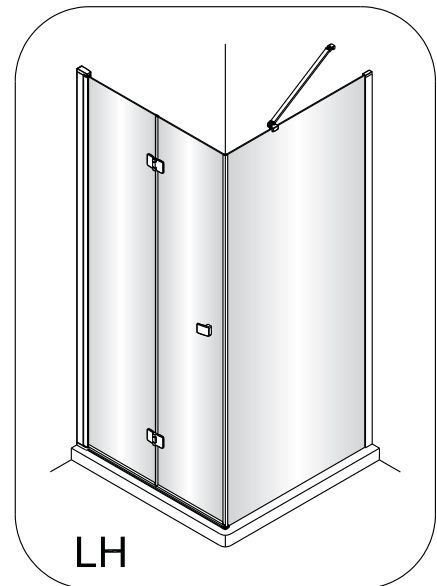

1

2

Poznámka: Vnitřní strana koutu
- Easy Clean

3

4

ANIMA®

Instalační návod
Inštalacný návod
Mounting Instruction
Montageanleitung
Инструкция по установке

SIKOSTENASK80
SIKOSTENASK90
SIKOSTENASK100