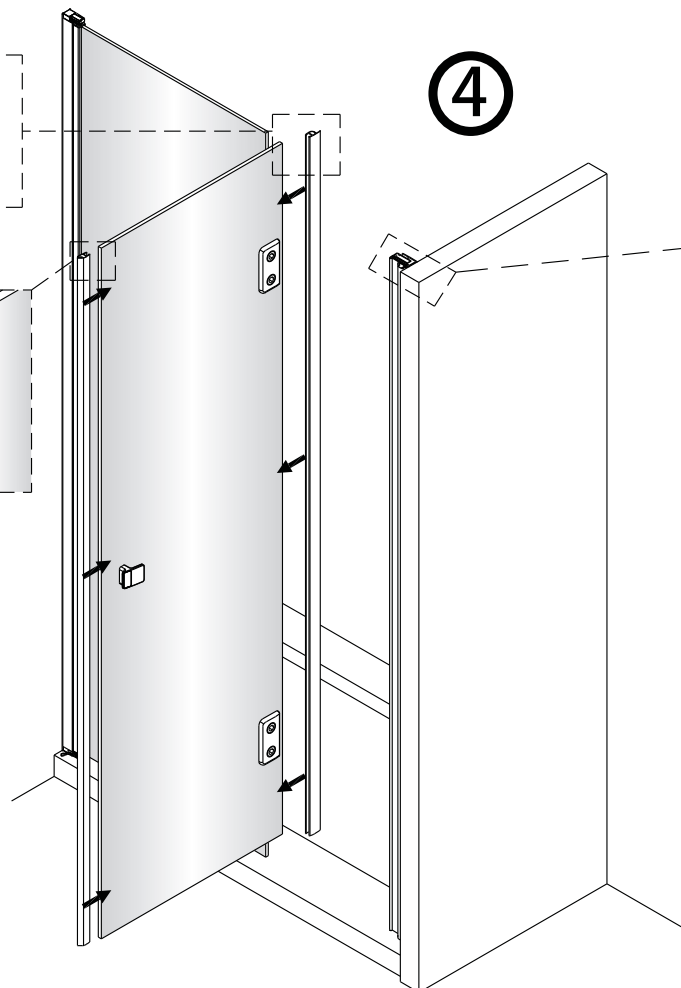

2 3X ST4X40	3 3X	21 1X
22 1X	23 1X	24 1X
25 1X	26 1X	27 1X

Poznámka: Vnitřní strana koutu
- Easy Clean

3

4

7

8

ANIMA®

Instalační návod
Inštalacný návod
Mounting Instruction
Montageanleitung
Инструкция по установке