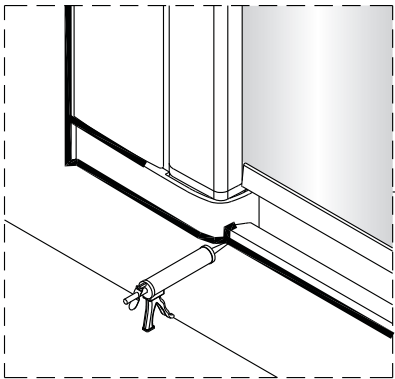

2 3X ST4X40	3 3X	21 1X
22 1X	23 1X	24 1X
25 1X	26 1X	27 1X

Poznámka: Vnitřní strana koutu
- Easy Clean

3

4

7

8

ANIMA®

Instalační návod
Inštalacný návod
Mounting Instruction
Montageanleitung
Инструкция по установке