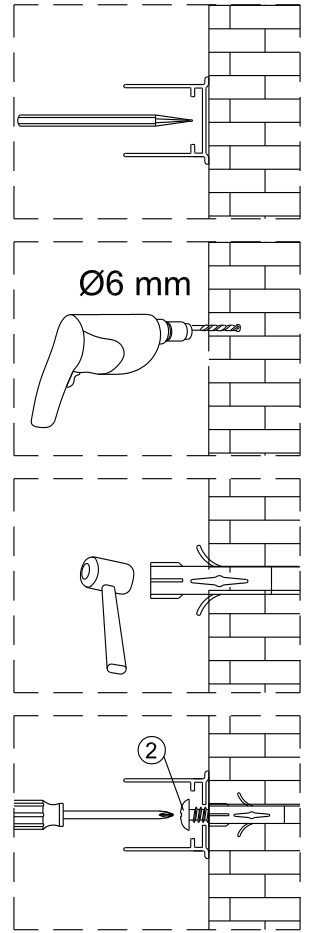

2 3X ST4X40	3 3X	21 1X
22 1X	23 1X	24 1X
25 1X	26 1X	27 1X

Poznámka: Vnitřní strana koutu
- Easy Clean

3

4

7

8

ANIMA®

Instalační návod
Inštalacný návod
Mounting Instruction
Montageanleitung
Инструкция по установке

**SIKOSK80,
SIKOSK90, SIKOSK100**

1 1X	2 3X ST4X40	3 3X	4 1X	5 1X	1 1X	2 3X ST4X40	3 3X	4 1X	5 1X
6 2X	7 8X	8 1X	9 1X	10 1set	6 2X	7 8X	8 1X	9 1X	10 1set
11 1X	12 1X	13 1X	14 1X	15 1X	11 1X	12 1X	13 1X	14 1X	15 1X
16 1X	17 1X	18 2X	19 1X 4mm	20 1X 3mm	16 1X	17 1X	18 2X	19 1X 4mm	20 1X 3mm

1

2

Poznámka: Vnitřní strana koutu
- Easy Clean

3

4

ANIMA®

Instalační návod
Inštalacný návod
Mounting Instruction
Montageanleitung
Инструкция по установке

SIKOSTENASK80
SIKOSTENASK90
SIKOSTENASK100

1 x4	2 x1 ST4X40	3 x1	4 x1	5 x1	6 x1	7 x3 ST4X40	8 x1	9 x1	10 x1
11 x1 L=1928	12 x1	13 x1	14 x1						

1

	A(mm)
SIKOSTENASK80	770~790
SIKOSTENASK90	870~890
SIKOSTENASK100	970~990

	B(mm)
SIKOSK80	762~782
SIKOSK90	862~882
SIKOSK100	962~982