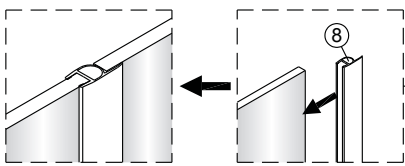

ANIMA®

Instalační návod
Inštalacný návod
Mounting Instruction
Montageanleitung
Инструкция по установке

SIKOSK80, SIKOSK90, SIKOSK100
SIKOPROFILSK

1 1X	2 3X ST4X40	3 3X	4 1X	5 1X	6 2X
7 8X	8 1X	9 1X	10 1set	11 1X	12 1X
13 1X	14 1X	15 1X	16 1X	17 1X	18 2X

2 3X ST4X40	3 3X	21 1X
22 1X	23 1X	24 1X
25 1X	26 1X	27 1X

Poznámka: Vnitřní strana koutu
- Easy Clean

3

4

7

8

ANIMA®

Instalační návod
Inštalacný návod
Mounting Instruction
Montageanleitung
Инструкция по установке