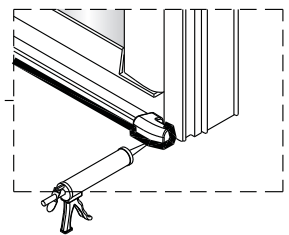

2 3X ST4X40	3 3X	21 1X
22 1X	23 1X	24 1X
25 1X	26 1X	27 1X

Poznámka: Vnitřní strana koutu
- Easy Clean

3

4

7

8

ANIMA®

Instalační návod
Inštalacný návod
Mounting Instruction
Montageanleitung
Инструкция по установке