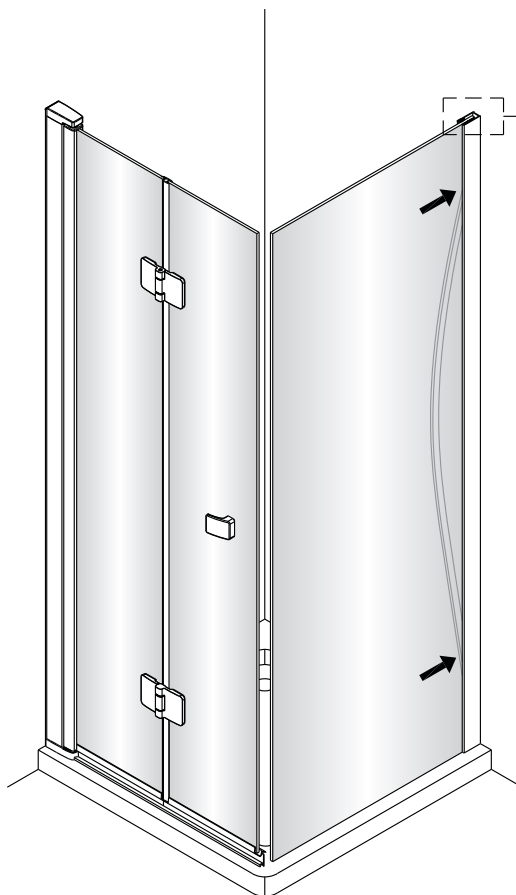

1

	A(mm)
SIKOSTENASK80	770~790
SIKOSTENASK90	870~890
SIKOSTENASK100	970~990

	B(mm)
SIKOSK80	762~782
SIKOSK90	862~882
SIKOSK100	962~982

2