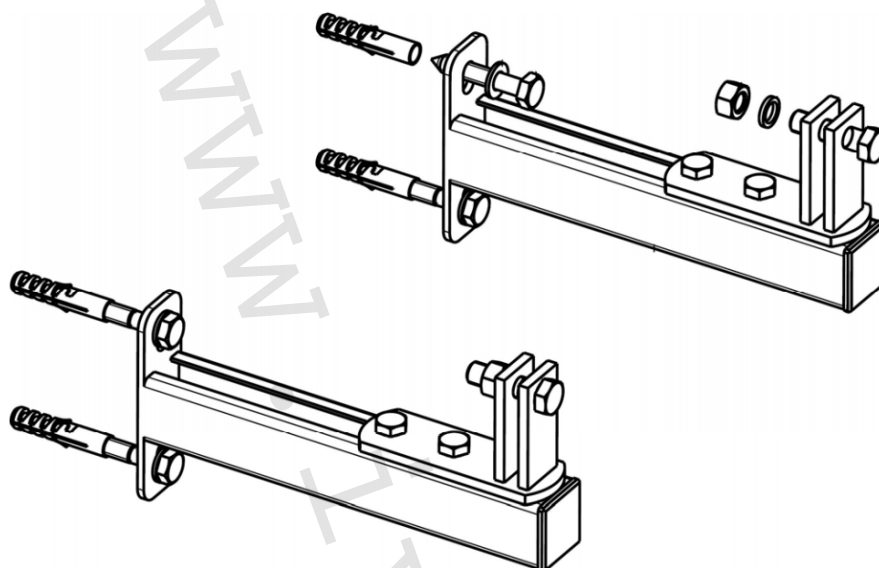

6) Ilustrační foto:

7) Upozornění:

- Společnost IVAR CS spol. s r.o. si vyhrazuje právo provádět v jakémkoliv momentu a bez předchozího upozornění změny technického nebo obchodního charakteru u výrobků, uvedených v tomto technickém listu.
- Vzhledem k dalšímu vývoji výrobků si vyhrazujeme právo provádět technické změny nebo vylepšení bez oznámení, odchylky mezi vyobrazeními výrobků jsou možné.
- Informace uvedené v tomto technickém sdělení nezbavují uživatele povinnosti dodržovat platné normativy a platné technické předpisy.
- Dokument je chráněn autorským právem. Takto založená práva, zvláště práva překladu, rozhlasového vysílání, reprodukce fotomechanikou, nebo podobnou cestou a uložení v zařízení na zpracování dat zůstávají vyhrazena.
- Za tiskové chyby nebo chybné údaje nepřebíráme žádnou zodpovědnost.