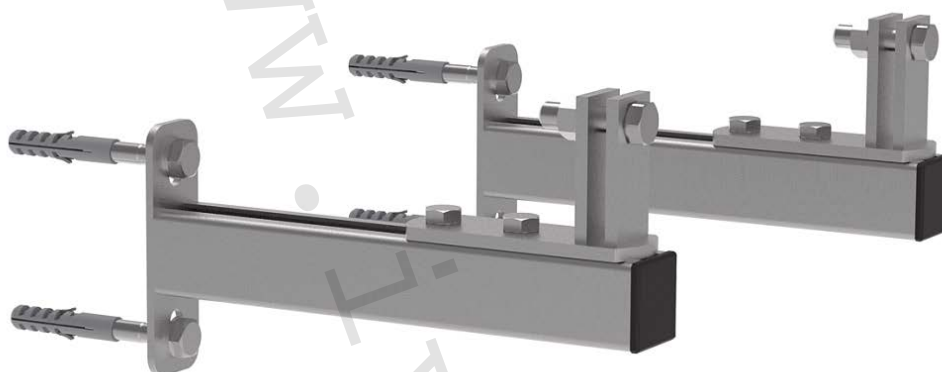

1) Výrobek: **NÁSTĚNNÉ DRŽÁKY**

2) Typ: **PAW.DR 41651**

3) Charakteristika použití:

- Set nástěnných držáků pro instalaci horizontálního distribučního rozdělovače PAW.MV40.

4) Tabulka s objednacím kódem a základními údaji:

KÓD	TYP	SPECIFIKACE
41651	PAW.DR 41651	DN 40

5) Základní technické a provozní parametry:

- pro instalaci horizontálního distribučního rozdělovače DN 40
- možná instalační vzdálenost od zdi 230 mm
- set obsahuje: 2 ks konzoly na stěnovou konstrukci, 4 ks hmoždinky, 4 ks upevňovacího vrutu, 2 ks upevňovacího šroubu pro upevnění distribučního rozdělovače na konzoly
- materiál: pozinkovaná ocel