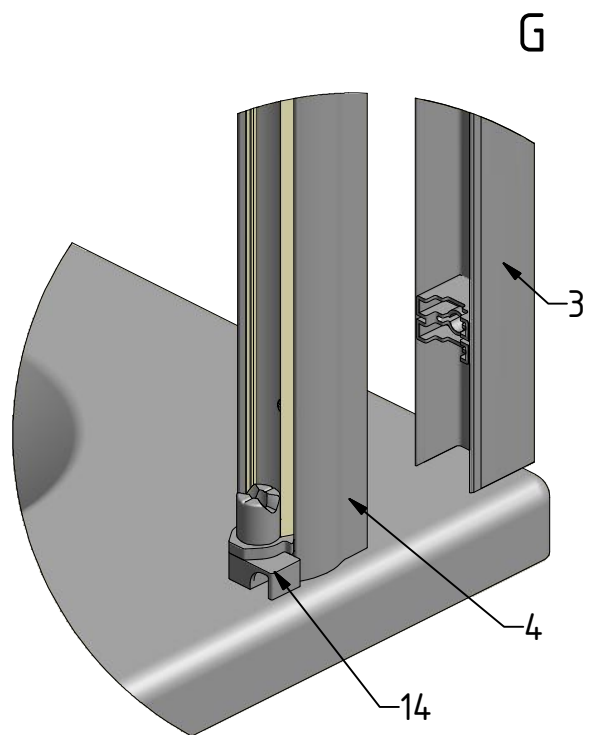

R08  
M9427

TC01	X (mm)		Y (mm)	
	MIN	MAX	MIN	MAX
800	755	775	772	792
900	855	875	872	892
1000	955	975	972	992
1100	1055	1075	1072	1092
1200	1155	1175	1172	1192

B1

Y

# TC01 RIGHT

P34				ND01-2420
P42		brillant		P1963
		elox		P1962
P48	800			ND01-2236-8
	900			ND01-2236-9
	1000			ND01-2236-1
P239		brillant		P3361
		stříbro		P3927

V17	800	brillant+clear glass	brillant+čiré sklo	ND02-0511-00-02
		brillant+intima glass	brillant+intima	ND02-0511-00-20
		elox+clear glass	elox+čiré sklo	ND02-0511-01-02
		elox+intima glass	elox+intima	ND02-0511-01-20
	900	brillant+clear glass	brillant+čiré sklo	ND02-0512-00-02
		brillant+intima glass	brillant+intima	ND02-0512-00-20
		elox+clear glass	elox+čiré sklo	ND02-0512-01-02
		elox+intima glass	elox+intima	ND02-0512-01-20
	1000	brillant+clear glass	brillant+čiré sklo	ND02-0513-00-02
		brillant+intima glass	brillant+intima	ND02-0513-00-20
		elox+clear glass	elox+čiré sklo	ND02-0513-01-02
		elox+intima glass	elox+intima	ND02-0513-01-20