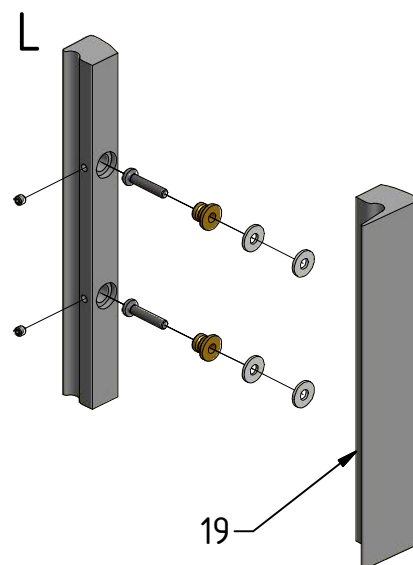

R08  
M9427

TC01	X (mm)		Y (mm)	
	MIN	MAX	MIN	MAX
800	755	775	772	792
900	855	875	872	892
1000	955	975	972	992
1100	1055	1075	1072	1092
1200	1155	1175	1172	1192

B1

Y

# TC01 RIGHT

P34				ND01-2420
P42		brillant		P1963
		elox		P1962
P48	800			ND01-2236-8
	900			ND01-2236-9
	1000			ND01-2236-1
P239		brillant		P3361
		stříbro		P3927

V17	800	brillant+clear glass	brillant+čiré sklo	ND02-0511-00-02
		brillant+intima glass	brillant+intima	ND02-0511-00-20
		elox+clear glass	elox+čiré sklo	ND02-0511-01-02
		elox+intima glass	elox+intima	ND02-0511-01-20
	900	brillant+clear glass	brillant+čiré sklo	ND02-0512-00-02
		brillant+intima glass	brillant+intima	ND02-0512-00-20
		elox+clear glass	elox+čiré sklo	ND02-0512-01-02
		elox+intima glass	elox+intima	ND02-0512-01-20
	1000	brillant+clear glass	brillant+čiré sklo	ND02-0513-00-02
		brillant+intima glass	brillant+intima	ND02-0513-00-20
		elox+clear glass	elox+čiré sklo	ND02-0513-01-02
		elox+intima glass	elox+intima	ND02-0513-01-20