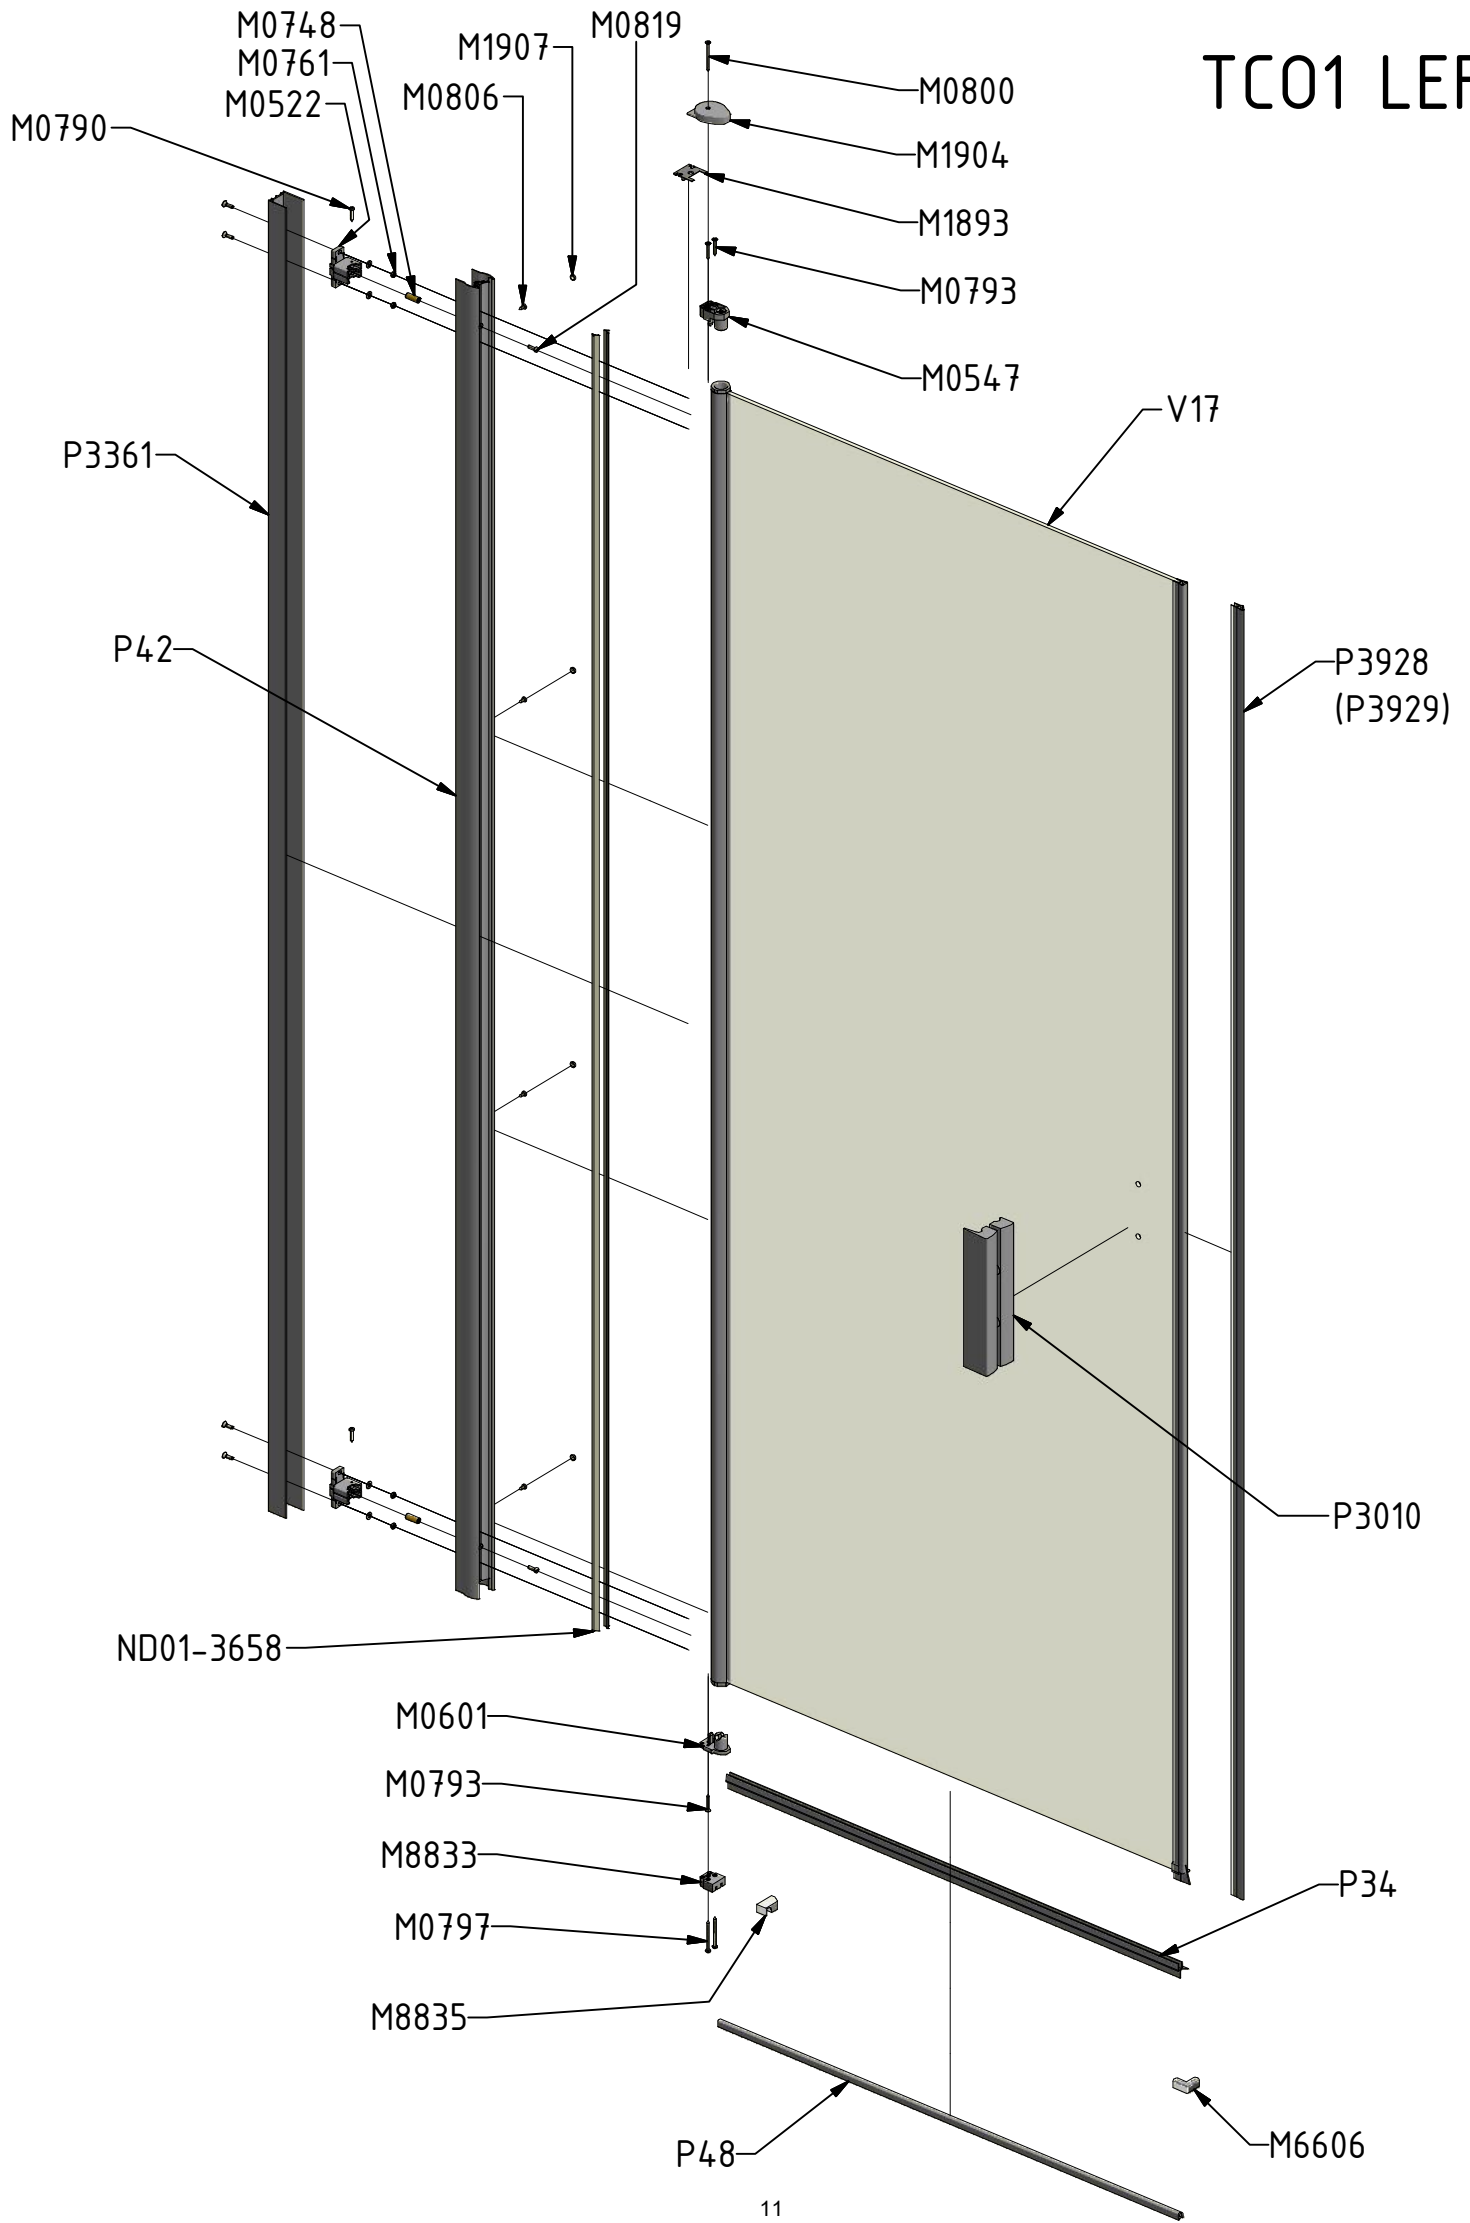

R08  
M9427

TC01	X (mm)		Y (mm)	
	MIN	MAX	MIN	MAX
800	755	775	772	792
900	855	875	872	892
1000	955	975	972	992
1100	1055	1075	1072	1092
1200	1155	1175	1172	1192

B1

Y

# TC01 RIGHT

P34				ND01-2420
P42		brillant		P1963
		elox		P1962
P48	800			ND01-2236-8
	900			ND01-2236-9
	1000			ND01-2236-1
P239		brillant		P3361
		stříbro		P3927

V17	800	brillant+clear glass	brillant+čiré sklo	ND02-0511-00-02
		brillant+intima glass	brillant+intima	ND02-0511-00-20
		elox+clear glass	elox+čiré sklo	ND02-0511-01-02
		elox+intima glass	elox+intima	ND02-0511-01-20
	900	brillant+clear glass	brillant+čiré sklo	ND02-0512-00-02
		brillant+intima glass	brillant+intima	ND02-0512-00-20
		elox+clear glass	elox+čiré sklo	ND02-0512-01-02
		elox+intima glass	elox+intima	ND02-0512-01-20
	1000	brillant+clear glass	brillant+čiré sklo	ND02-0513-00-02
		brillant+intima glass	brillant+intima	ND02-0513-00-20
		elox+clear glass	elox+čiré sklo	ND02-0513-01-02
		elox+intima glass	elox+intima	ND02-0513-01-20