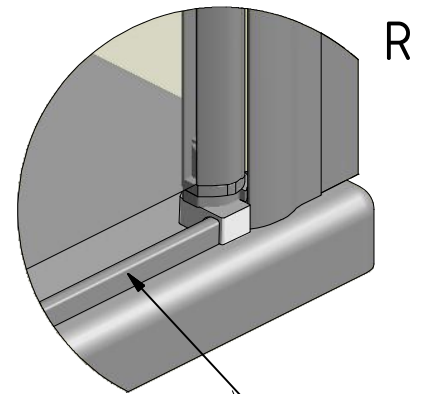

R08  
M9427

TC01	X (mm)		Y (mm)	
	MIN	MAX	MIN	MAX
800	755	775	772	792
900	855	875	872	892
1000	955	975	972	992
1100	1055	1075	1072	1092
1200	1155	1175	1172	1192

B1

Y

# TC01 RIGHT

P34				ND01-2420
P42		brillant		P1963
		elox		P1962
P48	800			ND01-2236-8
	900			ND01-2236-9
	1000			ND01-2236-1
P239		brillant		P3361
		stříbro		P3927

V17	800	brillant+clear glass	brillant+čiré sklo	ND02-0511-00-02
		brillant+intima glass	brillant+intima	ND02-0511-00-20
		elox+clear glass	elox+čiré sklo	ND02-0511-01-02
		elox+intima glass	elox+intima	ND02-0511-01-20
	900	brillant+clear glass	brillant+čiré sklo	ND02-0512-00-02
		brillant+intima glass	brillant+intima	ND02-0512-00-20
		elox+clear glass	elox+čiré sklo	ND02-0512-01-02
		elox+intima glass	elox+intima	ND02-0512-01-20
	1000	brillant+clear glass	brillant+čiré sklo	ND02-0513-00-02
		brillant+intima glass	brillant+intima	ND02-0513-00-20
		elox+clear glass	elox+čiré sklo	ND02-0513-01-02
		elox+intima glass	elox+intima	ND02-0513-01-20