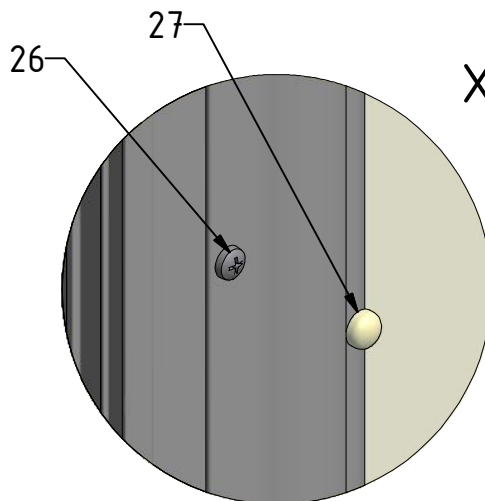

R08  
M9427

TC01	X (mm)		Y (mm)	
	MIN	MAX	MIN	MAX
800	755	775	772	792
900	855	875	872	892
1000	955	975	972	992
1100	1055	1075	1072	1092
1200	1155	1175	1172	1192

B1

Y

# TC01 LEFT

# TC01 RIGHT

P34				ND01-2420
P42		brillant		P1963
		elox		P1962
P48	800			ND01-2236-8
	900			ND01-2236-9
	1000			ND01-2236-1
P239		brillant		P3361
		stříbro		P3927

V17	800	brillant+clear glass	brillant+čiré sklo	ND02-0511-00-02
		brillant+intima glass	brillant+intima	ND02-0511-00-20
		elox+clear glass	elox+čiré sklo	ND02-0511-01-02
		elox+intima glass	elox+intima	ND02-0511-01-20
	900	brillant+clear glass	brillant+čiré sklo	ND02-0512-00-02
		brillant+intima glass	brillant+intima	ND02-0512-00-20
		elox+clear glass	elox+čiré sklo	ND02-0512-01-02
		elox+intima glass	elox+intima	ND02-0512-01-20
	1000	brillant+clear glass	brillant+čiré sklo	ND02-0513-00-02
		brillant+intima glass	brillant+intima	ND02-0513-00-20
		elox+clear glass	elox+čiré sklo	ND02-0513-01-02
		elox+intima glass	elox+intima	ND02-0513-01-20