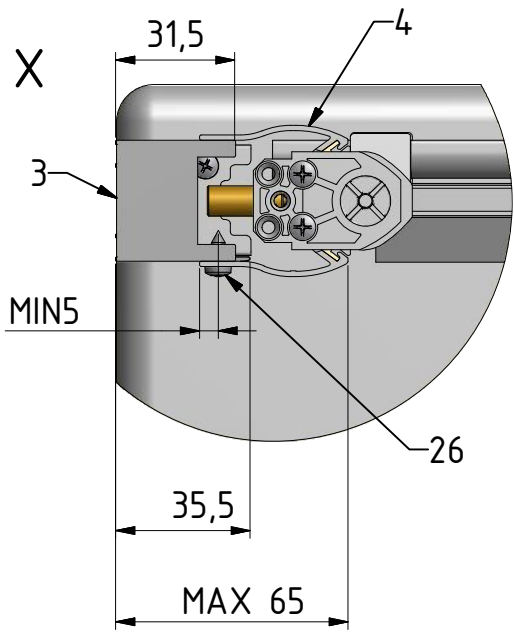

R08  
M9427

TC01	X (mm)		Y (mm)	
	MIN	MAX	MIN	MAX
800	755	775	772	792
900	855	875	872	892
1000	955	975	972	992
1100	1055	1075	1072	1092
1200	1155	1175	1172	1192

B1

Y

# TC01 RIGHT

P34				ND01-2420
P42		brillant		P1963
		elox		P1962
P48	800			ND01-2236-8
	900			ND01-2236-9
	1000			ND01-2236-1
P239		brillant		P3361
		stříbro		P3927

V17	800	brillant+clear glass	brillant+čiré sklo	ND02-0511-00-02
		brillant+intima glass	brillant+intima	ND02-0511-00-20
		elox+clear glass	elox+čiré sklo	ND02-0511-01-02
		elox+intima glass	elox+intima	ND02-0511-01-20
	900	brillant+clear glass	brillant+čiré sklo	ND02-0512-00-02
		brillant+intima glass	brillant+intima	ND02-0512-00-20
		elox+clear glass	elox+čiré sklo	ND02-0512-01-02
		elox+intima glass	elox+intima	ND02-0512-01-20
	1000	brillant+clear glass	brillant+čiré sklo	ND02-0513-00-02
		brillant+intima glass	brillant+intima	ND02-0513-00-20
		elox+clear glass	elox+čiré sklo	ND02-0513-01-02
		elox+intima glass	elox+intima	ND02-0513-01-20