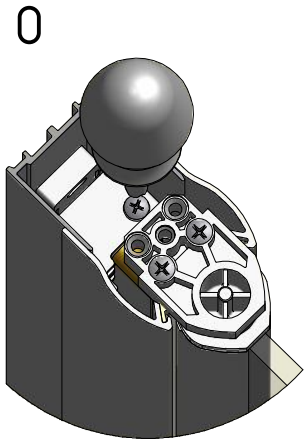

R08  
M9427

TC01	X (mm)		Y (mm)	
	MIN	MAX	MIN	MAX
800	755	775	772	792
900	855	875	872	892
1000	955	975	972	992
1100	1055	1075	1072	1092
1200	1155	1175	1172	1192

B1

Y

# TC01 LEFT

# TC01 RIGHT

P34				ND01-2420
P42		brillant		P1963
		elox		P1962
P48	800			ND01-2236-8
	900			ND01-2236-9
	1000			ND01-2236-1
P239		brillant		P3361
		stříbro		P3927

V17	800	brillant+clear glass	brillant+čiré sklo	ND02-0511-00-02
		brillant+intima glass	brillant+intima	ND02-0511-00-20
		elox+clear glass	elox+čiré sklo	ND02-0511-01-02
		elox+intima glass	elox+intima	ND02-0511-01-20
	900	brillant+clear glass	brillant+čiré sklo	ND02-0512-00-02
		brillant+intima glass	brillant+intima	ND02-0512-00-20
		elox+clear glass	elox+čiré sklo	ND02-0512-01-02
		elox+intima glass	elox+intima	ND02-0512-01-20
	1000	brillant+clear glass	brillant+čiré sklo	ND02-0513-00-02
		brillant+intima glass	brillant+intima	ND02-0513-00-20
		elox+clear glass	elox+čiré sklo	ND02-0513-01-02
		elox+intima glass	elox+intima	ND02-0513-01-20