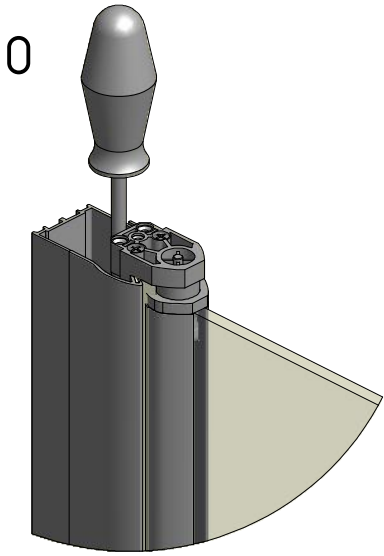

R08  
M9427

TC01	X (mm)		Y (mm)	
	MIN	MAX	MIN	MAX
800	755	775	772	792
900	855	875	872	892
1000	955	975	972	992
1100	1055	1075	1072	1092
1200	1155	1175	1172	1192

B1

Y

# TC01 RIGHT

P34				ND01-2420
P42		brillant		P1963
		elox		P1962
P48	800			ND01-2236-8
	900			ND01-2236-9
	1000			ND01-2236-1
P239		brillant		P3361
		stříbro		P3927

V17	800	brillant+clear glass	brillant+čiré sklo	ND02-0511-00-02
		brillant+intima glass	brillant+intima	ND02-0511-00-20
		elox+clear glass	elox+čiré sklo	ND02-0511-01-02
		elox+intima glass	elox+intima	ND02-0511-01-20
	900	brillant+clear glass	brillant+čiré sklo	ND02-0512-00-02
		brillant+intima glass	brillant+intima	ND02-0512-00-20
		elox+clear glass	elox+čiré sklo	ND02-0512-01-02
		elox+intima glass	elox+intima	ND02-0512-01-20
	1000	brillant+clear glass	brillant+čiré sklo	ND02-0513-00-02
		brillant+intima glass	brillant+intima	ND02-0513-00-20
		elox+clear glass	elox+čiré sklo	ND02-0513-01-02
		elox+intima glass	elox+intima	ND02-0513-01-20