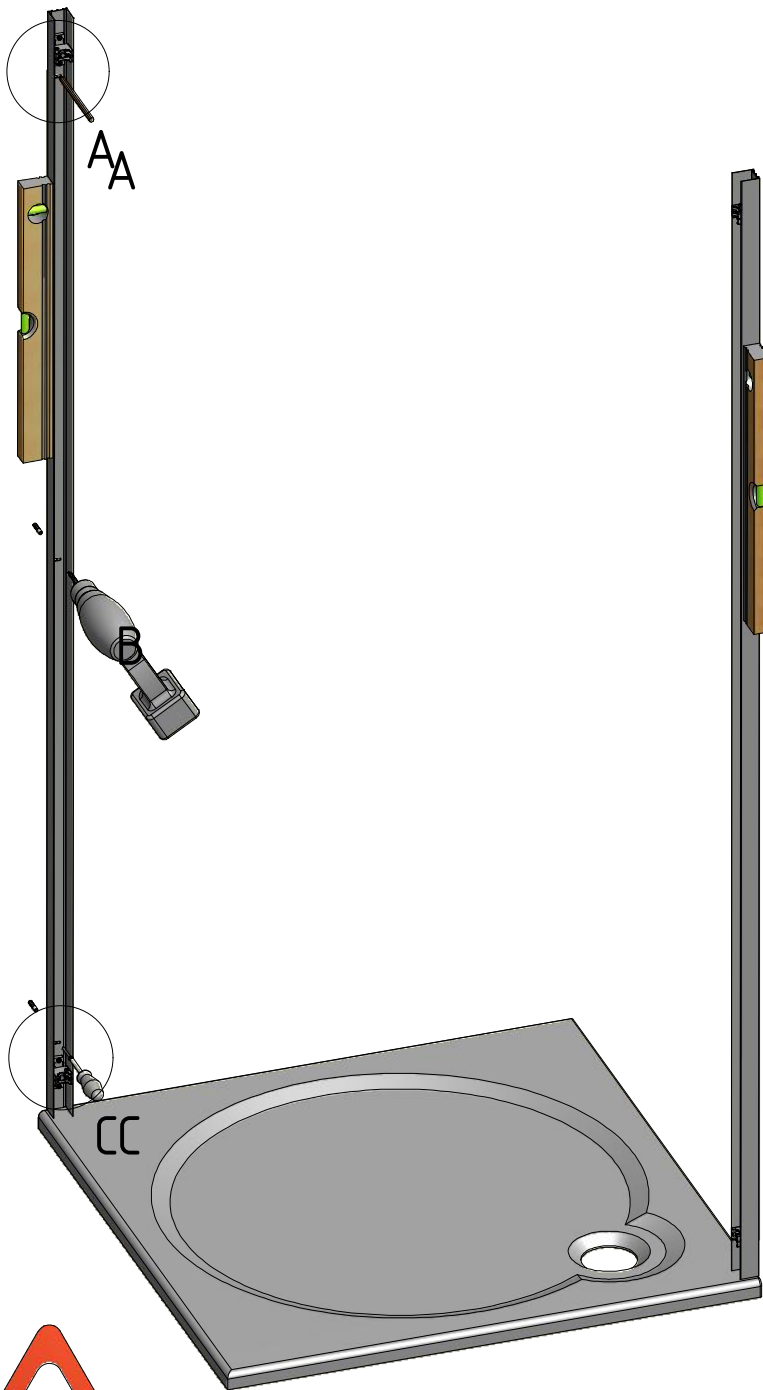

R08  
M9427

TC01	X (mm)		Y (mm)	
	MIN	MAX	MIN	MAX
800	755	775	772	792
900	855	875	872	892
1000	955	975	972	992
1100	1055	1075	1072	1092
1200	1155	1175	1172	1192

B1

Y

# TC01 LEFT

# TC01 RIGHT

P34				ND01-2420
P42		brillant		P1963
		elox		P1962
P48	800			ND01-2236-8
	900			ND01-2236-9
	1000			ND01-2236-1
P239		brillant		P3361
		stříbro		P3927

V17	800	brillant+clear glass	brillant+čiré sklo	ND02-0511-00-02
		brillant+intima glass	brillant+intima	ND02-0511-00-20
		elox+clear glass	elox+čiré sklo	ND02-0511-01-02
		elox+intima glass	elox+intima	ND02-0511-01-20
	900	brillant+clear glass	brillant+čiré sklo	ND02-0512-00-02
		brillant+intima glass	brillant+intima	ND02-0512-00-20
		elox+clear glass	elox+čiré sklo	ND02-0512-01-02
		elox+intima glass	elox+intima	ND02-0512-01-20
	1000	brillant+clear glass	brillant+čiré sklo	ND02-0513-00-02
		brillant+intima glass	brillant+intima	ND02-0513-00-20
		elox+clear glass	elox+čiré sklo	ND02-0513-01-02
		elox+intima glass	elox+intima	ND02-0513-01-20