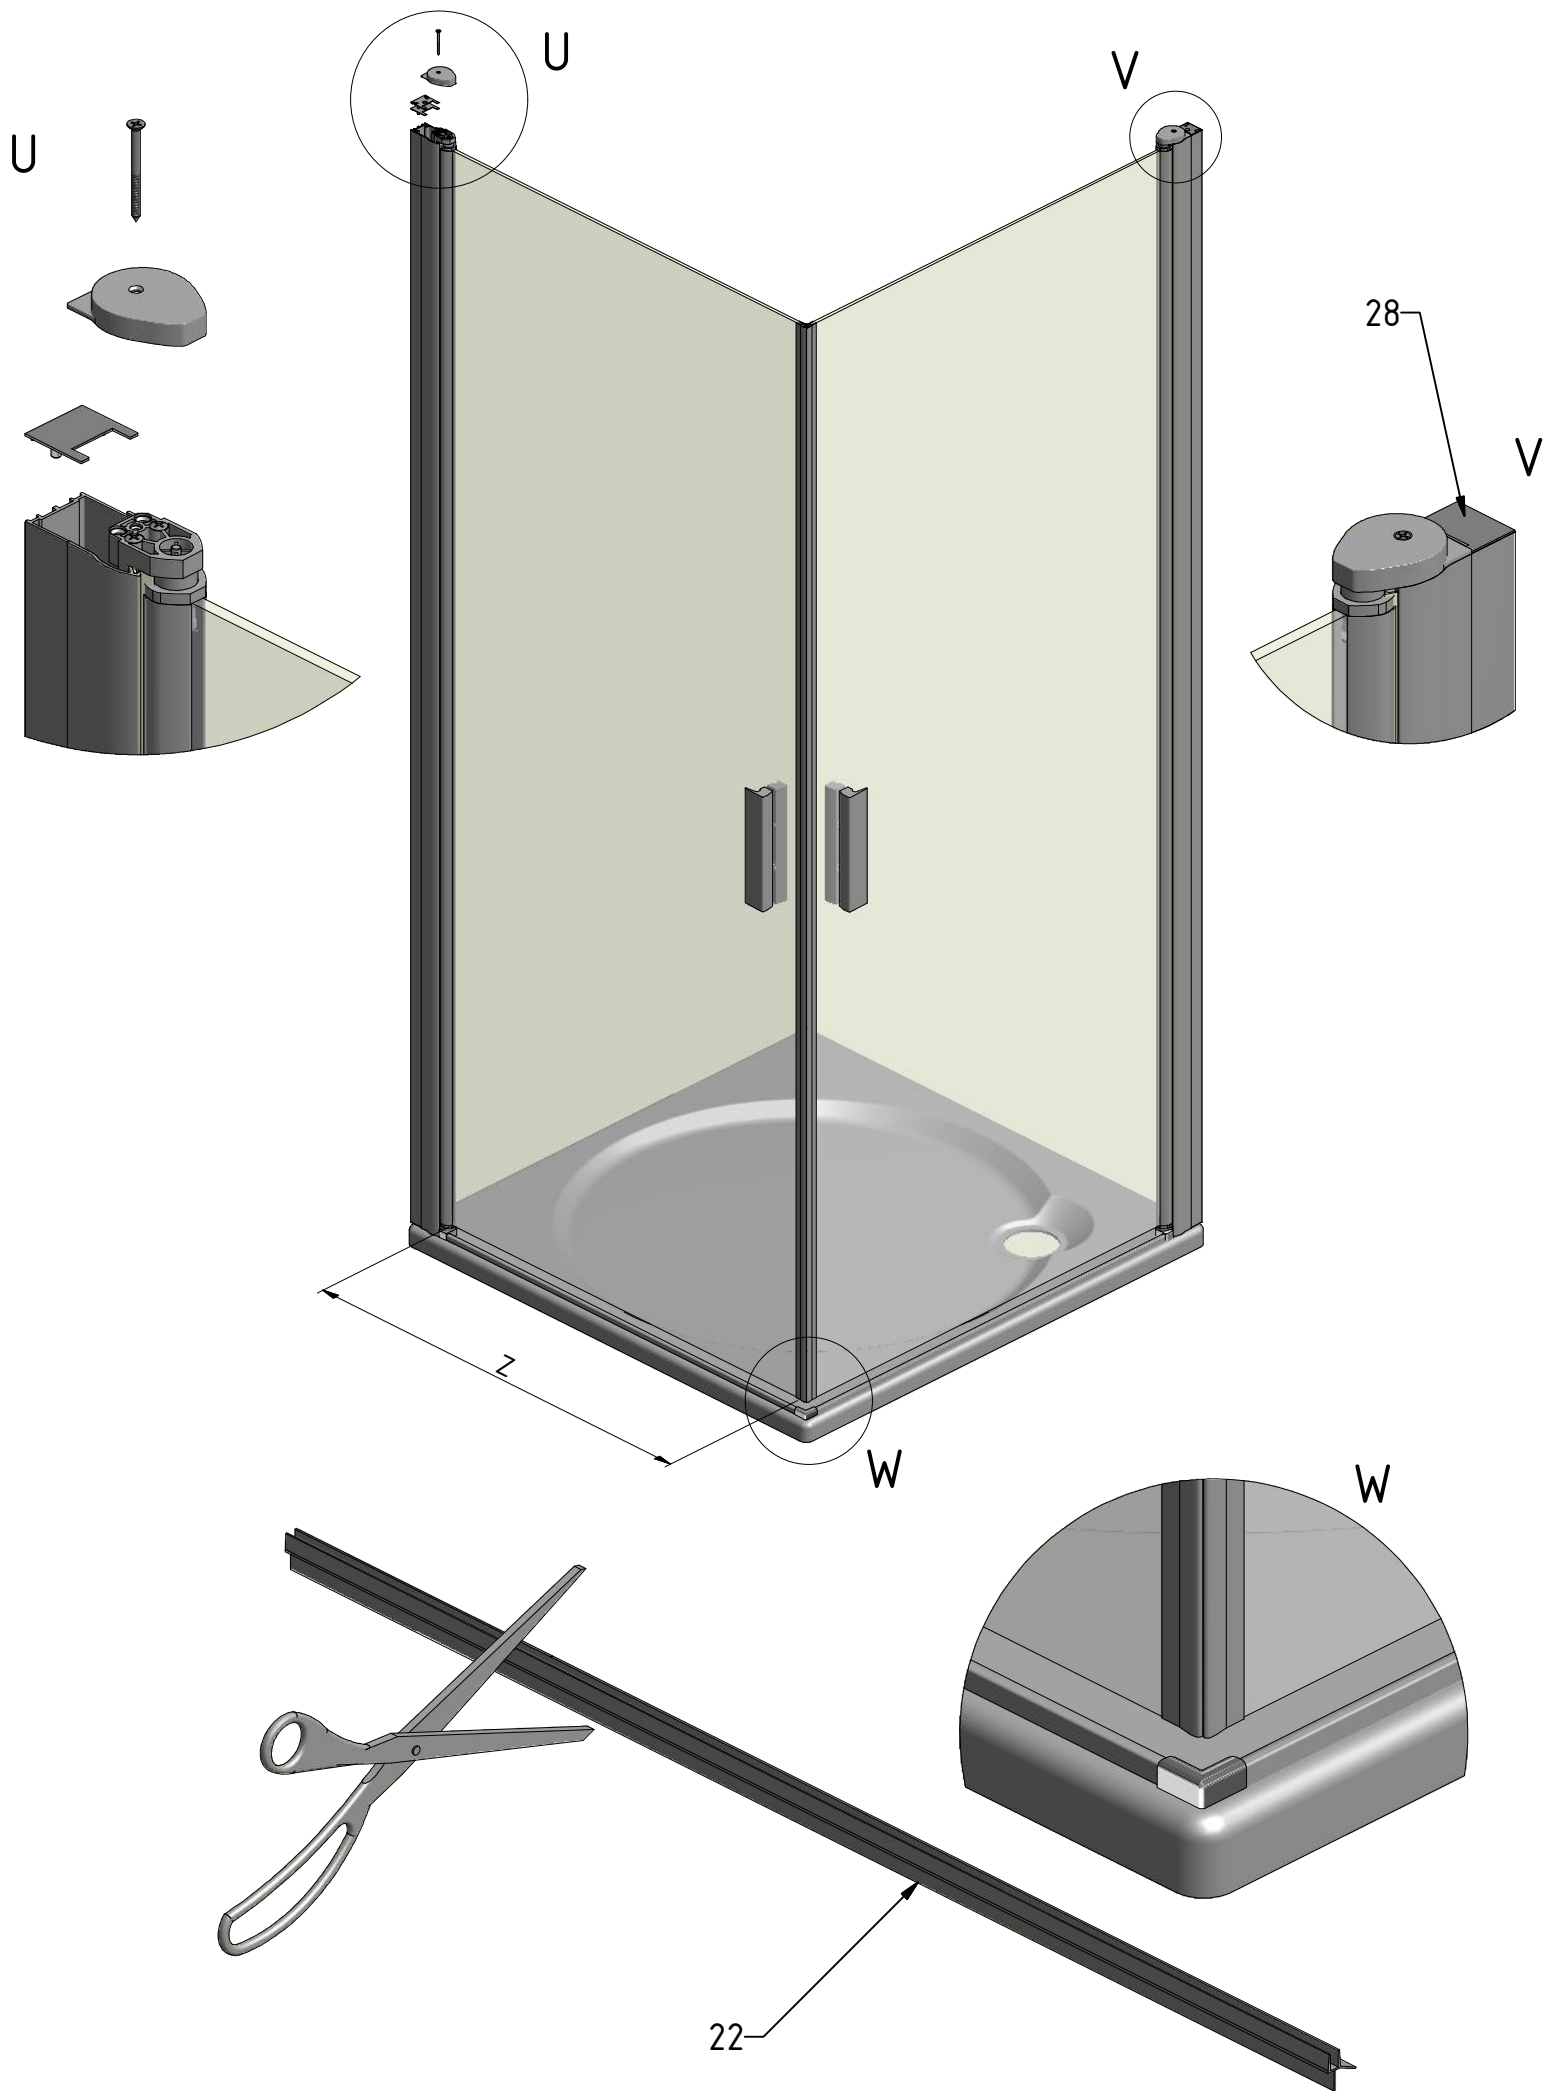

R08  
M9427

TC01	X (mm)		Y (mm)	
	MIN	MAX	MIN	MAX
800	755	775	772	792
900	855	875	872	892
1000	955	975	972	992
1100	1055	1075	1072	1092
1200	1155	1175	1172	1192

B1

Y

# TC01 RIGHT

P34				ND01-2420
P42		brillant		P1963
		elox		P1962
P48	800			ND01-2236-8
	900			ND01-2236-9
	1000			ND01-2236-1
P239		brillant		P3361
		stříbro		P3927

V17	800	brillant+clear glass	brillant+čiré sklo	ND02-0511-00-02
		brillant+intima glass	brillant+intima	ND02-0511-00-20
		elox+clear glass	elox+čiré sklo	ND02-0511-01-02
		elox+intima glass	elox+intima	ND02-0511-01-20
	900	brillant+clear glass	brillant+čiré sklo	ND02-0512-00-02
		brillant+intima glass	brillant+intima	ND02-0512-00-20
		elox+clear glass	elox+čiré sklo	ND02-0512-01-02
		elox+intima glass	elox+intima	ND02-0512-01-20
	1000	brillant+clear glass	brillant+čiré sklo	ND02-0513-00-02
		brillant+intima glass	brillant+intima	ND02-0513-00-20
		elox+clear glass	elox+čiré sklo	ND02-0513-01-02
		elox+intima glass	elox+intima	ND02-0513-01-20