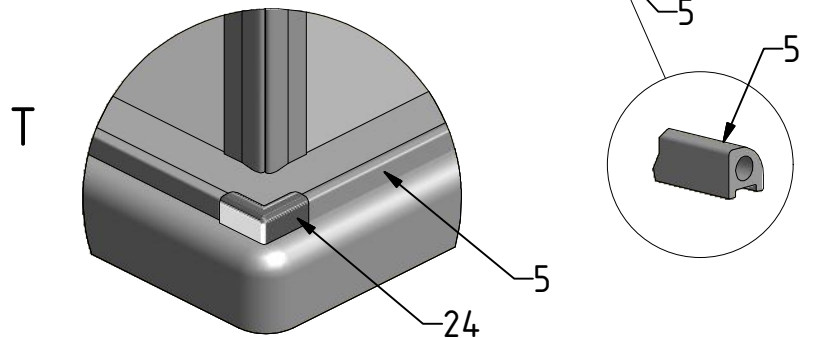

R08  
M9427

TC01	X (mm)		Y (mm)	
	MIN	MAX	MIN	MAX
800	755	775	772	792
900	855	875	872	892
1000	955	975	972	992
1100	1055	1075	1072	1092
1200	1155	1175	1172	1192

B1

Y

# TC01 RIGHT

P34				ND01-2420
P42		brillant		P1963
		elox		P1962
P48	800			ND01-2236-8
	900			ND01-2236-9
	1000			ND01-2236-1
P239		brillant		P3361
		stříbro		P3927

V17	800	brillant+clear glass	brillant+čiré sklo	ND02-0511-00-02
		brillant+intima glass	brillant+intima	ND02-0511-00-20
		elox+clear glass	elox+čiré sklo	ND02-0511-01-02
		elox+intima glass	elox+intima	ND02-0511-01-20
	900	brillant+clear glass	brillant+čiré sklo	ND02-0512-00-02
		brillant+intima glass	brillant+intima	ND02-0512-00-20
		elox+clear glass	elox+čiré sklo	ND02-0512-01-02
		elox+intima glass	elox+intima	ND02-0512-01-20
	1000	brillant+clear glass	brillant+čiré sklo	ND02-0513-00-02
		brillant+intima glass	brillant+intima	ND02-0513-00-20
		elox+clear glass	elox+čiré sklo	ND02-0513-01-02
		elox+intima glass	elox+intima	ND02-0513-01-20