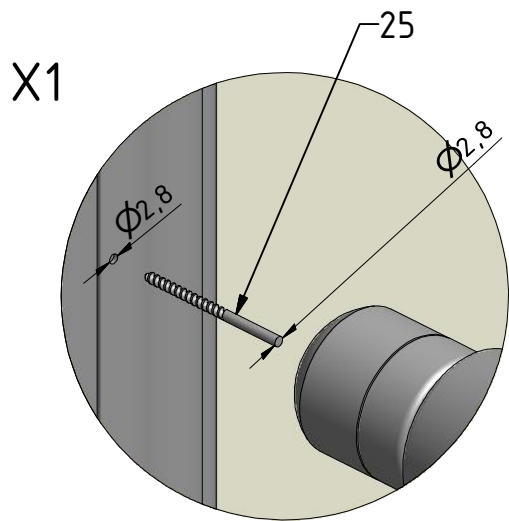

R08  
M9427

TC01	X (mm)		Y (mm)	
	MIN	MAX	MIN	MAX
800	755	775	772	792
900	855	875	872	892
1000	955	975	972	992
1100	1055	1075	1072	1092
1200	1155	1175	1172	1192

B1

Y

# TC01 RIGHT

P34				ND01-2420
P42		brillant		P1963
		elox		P1962
P48	800			ND01-2236-8
	900			ND01-2236-9
	1000			ND01-2236-1
P239		brillant		P3361
		stříbro		P3927

V17	800	brillant+clear glass	brillant+čiré sklo	ND02-0511-00-02
		brillant+intima glass	brillant+intima	ND02-0511-00-20
		elox+clear glass	elox+čiré sklo	ND02-0511-01-02
		elox+intima glass	elox+intima	ND02-0511-01-20
	900	brillant+clear glass	brillant+čiré sklo	ND02-0512-00-02
		brillant+intima glass	brillant+intima	ND02-0512-00-20
		elox+clear glass	elox+čiré sklo	ND02-0512-01-02
		elox+intima glass	elox+intima	ND02-0512-01-20
	1000	brillant+clear glass	brillant+čiré sklo	ND02-0513-00-02
		brillant+intima glass	brillant+intima	ND02-0513-00-20
		elox+clear glass	elox+čiré sklo	ND02-0513-01-02
		elox+intima glass	elox+intima	ND02-0513-01-20