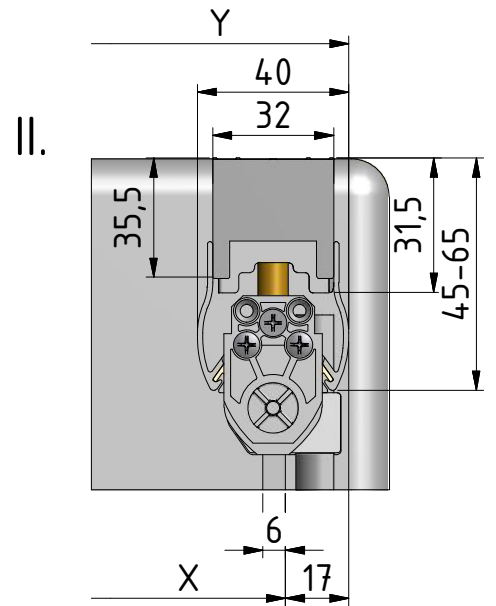

R08  
M9427

TC01	X (mm)		Y (mm)	
	MIN	MAX	MIN	MAX
800	755	775	772	792
900	855	875	872	892
1000	955	975	972	992
1100	1055	1075	1072	1092
1200	1155	1175	1172	1192

B1

Y

# TC01 LEFT

# TC01 RIGHT

P34				ND01-2420
P42		brillant		P1963
		elox		P1962
P48	800			ND01-2236-8
	900			ND01-2236-9
	1000			ND01-2236-1
P239		brillant		P3361
		stříbro		P3927

V17	800	brillant+clear glass	brillant+čiré sklo	ND02-0511-00-02
		brillant+intima glass	brillant+intima	ND02-0511-00-20
		elox+clear glass	elox+čiré sklo	ND02-0511-01-02
		elox+intima glass	elox+intima	ND02-0511-01-20
	900	brillant+clear glass	brillant+čiré sklo	ND02-0512-00-02
		brillant+intima glass	brillant+intima	ND02-0512-00-20
		elox+clear glass	elox+čiré sklo	ND02-0512-01-02
		elox+intima glass	elox+intima	ND02-0512-01-20
	1000	brillant+clear glass	brillant+čiré sklo	ND02-0513-00-02
		brillant+intima glass	brillant+intima	ND02-0513-00-20
		elox+clear glass	elox+čiré sklo	ND02-0513-01-02
		elox+intima glass	elox+intima	ND02-0513-01-20