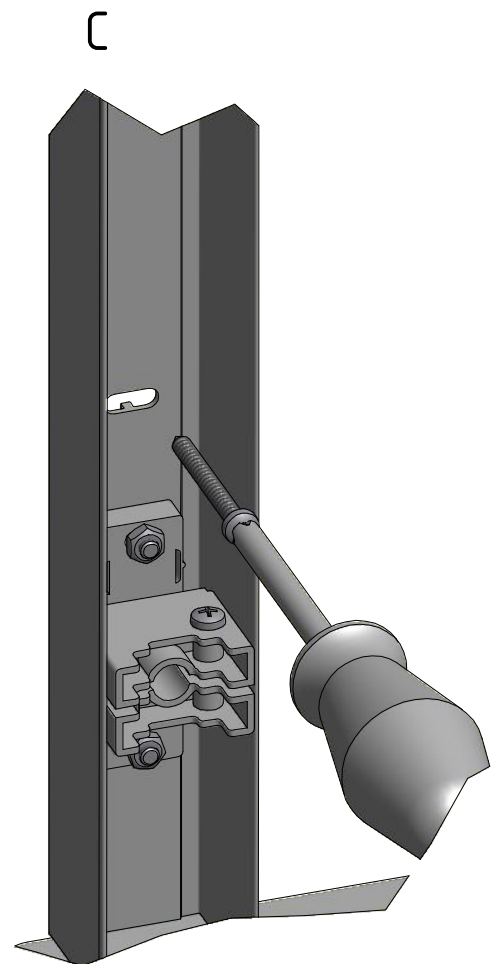

R08  
M9427

TC01	X (mm)		Y (mm)	
	MIN	MAX	MIN	MAX
800	755	775	772	792
900	855	875	872	892
1000	955	975	972	992
1100	1055	1075	1072	1092
1200	1155	1175	1172	1192

B1

Y

# TC01 RIGHT

P34				ND01-2420
P42		brillant		P1963
		elox		P1962
P48	800			ND01-2236-8
	900			ND01-2236-9
	1000			ND01-2236-1
P239		brillant		P3361
		stříbro		P3927

V17	800	brillant+clear glass	brillant+čiré sklo	ND02-0511-00-02
		brillant+intima glass	brillant+intima	ND02-0511-00-20
		elox+clear glass	elox+čiré sklo	ND02-0511-01-02
		elox+intima glass	elox+intima	ND02-0511-01-20
	900	brillant+clear glass	brillant+čiré sklo	ND02-0512-00-02
		brillant+intima glass	brillant+intima	ND02-0512-00-20
		elox+clear glass	elox+čiré sklo	ND02-0512-01-02
		elox+intima glass	elox+intima	ND02-0512-01-20
	1000	brillant+clear glass	brillant+čiré sklo	ND02-0513-00-02
		brillant+intima glass	brillant+intima	ND02-0513-00-20
		elox+clear glass	elox+čiré sklo	ND02-0513-01-02
		elox+intima glass	elox+intima	ND02-0513-01-20