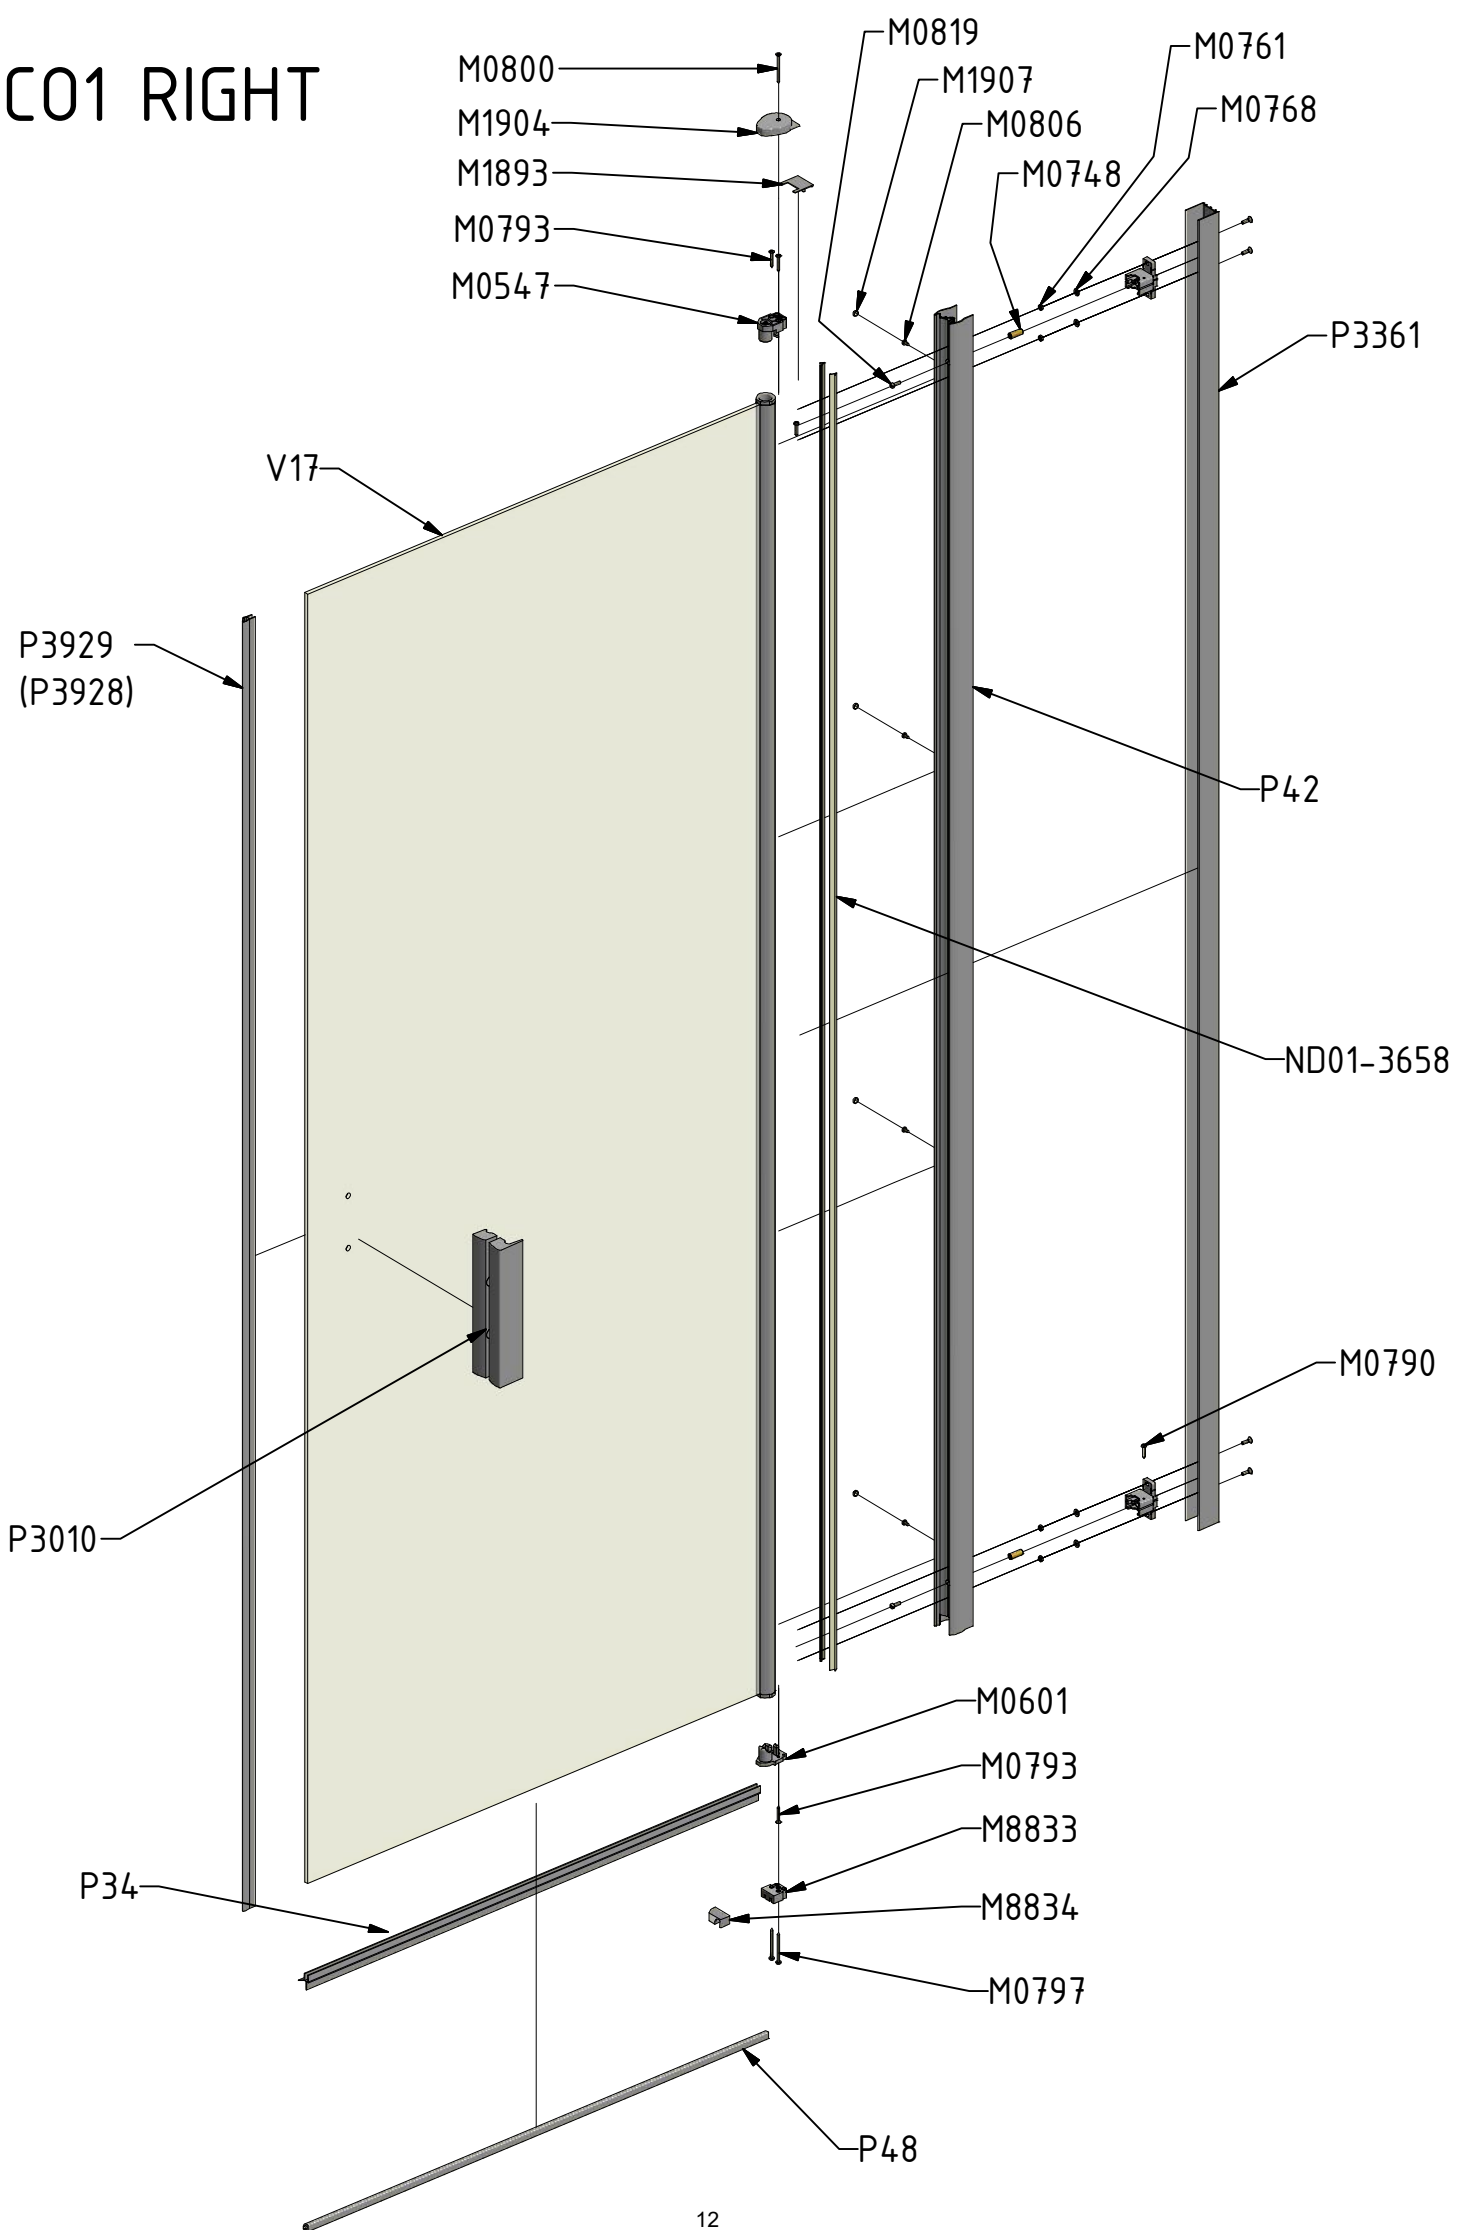

R08  
M9427

TC01	X (mm)		Y (mm)	
	MIN	MAX	MIN	MAX
800	755	775	772	792
900	855	875	872	892
1000	955	975	972	992
1100	1055	1075	1072	1092
1200	1155	1175	1172	1192

B1

Y

# TC01 RIGHT

P34				ND01-2420
P42		brillant		P1963
		elox		P1962
P48	800			ND01-2236-8
	900			ND01-2236-9
	1000			ND01-2236-1
P239		brillant		P3361
		stříbro		P3927

V17	800	brillant+clear glass	brillant+čiré sklo	ND02-0511-00-02
		brillant+intima glass	brillant+intima	ND02-0511-00-20
		elox+clear glass	elox+čiré sklo	ND02-0511-01-02
		elox+intima glass	elox+intima	ND02-0511-01-20
	900	brillant+clear glass	brillant+čiré sklo	ND02-0512-00-02
		brillant+intima glass	brillant+intima	ND02-0512-00-20
		elox+clear glass	elox+čiré sklo	ND02-0512-01-02
		elox+intima glass	elox+intima	ND02-0512-01-20
	1000	brillant+clear glass	brillant+čiré sklo	ND02-0513-00-02
		brillant+intima glass	brillant+intima	ND02-0513-00-20
		elox+clear glass	elox+čiré sklo	ND02-0513-01-02
		elox+intima glass	elox+intima	ND02-0513-01-20