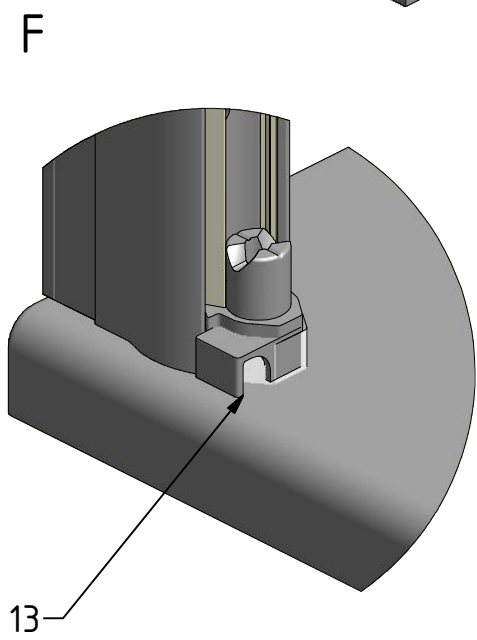

R08  
M9427

TC01	X (mm)		Y (mm)	
	MIN	MAX	MIN	MAX
800	755	775	772	792
900	855	875	872	892
1000	955	975	972	992
1100	1055	1075	1072	1092
1200	1155	1175	1172	1192

B1

Y

# TC01 RIGHT

P34				ND01-2420
P42		brillant		P1963
		elox		P1962
P48	800			ND01-2236-8
	900			ND01-2236-9
	1000			ND01-2236-1
P239		brillant		P3361
		stříbro		P3927

V17	800	brillant+clear glass	brillant+čiré sklo	ND02-0511-00-02
		brillant+intima glass	brillant+intima	ND02-0511-00-20
		elox+clear glass	elox+čiré sklo	ND02-0511-01-02
		elox+intima glass	elox+intima	ND02-0511-01-20
	900	brillant+clear glass	brillant+čiré sklo	ND02-0512-00-02
		brillant+intima glass	brillant+intima	ND02-0512-00-20
		elox+clear glass	elox+čiré sklo	ND02-0512-01-02
		elox+intima glass	elox+intima	ND02-0512-01-20
	1000	brillant+clear glass	brillant+čiré sklo	ND02-0513-00-02
		brillant+intima glass	brillant+intima	ND02-0513-00-20
		elox+clear glass	elox+čiré sklo	ND02-0513-01-02
		elox+intima glass	elox+intima	ND02-0513-01-20