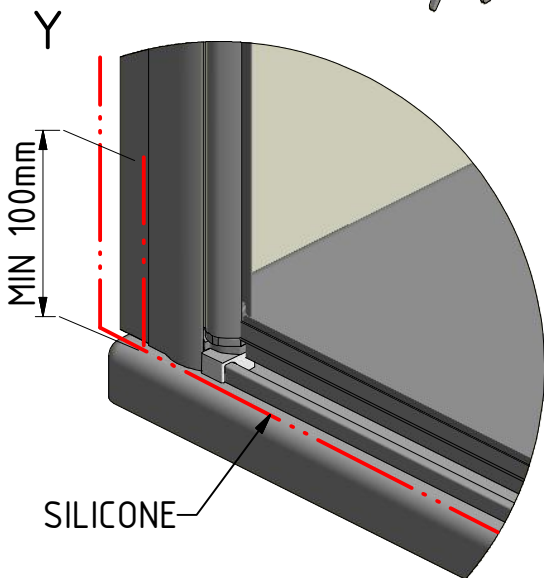

R08  
M9427

TC01	X (mm)		Y (mm)	
	MIN	MAX	MIN	MAX
800	755	775	772	792
900	855	875	872	892
1000	955	975	972	992
1100	1055	1075	1072	1092
1200	1155	1175	1172	1192

B1

Y

# TC01 RIGHT

P34				ND01-2420
P42		brillant		P1963
		elox		P1962
P48	800			ND01-2236-8
	900			ND01-2236-9
	1000			ND01-2236-1
P239		brillant		P3361
		stříbro		P3927

V17	800	brillant+clear glass	brillant+čiré sklo	ND02-0511-00-02
		brillant+intima glass	brillant+intima	ND02-0511-00-20
		elox+clear glass	elox+čiré sklo	ND02-0511-01-02
		elox+intima glass	elox+intima	ND02-0511-01-20
	900	brillant+clear glass	brillant+čiré sklo	ND02-0512-00-02
		brillant+intima glass	brillant+intima	ND02-0512-00-20
		elox+clear glass	elox+čiré sklo	ND02-0512-01-02
		elox+intima glass	elox+intima	ND02-0512-01-20
	1000	brillant+clear glass	brillant+čiré sklo	ND02-0513-00-02
		brillant+intima glass	brillant+intima	ND02-0513-00-20
		elox+clear glass	elox+čiré sklo	ND02-0513-01-02
		elox+intima glass	elox+intima	ND02-0513-01-20