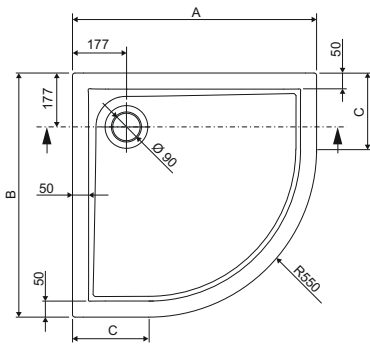

SANPLAST.

Bza/PRESTIGE

BPza/PRESTIGE

Bza/PRESTIGE AxB

(01) 2000001926938 (94) AL BLank

PRESTIGE

- PL** Instrukcja montażu brodzika
- DE** Montageanweisung für Duschwanne
- GB** Installation instruction for shower trays
- FR** Notice de montage du receveur de douche
- RU** Инструкция по установке поддона
- CZ** Návod k montáži sprchové vaničky
- RO** Instrucțiuni de montare ale cuvei de duș
- HU** Zuhanytálca szerelési utasítás
- SK** Návod na montáž vaničky

PRESTIGE

	A	B
Bza/PR 80x80x3	800	800
Bza/PR 90x90x3	900	900
Bza/PR 100x100x3	1000	1000

	A	B	C
BPza/PR 80x80x3	800	800	250
BPza/PR 90x90x3	900	900	350
BPza/PR 100x100x3	1000	1000	450

	A	B
Bza/PR 75x90x3	900	750
Bza/PR 80x90x3	900	800
Bza/PR 80x100x3	1000	800
Bza/PR 80x120x3	1200	800
Bza/PR 80x140x3	1400	800