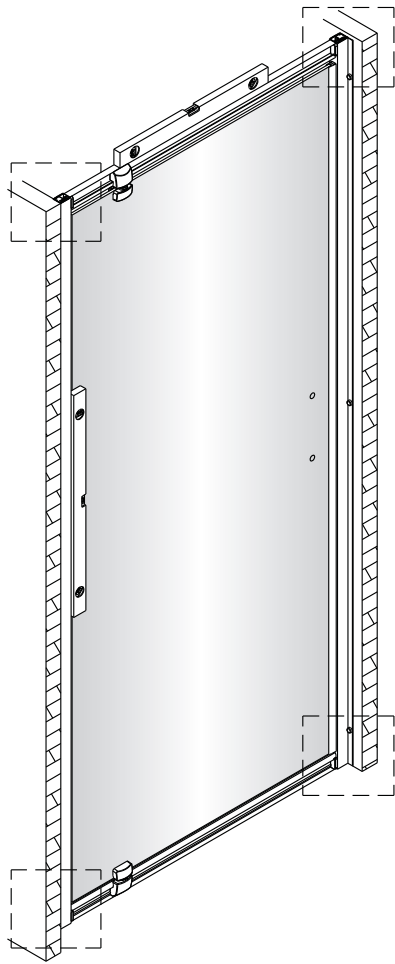

Swiss
Aqua
Technologies

Instalační návod
Inštalacný návod
Mounting Instruction
Montageanleitung
Инструкция по установке

SIKOTEXP80CRT
SIKOTEXP90CRT
SIKOTEXP100CRT

A 2X	B 1X	C 4X	D 1X	E 3X ST4X40 Ø6.0mm	F 6X	G 1X	H 2X	I 1X	J 3X
K 1X	L 3X ST4X40 Ø6.7mm	M 2X	N 1X	O 1X	P 1X				

①

②

3

	A(mm)
SIKOTEXP80CRT	770~810
SIKOTEXP90CRT	870~910
SIKOTEXP100CRT	970~1010

Poznámka: Vnitřní strana koutu - Easy Clean

4

5

⑥

⑦

8

9

10

11

Vnitřní strana koutu

12

	A(mm)
SIKOTEXP80CRT / SIKOTEXL80CRT	771~791
SIKOTEXP90CRT / SIKOTEXL90CRT	871~891
SIKOTEXP100CRT / SIKOTEXL100CRT	971~991
SIKOTEXD100CRT	971~991

	B(mm)
SIKOSTENATEXD80	769~789
SIKOSTENATEXD90	869~889
SIKOSTENATEXD100	969~989

SIKOTEXD120CRT	1171~1191
SIKOTEXD140CRT	1371~1391

Poznámka: Vnitřní strana koutu
- Easy Clean

2

3

④