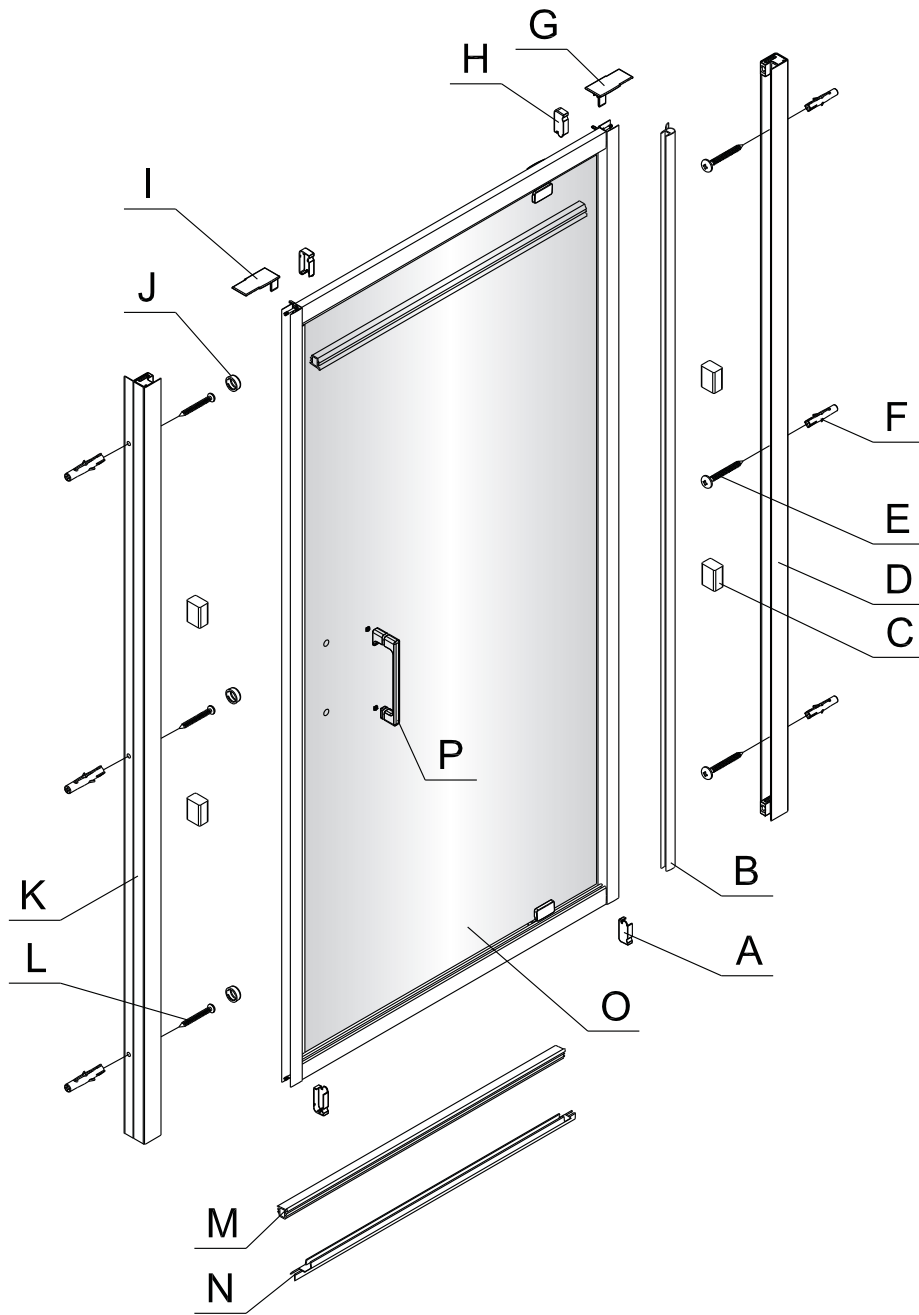

Swiss
Aqua
Technologies

Instalační návod
Inštalacný návod
Mounting Instruction
Montageanleitung
Инструкция по установке

SIKOTEXP80CRT
SIKOTEXP90CRT
SIKOTEXP100CRT

A 2X	B 1X	C 4X	D 1X	E 3X ST4X40 Ø6.0mm	F 6X	G 1X	H 2X	I 1X	J 3X
K 1X	L 3X ST4X40 Ø6.7mm	M 2X	N 1X	O 1X	P 1X				

①

②

3

	A(mm)
SIKOTEXP80CRT	770~810
SIKOTEXP90CRT	870~910
SIKOTEXP100CRT	970~1010

Poznámka: Vnitřní strana koutu - Easy Clean

4

5

⑥

⑦

8

9

10

11

Vnitřní strana koutu

12

	A(mm)
SIKOTEXP80CRT / SIKOTEXL80CRT	771~791
SIKOTEXP90CRT / SIKOTEXL90CRT	871~891
SIKOTEXP100CRT / SIKOTEXL100CRT	971~991
SIKOTEXD100CRT	971~991

	B(mm)
SIKOSTENATEXD80	769~789
SIKOSTENATEXD90	869~889
SIKOSTENATEXD100	969~989

SIKOTEXD120CRT	1171~1191
SIKOTEXD140CRT	1371~1391

Poznámka: Vnitřní strana koutu
- Easy Clean

2

3

④