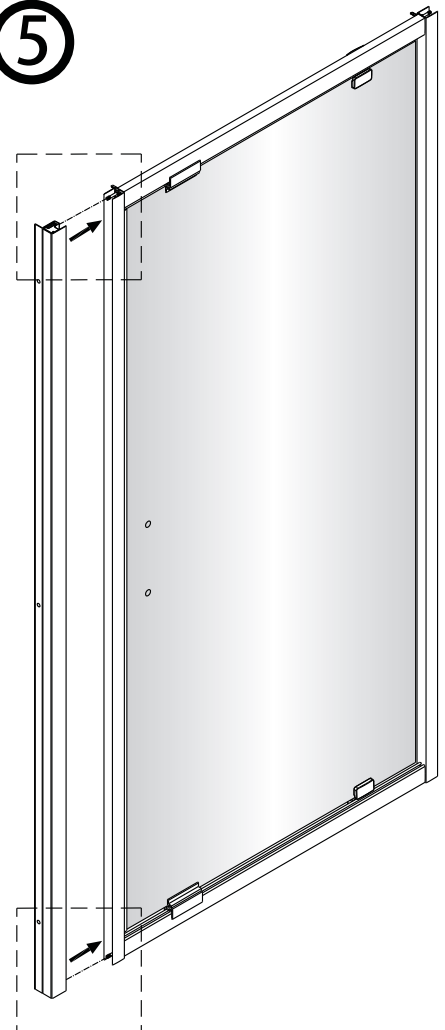

Swiss
Aqua
Technologies

Instalační návod
Inštalacný návod
Mounting Instruction
Montageanleitung
Инструкция по установке

SIKOTEXP80CRT
SIKOTEXP90CRT
SIKOTEXP100CRT

A 2X	B 1X	C 4X	D 1X	E 3X ST4X40 Ø6.0mm	F 6X	G 1X	H 2X	I 1X	J 3X
K 1X	L 3X ST4X40 Ø6.7mm	M 2X	N 1X	O 1X	P 1X				

①

②

3

	A(mm)
SIKOTEXP80CRT	770~810
SIKOTEXP90CRT	870~910
SIKOTEXP100CRT	970~1010

Poznámka: Vnitřní strana koutu - Easy Clean

4

5

⑥

⑦

8

9

10

11

Vnitřní strana koutu

12

	A(mm)
SIKOTEXP80CRT / SIKOTEXL80CRT	771~791
SIKOTEXP90CRT / SIKOTEXL90CRT	871~891
SIKOTEXP100CRT / SIKOTEXL100CRT	971~991
SIKOTEXD100CRT	971~991

	B(mm)
SIKOSTENATEXD80	769~789
SIKOSTENATEXD90	869~889
SIKOSTENATEXD100	969~989

SIKOTEXD120CRT	1171~1191
SIKOTEXD140CRT	1371~1391

Poznámka: Vnitřní strana koutu
- Easy Clean

2

3

④