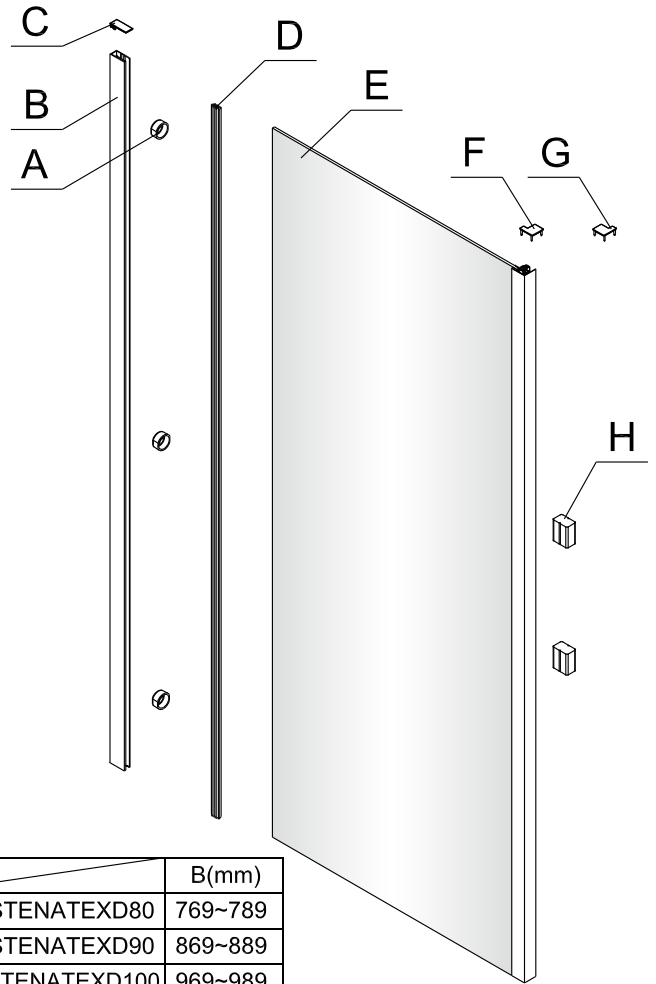

Swiss
Aqua
Technologies

Instalační návod
Inštalacný návod
Mounting Instruction
Montageanleitung
Инструкция по установке

SIKOTEXP80CRT
SIKOTEXP90CRT
SIKOTEXP100CRT

A 2X	B 1X	C 4X	D 1X	E 3X ST4X40 Ø6.0mm	F 6X	G 1X	H 2X	I 1X	J 3X
K 1X	L 3X ST4X40 Ø6.7mm	M 2X	N 1X	O 1X	P 1X				

①

②

3

	A(mm)
SIKOTEXP80CRT	770~810
SIKOTEXP90CRT	870~910
SIKOTEXP100CRT	970~1010

Poznámka: Vnitřní strana koutu - Easy Clean

4

5

⑥

⑦

8

9

10

11

Vnitřní strana koutu

12

	A(mm)
SIKOTEXP80CRT / SIKOTEXL80CRT	771~791
SIKOTEXP90CRT / SIKOTEXL90CRT	871~891
SIKOTEXP100CRT / SIKOTEXL100CRT	971~991
SIKOTEXD100CRT	971~991

	B(mm)
SIKOSTENATEXD80	769~789
SIKOSTENATEXD90	869~889
SIKOSTENATEXD100	969~989

SIKOTEXD120CRT	1171~1191
SIKOTEXD140CRT	1371~1391

Poznámka: Vnitřní strana koutu
- Easy Clean

2

3

④