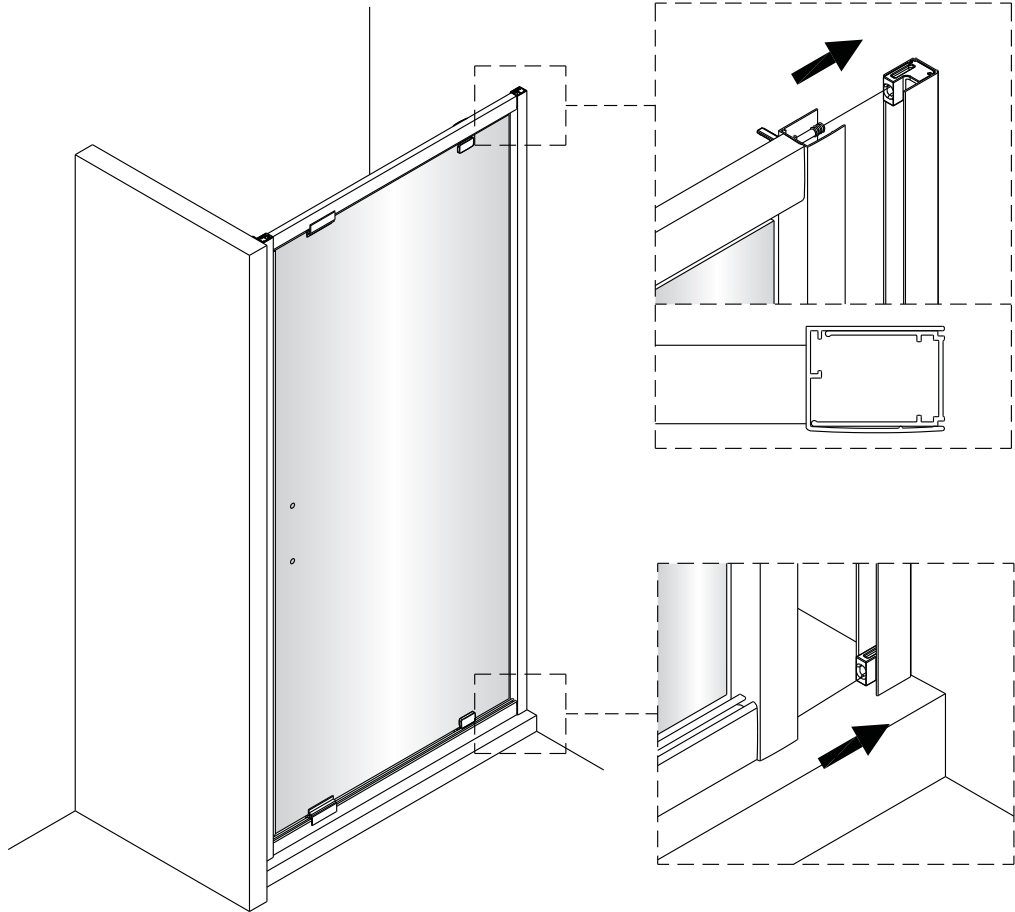

①

②

3

	A(mm)
SIKOTEXP80CRT	770~810
SIKOTEXP90CRT	870~910
SIKOTEXP100CRT	970~1010

Poznámka: Vnitřní strana koutu - Easy Clean

4

5

⑥

	B(mm)
SIKOSTENATEXD80	769~789
SIKOSTENATEXD90	869~889
SIKOSTENATEXD100	969~989

SIKOTEXD120CRT	1171~1191
SIKOTEXD140CRT	1371~1391

Poznámka: Vnitřní strana koutu
- Easy Clean

2

3

④