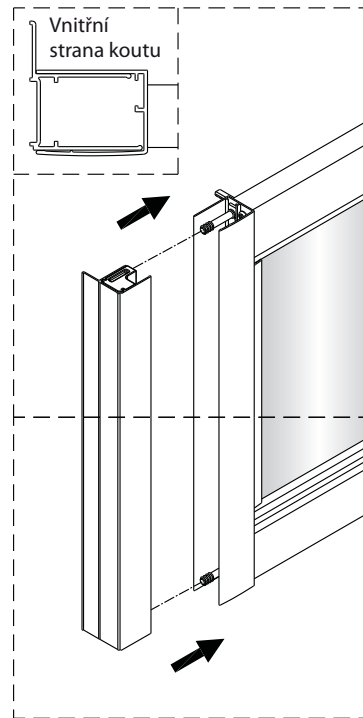

Swiss
Aqua
Technologies

Instalační návod
Inštalacný návod
Mounting Instruction
Montageanleitung
Инструкция по установке

SIKOTEXP80CRT
SIKOTEXP90CRT
SIKOTEXP100CRT

A 2X	B 1X	C 4X	D 1X	E 3X ST4X40 Ø6.0mm	F 6X	G 1X	H 2X	I 1X	J 3X
K 1X	L 3X ST4X40 Ø6.7mm	M 2X	N 1X	O 1X	P 1X				

①

②

3

	A(mm)
SIKOTEXP80CRT	770~810
SIKOTEXP90CRT	870~910
SIKOTEXP100CRT	970~1010

Poznámka: Vnitřní strana koutu - Easy Clean

4

5

⑥

⑦

8

9

10

11

Vnitřní strana koutu

12

	A(mm)
SIKOTEXP80CRT / SIKOTEXL80CRT	771~791
SIKOTEXP90CRT / SIKOTEXL90CRT	871~891
SIKOTEXP100CRT / SIKOTEXL100CRT	971~991
SIKOTEXD100CRT	971~991

	B(mm)
SIKOSTENATEXD80	769~789
SIKOSTENATEXD90	869~889
SIKOSTENATEXD100	969~989

SIKOTEXD120CRT	1171~1191
SIKOTEXD140CRT	1371~1391

Poznámka: Vnitřní strana koutu
- Easy Clean

2

3

④