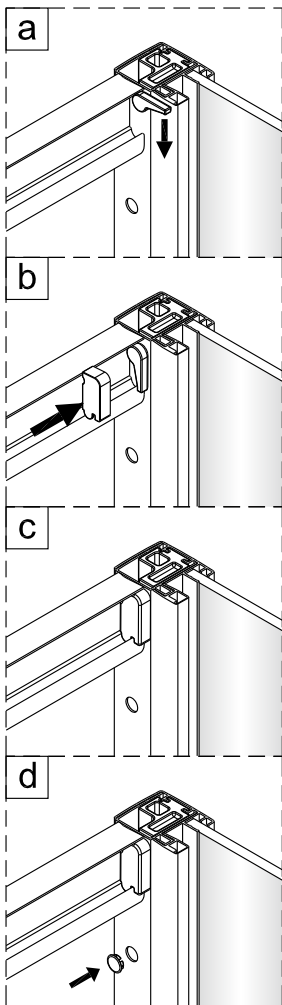

Swiss
Aqua
Technologies

Instalační návod
Inštalacný návod
Mounting Instruction
Montageanleitung
Инструкция по установке

SIKOTEXP80CRT
SIKOTEXP90CRT
SIKOTEXP100CRT

A 2X	B 1X	C 4X	D 1X	E 3X ST4X40 Ø6.0mm	F 6X	G 1X	H 2X	I 1X	J 3X
K 1X	L 3X ST4X40 Ø6.7mm	M 2X	N 1X	O 1X	P 1X				

①

②

3

	A(mm)
SIKOTEXP80CRT	770~810
SIKOTEXP90CRT	870~910
SIKOTEXP100CRT	970~1010

Poznámka: Vnitřní strana koutu - Easy Clean

4

5

⑥

⑦

8

9

10

11

Vnitřní strana koutu

12

	A(mm)
SIKOTEXP80CRT / SIKOTEXL80CRT	771~791
SIKOTEXP90CRT / SIKOTEXL90CRT	871~891
SIKOTEXP100CRT / SIKOTEXL100CRT	971~991
SIKOTEXD100CRT	971~991

	B(mm)
SIKOSTENATEXD80	769~789
SIKOSTENATEXD90	869~889
SIKOSTENATEXD100	969~989

SIKOTEXD120CRT	1171~1191
SIKOTEXD140CRT	1371~1391

Poznámka: Vnitřní strana koutu
- Easy Clean

2

3

④