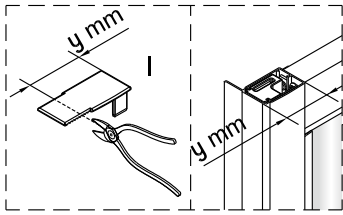

①

②

3

	A(mm)
SIKOTEXP80CRT	770~810
SIKOTEXP90CRT	870~910
SIKOTEXP100CRT	970~1010

Poznámka: Vnitřní strana koutu - Easy Clean

4

5

⑥

⑦

8

9

10

11

Vnitřní strana koutu

12

	A(mm)
SIKOTEXP80CRT / SIKOTEXL80CRT	771~791
SIKOTEXP90CRT / SIKOTEXL90CRT	871~891
SIKOTEXP100CRT / SIKOTEXL100CRT	971~991
SIKOTEXD100CRT	971~991

	B(mm)
SIKOSTENATEXD80	769~789
SIKOSTENATEXD90	869~889
SIKOSTENATEXD100	969~989

SIKOTEXD120CRT	1171~1191
SIKOTEXD140CRT	1371~1391

Poznámka: Vnitřní strana koutu
- Easy Clean

2

3

④