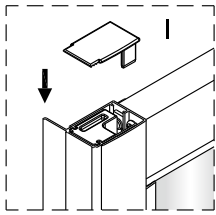

⑦

8

9

10

11

Vnitřní strana koutu

12

	A(mm)
SIKOTEXP80CRT / SIKOTEXL80CRT	771~791
SIKOTEXP90CRT / SIKOTEXL90CRT	871~891
SIKOTEXP100CRT / SIKOTEXL100CRT	971~991
SIKOTEXD100CRT	971~991

	B(mm)
SIKOSTENATEXD80	769~789
SIKOSTENATEXD90	869~889
SIKOSTENATEXD100	969~989

SIKOTEXD120CRT	1171~1191
SIKOTEXD140CRT	1371~1391

Poznámka: Vnitřní strana koutu
- Easy Clean

2

3

④