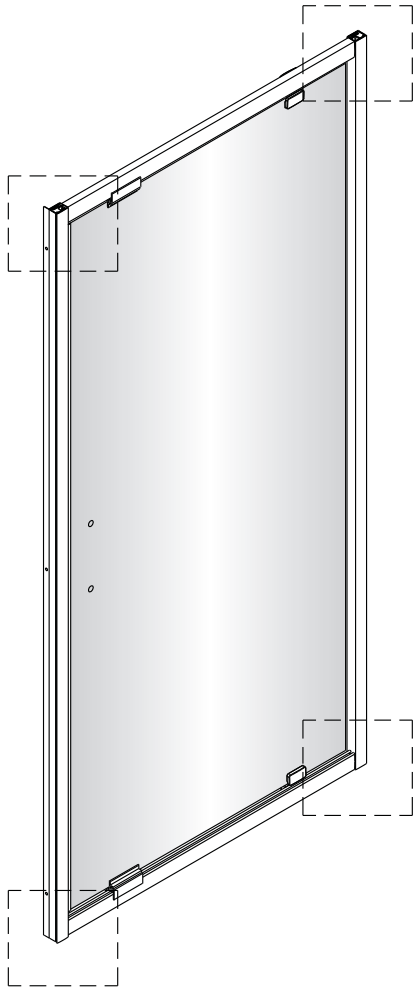

Swiss
Aqua
Technologies

Instalační návod
Inštalacný návod
Mounting Instruction
Montageanleitung
Инструкция по установке

SIKOTEXP80CRT
SIKOTEXP90CRT
SIKOTEXP100CRT

A 2X	B 1X	C 4X	D 1X	E 3X ST4X40 Ø6.0mm	F 6X	G 1X	H 2X	I 1X	J 3X
K 1X	L 3X ST4X40 Ø6.7mm	M 2X	N 1X	O 1X	P 1X				

①

②

3

	A(mm)
SIKOTEXP80CRT	770~810
SIKOTEXP90CRT	870~910
SIKOTEXP100CRT	970~1010

Poznámka: Vnitřní strana koutu - Easy Clean

4

5

⑥

⑦

8

9

10

11

Vnitřní strana koutu

12

	A(mm)
SIKOTEXP80CRT / SIKOTEXL80CRT	771~791
SIKOTEXP90CRT / SIKOTEXL90CRT	871~891
SIKOTEXP100CRT / SIKOTEXL100CRT	971~991
SIKOTEXD100CRT	971~991

	B(mm)
SIKOSTENATEXD80	769~789
SIKOSTENATEXD90	869~889
SIKOSTENATEXD100	969~989

SIKOTEXD120CRT	1171~1191
SIKOTEXD140CRT	1371~1391

Poznámka: Vnitřní strana koutu
- Easy Clean

2

3

④