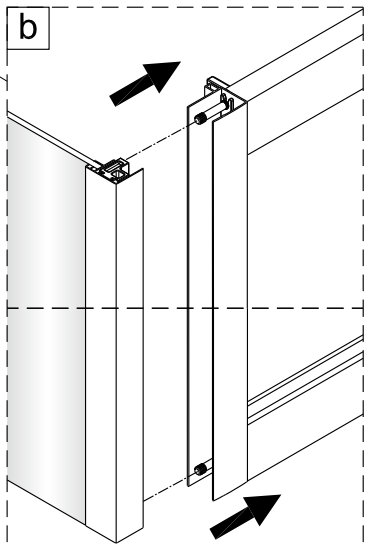

①

②

3

	A(mm)
SIKOTEXP80CRT	770~810
SIKOTEXP90CRT	870~910
SIKOTEXP100CRT	970~1010

Poznámka: Vnitřní strana koutu - Easy Clean

4

5

⑥

⑦

8

9

10

11

Vnitřní strana koutu

12

	A(mm)
SIKOTEXP80CRT / SIKOTEXL80CRT	771~791
SIKOTEXP90CRT / SIKOTEXL90CRT	871~891
SIKOTEXP100CRT / SIKOTEXL100CRT	971~991
SIKOTEXD100CRT	971~991

	B(mm)
SIKOSTENATEXD80	769~789
SIKOSTENATEXD90	869~889
SIKOSTENATEXD100	969~989

SIKOTEXD120CRT	1171~1191
SIKOTEXD140CRT	1371~1391

Poznámka: Vnitřní strana koutu
- Easy Clean

2

3

④