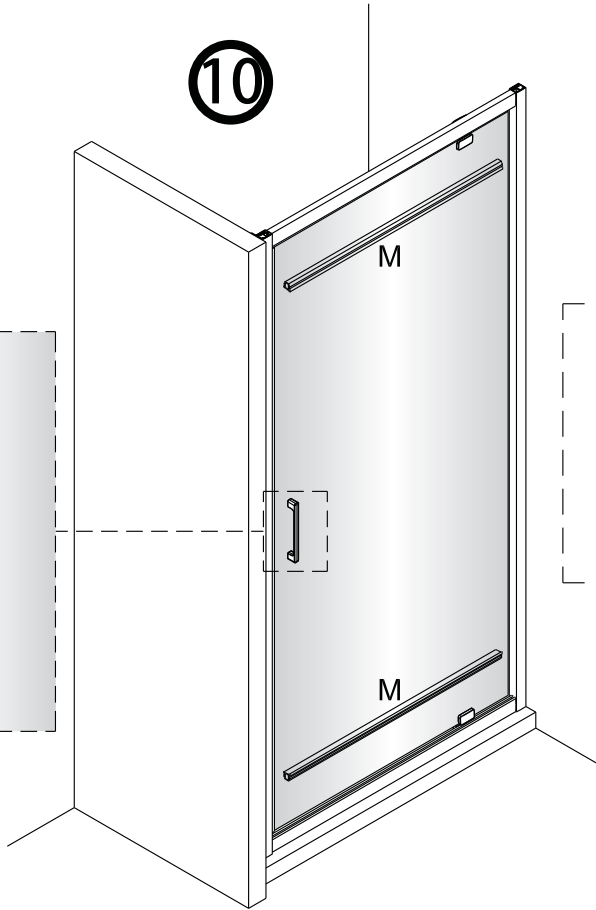

①

②

3

	A(mm)
SIKOTEXP80CRT	770~810
SIKOTEXP90CRT	870~910
SIKOTEXP100CRT	970~1010

Poznámka: Vnitřní strana koutu - Easy Clean

4

5

⑥

⑦

8

9

10

11

Vnitřní strana koutu

12

	A(mm)
SIKOTEXP80CRT / SIKOTEXL80CRT	771~791
SIKOTEXP90CRT / SIKOTEXL90CRT	871~891
SIKOTEXP100CRT / SIKOTEXL100CRT	971~991
SIKOTEXD100CRT	971~991

	B(mm)
SIKOSTENATEXD80	769~789
SIKOSTENATEXD90	869~889
SIKOSTENATEXD100	969~989

SIKOTEXD120CRT	1171~1191
SIKOTEXD140CRT	1371~1391

Poznámka: Vnitřní strana koutu
- Easy Clean

2

3

④