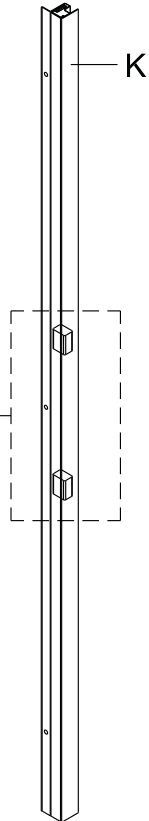

Swiss
Aqua
Technologies

Instalační návod
Inštalacný návod
Mounting Instruction
Montageanleitung
Инструкция по установке

SIKOTEXP80CRT
SIKOTEXP90CRT
SIKOTEXP100CRT

A 2X	B 1X	C 4X	D 1X	E 3X ST4X40 Ø6.0mm	F 6X	G 1X	H 2X	I 1X	J 3X
K 1X	L 3X ST4X40 Ø6.7mm	M 2X	N 1X	O 1X	P 1X				

①

②

3

	A(mm)
SIKOTEXP80CRT	770~810
SIKOTEXP90CRT	870~910
SIKOTEXP100CRT	970~1010

Poznámka: Vnitřní strana koutu - Easy Clean

4

5

⑥

⑦

8

9

10

11

Vnitřní strana koutu

12

	A(mm)
SIKOTEXP80CRT / SIKOTEXL80CRT	771~791
SIKOTEXP90CRT / SIKOTEXL90CRT	871~891
SIKOTEXP100CRT / SIKOTEXL100CRT	971~991
SIKOTEXD100CRT	971~991

	B(mm)
SIKOSTENATEXD80	769~789
SIKOSTENATEXD90	869~889
SIKOSTENATEXD100	969~989

SIKOTEXD120CRT	1171~1191
SIKOTEXD140CRT	1371~1391

Poznámka: Vnitřní strana koutu
- Easy Clean

2

3

④