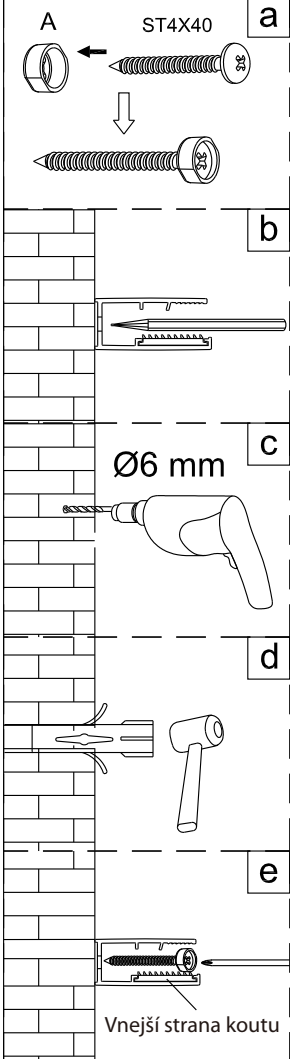

Swiss
Aqua
Technologies

Instalační návod
Inštalacný návod
Mounting Instruction
Montageanleitung
Инструкция по установке

SIKOTEXP80CRT
SIKOTEXP90CRT
SIKOTEXP100CRT

A 2X	B 1X	C 4X	D 1X	E 3X ST4X40 Ø6.0mm	F 6X	G 1X	H 2X	I 1X	J 3X
K 1X	L 3X ST4X40 Ø6.7mm	M 2X	N 1X	O 1X	P 1X				

①

②

3

	A(mm)
SIKOTEXP80CRT	770~810
SIKOTEXP90CRT	870~910
SIKOTEXP100CRT	970~1010

Poznámka: Vnitřní strana koutu - Easy Clean

4

5

⑥

⑦

8

9

10

11

Vnitřní strana koutu

12

	A(mm)
SIKOTEXP80CRT / SIKOTEXL80CRT	771~791
SIKOTEXP90CRT / SIKOTEXL90CRT	871~891
SIKOTEXP100CRT / SIKOTEXL100CRT	971~991
SIKOTEXD100CRT	971~991

	B(mm)
SIKOSTENATEXD80	769~789
SIKOSTENATEXD90	869~889
SIKOSTENATEXD100	969~989

SIKOTEXD120CRT	1171~1191
SIKOTEXD140CRT	1371~1391

Poznámka: Vnitřní strana koutu
- Easy Clean

2

3

④