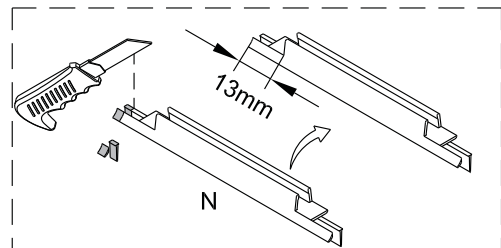

①

②

3

	A(mm)
SIKOTEXP80CRT	770~810
SIKOTEXP90CRT	870~910
SIKOTEXP100CRT	970~1010

Poznámka: Vnitřní strana koutu - Easy Clean

4

5

⑥

⑦

8

9

10

11

Vnitřní strana koutu

12

	A(mm)
SIKOTEXP80CRT / SIKOTEXL80CRT	771~791
SIKOTEXP90CRT / SIKOTEXL90CRT	871~891
SIKOTEXP100CRT / SIKOTEXL100CRT	971~991
SIKOTEXD100CRT	971~991

	B(mm)
SIKOSTENATEXD80	769~789
SIKOSTENATEXD90	869~889
SIKOSTENATEXD100	969~989

SIKOTEXD120CRT	1171~1191
SIKOTEXD140CRT	1371~1391

Poznámka: Vnitřní strana koutu
- Easy Clean

2

3

④