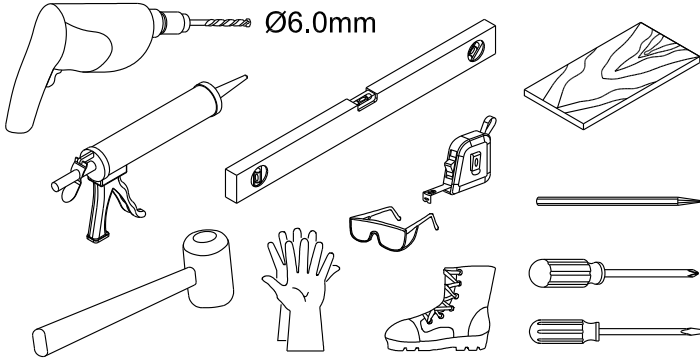

⑦

8

9

10

11

Vnitřní strana koutu

12

	A(mm)
SIKOTEXP80CRT / SIKOTEXL80CRT	771~791
SIKOTEXP90CRT / SIKOTEXL90CRT	871~891
SIKOTEXP100CRT / SIKOTEXL100CRT	971~991
SIKOTEXD100CRT	971~991

	B(mm)
SIKOSTENATEXD80	769~789
SIKOSTENATEXD90	869~889
SIKOSTENATEXD100	969~989

SIKOTEXD120CRT	1171~1191
SIKOTEXD140CRT	1371~1391

Poznámka: Vnitřní strana koutu
- Easy Clean

2

3

④