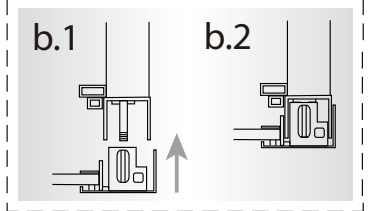

①

②

3

	A(mm)
SIKOTEXP80CRT	770~810
SIKOTEXP90CRT	870~910
SIKOTEXP100CRT	970~1010

Poznámka: Vnitřní strana koutu - Easy Clean

4

5

⑥

⑦

8

9

10

11

Vnitřní strana koutu

12

	A(mm)
SIKOTEXP80CRT / SIKOTEXL80CRT	771~791
SIKOTEXP90CRT / SIKOTEXL90CRT	871~891
SIKOTEXP100CRT / SIKOTEXL100CRT	971~991
SIKOTEXD100CRT	971~991

	B(mm)
SIKOSTENATEXD80	769~789
SIKOSTENATEXD90	869~889
SIKOSTENATEXD100	969~989

SIKOTEXD120CRT	1171~1191
SIKOTEXD140CRT	1371~1391

Poznámka: Vnitřní strana koutu
- Easy Clean

2

3

④