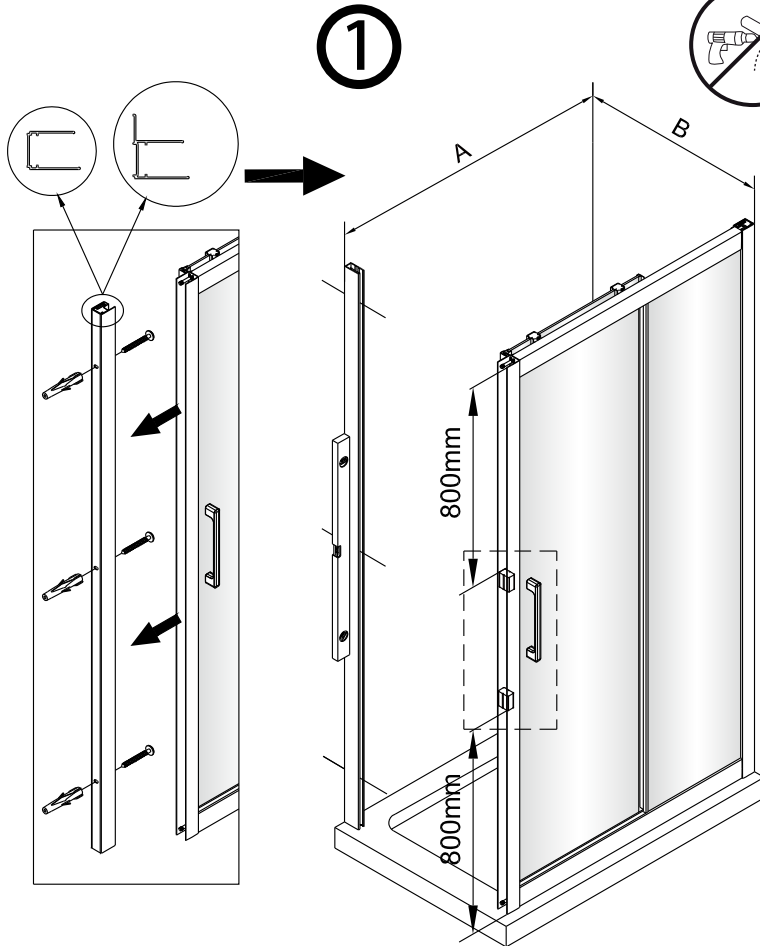

①

②

3

	A(mm)
SIKOTEXP80CRT	770~810
SIKOTEXP90CRT	870~910
SIKOTEXP100CRT	970~1010

Poznámka: Vnitřní strana koutu - Easy Clean

4

5

⑥

⑦

8

9

10

11

Vnitřní strana koutu

12

	A(mm)
SIKOTEXP80CRT / SIKOTEXL80CRT	771~791
SIKOTEXP90CRT / SIKOTEXL90CRT	871~891
SIKOTEXP100CRT / SIKOTEXL100CRT	971~991
SIKOTEXD100CRT	971~991

	B(mm)
SIKOSTENATEXD80	769~789
SIKOSTENATEXD90	869~889
SIKOSTENATEXD100	969~989

SIKOTEXD120CRT	1171~1191
SIKOTEXD140CRT	1371~1391

Poznámka: Vnitřní strana koutu
- Easy Clean

2

3

④