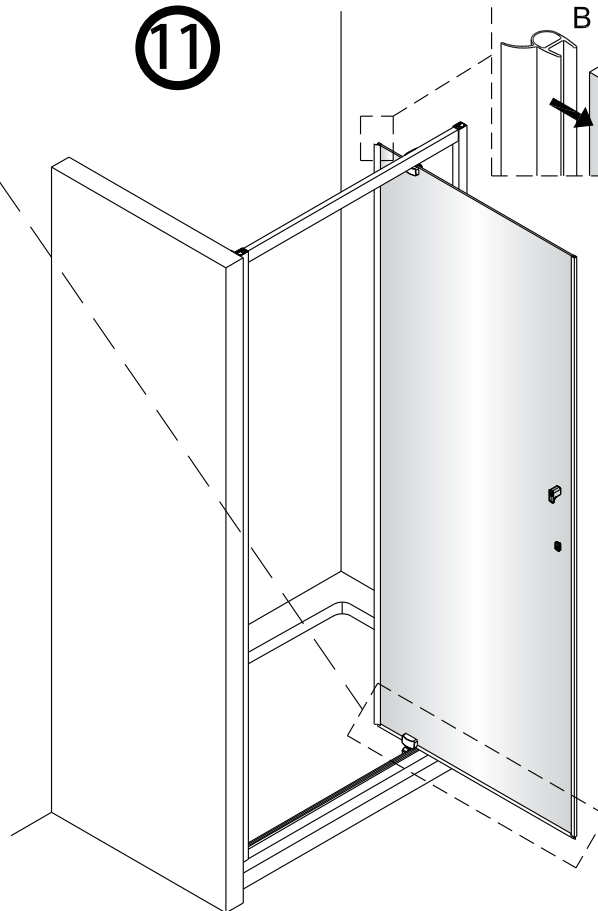

①

②

3

	A(mm)
SIKOTEXP80CRT	770~810
SIKOTEXP90CRT	870~910
SIKOTEXP100CRT	970~1010

Poznámka: Vnitřní strana koutu - Easy Clean

4

5

⑥

⑦

8

9

10

11

Vnitřní strana koutu

12

	A(mm)
SIKOTEXP80CRT / SIKOTEXL80CRT	771~791
SIKOTEXP90CRT / SIKOTEXL90CRT	871~891
SIKOTEXP100CRT / SIKOTEXL100CRT	971~991
SIKOTEXD100CRT	971~991

	B(mm)
SIKOSTENATEXD80	769~789
SIKOSTENATEXD90	869~889
SIKOSTENATEXD100	969~989

SIKOTEXD120CRT	1171~1191
SIKOTEXD140CRT	1371~1391

Poznámka: Vnitřní strana koutu
- Easy Clean

2

3

④