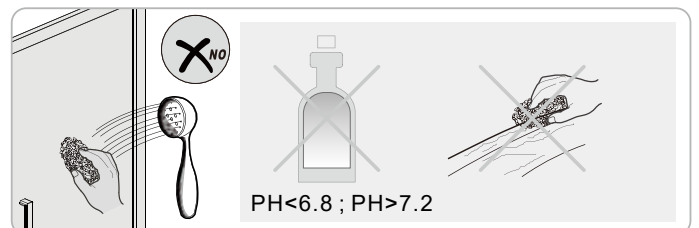

①

②

3

	A(mm)
SIKOTEXP80CRT	770~810
SIKOTEXP90CRT	870~910
SIKOTEXP100CRT	970~1010

Poznámka: Vnitřní strana koutu - Easy Clean

4

5

⑥

⑦

8

9

10

11

Vnitřní strana koutu

12

	A(mm)
SIKOTEXP80CRT / SIKOTEXL80CRT	771~791
SIKOTEXP90CRT / SIKOTEXL90CRT	871~891
SIKOTEXP100CRT / SIKOTEXL100CRT	971~991
SIKOTEXD100CRT	971~991

	B(mm)
SIKOSTENATEXD80	769~789
SIKOSTENATEXD90	869~889
SIKOSTENATEXD100	969~989

SIKOTEXD120CRT	1171~1191
SIKOTEXD140CRT	1371~1391

Poznámka: Vnitřní strana koutu
- Easy Clean

2

3

④