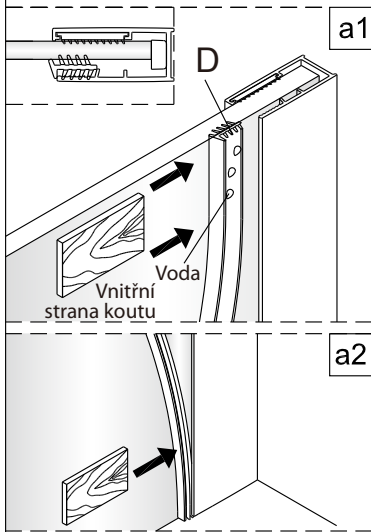

Swiss
Aqua
Technologies

Instalační návod
Inštalacný návod
Mounting Instruction
Montageanleitung
Инструкция по установке

SIKOTEXP80CRT
SIKOTEXP90CRT
SIKOTEXP100CRT

A 2X	B 1X	C 4X	D 1X	E 3X ST4X40 Ø6.0mm	F 6X	G 1X	H 2X	I 1X	J 3X
K 1X	L 3X ST4X40 Ø6.7mm	M 2X	N 1X	O 1X	P 1X				

①

②

3

	A(mm)
SIKOTEXP80CRT	770~810
SIKOTEXP90CRT	870~910
SIKOTEXP100CRT	970~1010

Poznámka: Vnitřní strana koutu - Easy Clean

4

5

⑥

⑦

8

9

10

11

Vnitřní strana koutu

12

	A(mm)
SIKOTEXP80CRT / SIKOTEXL80CRT	771~791
SIKOTEXP90CRT / SIKOTEXL90CRT	871~891
SIKOTEXP100CRT / SIKOTEXL100CRT	971~991
SIKOTEXD100CRT	971~991

	B(mm)
SIKOSTENATEXD80	769~789
SIKOSTENATEXD90	869~889
SIKOSTENATEXD100	969~989

SIKOTEXD120CRT	1171~1191
SIKOTEXD140CRT	1371~1391

Poznámka: Vnitřní strana koutu
- Easy Clean

2

3

④