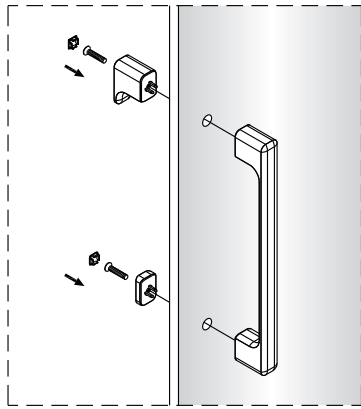

①

②

3

	A(mm)
SIKOTEXP80CRT	770~810
SIKOTEXP90CRT	870~910
SIKOTEXP100CRT	970~1010

Poznámka: Vnitřní strana koutu - Easy Clean

4

5

⑥

⑦

8

9

10

11

Vnitřní strana koutu

12

	A(mm)
SIKOTEXP80CRT / SIKOTEXL80CRT	771~791
SIKOTEXP90CRT / SIKOTEXL90CRT	871~891
SIKOTEXP100CRT / SIKOTEXL100CRT	971~991
SIKOTEXD100CRT	971~991

	B(mm)
SIKOSTENATEXD80	769~789
SIKOSTENATEXD90	869~889
SIKOSTENATEXD100	969~989

SIKOTEXD120CRT	1171~1191
SIKOTEXD140CRT	1371~1391

Poznámka: Vnitřní strana koutu
- Easy Clean

2

3

④