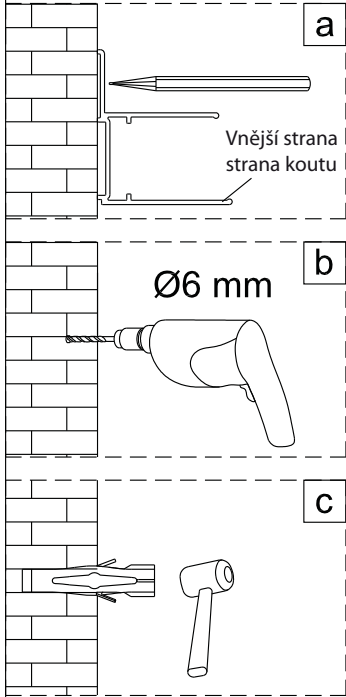

Swiss
Aqua
Technologies

Instalační návod
Inštalacný návod
Mounting Instruction
Montageanleitung
Инструкция по установке

SIKOTEXP80CRT
SIKOTEXP90CRT
SIKOTEXP100CRT

A 2X	B 1X	C 4X	D 1X	E 3X ST4X40 Ø6.0mm	F 6X	G 1X	H 2X	I 1X	J 3X
K 1X	L 3X ST4X40 Ø6.7mm	M 2X	N 1X	O 1X	P 1X				

①

②

3

	A(mm)
SIKOTEXP80CRT	770~810
SIKOTEXP90CRT	870~910
SIKOTEXP100CRT	970~1010

Poznámka: Vnitřní strana koutu - Easy Clean

4

5

⑥

⑦

8

9

10

11

Vnitřní strana koutu

12

	A(mm)
SIKOTEXP80CRT / SIKOTEXL80CRT	771~791
SIKOTEXP90CRT / SIKOTEXL90CRT	871~891
SIKOTEXP100CRT / SIKOTEXL100CRT	971~991
SIKOTEXD100CRT	971~991

	B(mm)
SIKOSTENATEXD80	769~789
SIKOSTENATEXD90	869~889
SIKOSTENATEXD100	969~989

SIKOTEXD120CRT	1171~1191
SIKOTEXD140CRT	1371~1391

Poznámka: Vnitřní strana koutu
- Easy Clean

2

3

④