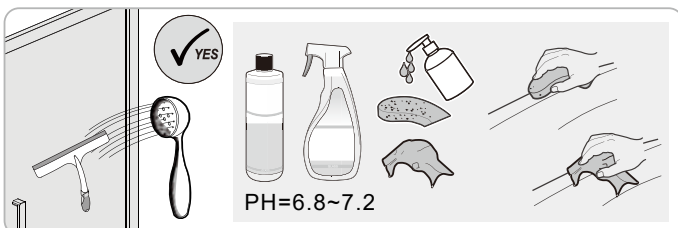

Swiss
Aqua
Technologies

Instalační návod
Inštalacný návod
Mounting Instruction
Montageanleitung
Инструкция по установке

SIKOTEXP80CRT
SIKOTEXP90CRT
SIKOTEXP100CRT

A 2X	B 1X	C 4X	D 1X	E 3X ST4X40 Ø6.0mm	F 6X	G 1X	H 2X	I 1X	J 3X
K 1X	L 3X ST4X40 Ø6.7mm	M 2X	N 1X	O 1X	P 1X				

①

②

3

	A(mm)
SIKOTEXP80CRT	770~810
SIKOTEXP90CRT	870~910
SIKOTEXP100CRT	970~1010

Poznámka: Vnitřní strana koutu - Easy Clean

4

5

⑥