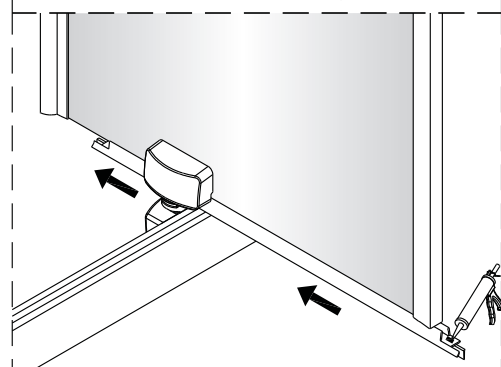

⑦

8

9

10

11

Vnitřní strana koutu

12

	A(mm)
SIKOTEXP80CRT / SIKOTEXL80CRT	771~791
SIKOTEXP90CRT / SIKOTEXL90CRT	871~891
SIKOTEXP100CRT / SIKOTEXL100CRT	971~991
SIKOTEXD100CRT	971~991

	B(mm)
SIKOSTENATEXD80	769~789
SIKOSTENATEXD90	869~889
SIKOSTENATEXD100	969~989

SIKOTEXD120CRT	1171~1191
SIKOTEXD140CRT	1371~1391

Poznámka: Vnitřní strana koutu
- Easy Clean

2

3

④