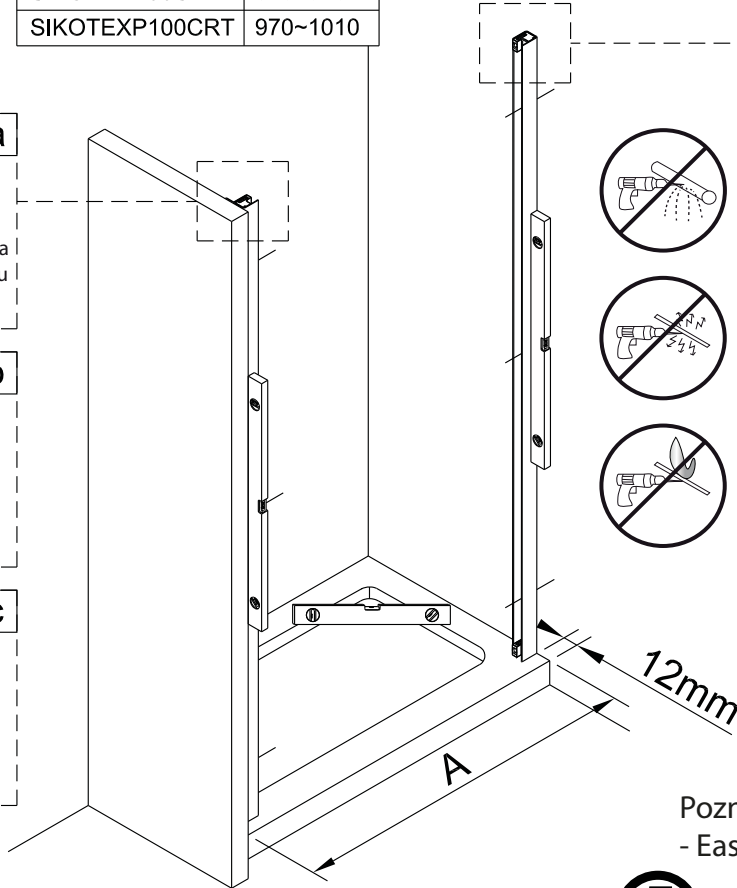

Swiss
Aqua
Technologies

Instalační návod
Inštalacný návod
Mounting Instruction
Montageanleitung
Инструкция по установке

SIKOTEXP80CRT
SIKOTEXP90CRT
SIKOTEXP100CRT

A 2X	B 1X	C 4X	D 1X	E 3X ST4X40 Ø6.0mm	F 6X	G 1X	H 2X	I 1X	J 3X
K 1X	L 3X ST4X40 Ø6.7mm	M 2X	N 1X	O 1X	P 1X				

①

②

3

	A(mm)
SIKOTEXP80CRT	770~810
SIKOTEXP90CRT	870~910
SIKOTEXP100CRT	970~1010

Poznámka: Vnitřní strana koutu - Easy Clean

4

5

⑥

⑦

8

9

10

11

Vnitřní strana koutu

12

	A(mm)
SIKOTEXP80CRT / SIKOTEXL80CRT	771~791
SIKOTEXP90CRT / SIKOTEXL90CRT	871~891
SIKOTEXP100CRT / SIKOTEXL100CRT	971~991
SIKOTEXD100CRT	971~991

	B(mm)
SIKOSTENATEXD80	769~789
SIKOSTENATEXD90	869~889
SIKOSTENATEXD100	969~989

SIKOTEXD120CRT	1171~1191
SIKOTEXD140CRT	1371~1391

Poznámka: Vnitřní strana koutu
- Easy Clean

2

3

④