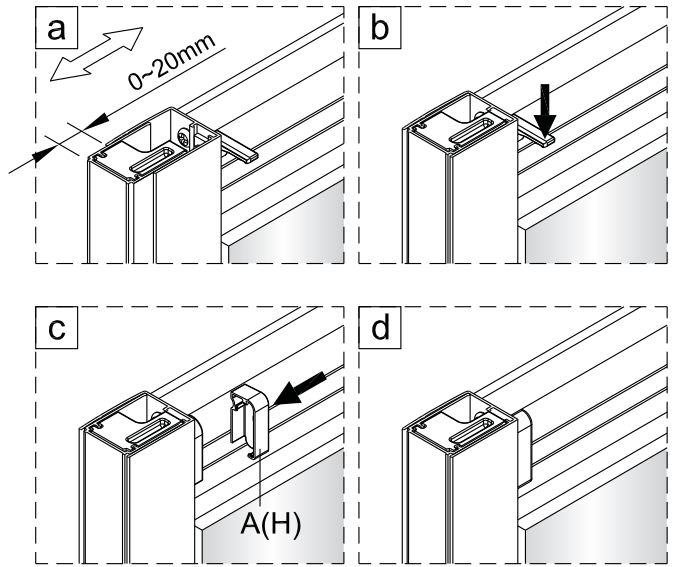

Swiss
Aqua
Technologies

Instalační návod
Inštalacný návod
Mounting Instruction
Montageanleitung
Инструкция по установке

SIKOTEXP80CRT
SIKOTEXP90CRT
SIKOTEXP100CRT

A 2X	B 1X	C 4X	D 1X	E 3X ST4X40 Ø6.0mm	F 6X	G 1X	H 2X	I 1X	J 3X
K 1X	L 3X ST4X40 Ø6.7mm	M 2X	N 1X	O 1X	P 1X				

①

②

3

	A(mm)
SIKOTEXP80CRT	770~810
SIKOTEXP90CRT	870~910
SIKOTEXP100CRT	970~1010

Poznámka: Vnitřní strana koutu - Easy Clean

4

5

⑥

⑦

8

9

10

11

Vnitřní strana koutu

12

	A(mm)
SIKOTEXP80CRT / SIKOTEXL80CRT	771~791
SIKOTEXP90CRT / SIKOTEXL90CRT	871~891
SIKOTEXP100CRT / SIKOTEXL100CRT	971~991
SIKOTEXD100CRT	971~991

	B(mm)
SIKOSTENATEXD80	769~789
SIKOSTENATEXD90	869~889
SIKOSTENATEXD100	969~989

SIKOTEXD120CRT	1171~1191
SIKOTEXD140CRT	1371~1391

Poznámka: Vnitřní strana koutu
- Easy Clean

2

3

④