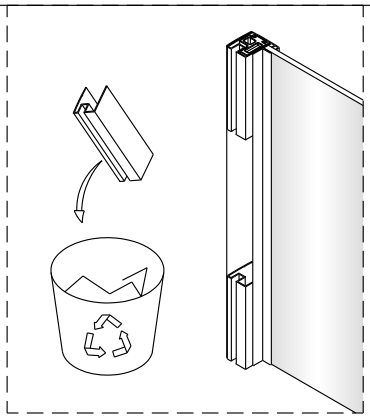

⑦

8

9

10

11

Vnitřní strana koutu

12

	A(mm)
SIKOTEXP80CRT / SIKOTEXL80CRT	771~791
SIKOTEXP90CRT / SIKOTEXL90CRT	871~891
SIKOTEXP100CRT / SIKOTEXL100CRT	971~991
SIKOTEXD100CRT	971~991

	B(mm)
SIKOSTENATEXD80	769~789
SIKOSTENATEXD90	869~889
SIKOSTENATEXD100	969~989

SIKOTEXD120CRT	1171~1191
SIKOTEXD140CRT	1371~1391

Poznámka: Vnitřní strana koutu
- Easy Clean

2

3

④