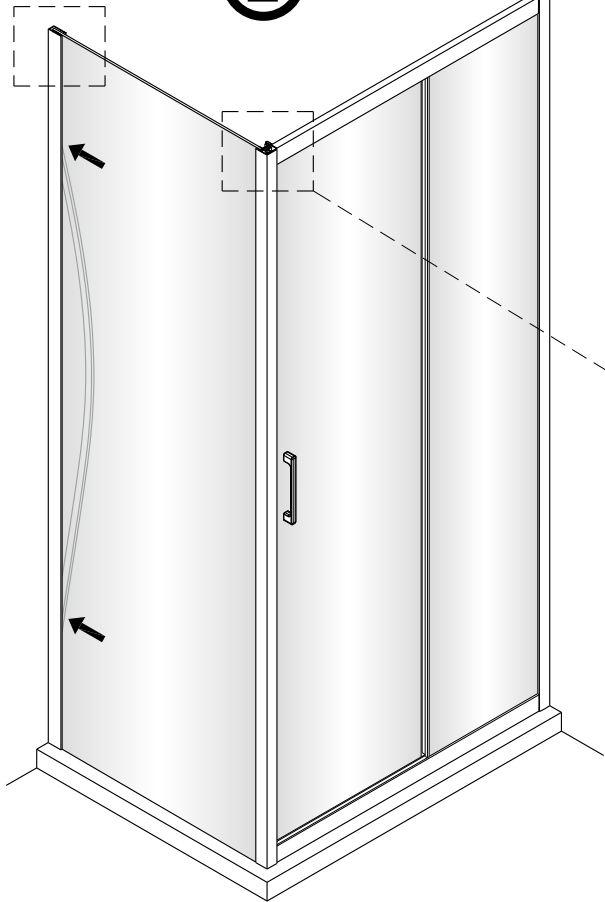

Swiss
Aqua
Technologies

Instalační návod
Inštalacný návod
Mounting Instruction
Montageanleitung
Инструкция по установке

SIKOTEXP80CRT
SIKOTEXP90CRT
SIKOTEXP100CRT

A 2X	B 1X	C 4X	D 1X	E 3X ST4X40 Ø6.0mm	F 6X	G 1X	H 2X	I 1X	J 3X
K 1X	L 3X ST4X40 Ø6.7mm	M 2X	N 1X	O 1X	P 1X				

①

②

3

	A(mm)
SIKOTEXP80CRT	770~810
SIKOTEXP90CRT	870~910
SIKOTEXP100CRT	970~1010

Poznámka: Vnitřní strana koutu - Easy Clean

4

5

⑥

⑦

8

9

10

11

Vnitřní strana koutu

12

	A(mm)
SIKOTEXP80CRT / SIKOTEXL80CRT	771~791
SIKOTEXP90CRT / SIKOTEXL90CRT	871~891
SIKOTEXP100CRT / SIKOTEXL100CRT	971~991
SIKOTEXD100CRT	971~991

	B(mm)
SIKOSTENATEXD80	769~789
SIKOSTENATEXD90	869~889
SIKOSTENATEXD100	969~989

SIKOTEXD120CRT	1171~1191
SIKOTEXD140CRT	1371~1391

Poznámka: Vnitřní strana koutu
- Easy Clean

2

3

④