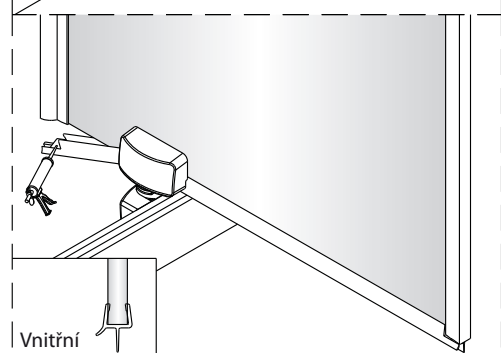

⑦

8

9

10

11

Vnitřní strana koutu

12

	A(mm)
SIKOTEXP80CRT / SIKOTEXL80CRT	771~791
SIKOTEXP90CRT / SIKOTEXL90CRT	871~891
SIKOTEXP100CRT / SIKOTEXL100CRT	971~991
SIKOTEXD100CRT	971~991

	B(mm)
SIKOSTENATEXD80	769~789
SIKOSTENATEXD90	869~889
SIKOSTENATEXD100	969~989

SIKOTEXD120CRT	1171~1191
SIKOTEXD140CRT	1371~1391

Poznámka: Vnitřní strana koutu
- Easy Clean

2

3

④