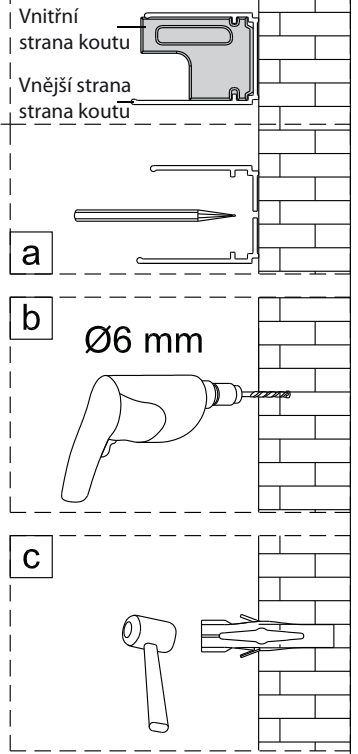

Swiss
Aqua
Technologies

Instalační návod
Inštalacný návod
Mounting Instruction
Montageanleitung
Инструкция по установке

SIKOTEXP80CRT
SIKOTEXP90CRT
SIKOTEXP100CRT

A 2X	B 1X	C 4X	D 1X	E 3X ST4X40 Ø6.0mm	F 6X	G 1X	H 2X	I 1X	J 3X
K 1X	L 3X ST4X40 Ø6.7mm	M 2X	N 1X	O 1X	P 1X				

①

②

3

	A(mm)
SIKOTEXP80CRT	770~810
SIKOTEXP90CRT	870~910
SIKOTEXP100CRT	970~1010

Poznámka: Vnitřní strana koutu - Easy Clean

4

5

⑥

⑦

8

9

10

11

Vnitřní strana koutu

12

	A(mm)
SIKOTEXP80CRT / SIKOTEXL80CRT	771~791
SIKOTEXP90CRT / SIKOTEXL90CRT	871~891
SIKOTEXP100CRT / SIKOTEXL100CRT	971~991
SIKOTEXD100CRT	971~991

	B(mm)
SIKOSTENATEXD80	769~789
SIKOSTENATEXD90	869~889
SIKOSTENATEXD100	969~989

SIKOTEXD120CRT	1171~1191
SIKOTEXD140CRT	1371~1391

Poznámka: Vnitřní strana koutu
- Easy Clean

2

3

④