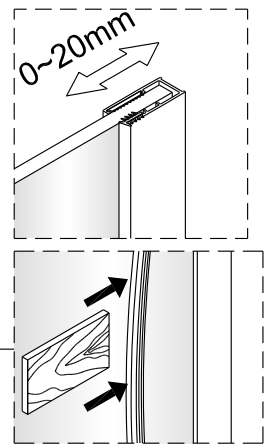

①

②

3

	A(mm)
SIKOTEXP80CRT	770~810
SIKOTEXP90CRT	870~910
SIKOTEXP100CRT	970~1010

Poznámka: Vnitřní strana koutu - Easy Clean

4

5

⑥

⑦

8

9

10

11

Vnitřní strana koutu

12

	A(mm)
SIKOTEXP80CRT / SIKOTEXL80CRT	771~791
SIKOTEXP90CRT / SIKOTEXL90CRT	871~891
SIKOTEXP100CRT / SIKOTEXL100CRT	971~991
SIKOTEXD100CRT	971~991

	B(mm)
SIKOSTENATEXD80	769~789
SIKOSTENATEXD90	869~889
SIKOSTENATEXD100	969~989

SIKOTEXD120CRT	1171~1191
SIKOTEXD140CRT	1371~1391

Poznámka: Vnitřní strana koutu
- Easy Clean

2

3

④