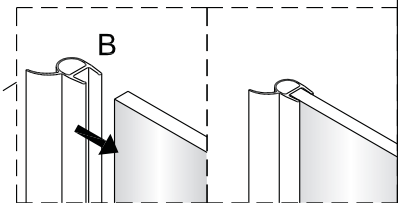

①

②

3

	A(mm)
SIKOTEXP80CRT	770~810
SIKOTEXP90CRT	870~910
SIKOTEXP100CRT	970~1010

Poznámka: Vnitřní strana koutu - Easy Clean

4

5

⑥

⑦

8

9

10

11

Vnitřní strana koutu

12

	A(mm)
SIKOTEXP80CRT / SIKOTEXL80CRT	771~791
SIKOTEXP90CRT / SIKOTEXL90CRT	871~891
SIKOTEXP100CRT / SIKOTEXL100CRT	971~991
SIKOTEXD100CRT	971~991

	B(mm)
SIKOSTENATEXD80	769~789
SIKOSTENATEXD90	869~889
SIKOSTENATEXD100	969~989

SIKOTEXD120CRT	1171~1191
SIKOTEXD140CRT	1371~1391

Poznámka: Vnitřní strana koutu
- Easy Clean

2

3

④