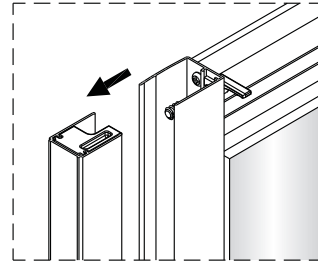

Swiss
Aqua
Technologies

Instalační návod
Inštalacný návod
Mounting Instruction
Montageanleitung
Инструкция по установке

SIKOTEXP80CRT
SIKOTEXP90CRT
SIKOTEXP100CRT

A 2X	B 1X	C 4X	D 1X	E 3X ST4X40 Ø6.0mm	F 6X	G 1X	H 2X	I 1X	J 3X
K 1X	L 3X ST4X40 Ø6.7mm	M 2X	N 1X	O 1X	P 1X				

①

②

3

	A(mm)
SIKOTEXP80CRT	770~810
SIKOTEXP90CRT	870~910
SIKOTEXP100CRT	970~1010

Poznámka: Vnitřní strana koutu - Easy Clean

4

5

⑥

⑦

8

9

10

11

Vnitřní strana koutu

12

	A(mm)
SIKOTEXP80CRT / SIKOTEXL80CRT	771~791
SIKOTEXP90CRT / SIKOTEXL90CRT	871~891
SIKOTEXP100CRT / SIKOTEXL100CRT	971~991
SIKOTEXD100CRT	971~991

	B(mm)
SIKOSTENATEXD80	769~789
SIKOSTENATEXD90	869~889
SIKOSTENATEXD100	969~989

SIKOTEXD120CRT	1171~1191
SIKOTEXD140CRT	1371~1391

Poznámka: Vnitřní strana koutu
- Easy Clean

2

3

④