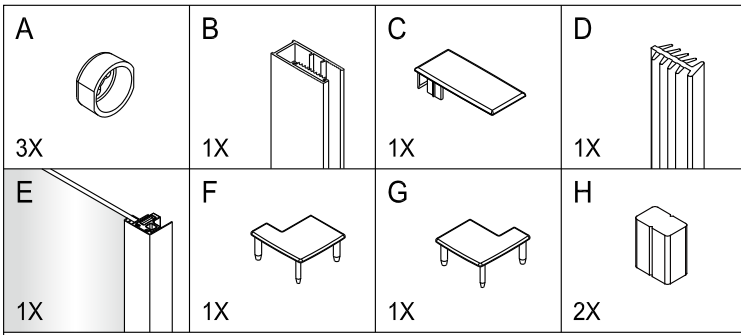

①

②

3

	A(mm)
SIKOTEXP80CRT	770~810
SIKOTEXP90CRT	870~910
SIKOTEXP100CRT	970~1010

Poznámka: Vnitřní strana koutu - Easy Clean

4

5

⑥

⑦

8

9

10

11

Vnitřní strana koutu

12

	A(mm)
SIKOTEXP80CRT / SIKOTEXL80CRT	771~791
SIKOTEXP90CRT / SIKOTEXL90CRT	871~891
SIKOTEXP100CRT / SIKOTEXL100CRT	971~991
SIKOTEXD100CRT	971~991

	B(mm)
SIKOSTENATEXD80	769~789
SIKOSTENATEXD90	869~889
SIKOSTENATEXD100	969~989

SIKOTEXD120CRT	1171~1191
SIKOTEXD140CRT	1371~1391

Poznámka: Vnitřní strana koutu
- Easy Clean

2

3

④