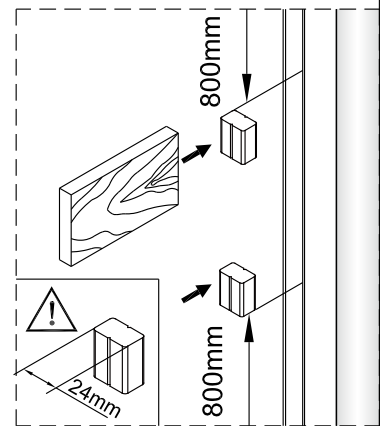

①

②

3

	A(mm)
SIKOTEXP80CRT	770~810
SIKOTEXP90CRT	870~910
SIKOTEXP100CRT	970~1010

Poznámka: Vnitřní strana koutu - Easy Clean

4

5

⑥

⑦

8

9

10

11

Vnitřní strana koutu

12

	A(mm)
SIKOTEXP80CRT / SIKOTEXL80CRT	771~791
SIKOTEXP90CRT / SIKOTEXL90CRT	871~891
SIKOTEXP100CRT / SIKOTEXL100CRT	971~991
SIKOTEXD100CRT	971~991

	B(mm)
SIKOSTENATEXD80	769~789
SIKOSTENATEXD90	869~889
SIKOSTENATEXD100	969~989

SIKOTEXD120CRT	1171~1191
SIKOTEXD140CRT	1371~1391

Poznámka: Vnitřní strana koutu
- Easy Clean

2

3

④