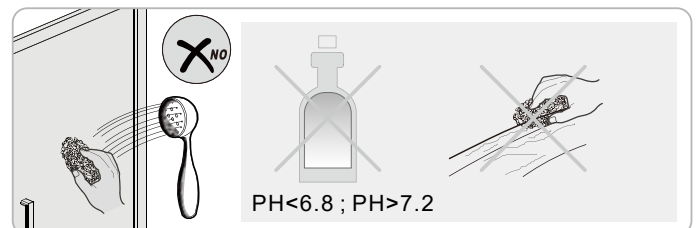

Swiss
Aqua
Technologies

Instalační návod
Inštalacný návod
Mounting Instruction
Montageanleitung
Инструкция по установке

SIKOTEXP80CRT
SIKOTEXP90CRT
SIKOTEXP100CRT

A 2X	B 1X	C 4X	D 1X	E 3X ST4X40 Ø6.0mm	F 6X	G 1X	H 2X	I 1X	J 3X
K 1X	L 3X ST4X40 Ø6.7mm	M 2X	N 1X	O 1X	P 1X				

①

②

3

	A(mm)
SIKOTEXP80CRT	770~810
SIKOTEXP90CRT	870~910
SIKOTEXP100CRT	970~1010

Poznámka: Vnitřní strana koutu - Easy Clean

4

5

⑥