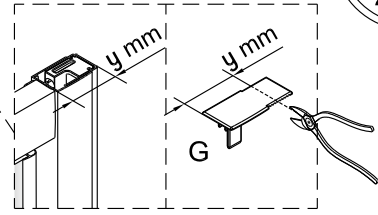

①

②

3

	A(mm)
SIKOTEXP80CRT	770~810
SIKOTEXP90CRT	870~910
SIKOTEXP100CRT	970~1010

Poznámka: Vnitřní strana koutu - Easy Clean

4

5

⑥

⑦

8

9

10

11

Vnitřní strana koutu

12

	A(mm)
SIKOTEXP80CRT / SIKOTEXL80CRT	771~791
SIKOTEXP90CRT / SIKOTEXL90CRT	871~891
SIKOTEXP100CRT / SIKOTEXL100CRT	971~991
SIKOTEXD100CRT	971~991

	B(mm)
SIKOSTENATEXD80	769~789
SIKOSTENATEXD90	869~889
SIKOSTENATEXD100	969~989

SIKOTEXD120CRT	1171~1191
SIKOTEXD140CRT	1371~1391

Poznámka: Vnitřní strana koutu
- Easy Clean

2

3

④