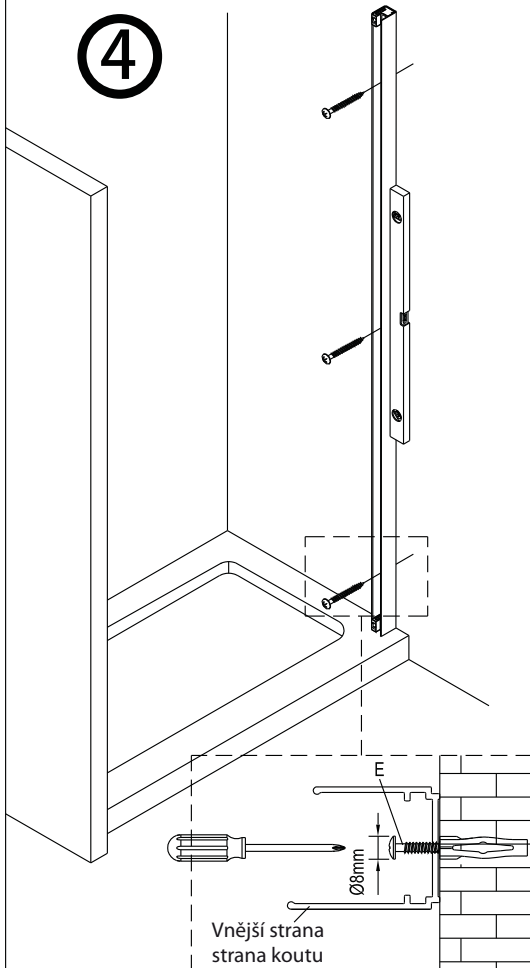

Swiss
Aqua
Technologies

Instalační návod
Inštalacný návod
Mounting Instruction
Montageanleitung
Инструкция по установке

SIKOTEXP80CRT
SIKOTEXP90CRT
SIKOTEXP100CRT

A 2X	B 1X	C 4X	D 1X	E 3X ST4X40 Ø6.0mm	F 6X	G 1X	H 2X	I 1X	J 3X
K 1X	L 3X ST4X40 Ø6.7mm	M 2X	N 1X	O 1X	P 1X				

①

②

3

	A(mm)
SIKOTEXP80CRT	770~810
SIKOTEXP90CRT	870~910
SIKOTEXP100CRT	970~1010

Poznámka: Vnitřní strana koutu - Easy Clean

4

5

⑥

⑦

8

9

10

11

Vnitřní strana koutu

12

	A(mm)
SIKOTEXP80CRT / SIKOTEXL80CRT	771~791
SIKOTEXP90CRT / SIKOTEXL90CRT	871~891
SIKOTEXP100CRT / SIKOTEXL100CRT	971~991
SIKOTEXD100CRT	971~991

	B(mm)
SIKOSTENATEXD80	769~789
SIKOSTENATEXD90	869~889
SIKOSTENATEXD100	969~989

SIKOTEXD120CRT	1171~1191
SIKOTEXD140CRT	1371~1391

Poznámka: Vnitřní strana koutu
- Easy Clean

2

3

④