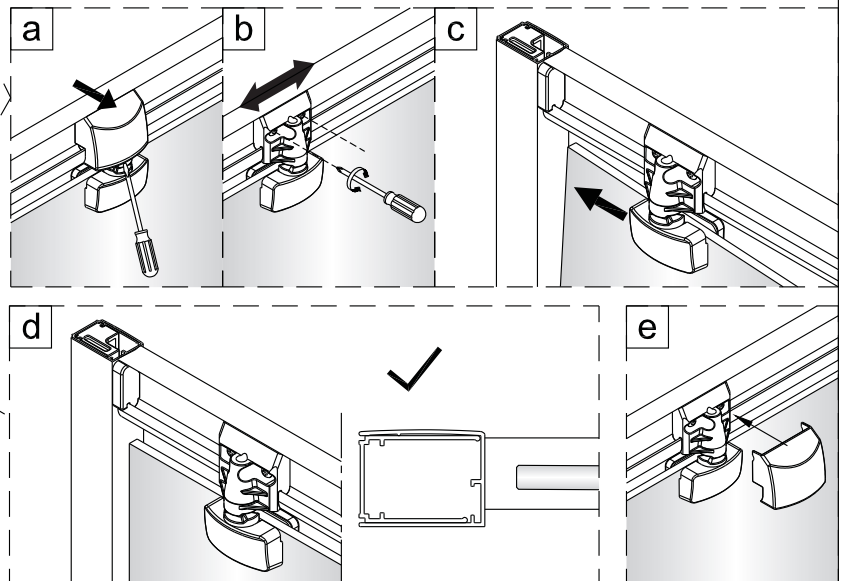

①

②

3

	A(mm)
SIKOTEXP80CRT	770~810
SIKOTEXP90CRT	870~910
SIKOTEXP100CRT	970~1010

Poznámka: Vnitřní strana koutu - Easy Clean

4

5

⑥

⑦

8

9

10

11

Vnitřní strana koutu

12

	A(mm)
SIKOTEXP80CRT / SIKOTEXL80CRT	771~791
SIKOTEXP90CRT / SIKOTEXL90CRT	871~891
SIKOTEXP100CRT / SIKOTEXL100CRT	971~991
SIKOTEXD100CRT	971~991

	B(mm)
SIKOSTENATEXD80	769~789
SIKOSTENATEXD90	869~889
SIKOSTENATEXD100	969~989

SIKOTEXD120CRT	1171~1191
SIKOTEXD140CRT	1371~1391

Poznámka: Vnitřní strana koutu
- Easy Clean

2

3

④