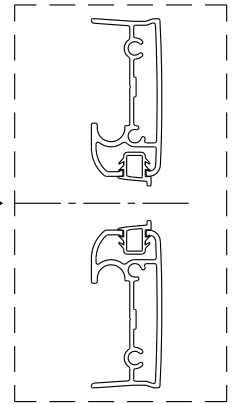

Swiss
Aqua
Technologies

Instalační návod
Inštalacný návod
Mounting Instruction
Montageanleitung
Инструкция по установке

SIKOTEXP80CRT
SIKOTEXP90CRT
SIKOTEXP100CRT

A 2X	B 1X	C 4X	D 1X	E 3X ST4X40 Ø6.0mm	F 6X	G 1X	H 2X	I 1X	J 3X
K 1X	L 3X ST4X40 Ø6.7mm	M 2X	N 1X	O 1X	P 1X				

①

②

3

	A(mm)
SIKOTEXP80CRT	770~810
SIKOTEXP90CRT	870~910
SIKOTEXP100CRT	970~1010

Poznámka: Vnitřní strana koutu - Easy Clean

4

5

⑥

⑦

8

9

10

11

Vnitřní strana koutu

12

	A(mm)
SIKOTEXP80CRT / SIKOTEXL80CRT	771~791
SIKOTEXP90CRT / SIKOTEXL90CRT	871~891
SIKOTEXP100CRT / SIKOTEXL100CRT	971~991
SIKOTEXD100CRT	971~991

	B(mm)
SIKOSTENATEXD80	769~789
SIKOSTENATEXD90	869~889
SIKOSTENATEXD100	969~989

SIKOTEXD120CRT	1171~1191
SIKOTEXD140CRT	1371~1391

Poznámka: Vnitřní strana koutu
- Easy Clean

2

3

④