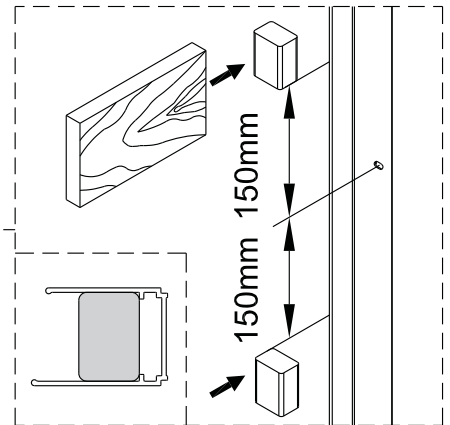

Swiss
Aqua
Technologies

Instalační návod
Inštalacný návod
Mounting Instruction
Montageanleitung
Инструкция по установке

SIKOTEXP80CRT
SIKOTEXP90CRT
SIKOTEXP100CRT

A 2X	B 1X	C 4X	D 1X	E 3X ST4X40 Ø6.0mm	F 6X	G 1X	H 2X	I 1X	J 3X
K 1X	L 3X ST4X40 Ø6.7mm	M 2X	N 1X	O 1X	P 1X				

①

②

3

	A(mm)
SIKOTEXP80CRT	770~810
SIKOTEXP90CRT	870~910
SIKOTEXP100CRT	970~1010

Poznámka: Vnitřní strana koutu - Easy Clean

4

5

⑥

⑦

8

9

10

11

Vnitřní strana koutu

12

	A(mm)
SIKOTEXP80CRT / SIKOTEXL80CRT	771~791
SIKOTEXP90CRT / SIKOTEXL90CRT	871~891
SIKOTEXP100CRT / SIKOTEXL100CRT	971~991
SIKOTEXD100CRT	971~991

	B(mm)
SIKOSTENATEXD80	769~789
SIKOSTENATEXD90	869~889
SIKOSTENATEXD100	969~989

SIKOTEXD120CRT	1171~1191
SIKOTEXD140CRT	1371~1391

Poznámka: Vnitřní strana koutu
- Easy Clean

2

3

④