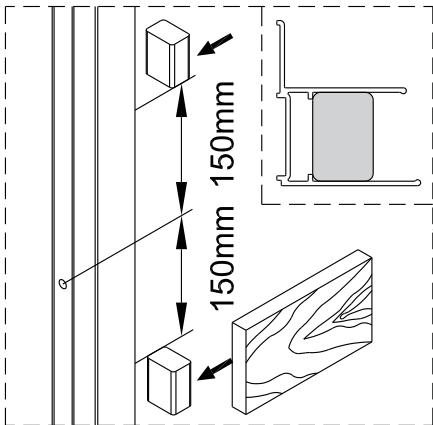

Swiss
Aqua
Technologies

Instalační návod
Inštalacný návod
Mounting Instruction
Montageanleitung
Инструкция по установке

SIKOTEXP80CRT
SIKOTEXP90CRT
SIKOTEXP100CRT

A 2X	B 1X	C 4X	D 1X	E 3X ST4X40 Ø6.0mm	F 6X	G 1X	H 2X	I 1X	J 3X
K 1X	L 3X ST4X40 Ø6.7mm	M 2X	N 1X	O 1X	P 1X				

①

②

3

	A(mm)
SIKOTEXP80CRT	770~810
SIKOTEXP90CRT	870~910
SIKOTEXP100CRT	970~1010

Poznámka: Vnitřní strana koutu - Easy Clean

4

5

⑥

⑦

8

9

10

11

Vnitřní strana koutu

12

	A(mm)
SIKOTEXP80CRT / SIKOTEXL80CRT	771~791
SIKOTEXP90CRT / SIKOTEXL90CRT	871~891
SIKOTEXP100CRT / SIKOTEXL100CRT	971~991
SIKOTEXD100CRT	971~991

	B(mm)
SIKOSTENATEXD80	769~789
SIKOSTENATEXD90	869~889
SIKOSTENATEXD100	969~989

SIKOTEXD120CRT	1171~1191
SIKOTEXD140CRT	1371~1391

Poznámka: Vnitřní strana koutu
- Easy Clean

2

3

④