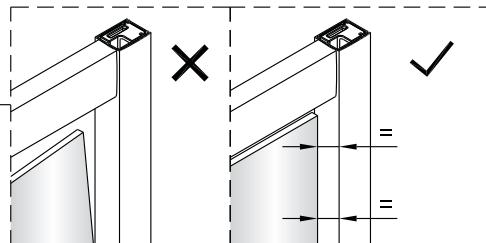

⑦

8

9

10

11

Vnitřní strana koutu

12

	A(mm)
SIKOTEXP80CRT / SIKOTEXL80CRT	771~791
SIKOTEXP90CRT / SIKOTEXL90CRT	871~891
SIKOTEXP100CRT / SIKOTEXL100CRT	971~991
SIKOTEXD100CRT	971~991

	B(mm)
SIKOSTENATEXD80	769~789
SIKOSTENATEXD90	869~889
SIKOSTENATEXD100	969~989

SIKOTEXD120CRT	1171~1191
SIKOTEXD140CRT	1371~1391

Poznámka: Vnitřní strana koutu
- Easy Clean

2

3

④