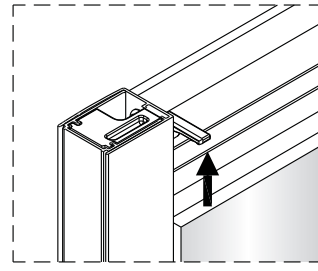

Swiss
Aqua
Technologies

Instalační návod
Inštalacný návod
Mounting Instruction
Montageanleitung
Инструкция по установке

SIKOTEXP80CRT
SIKOTEXP90CRT
SIKOTEXP100CRT

A 2X	B 1X	C 4X	D 1X	E 3X ST4X40 Ø6.0mm	F 6X	G 1X	H 2X	I 1X	J 3X
K 1X	L 3X ST4X40 Ø6.7mm	M 2X	N 1X	O 1X	P 1X				

①

②

3

	A(mm)
SIKOTEXP80CRT	770~810
SIKOTEXP90CRT	870~910
SIKOTEXP100CRT	970~1010

Poznámka: Vnitřní strana koutu - Easy Clean

4

5

⑥

⑦

8

9

10

11

Vnitřní strana koutu

12

	A(mm)
SIKOTEXP80CRT / SIKOTEXL80CRT	771~791
SIKOTEXP90CRT / SIKOTEXL90CRT	871~891
SIKOTEXP100CRT / SIKOTEXL100CRT	971~991
SIKOTEXD100CRT	971~991

	B(mm)
SIKOSTENATEXD80	769~789
SIKOSTENATEXD90	869~889
SIKOSTENATEXD100	969~989

SIKOTEXD120CRT	1171~1191
SIKOTEXD140CRT	1371~1391

Poznámka: Vnitřní strana koutu
- Easy Clean

2

3

④