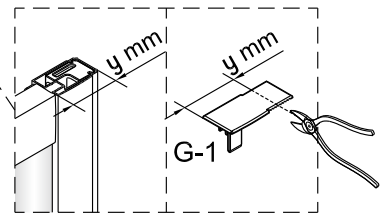

Změna dispozice dveří

Poznámka: Vnitřní strana koutu
- Easy Clean

2

3

	A(mm)
SIKOTEXD100CRT	970~1010
SIKOTEXD120CRT	1170~1210
SIKOTEXD140CRT	1370~1410

4

5

⑥

⑦

8

Poznámka: Vnitřní strana koutu
- Easy Clean

Zprvé stlačit pojistku nahoru
a poté otočit dovnitř o 90°

9

10

11

	A(mm)
SIKOTEXP80CRT / SIKOTEXL80CRT	771~791
SIKOTEXP90CRT / SIKOTEXL90CRT	871~891
SIKOTEXP100CRT / SIKOTEXL100CRT	971~991
SIKOTEXD100CRT	971~991

	B(mm)
SIKOSTENATEXD80	769~789
SIKOSTENATEXD90	869~889
SIKOSTENATEXD100	969~989

SIKOTEXD120CRT	1171~1191
SIKOTEXD140CRT	1371~1391

Poznámka: Vnitřní strana koutu
- Easy Clean

②

③

④