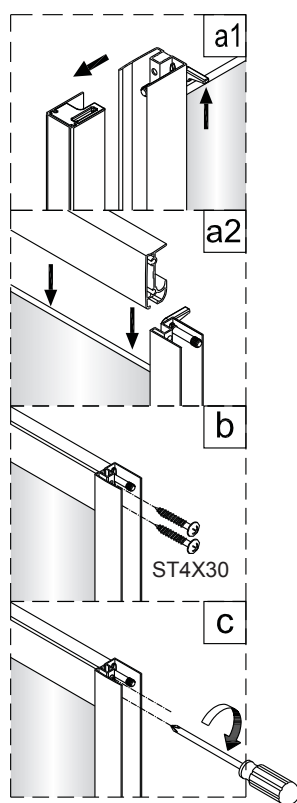

Swiss
Aqua
Technologies

Instalační návod
Inštalacný návod
Mounting Instruction
Montageanleitung
Инструкция по установке

SIKOTEXD100CRT
SIKOTEXD120CRT
SIKOTEXD140CRT

A 2X 	B 1X 	C 4X ST4X30 	D 2X 	E 6X ST4X40 	F 6X 	G-1 1X 	G-2 1X 	H 2X 	I 1X
J 1X 	K 1X 	L 1X 	M-1 1X 	M-2 1X 	N 3X 	O 2X 	P 1X 	Q 4X ST4X20 	R 1X
S 1X 	T 1X 	U 1X 	V 1X 						

Změna dispozice dveří

Poznámka: Vnitřní strana koutu
- Easy Clean

2

3

	A(mm)
SIKOTEXD100CRT	970~1010
SIKOTEXD120CRT	1170~1210
SIKOTEXD140CRT	1370~1410

4

5

⑥

⑦

8

Poznámka: Vnitřní strana koutu
- Easy Clean

Zprvé stlačit pojistku nahoru
a poté otočit dovnitř o 90°

9

10

11

	A(mm)
SIKOTEXP80CRT / SIKOTEXL80CRT	771~791
SIKOTEXP90CRT / SIKOTEXL90CRT	871~891
SIKOTEXP100CRT / SIKOTEXL100CRT	971~991
SIKOTEXD100CRT	971~991

	B(mm)
SIKOSTENATEXD80	769~789
SIKOSTENATEXD90	869~889
SIKOSTENATEXD100	969~989

SIKOTEXD120CRT	1171~1191
SIKOTEXD140CRT	1371~1391

Poznámka: Vnitřní strana koutu
- Easy Clean

②

③

④