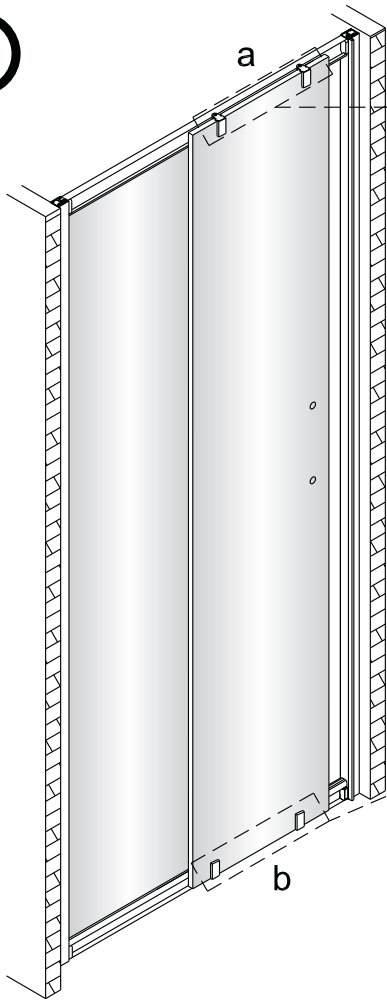

Swiss
Aqua
Technologies

Instalační návod
Inštalacný návod
Mounting Instruction
Montageanleitung
Инструкция по установке

SIKOTEXD100CRT
SIKOTEXD120CRT
SIKOTEXD140CRT

A 2X 	B 1X 	C 4X ST4X30 	D 2X 	E 6X ST4X40 	F 6X 	G-1 1X 	G-2 1X 	H 2X 	I 1X
J 1X 	K 1X 	L 1X 	M-1 1X 	M-2 1X 	N 3X 	O 2X 	P 1X 	Q 4X ST4X20 	R 1X
S 1X 	T 1X 	U 1X 	V 1X 						

Změna dispozice dveří

Poznámka: Vnitřní strana koutu
- Easy Clean

2

3

	A(mm)
SIKOTEXD100CRT	970~1010
SIKOTEXD120CRT	1170~1210
SIKOTEXD140CRT	1370~1410

4

5

⑥

⑦

8

Poznámka: Vnitřní strana koutu
- Easy Clean

Zprvé stlačit pojistku nahoru
a poté otočit dovnitř o 90°

9

10

11

	A(mm)
SIKOTEXP80CRT / SIKOTEXL80CRT	771~791
SIKOTEXP90CRT / SIKOTEXL90CRT	871~891
SIKOTEXP100CRT / SIKOTEXL100CRT	971~991
SIKOTEXD100CRT	971~991

	B(mm)
SIKOSTENATEXD80	769~789
SIKOSTENATEXD90	869~889
SIKOSTENATEXD100	969~989

SIKOTEXD120CRT	1171~1191
SIKOTEXD140CRT	1371~1391

Poznámka: Vnitřní strana koutu
- Easy Clean

②

③

④