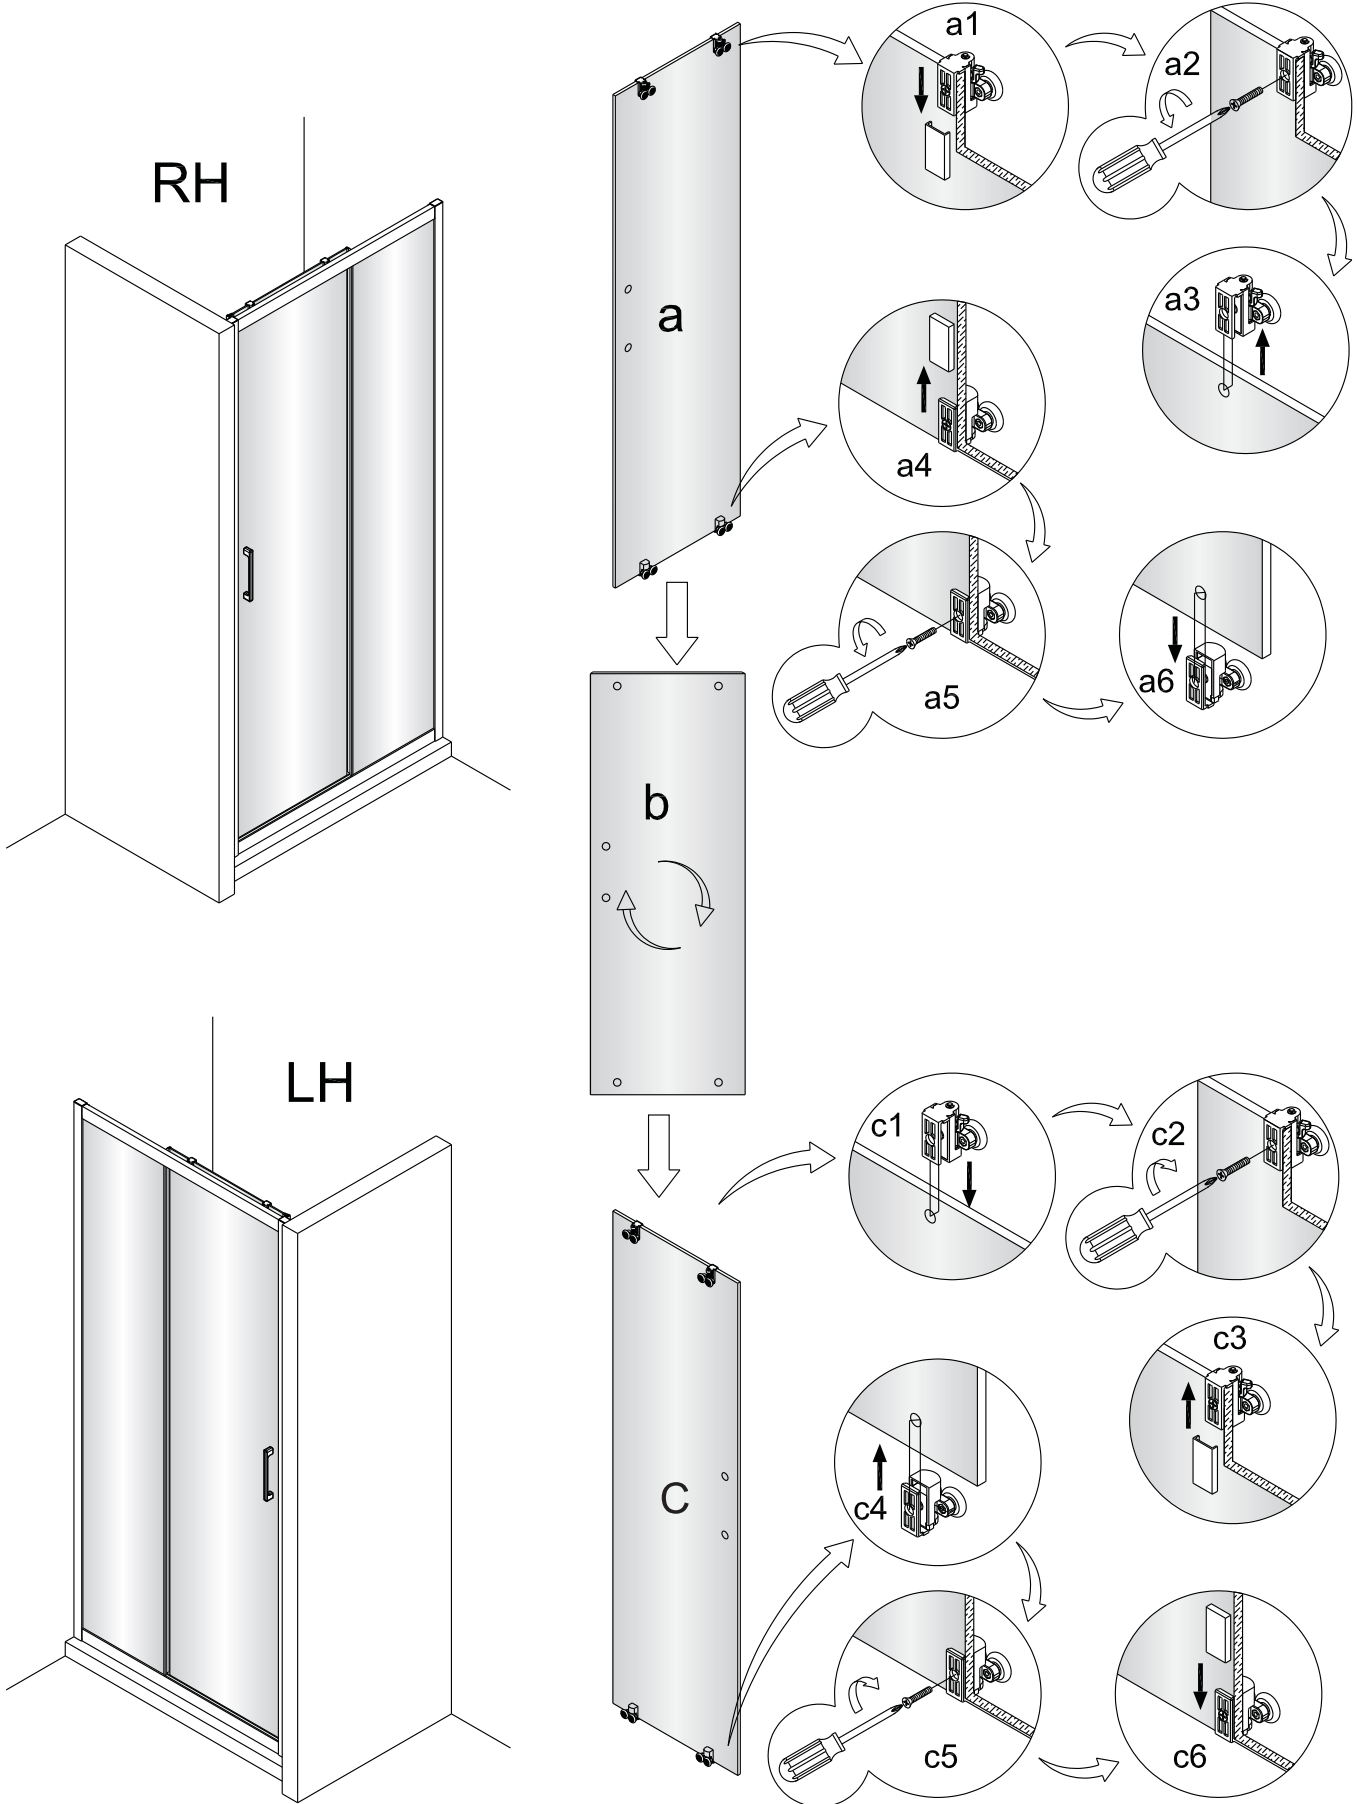

Swiss
Aqua
Technologies

Instalační návod
Inštalacný návod
Mounting Instruction
Montageanleitung
Инструкция по установке

SIKOTEXD100CRT
SIKOTEXD120CRT
SIKOTEXD140CRT

A 2X 	B 1X 	C 4X ST4X30 	D 2X 	E 6X ST4X40 	F 6X 	G-1 1X 	G-2 1X 	H 2X 	I 1X
J 1X 	K 1X 	L 1X 	M-1 1X 	M-2 1X 	N 3X 	O 2X 	P 1X 	Q 4X ST4X20 	R 1X
S 1X 	T 1X 	U 1X 	V 1X 						

Změna dispozice dveří

Poznámka: Vnitřní strana koutu
- Easy Clean

2

3

	A(mm)
SIKOTEXD100CRT	970~1010
SIKOTEXD120CRT	1170~1210
SIKOTEXD140CRT	1370~1410

4

5

⑥

⑦

8

Poznámka: Vnitřní strana koutu
- Easy Clean

Zprvé stlačit pojistku nahoru
a poté otočit dovnitř o 90°

9

10

11

	A(mm)
SIKOTEXP80CRT / SIKOTEXL80CRT	771~791
SIKOTEXP90CRT / SIKOTEXL90CRT	871~891
SIKOTEXP100CRT / SIKOTEXL100CRT	971~991
SIKOTEXD100CRT	971~991

	B(mm)
SIKOSTENATEXD80	769~789
SIKOSTENATEXD90	869~889
SIKOSTENATEXD100	969~989

SIKOTEXD120CRT	1171~1191
SIKOTEXD140CRT	1371~1391

Poznámka: Vnitřní strana koutu
- Easy Clean

②

③

④