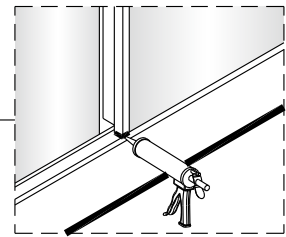

⑦

8

Poznámka: Vnitřní strana koutu
- Easy Clean

Zprvé stlačit pojistku nahoru
a poté otočit dovnitř o 90°

9

10

11

	A(mm)
SIKOTEXP80CRT / SIKOTEXL80CRT	771~791
SIKOTEXP90CRT / SIKOTEXL90CRT	871~891
SIKOTEXP100CRT / SIKOTEXL100CRT	971~991
SIKOTEXD100CRT	971~991

	B(mm)
SIKOSTENATEXD80	769~789
SIKOSTENATEXD90	869~889
SIKOSTENATEXD100	969~989

SIKOTEXD120CRT	1171~1191
SIKOTEXD140CRT	1371~1391

Poznámka: Vnitřní strana koutu
- Easy Clean

②

③

④