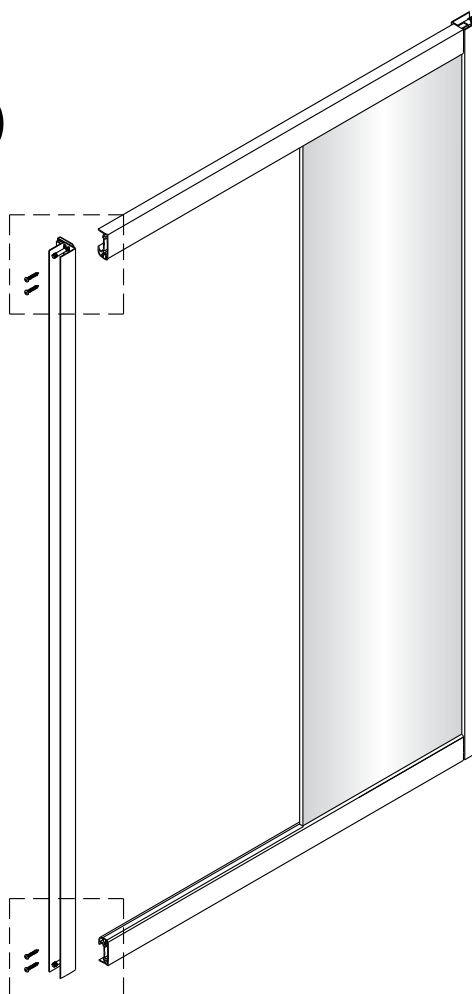

Swiss
Aqua
Technologies

Instalační návod
Inštalacný návod
Mounting Instruction
Montageanleitung
Инструкция по установке

SIKOTEXD100CRT
SIKOTEXD120CRT
SIKOTEXD140CRT

A 2X 	B 1X 	C 4X ST4X30 	D 2X 	E 6X ST4X40 	F 6X 	G-1 1X 	G-2 1X 	H 2X 	I 1X
J 1X 	K 1X 	L 1X 	M-1 1X 	M-2 1X 	N 3X 	O 2X 	P 1X 	Q 4X ST4X20 	R 1X
S 1X 	T 1X 	U 1X 	V 1X 						

Změna dispozice dveří

Poznámka: Vnitřní strana koutu
- Easy Clean

2

3

	A(mm)
SIKOTEXD100CRT	970~1010
SIKOTEXD120CRT	1170~1210
SIKOTEXD140CRT	1370~1410

4

5

⑥

⑦

8

Poznámka: Vnitřní strana koutu
- Easy Clean

Zprvé stlačit pojistku nahoru
a poté otočit dovnitř o 90°

9

10

11

	A(mm)
SIKOTEXP80CRT / SIKOTEXL80CRT	771~791
SIKOTEXP90CRT / SIKOTEXL90CRT	871~891
SIKOTEXP100CRT / SIKOTEXL100CRT	971~991
SIKOTEXD100CRT	971~991

	B(mm)
SIKOSTENATEXD80	769~789
SIKOSTENATEXD90	869~889
SIKOSTENATEXD100	969~989

SIKOTEXD120CRT	1171~1191
SIKOTEXD140CRT	1371~1391

Poznámka: Vnitřní strana koutu
- Easy Clean

②

③

④