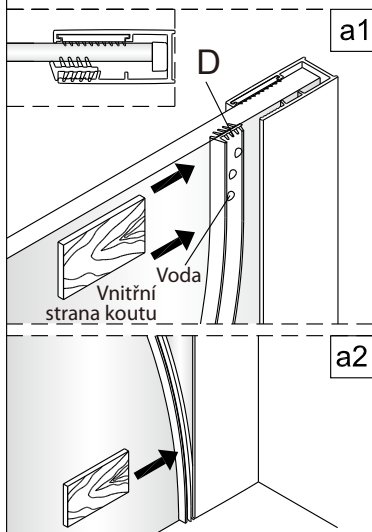

Změna dispozice dveří

Poznámka: Vnitřní strana koutu
- Easy Clean

2

3

	A(mm)
SIKOTEXD100CRT	970~1010
SIKOTEXD120CRT	1170~1210
SIKOTEXD140CRT	1370~1410

4

5

⑥

⑦

8

Poznámka: Vnitřní strana koutu
- Easy Clean

Zprvé stlačit pojistku nahoru
a poté otočit dovnitř o 90°

9

10

11

	A(mm)
SIKOTEXP80CRT / SIKOTEXL80CRT	771~791
SIKOTEXP90CRT / SIKOTEXL90CRT	871~891
SIKOTEXP100CRT / SIKOTEXL100CRT	971~991
SIKOTEXD100CRT	971~991

	B(mm)
SIKOSTENATEXD80	769~789
SIKOSTENATEXD90	869~889
SIKOSTENATEXD100	969~989

SIKOTEXD120CRT	1171~1191
SIKOTEXD140CRT	1371~1391

Poznámka: Vnitřní strana koutu
- Easy Clean

②

③

④