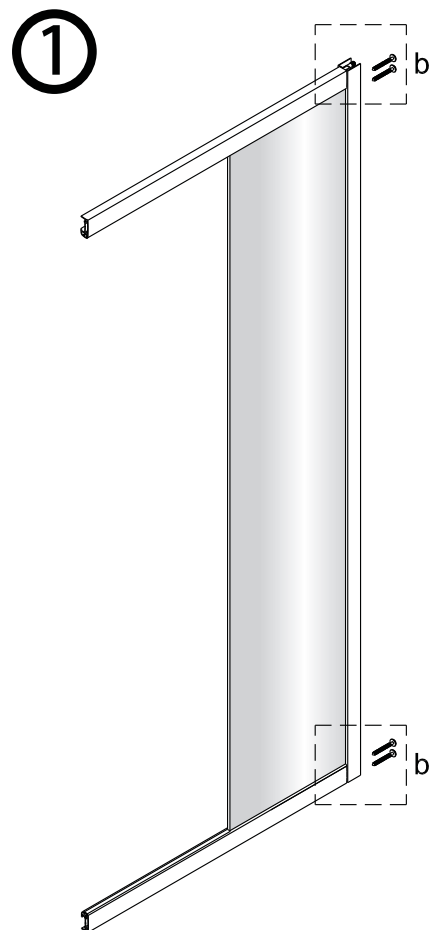

Swiss
Aqua
Technologies

Instalační návod
Inštalacný návod
Mounting Instruction
Montageanleitung
Инструкция по установке

SIKOTEXD100CRT
SIKOTEXD120CRT
SIKOTEXD140CRT

A 2X 	B 1X 	C 4X ST4X30 	D 2X 	E 6X ST4X40 	F 6X 	G-1 1X 	G-2 1X 	H 2X 	I 1X
J 1X 	K 1X 	L 1X 	M-1 1X 	M-2 1X 	N 3X 	O 2X 	P 1X 	Q 4X ST4X20 	R 1X
S 1X 	T 1X 	U 1X 	V 1X 						

Změna dispozice dveří

Poznámka: Vnitřní strana koutu
- Easy Clean

2

3

	A(mm)
SIKOTEXD100CRT	970~1010
SIKOTEXD120CRT	1170~1210
SIKOTEXD140CRT	1370~1410

4

5

⑥

⑦

8

Poznámka: Vnitřní strana koutu
- Easy Clean

Zprvé stlačit pojistku nahoru
a poté otočit dovnitř o 90°

9

10

11

	A(mm)
SIKOTEXP80CRT / SIKOTEXL80CRT	771~791
SIKOTEXP90CRT / SIKOTEXL90CRT	871~891
SIKOTEXP100CRT / SIKOTEXL100CRT	971~991
SIKOTEXD100CRT	971~991

	B(mm)
SIKOSTENATEXD80	769~789
SIKOSTENATEXD90	869~889
SIKOSTENATEXD100	969~989

SIKOTEXD120CRT	1171~1191
SIKOTEXD140CRT	1371~1391

Poznámka: Vnitřní strana koutu
- Easy Clean

②

③

④