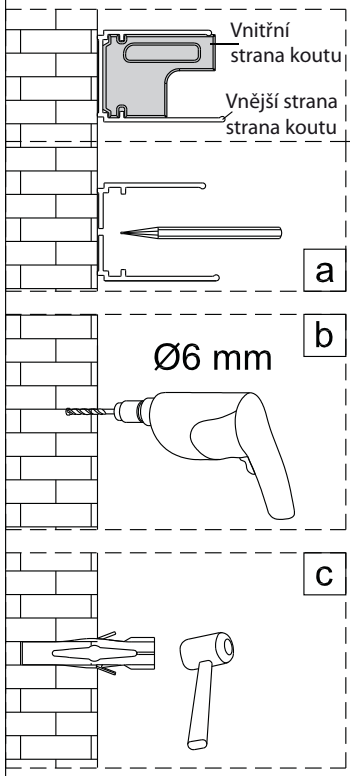

Swiss
Aqua
Technologies

Instalační návod
Inštalacný návod
Mounting Instruction
Montageanleitung
Инструкция по установке

SIKOTEXD100CRT
SIKOTEXD120CRT
SIKOTEXD140CRT

A 2X 	B 1X 	C 4X ST4X30 	D 2X 	E 6X ST4X40 	F 6X 	G-1 1X 	G-2 1X 	H 2X 	I 1X
J 1X 	K 1X 	L 1X 	M-1 1X 	M-2 1X 	N 3X 	O 2X 	P 1X 	Q 4X ST4X20 	R 1X
S 1X 	T 1X 	U 1X 	V 1X 						

Změna dispozice dveří

Poznámka: Vnitřní strana koutu
- Easy Clean

2

3

	A(mm)
SIKOTEXD100CRT	970~1010
SIKOTEXD120CRT	1170~1210
SIKOTEXD140CRT	1370~1410

4

5

⑥

⑦

8

Poznámka: Vnitřní strana koutu
- Easy Clean

Zprvé stlačit pojistku nahoru
a poté otočit dovnitř o 90°

9

10

11

	A(mm)
SIKOTEXP80CRT / SIKOTEXL80CRT	771~791
SIKOTEXP90CRT / SIKOTEXL90CRT	871~891
SIKOTEXP100CRT / SIKOTEXL100CRT	971~991
SIKOTEXD100CRT	971~991

	B(mm)
SIKOSTENATEXD80	769~789
SIKOSTENATEXD90	869~889
SIKOSTENATEXD100	969~989

SIKOTEXD120CRT	1171~1191
SIKOTEXD140CRT	1371~1391

Poznámka: Vnitřní strana koutu
- Easy Clean

②

③

④