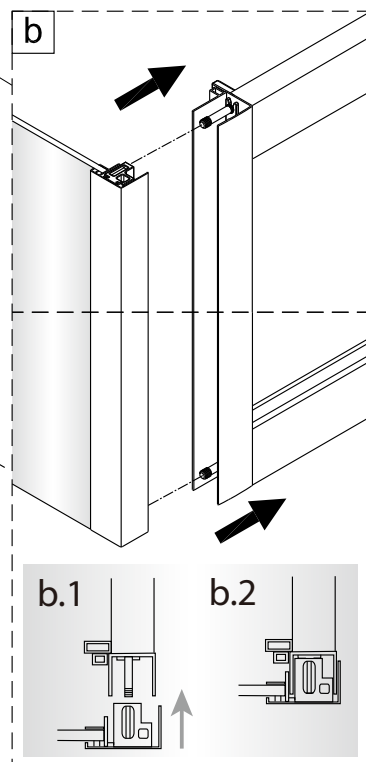

Změna dispozice dveří

Poznámka: Vnitřní strana koutu
- Easy Clean

2

3

	A(mm)
SIKOTEXD100CRT	970~1010
SIKOTEXD120CRT	1170~1210
SIKOTEXD140CRT	1370~1410

4

5

⑥

⑦

8

Poznámka: Vnitřní strana koutu
- Easy Clean

Zprvé stlačit pojistku nahoru
a poté otočit dovnitř o 90°

9

10

11

	A(mm)
SIKOTEXP80CRT / SIKOTEXL80CRT	771~791
SIKOTEXP90CRT / SIKOTEXL90CRT	871~891
SIKOTEXP100CRT / SIKOTEXL100CRT	971~991
SIKOTEXD100CRT	971~991

	B(mm)
SIKOSTENATEXD80	769~789
SIKOSTENATEXD90	869~889
SIKOSTENATEXD100	969~989

SIKOTEXD120CRT	1171~1191
SIKOTEXD140CRT	1371~1391

Poznámka: Vnitřní strana koutu
- Easy Clean

②

③

④