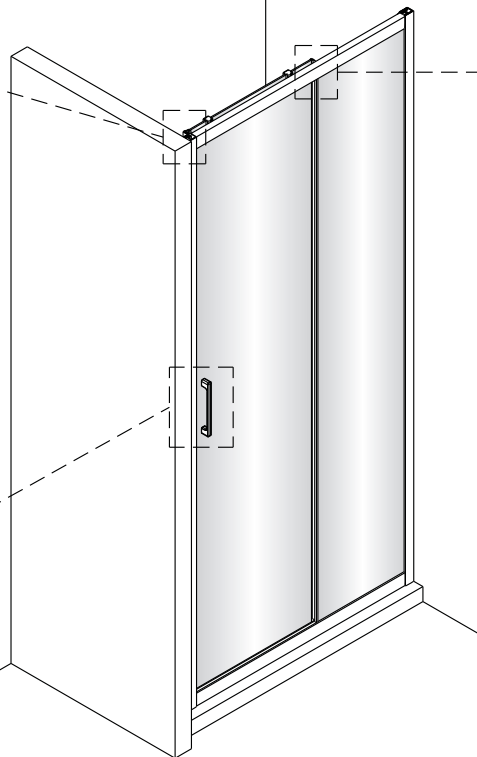

Změna dispozice dveří

Poznámka: Vnitřní strana koutu
- Easy Clean

2

3

	A(mm)
SIKOTEXD100CRT	970~1010
SIKOTEXD120CRT	1170~1210
SIKOTEXD140CRT	1370~1410

4

5

⑥

⑦

8

Poznámka: Vnitřní strana koutu
- Easy Clean

Zprvé stlačit pojistku nahoru
a poté otočit dovnitř o 90°

9

10

11

	A(mm)
SIKOTEXP80CRT / SIKOTEXL80CRT	771~791
SIKOTEXP90CRT / SIKOTEXL90CRT	871~891
SIKOTEXP100CRT / SIKOTEXL100CRT	971~991
SIKOTEXD100CRT	971~991

	B(mm)
SIKOSTENATEXD80	769~789
SIKOSTENATEXD90	869~889
SIKOSTENATEXD100	969~989

SIKOTEXD120CRT	1171~1191
SIKOTEXD140CRT	1371~1391

Poznámka: Vnitřní strana koutu
- Easy Clean

②

③

④