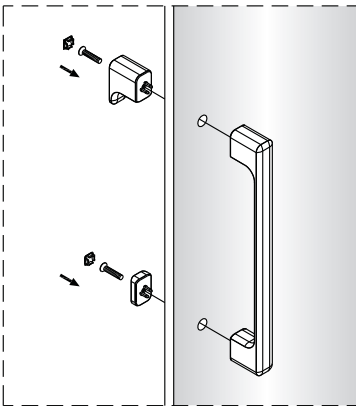

⑦

8

Poznámka: Vnitřní strana koutu
- Easy Clean

Zprvé stlačit pojistku nahoru
a poté otočit dovnitř o 90°

9

10

11

	A(mm)
SIKOTEXP80CRT / SIKOTEXL80CRT	771~791
SIKOTEXP90CRT / SIKOTEXL90CRT	871~891
SIKOTEXP100CRT / SIKOTEXL100CRT	971~991
SIKOTEXD100CRT	971~991

	B(mm)
SIKOSTENATEXD80	769~789
SIKOSTENATEXD90	869~889
SIKOSTENATEXD100	969~989

SIKOTEXD120CRT	1171~1191
SIKOTEXD140CRT	1371~1391

Poznámka: Vnitřní strana koutu
- Easy Clean

②

③

④