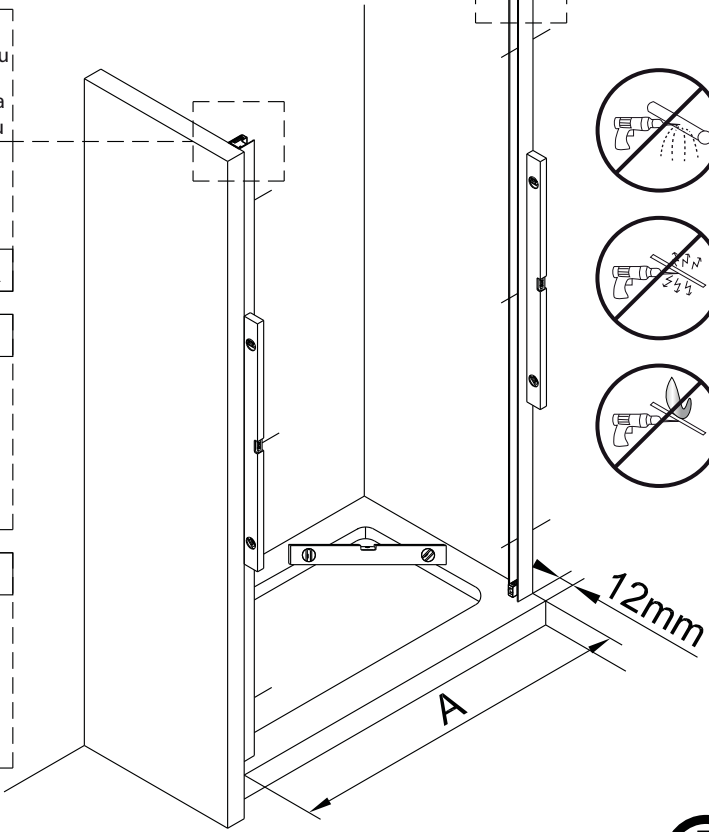

Změna dispozice dveří

Poznámka: Vnitřní strana koutu
- Easy Clean

2

3

	A(mm)
SIKOTEXD100CRT	970~1010
SIKOTEXD120CRT	1170~1210
SIKOTEXD140CRT	1370~1410

4

5

⑥

⑦

8

Poznámka: Vnitřní strana koutu
- Easy Clean

Zprvé stlačit pojistku nahoru
a poté otočit dovnitř o 90°

9

10

11

	A(mm)
SIKOTEXP80CRT / SIKOTEXL80CRT	771~791
SIKOTEXP90CRT / SIKOTEXL90CRT	871~891
SIKOTEXP100CRT / SIKOTEXL100CRT	971~991
SIKOTEXD100CRT	971~991

	B(mm)
SIKOSTENATEXD80	769~789
SIKOSTENATEXD90	869~889
SIKOSTENATEXD100	969~989

SIKOTEXD120CRT	1171~1191
SIKOTEXD140CRT	1371~1391

Poznámka: Vnitřní strana koutu
- Easy Clean

②

③

④