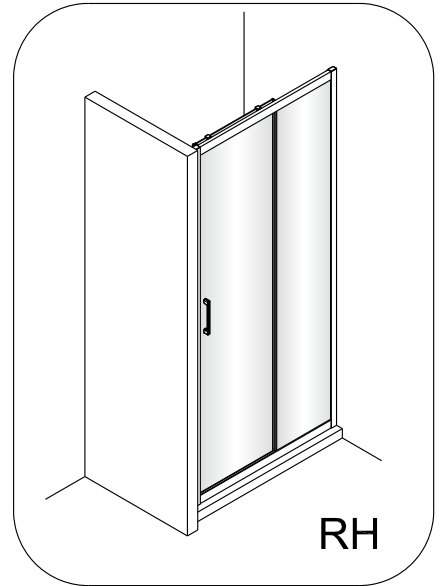

Swiss
Aqua
Technologies

Instalační návod
Inštalacný návod
Mounting Instruction
Montageanleitung
Инструкция по установке

SIKOTEXD100CRT
SIKOTEXD120CRT
SIKOTEXD140CRT

A 2X 	B 1X 	C 4X ST4X30 	D 2X 	E 6X ST4X40 	F 6X 	G-1 1X 	G-2 1X 	H 2X 	I 1X
J 1X 	K 1X 	L 1X 	M-1 1X 	M-2 1X 	N 3X 	O 2X 	P 1X 	Q 4X ST4X20 	R 1X
S 1X 	T 1X 	U 1X 	V 1X 						

Změna dispozice dveří

Poznámka: Vnitřní strana koutu
- Easy Clean

2

3

	A(mm)
SIKOTEXD100CRT	970~1010
SIKOTEXD120CRT	1170~1210
SIKOTEXD140CRT	1370~1410

4

5

⑥

⑦

8

Poznámka: Vnitřní strana koutu
- Easy Clean

Zprvé stlačit pojistku nahoru
a poté otočit dovnitř o 90°

9

10

11

	A(mm)
SIKOTEXP80CRT / SIKOTEXL80CRT	771~791
SIKOTEXP90CRT / SIKOTEXL90CRT	871~891
SIKOTEXP100CRT / SIKOTEXL100CRT	971~991
SIKOTEXD100CRT	971~991

	B(mm)
SIKOSTENATEXD80	769~789
SIKOSTENATEXD90	869~889
SIKOSTENATEXD100	969~989

SIKOTEXD120CRT	1171~1191
SIKOTEXD140CRT	1371~1391

Poznámka: Vnitřní strana koutu
- Easy Clean

②

③

④