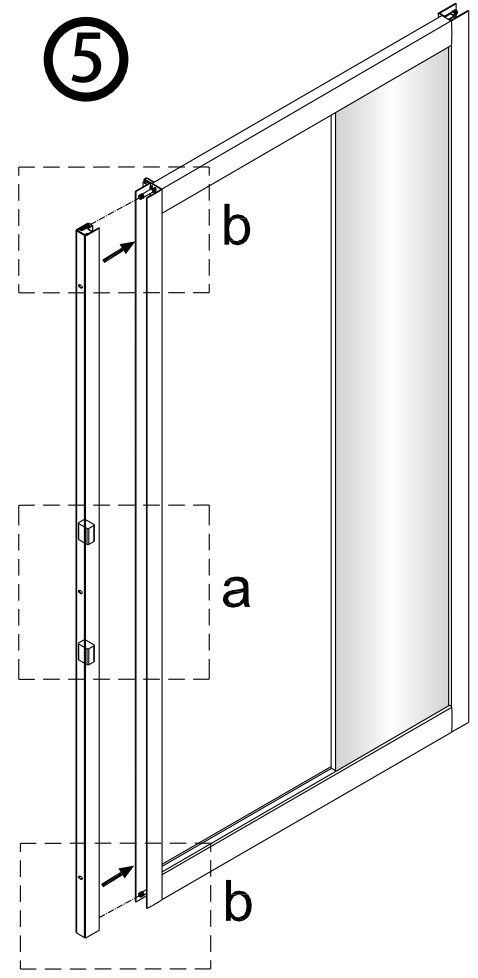

Změna dispozice dveří

Poznámka: Vnitřní strana koutu
- Easy Clean

2

3

	A(mm)
SIKOTEXD100CRT	970~1010
SIKOTEXD120CRT	1170~1210
SIKOTEXD140CRT	1370~1410

4

5

⑥

⑦

8

Poznámka: Vnitřní strana koutu
- Easy Clean

Zprvé stlačit pojistku nahoru
a poté otočit dovnitř o 90°

9

10

11

	A(mm)
SIKOTEXP80CRT / SIKOTEXL80CRT	771~791
SIKOTEXP90CRT / SIKOTEXL90CRT	871~891
SIKOTEXP100CRT / SIKOTEXL100CRT	971~991
SIKOTEXD100CRT	971~991

	B(mm)
SIKOSTENATEXD80	769~789
SIKOSTENATEXD90	869~889
SIKOSTENATEXD100	969~989

SIKOTEXD120CRT	1171~1191
SIKOTEXD140CRT	1371~1391

Poznámka: Vnitřní strana koutu
- Easy Clean

②

③

④