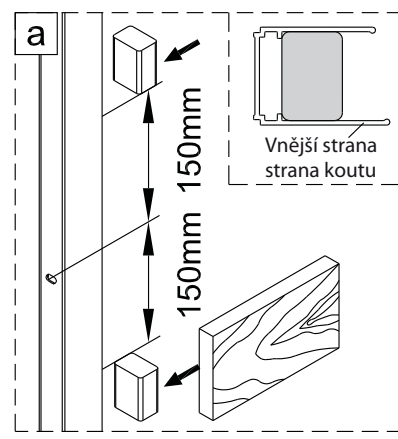

Swiss
Aqua
Technologies

Instalační návod
Inštalacný návod
Mounting Instruction
Montageanleitung
Инструкция по установке

SIKOTEXD100CRT
SIKOTEXD120CRT
SIKOTEXD140CRT

A 2X 	B 1X 	C 4X ST4X30 	D 2X 	E 6X ST4X40 	F 6X 	G-1 1X 	G-2 1X 	H 2X 	I 1X
J 1X 	K 1X 	L 1X 	M-1 1X 	M-2 1X 	N 3X 	O 2X 	P 1X 	Q 4X ST4X20 	R 1X
S 1X 	T 1X 	U 1X 	V 1X 						

Změna dispozice dveří

Poznámka: Vnitřní strana koutu
- Easy Clean

2

3

	A(mm)
SIKOTEXD100CRT	970~1010
SIKOTEXD120CRT	1170~1210
SIKOTEXD140CRT	1370~1410

4

5

⑥

⑦

8

Poznámka: Vnitřní strana koutu
- Easy Clean

Zprvé stlačit pojistku nahoru
a poté otočit dovnitř o 90°

9

10

11

	A(mm)
SIKOTEXP80CRT / SIKOTEXL80CRT	771~791
SIKOTEXP90CRT / SIKOTEXL90CRT	871~891
SIKOTEXP100CRT / SIKOTEXL100CRT	971~991
SIKOTEXD100CRT	971~991

	B(mm)
SIKOSTENATEXD80	769~789
SIKOSTENATEXD90	869~889
SIKOSTENATEXD100	969~989

SIKOTEXD120CRT	1171~1191
SIKOTEXD140CRT	1371~1391

Poznámka: Vnitřní strana koutu
- Easy Clean

②

③

④