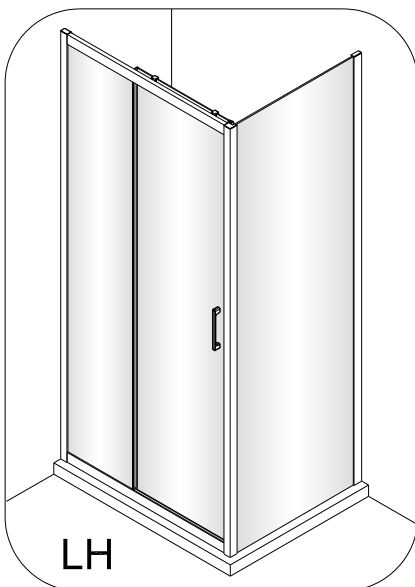

Změna dispozice dveří

Poznámka: Vnitřní strana koutu
- Easy Clean

2

3

	A(mm)
SIKOTEXD100CRT	970~1010
SIKOTEXD120CRT	1170~1210
SIKOTEXD140CRT	1370~1410

4

5

⑥

⑦

8

Poznámka: Vnitřní strana koutu
- Easy Clean

Zprvé stlačit pojistku nahoru
a poté otočit dovnitř o 90°

9

10

11

	A(mm)
SIKOTEXP80CRT / SIKOTEXL80CRT	771~791
SIKOTEXP90CRT / SIKOTEXL90CRT	871~891
SIKOTEXP100CRT / SIKOTEXL100CRT	971~991
SIKOTEXD100CRT	971~991

	B(mm)
SIKOSTENATEXD80	769~789
SIKOSTENATEXD90	869~889
SIKOSTENATEXD100	969~989

SIKOTEXD120CRT	1171~1191
SIKOTEXD140CRT	1371~1391

Poznámka: Vnitřní strana koutu
- Easy Clean

②

③

④