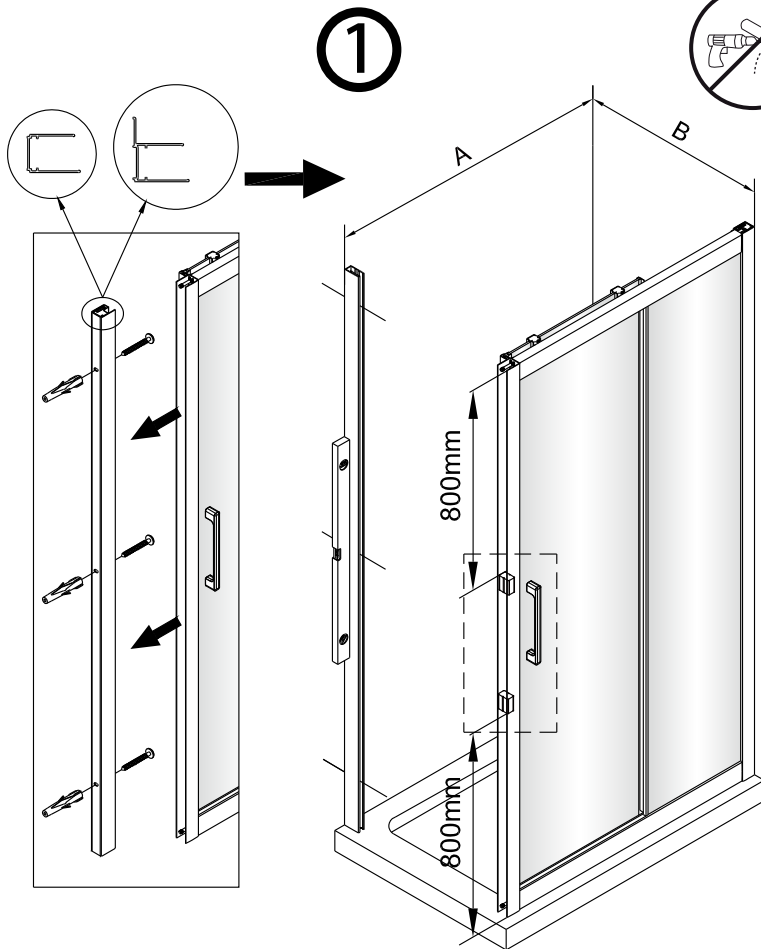

Změna dispozice dveří

Poznámka: Vnitřní strana koutu
- Easy Clean

2

3

	A(mm)
SIKOTEXD100CRT	970~1010
SIKOTEXD120CRT	1170~1210
SIKOTEXD140CRT	1370~1410

4

5

⑥

⑦

8

Poznámka: Vnitřní strana koutu
- Easy Clean

Zprvé stlačit pojistku nahoru
a poté otočit dovnitř o 90°

9

10

11

	A(mm)
SIKOTEXP80CRT / SIKOTEXL80CRT	771~791
SIKOTEXP90CRT / SIKOTEXL90CRT	871~891
SIKOTEXP100CRT / SIKOTEXL100CRT	971~991
SIKOTEXD100CRT	971~991

	B(mm)
SIKOSTENATEXD80	769~789
SIKOSTENATEXD90	869~889
SIKOSTENATEXD100	969~989

SIKOTEXD120CRT	1171~1191
SIKOTEXD140CRT	1371~1391

Poznámka: Vnitřní strana koutu
- Easy Clean

②

③

④