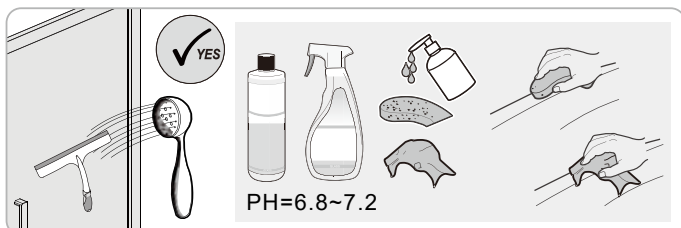

Swiss
Aqua
Technologies

Instalační návod
Inštalacný návod
Mounting Instruction
Montageanleitung
Инструкция по установке

SIKOTEXD100CRT
SIKOTEXD120CRT
SIKOTEXD140CRT

A 2X 	B 1X 	C 4X ST4X30 	D 2X 	E 6X ST4X40 	F 6X 	G-1 1X 	G-2 1X 	H 2X 	I 1X
J 1X 	K 1X 	L 1X 	M-1 1X 	M-2 1X 	N 3X 	O 2X 	P 1X 	Q 4X ST4X20 	R 1X
S 1X 	T 1X 	U 1X 	V 1X 						

Změna dispozice dveří

Poznámka: Vnitřní strana koutu
- Easy Clean

2

3

	A(mm)
SIKOTEXD100CRT	970~1010
SIKOTEXD120CRT	1170~1210
SIKOTEXD140CRT	1370~1410

4

5

⑥