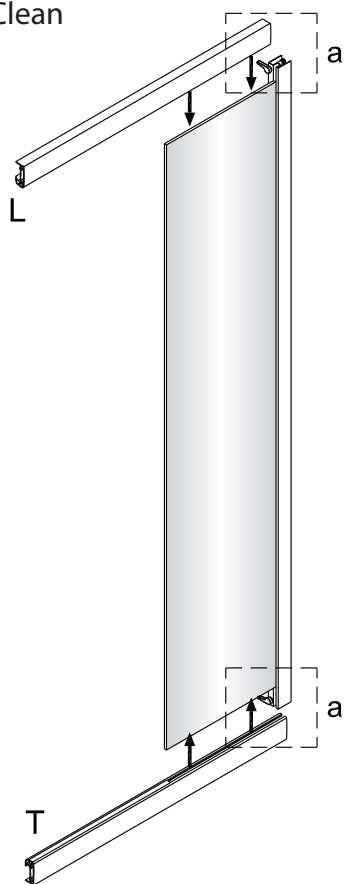

Swiss
Aqua
Technologies

Instalační návod
Inštalacný návod
Mounting Instruction
Montageanleitung
Инструкция по установке

SIKOTEXD100CRT
SIKOTEXD120CRT
SIKOTEXD140CRT

A 2X 	B 1X 	C 4X ST4X30 	D 2X 	E 6X ST4X40 	F 6X 	G-1 1X 	G-2 1X 	H 2X 	I 1X
J 1X 	K 1X 	L 1X 	M-1 1X 	M-2 1X 	N 3X 	O 2X 	P 1X 	Q 4X ST4X20 	R 1X
S 1X 	T 1X 	U 1X 	V 1X 						

Změna dispozice dveří

Poznámka: Vnitřní strana koutu
- Easy Clean

2

3

	A(mm)
SIKOTEXD100CRT	970~1010
SIKOTEXD120CRT	1170~1210
SIKOTEXD140CRT	1370~1410

4

5

⑥

⑦

8

Poznámka: Vnitřní strana koutu
- Easy Clean

Zprvé stlačit pojistku nahoru
a poté otočit dovnitř o 90°

9

10

11

	A(mm)
SIKOTEXP80CRT / SIKOTEXL80CRT	771~791
SIKOTEXP90CRT / SIKOTEXL90CRT	871~891
SIKOTEXP100CRT / SIKOTEXL100CRT	971~991
SIKOTEXD100CRT	971~991

	B(mm)
SIKOSTENATEXD80	769~789
SIKOSTENATEXD90	869~889
SIKOSTENATEXD100	969~989

SIKOTEXD120CRT	1171~1191
SIKOTEXD140CRT	1371~1391

Poznámka: Vnitřní strana koutu
- Easy Clean

②

③

④