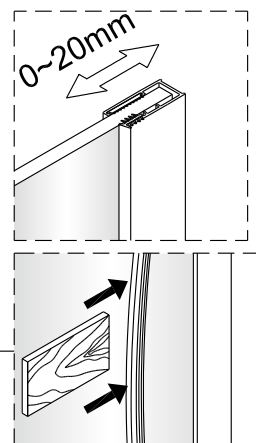

⑦

8

Poznámka: Vnitřní strana koutu
- Easy Clean

Zprvé stlačit pojistku nahoru
a poté otočit dovnitř o 90°

9

10

11

	A(mm)
SIKOTEXP80CRT / SIKOTEXL80CRT	771~791
SIKOTEXP90CRT / SIKOTEXL90CRT	871~891
SIKOTEXP100CRT / SIKOTEXL100CRT	971~991
SIKOTEXD100CRT	971~991

	B(mm)
SIKOSTENATEXD80	769~789
SIKOSTENATEXD90	869~889
SIKOSTENATEXD100	969~989

SIKOTEXD120CRT	1171~1191
SIKOTEXD140CRT	1371~1391

Poznámka: Vnitřní strana koutu
- Easy Clean

②

③

④