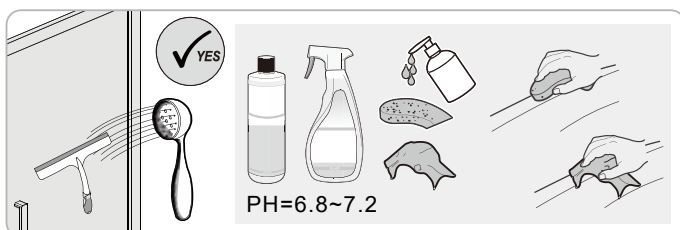

⑦

8

Poznámka: Vnitřní strana koutu
- Easy Clean

Zprvé stlačit pojistku nahoru
a poté otočit dovnitř o 90°

9

10

11

	A(mm)
SIKOTEXP80CRT / SIKOTEXL80CRT	771~791
SIKOTEXP90CRT / SIKOTEXL90CRT	871~891
SIKOTEXP100CRT / SIKOTEXL100CRT	971~991
SIKOTEXD100CRT	971~991

	B(mm)
SIKOSTENATEXD80	769~789
SIKOSTENATEXD90	869~889
SIKOSTENATEXD100	969~989

SIKOTEXD120CRT	1171~1191
SIKOTEXD140CRT	1371~1391

Poznámka: Vnitřní strana koutu
- Easy Clean

②

③

④