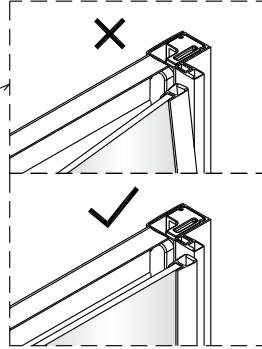

⑦

8

Poznámka: Vnitřní strana koutu
- Easy Clean

Zprvé stlačit pojistku nahoru
a poté otočit dovnitř o 90°

9

10

11

	A(mm)
SIKOTEXP80CRT / SIKOTEXL80CRT	771~791
SIKOTEXP90CRT / SIKOTEXL90CRT	871~891
SIKOTEXP100CRT / SIKOTEXL100CRT	971~991
SIKOTEXD100CRT	971~991

	B(mm)
SIKOSTENATEXD80	769~789
SIKOSTENATEXD90	869~889
SIKOSTENATEXD100	969~989

SIKOTEXD120CRT	1171~1191
SIKOTEXD140CRT	1371~1391

Poznámka: Vnitřní strana koutu
- Easy Clean

②

③

④