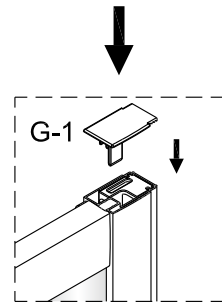

Změna dispozice dveří

Poznámka: Vnitřní strana koutu
- Easy Clean

2

3

	A(mm)
SIKOTEXD100CRT	970~1010
SIKOTEXD120CRT	1170~1210
SIKOTEXD140CRT	1370~1410

4

5

⑥

⑦

8

Poznámka: Vnitřní strana koutu
- Easy Clean

Zprvé stlačit pojistku nahoru
a poté otočit dovnitř o 90°

9

10

11

	A(mm)
SIKOTEXP80CRT / SIKOTEXL80CRT	771~791
SIKOTEXP90CRT / SIKOTEXL90CRT	871~891
SIKOTEXP100CRT / SIKOTEXL100CRT	971~991
SIKOTEXD100CRT	971~991

	B(mm)
SIKOSTENATEXD80	769~789
SIKOSTENATEXD90	869~889
SIKOSTENATEXD100	969~989

SIKOTEXD120CRT	1171~1191
SIKOTEXD140CRT	1371~1391

Poznámka: Vnitřní strana koutu
- Easy Clean

②

③

④