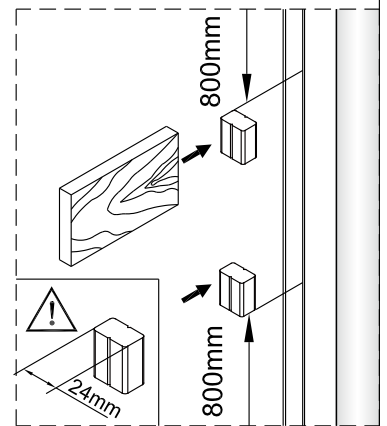

Změna dispozice dveří

Poznámka: Vnitřní strana koutu
- Easy Clean

2

3

	A(mm)
SIKOTEXD100CRT	970~1010
SIKOTEXD120CRT	1170~1210
SIKOTEXD140CRT	1370~1410

4

5

⑥

⑦

8

Poznámka: Vnitřní strana koutu
- Easy Clean

Zprvé stlačit pojistku nahoru
a poté otočit dovnitř o 90°

9

10

11

	A(mm)
SIKOTEXP80CRT / SIKOTEXL80CRT	771~791
SIKOTEXP90CRT / SIKOTEXL90CRT	871~891
SIKOTEXP100CRT / SIKOTEXL100CRT	971~991
SIKOTEXD100CRT	971~991

	B(mm)
SIKOSTENATEXD80	769~789
SIKOSTENATEXD90	869~889
SIKOSTENATEXD100	969~989

SIKOTEXD120CRT	1171~1191
SIKOTEXD140CRT	1371~1391

Poznámka: Vnitřní strana koutu
- Easy Clean

②

③

④