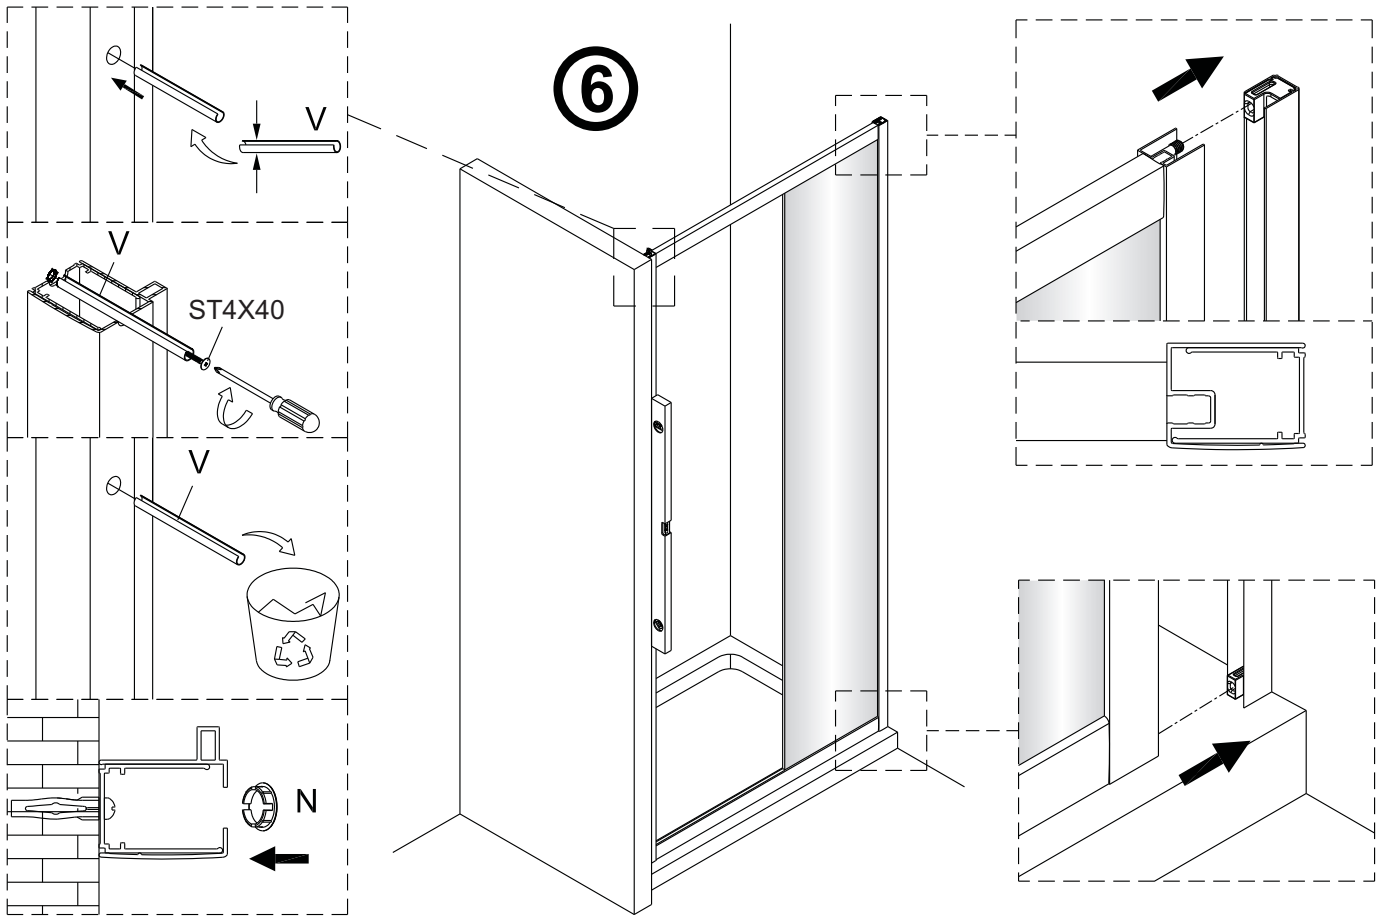

Změna dispozice dveří

Poznámka: Vnitřní strana koutu
- Easy Clean

2

3

	A(mm)
SIKOTEXD100CRT	970~1010
SIKOTEXD120CRT	1170~1210
SIKOTEXD140CRT	1370~1410

4

5

⑥

⑦

8

Poznámka: Vnitřní strana koutu
- Easy Clean

Zprvé stlačit pojistku nahoru
a poté otočit dovnitř o 90°

9

10

11

	A(mm)
SIKOTEXP80CRT / SIKOTEXL80CRT	771~791
SIKOTEXP90CRT / SIKOTEXL90CRT	871~891
SIKOTEXP100CRT / SIKOTEXL100CRT	971~991
SIKOTEXD100CRT	971~991

	B(mm)
SIKOSTENATEXD80	769~789
SIKOSTENATEXD90	869~889
SIKOSTENATEXD100	969~989

SIKOTEXD120CRT	1171~1191
SIKOTEXD140CRT	1371~1391

Poznámka: Vnitřní strana koutu
- Easy Clean

②

③

④