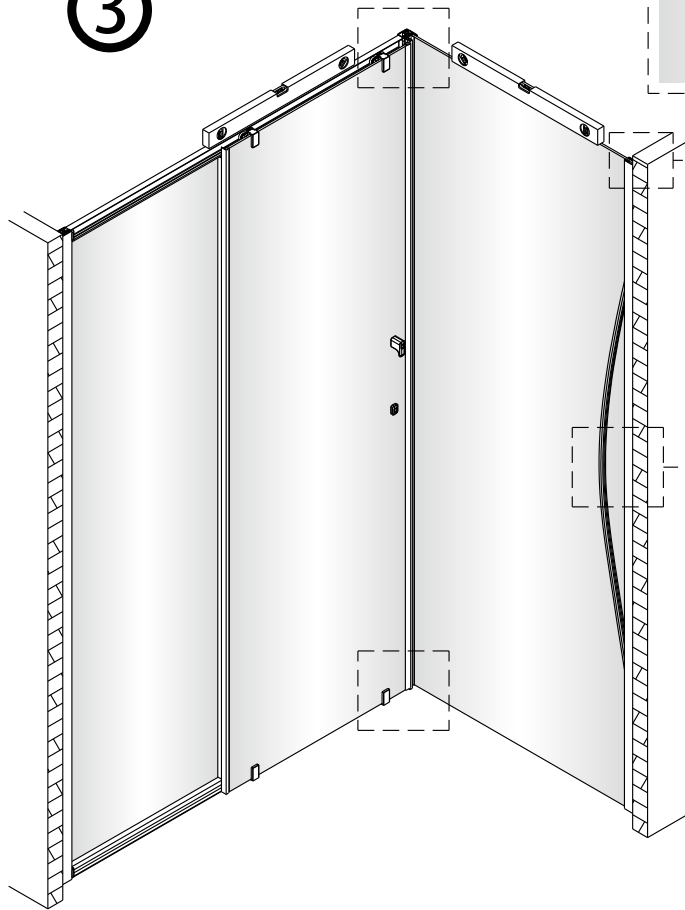

	B(mm)
SIKOSTENATEXD80	769~789
SIKOSTENATEXD90	869~889
SIKOSTENATEXD100	969~989

SIKOTEXD120CRT	1171~1191
SIKOTEXD140CRT	1371~1391

Poznámka: Vnitřní strana koutu
- Easy Clean

②

③

④