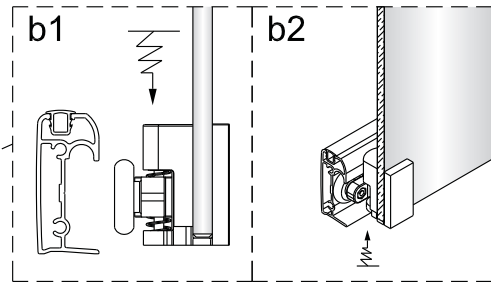

Změna dispozice dveří

Poznámka: Vnitřní strana koutu
- Easy Clean

2

3

	A(mm)
SIKOTEXD100CRT	970~1010
SIKOTEXD120CRT	1170~1210
SIKOTEXD140CRT	1370~1410

4

5

⑥

⑦

8

Poznámka: Vnitřní strana koutu
- Easy Clean

Zprvé stlačit pojistku nahoru
a poté otočit dovnitř o 90°

9

10

11

	A(mm)
SIKOTEXP80CRT / SIKOTEXL80CRT	771~791
SIKOTEXP90CRT / SIKOTEXL90CRT	871~891
SIKOTEXP100CRT / SIKOTEXL100CRT	971~991
SIKOTEXD100CRT	971~991

	B(mm)
SIKOSTENATEXD80	769~789
SIKOSTENATEXD90	869~889
SIKOSTENATEXD100	969~989

SIKOTEXD120CRT	1171~1191
SIKOTEXD140CRT	1371~1391

Poznámka: Vnitřní strana koutu
- Easy Clean

②

③

④