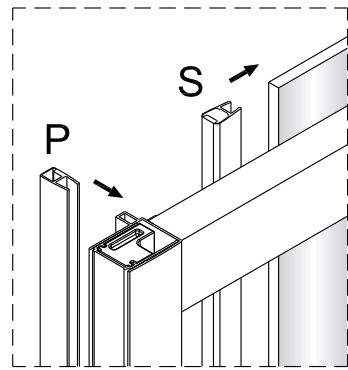

⑦

8

Poznámka: Vnitřní strana koutu
- Easy Clean

Zprvé stlačit pojistku nahoru
a poté otočit dovnitř o 90°

9

10

11

	A(mm)
SIKOTEXP80CRT / SIKOTEXL80CRT	771~791
SIKOTEXP90CRT / SIKOTEXL90CRT	871~891
SIKOTEXP100CRT / SIKOTEXL100CRT	971~991
SIKOTEXD100CRT	971~991

	B(mm)
SIKOSTENATEXD80	769~789
SIKOSTENATEXD90	869~889
SIKOSTENATEXD100	969~989

SIKOTEXD120CRT	1171~1191
SIKOTEXD140CRT	1371~1391

Poznámka: Vnitřní strana koutu
- Easy Clean

②

③

④