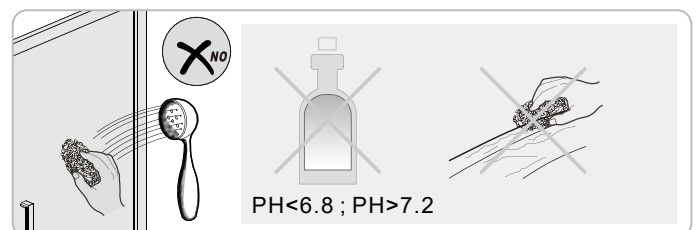

⑦

8

Poznámka: Vnitřní strana koutu
- Easy Clean

Zprvé stlačit pojistku nahoru
a poté otočit dovnitř o 90°

9

10

11

	A(mm)
SIKOTEXP80CRT / SIKOTEXL80CRT	771~791
SIKOTEXP90CRT / SIKOTEXL90CRT	871~891
SIKOTEXP100CRT / SIKOTEXL100CRT	971~991
SIKOTEXD100CRT	971~991

	B(mm)
SIKOSTENATEXD80	769~789
SIKOSTENATEXD90	869~889
SIKOSTENATEXD100	969~989

SIKOTEXD120CRT	1171~1191
SIKOTEXD140CRT	1371~1391

Poznámka: Vnitřní strana koutu
- Easy Clean

②

③

④