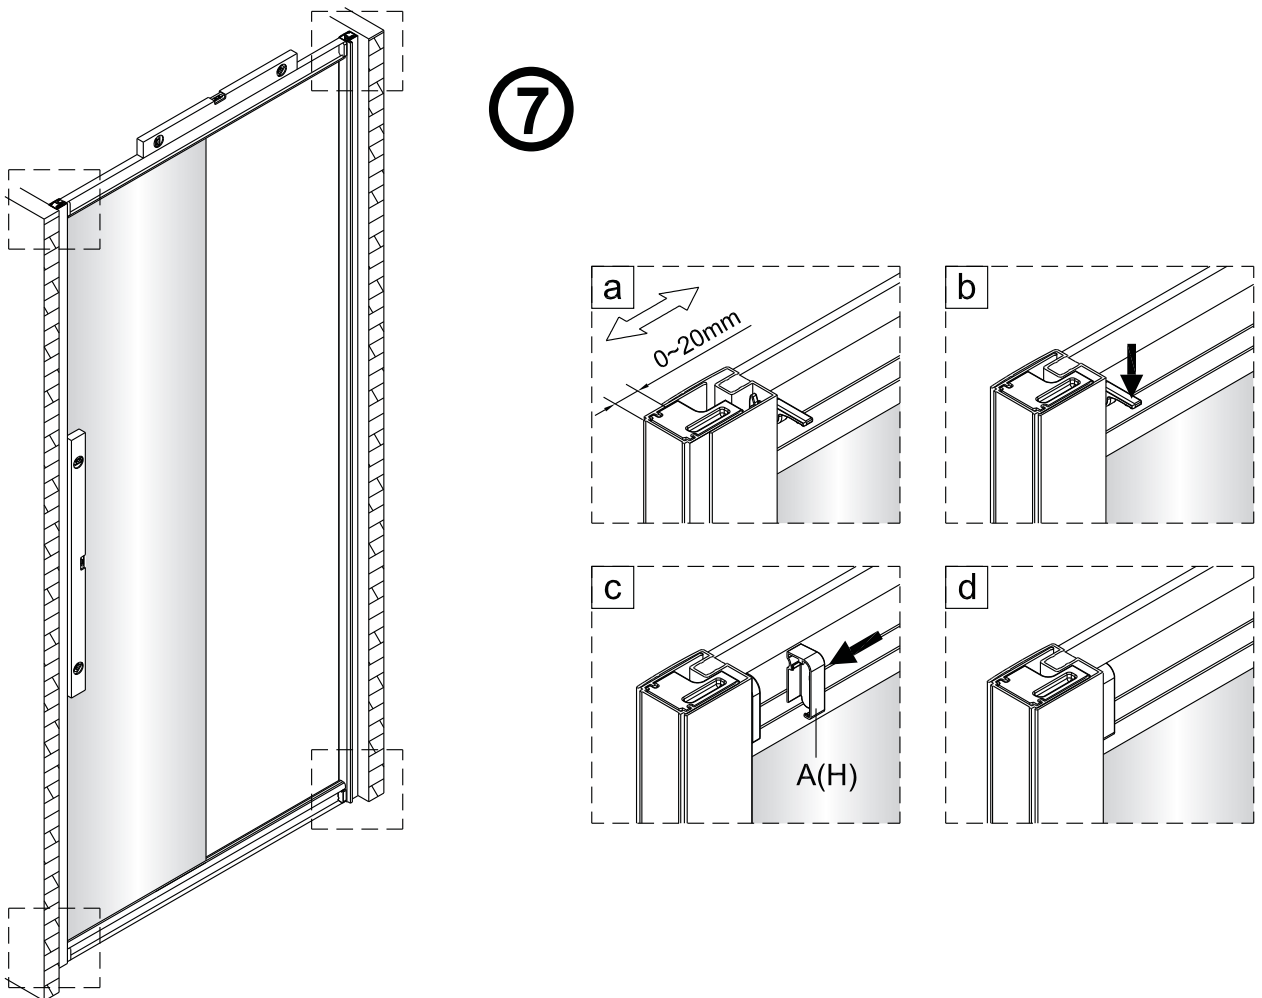

Změna dispozice dveří

Poznámka: Vnitřní strana koutu
- Easy Clean

2

3

	A(mm)
SIKOTEXD100CRT	970~1010
SIKOTEXD120CRT	1170~1210
SIKOTEXD140CRT	1370~1410

4

5

⑥

⑦

8

Poznámka: Vnitřní strana koutu
- Easy Clean

Zprvé stlačit pojistku nahoru
a poté otočit dovnitř o 90°

9

10

11

	A(mm)
SIKOTEXP80CRT / SIKOTEXL80CRT	771~791
SIKOTEXP90CRT / SIKOTEXL90CRT	871~891
SIKOTEXP100CRT / SIKOTEXL100CRT	971~991
SIKOTEXD100CRT	971~991

	B(mm)
SIKOSTENATEXD80	769~789
SIKOSTENATEXD90	869~889
SIKOSTENATEXD100	969~989

SIKOTEXD120CRT	1171~1191
SIKOTEXD140CRT	1371~1391

Poznámka: Vnitřní strana koutu
- Easy Clean

②

③

④