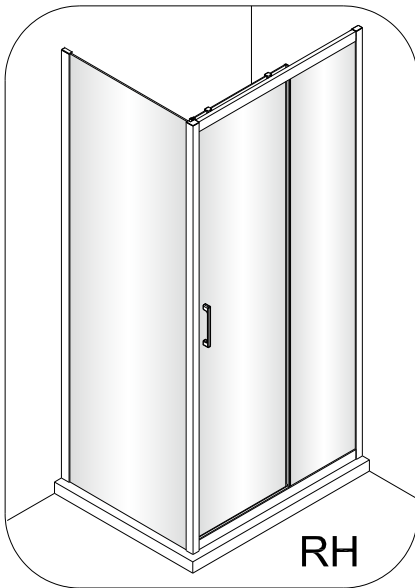

Změna dispozice dveří

Poznámka: Vnitřní strana koutu
- Easy Clean

2

3

	A(mm)
SIKOTEXD100CRT	970~1010
SIKOTEXD120CRT	1170~1210
SIKOTEXD140CRT	1370~1410

4

5

⑥

⑦

8

Poznámka: Vnitřní strana koutu
- Easy Clean

Zprvé stlačit pojistku nahoru
a poté otočit dovnitř o 90°

9

10

11

	A(mm)
SIKOTEXP80CRT / SIKOTEXL80CRT	771~791
SIKOTEXP90CRT / SIKOTEXL90CRT	871~891
SIKOTEXP100CRT / SIKOTEXL100CRT	971~991
SIKOTEXD100CRT	971~991

	B(mm)
SIKOSTENATEXD80	769~789
SIKOSTENATEXD90	869~889
SIKOSTENATEXD100	969~989

SIKOTEXD120CRT	1171~1191
SIKOTEXD140CRT	1371~1391

Poznámka: Vnitřní strana koutu
- Easy Clean

②

③

④