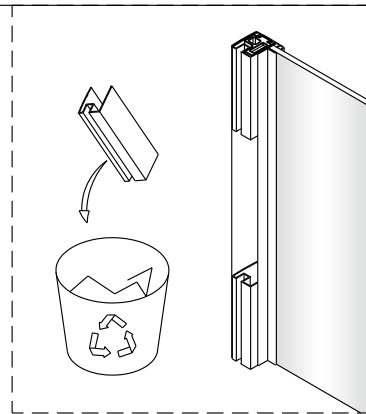

⑦

8

Poznámka: Vnitřní strana koutu
- Easy Clean

Zprvé stlačit pojistku nahoru
a poté otočit dovnitř o 90°

9

10

11

	A(mm)
SIKOTEXP80CRT / SIKOTEXL80CRT	771~791
SIKOTEXP90CRT / SIKOTEXL90CRT	871~891
SIKOTEXP100CRT / SIKOTEXL100CRT	971~991
SIKOTEXD100CRT	971~991

	B(mm)
SIKOSTENATEXD80	769~789
SIKOSTENATEXD90	869~889
SIKOSTENATEXD100	969~989

SIKOTEXD120CRT	1171~1191
SIKOTEXD140CRT	1371~1391

Poznámka: Vnitřní strana koutu
- Easy Clean

②

③

④