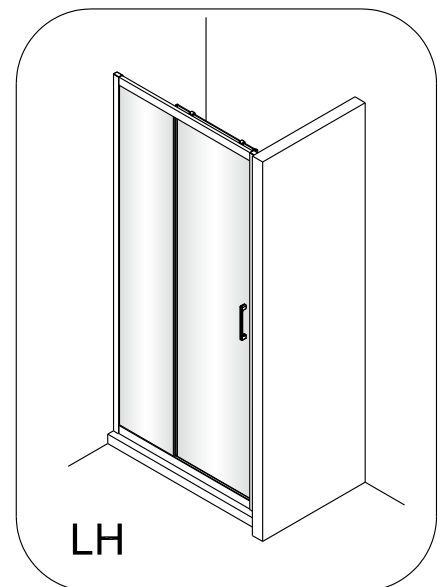

Swiss
Aqua
Technologies

Instalační návod
Inštalacný návod
Mounting Instruction
Montageanleitung
Инструкция по установке

SIKOTEXD100CRT
SIKOTEXD120CRT
SIKOTEXD140CRT

A 2X 	B 1X 	C 4X ST4X30 	D 2X 	E 6X ST4X40 	F 6X 	G-1 1X 	G-2 1X 	H 2X 	I 1X
J 1X 	K 1X 	L 1X 	M-1 1X 	M-2 1X 	N 3X 	O 2X 	P 1X 	Q 4X ST4X20 	R 1X
S 1X 	T 1X 	U 1X 	V 1X 						

Změna dispozice dveří

Poznámka: Vnitřní strana koutu
- Easy Clean

2

3

	A(mm)
SIKOTEXD100CRT	970~1010
SIKOTEXD120CRT	1170~1210
SIKOTEXD140CRT	1370~1410

4

5

⑥

⑦

8

Poznámka: Vnitřní strana koutu
- Easy Clean

Zprvé stlačit pojistku nahoru
a poté otočit dovnitř o 90°

9

10

11

	A(mm)
SIKOTEXP80CRT / SIKOTEXL80CRT	771~791
SIKOTEXP90CRT / SIKOTEXL90CRT	871~891
SIKOTEXP100CRT / SIKOTEXL100CRT	971~991
SIKOTEXD100CRT	971~991

	B(mm)
SIKOSTENATEXD80	769~789
SIKOSTENATEXD90	869~889
SIKOSTENATEXD100	969~989

SIKOTEXD120CRT	1171~1191
SIKOTEXD140CRT	1371~1391

Poznámka: Vnitřní strana koutu
- Easy Clean

②

③

④