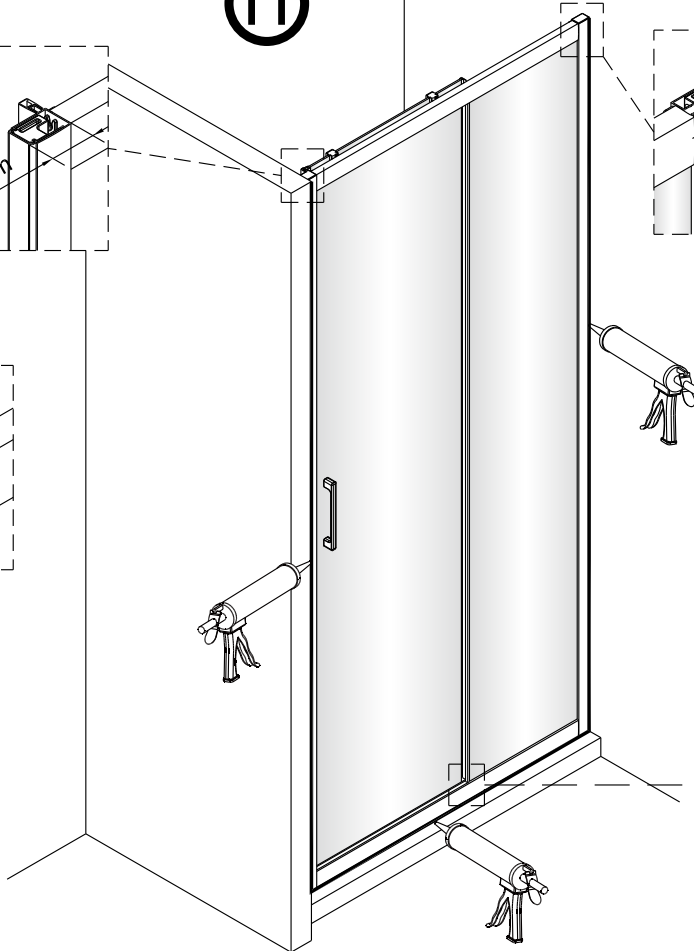

⑦

8

Poznámka: Vnitřní strana koutu
- Easy Clean

Zprvé stlačit pojistku nahoru
a poté otočit dovnitř o 90°

9

10

11

	A(mm)
SIKOTEXP80CRT / SIKOTEXL80CRT	771~791
SIKOTEXP90CRT / SIKOTEXL90CRT	871~891
SIKOTEXP100CRT / SIKOTEXL100CRT	971~991
SIKOTEXD100CRT	971~991

	B(mm)
SIKOSTENATEXD80	769~789
SIKOSTENATEXD90	869~889
SIKOSTENATEXD100	969~989

SIKOTEXD120CRT	1171~1191
SIKOTEXD140CRT	1371~1391

Poznámka: Vnitřní strana koutu
- Easy Clean

②

③

④