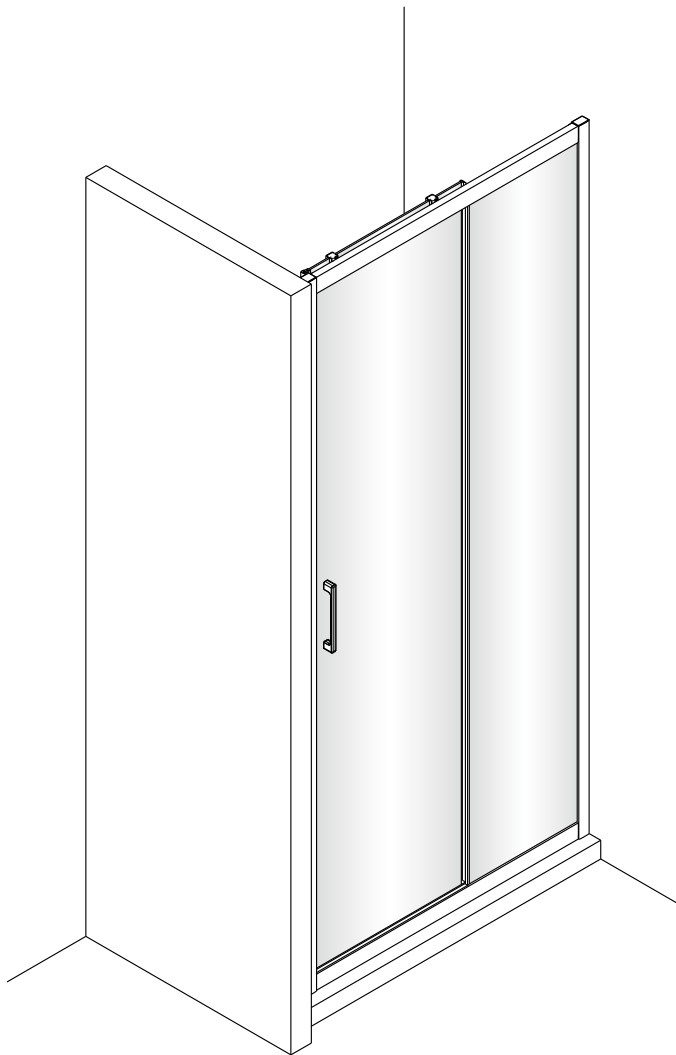

Swiss
Aqua
Technologies

Instalační návod
Inštalacný návod
Mounting Instruction
Montageanleitung
Инструкция по установке

SIKOTEXD100CRT
SIKOTEXD120CRT
SIKOTEXD140CRT

A 2X 	B 1X 	C 4X ST4X30 	D 2X 	E 6X ST4X40 	F 6X 	G-1 1X 	G-2 1X 	H 2X 	I 1X
J 1X 	K 1X 	L 1X 	M-1 1X 	M-2 1X 	N 3X 	O 2X 	P 1X 	Q 4X ST4X20 	R 1X
S 1X 	T 1X 	U 1X 	V 1X 						

Změna dispozice dveří

Poznámka: Vnitřní strana koutu
- Easy Clean

2

3

	A(mm)
SIKOTEXD100CRT	970~1010
SIKOTEXD120CRT	1170~1210
SIKOTEXD140CRT	1370~1410

4

5

⑥

⑦

8

Poznámka: Vnitřní strana koutu
- Easy Clean

Zprvé stlačit pojistku nahoru
a poté otočit dovnitř o 90°

9

10

11

	A(mm)
SIKOTEXP80CRT / SIKOTEXL80CRT	771~791
SIKOTEXP90CRT / SIKOTEXL90CRT	871~891
SIKOTEXP100CRT / SIKOTEXL100CRT	971~991
SIKOTEXD100CRT	971~991

	B(mm)
SIKOSTENATEXD80	769~789
SIKOSTENATEXD90	869~889
SIKOSTENATEXD100	969~989

SIKOTEXD120CRT	1171~1191
SIKOTEXD140CRT	1371~1391

Poznámka: Vnitřní strana koutu
- Easy Clean

②

③

④