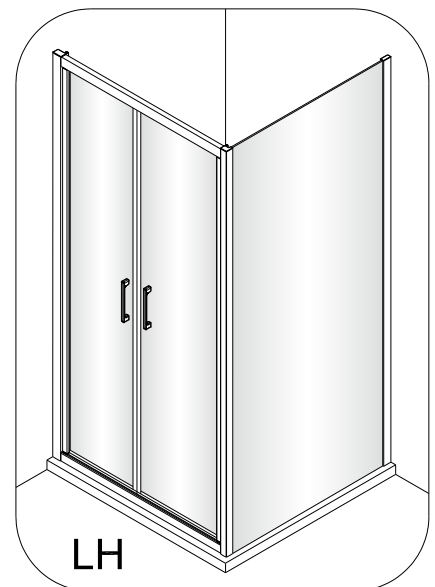

Změna dispozice dveří

Poznámka: Vnitřní strana koutu
- Easy Clean

2

3

	A(mm)
SIKOTEXD100CRT	970~1010
SIKOTEXD120CRT	1170~1210
SIKOTEXD140CRT	1370~1410

4

5

⑥

⑦

8

Poznámka: Vnitřní strana koutu
- Easy Clean

Zprvé stlačit pojistku nahoru
a poté otočit dovnitř o 90°

9

10

11

	A(mm)
SIKOTEXP80CRT / SIKOTEXL80CRT	771~791
SIKOTEXP90CRT / SIKOTEXL90CRT	871~891
SIKOTEXP100CRT / SIKOTEXL100CRT	971~991
SIKOTEXD100CRT	971~991

	B(mm)
SIKOSTENATEXD80	769~789
SIKOSTENATEXD90	869~889
SIKOSTENATEXD100	969~989

SIKOTEXD120CRT	1171~1191
SIKOTEXD140CRT	1371~1391

Poznámka: Vnitřní strana koutu
- Easy Clean

②

③

④