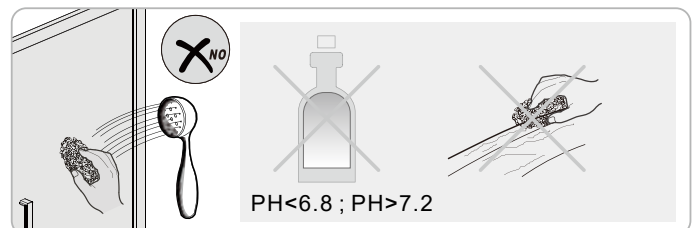

Swiss
Aqua
Technologies

Instalační návod
Inštalacný návod
Mounting Instruction
Montageanleitung
Инструкция по установке

SIKOTEXD100CRT
SIKOTEXD120CRT
SIKOTEXD140CRT

A 2X 	B 1X 	C 4X ST4X30 	D 2X 	E 6X ST4X40 	F 6X 	G-1 1X 	G-2 1X 	H 2X 	I 1X
J 1X 	K 1X 	L 1X 	M-1 1X 	M-2 1X 	N 3X 	O 2X 	P 1X 	Q 4X ST4X20 	R 1X
S 1X 	T 1X 	U 1X 	V 1X 						

Změna dispozice dveří

Poznámka: Vnitřní strana koutu
- Easy Clean

2

3

	A(mm)
SIKOTEXD100CRT	970~1010
SIKOTEXD120CRT	1170~1210
SIKOTEXD140CRT	1370~1410

4

5

⑥

⑦

8

Poznámka: Vnitřní strana koutu
- Easy Clean

Zprvé stlačit pojistku nahoru
a poté otočit dovnitř o 90°

9

10

11

	A(mm)
SIKOTEXP80CRT / SIKOTEXL80CRT	771~791
SIKOTEXP90CRT / SIKOTEXL90CRT	871~891
SIKOTEXP100CRT / SIKOTEXL100CRT	971~991
SIKOTEXD100CRT	971~991