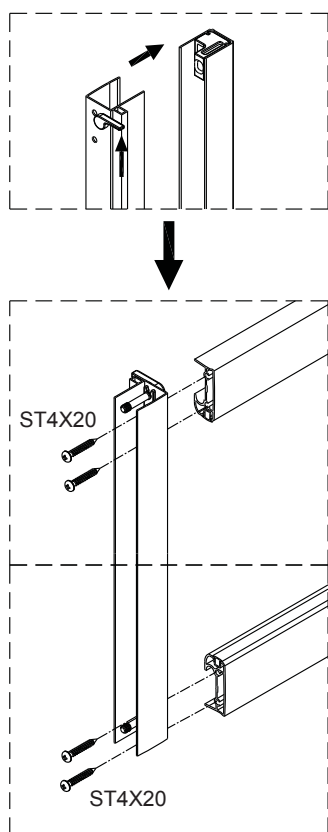

Swiss
Aqua
Technologies

Instalační návod
Inštalacný návod
Mounting Instruction
Montageanleitung
Инструкция по установке

SIKOTEXD100CRT
SIKOTEXD120CRT
SIKOTEXD140CRT

A 2X 	B 1X 	C 4X ST4X30 	D 2X 	E 6X ST4X40 	F 6X 	G-1 1X 	G-2 1X 	H 2X 	I 1X
J 1X 	K 1X 	L 1X 	M-1 1X 	M-2 1X 	N 3X 	O 2X 	P 1X 	Q 4X ST4X20 	R 1X
S 1X 	T 1X 	U 1X 	V 1X 						

Změna dispozice dveří

Poznámka: Vnitřní strana koutu
- Easy Clean

2

3

	A(mm)
SIKOTEXD100CRT	970~1010
SIKOTEXD120CRT	1170~1210
SIKOTEXD140CRT	1370~1410

4

5

⑥

⑦

8

Poznámka: Vnitřní strana koutu
- Easy Clean

Zprvé stlačit pojistku nahoru
a poté otočit dovnitř o 90°

9

10

11

	A(mm)
SIKOTEXP80CRT / SIKOTEXL80CRT	771~791
SIKOTEXP90CRT / SIKOTEXL90CRT	871~891
SIKOTEXP100CRT / SIKOTEXL100CRT	971~991
SIKOTEXD100CRT	971~991

	B(mm)
SIKOSTENATEXD80	769~789
SIKOSTENATEXD90	869~889
SIKOSTENATEXD100	969~989

SIKOTEXD120CRT	1171~1191
SIKOTEXD140CRT	1371~1391

Poznámka: Vnitřní strana koutu
- Easy Clean

②

③

④