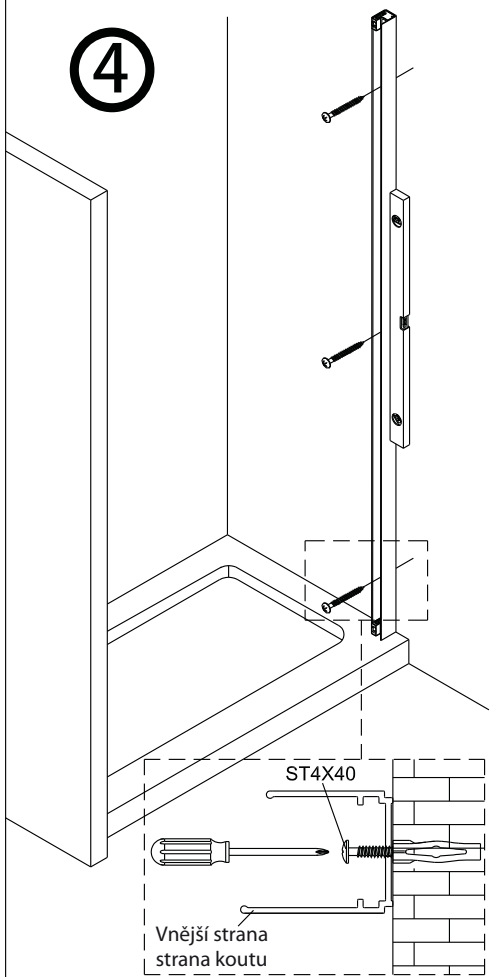

Swiss
Aqua
Technologies

Instalační návod
Inštalacný návod
Mounting Instruction
Montageanleitung
Инструкция по установке

SIKOTEXD100CRT
SIKOTEXD120CRT
SIKOTEXD140CRT

A 2X 	B 1X 	C 4X ST4X30 	D 2X 	E 6X ST4X40 	F 6X 	G-1 1X 	G-2 1X 	H 2X 	I 1X
J 1X 	K 1X 	L 1X 	M-1 1X 	M-2 1X 	N 3X 	O 2X 	P 1X 	Q 4X ST4X20 	R 1X
S 1X 	T 1X 	U 1X 	V 1X 						

Změna dispozice dveří

Poznámka: Vnitřní strana koutu
- Easy Clean

2

3

	A(mm)
SIKOTEXD100CRT	970~1010
SIKOTEXD120CRT	1170~1210
SIKOTEXD140CRT	1370~1410

4

5

⑥

⑦

8

Poznámka: Vnitřní strana koutu
- Easy Clean

Zprvé stlačit pojistku nahoru
a poté otočit dovnitř o 90°

9

10

11

	A(mm)
SIKOTEXP80CRT / SIKOTEXL80CRT	771~791
SIKOTEXP90CRT / SIKOTEXL90CRT	871~891
SIKOTEXP100CRT / SIKOTEXL100CRT	971~991
SIKOTEXD100CRT	971~991

	B(mm)
SIKOSTENATEXD80	769~789
SIKOSTENATEXD90	869~889
SIKOSTENATEXD100	969~989

SIKOTEXD120CRT	1171~1191
SIKOTEXD140CRT	1371~1391

Poznámka: Vnitřní strana koutu
- Easy Clean

②

③

④