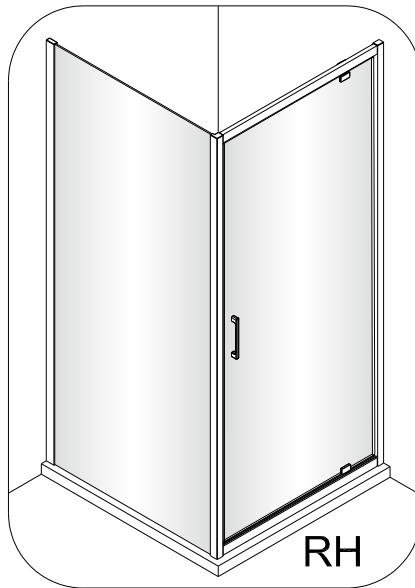

⑦

8

Poznámka: Vnitřní strana koutu
- Easy Clean

Zprvé stlačit pojistku nahoru
a poté otočit dovnitř o 90°

9

10

11

	A(mm)
SIKOTEXP80CRT / SIKOTEXL80CRT	771~791
SIKOTEXP90CRT / SIKOTEXL90CRT	871~891
SIKOTEXP100CRT / SIKOTEXL100CRT	971~991
SIKOTEXD100CRT	971~991

	B(mm)
SIKOSTENATEXD80	769~789
SIKOSTENATEXD90	869~889
SIKOSTENATEXD100	969~989

SIKOTEXD120CRT	1171~1191
SIKOTEXD140CRT	1371~1391

Poznámka: Vnitřní strana koutu
- Easy Clean

②

③

④