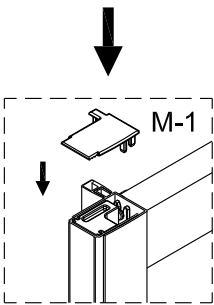

⑦

8

Poznámka: Vnitřní strana koutu
- Easy Clean

Zprvé stlačit pojistku nahoru
a poté otočit dovnitř o 90°

9

10

11

	A(mm)
SIKOTEXP80CRT / SIKOTEXL80CRT	771~791
SIKOTEXP90CRT / SIKOTEXL90CRT	871~891
SIKOTEXP100CRT / SIKOTEXL100CRT	971~991
SIKOTEXD100CRT	971~991

	B(mm)
SIKOSTENATEXD80	769~789
SIKOSTENATEXD90	869~889
SIKOSTENATEXD100	969~989

SIKOTEXD120CRT	1171~1191
SIKOTEXD140CRT	1371~1391

Poznámka: Vnitřní strana koutu
- Easy Clean

②

③

④