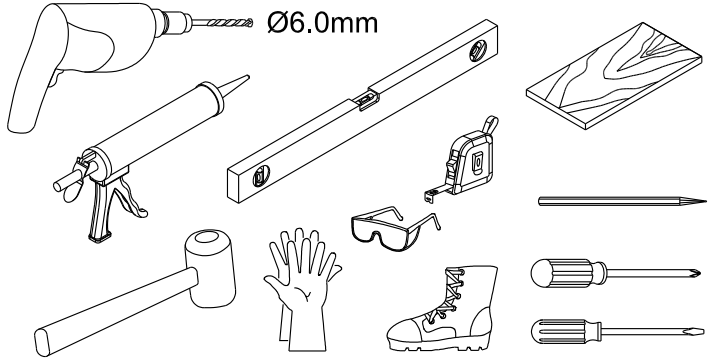

⑦

8

Poznámka: Vnitřní strana koutu
- Easy Clean

Zprvé stlačit pojistku nahoru
a poté otočit dovnitř o 90°

9

10

11

	A(mm)
SIKOTEXP80CRT / SIKOTEXL80CRT	771~791
SIKOTEXP90CRT / SIKOTEXL90CRT	871~891
SIKOTEXP100CRT / SIKOTEXL100CRT	971~991
SIKOTEXD100CRT	971~991

	B(mm)
SIKOSTENATEXD80	769~789
SIKOSTENATEXD90	869~889
SIKOSTENATEXD100	969~989

SIKOTEXD120CRT	1171~1191
SIKOTEXD140CRT	1371~1391

Poznámka: Vnitřní strana koutu
- Easy Clean

②

③

④