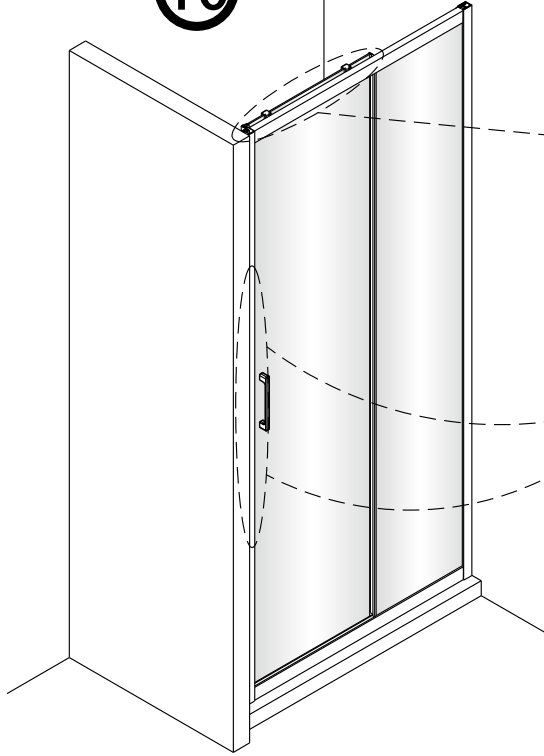

Změna dispozice dveří

Poznámka: Vnitřní strana koutu
- Easy Clean

2

3

	A(mm)
SIKOTEXD100CRT	970~1010
SIKOTEXD120CRT	1170~1210
SIKOTEXD140CRT	1370~1410

4

5

⑥

⑦

8

Poznámka: Vnitřní strana koutu
- Easy Clean

Zprvé stlačit pojistku nahoru
a poté otočit dovnitř o 90°

9

10

11

	A(mm)
SIKOTEXP80CRT / SIKOTEXL80CRT	771~791
SIKOTEXP90CRT / SIKOTEXL90CRT	871~891
SIKOTEXP100CRT / SIKOTEXL100CRT	971~991
SIKOTEXD100CRT	971~991

	B(mm)
SIKOSTENATEXD80	769~789
SIKOSTENATEXD90	869~889
SIKOSTENATEXD100	969~989

SIKOTEXD120CRT	1171~1191
SIKOTEXD140CRT	1371~1391

Poznámka: Vnitřní strana koutu
- Easy Clean

②

③

④