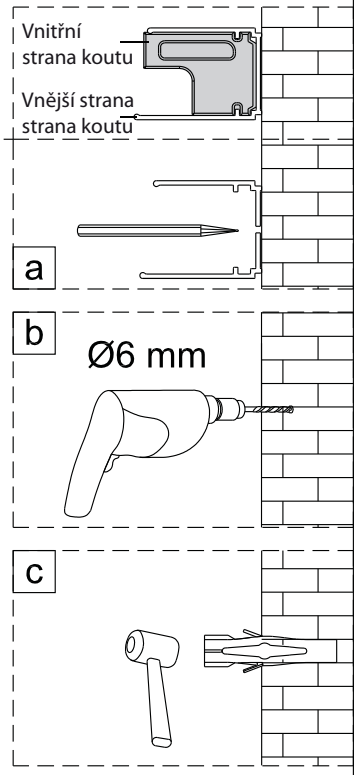

Swiss
Aqua
Technologies

Instalační návod
Inštalacný návod
Mounting Instruction
Montageanleitung
Инструкция по установке

SIKOTEXD100CRT
SIKOTEXD120CRT
SIKOTEXD140CRT

A 2X 	B 1X 	C 4X ST4X30 	D 2X 	E 6X ST4X40 	F 6X 	G-1 1X 	G-2 1X 	H 2X 	I 1X
J 1X 	K 1X 	L 1X 	M-1 1X 	M-2 1X 	N 3X 	O 2X 	P 1X 	Q 4X ST4X20 	R 1X
S 1X 	T 1X 	U 1X 	V 1X 						

Změna dispozice dveří

Poznámka: Vnitřní strana koutu
- Easy Clean

2

3

	A(mm)
SIKOTEXD100CRT	970~1010
SIKOTEXD120CRT	1170~1210
SIKOTEXD140CRT	1370~1410

4

5

⑥

⑦

8

Poznámka: Vnitřní strana koutu
- Easy Clean

Zprvé stlačit pojistku nahoru
a poté otočit dovnitř o 90°

9

10

11

	A(mm)
SIKOTEXP80CRT / SIKOTEXL80CRT	771~791
SIKOTEXP90CRT / SIKOTEXL90CRT	871~891
SIKOTEXP100CRT / SIKOTEXL100CRT	971~991
SIKOTEXD100CRT	971~991

	B(mm)
SIKOSTENATEXD80	769~789
SIKOSTENATEXD90	869~889
SIKOSTENATEXD100	969~989

SIKOTEXD120CRT	1171~1191
SIKOTEXD140CRT	1371~1391

Poznámka: Vnitřní strana koutu
- Easy Clean

②

③

④