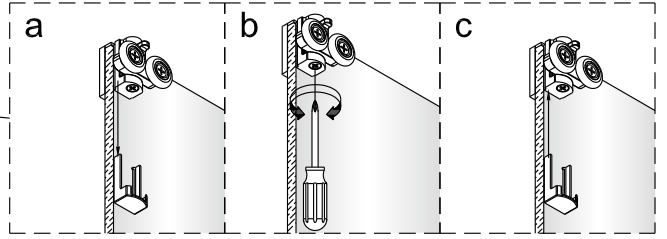

Změna dispozice dveří

Poznámka: Vnitřní strana koutu
- Easy Clean

2

3

	A(mm)
SIKOTEXD100CRT	970~1010
SIKOTEXD120CRT	1170~1210
SIKOTEXD140CRT	1370~1410

4

5

⑥

⑦

8

Poznámka: Vnitřní strana koutu
- Easy Clean

Zprvé stlačit pojistku nahoru
a poté otočit dovnitř o 90°

9

10

11

	A(mm)
SIKOTEXP80CRT / SIKOTEXL80CRT	771~791
SIKOTEXP90CRT / SIKOTEXL90CRT	871~891
SIKOTEXP100CRT / SIKOTEXL100CRT	971~991
SIKOTEXD100CRT	971~991

	B(mm)
SIKOSTENATEXD80	769~789
SIKOSTENATEXD90	869~889
SIKOSTENATEXD100	969~989

SIKOTEXD120CRT	1171~1191
SIKOTEXD140CRT	1371~1391

Poznámka: Vnitřní strana koutu
- Easy Clean

②

③

④