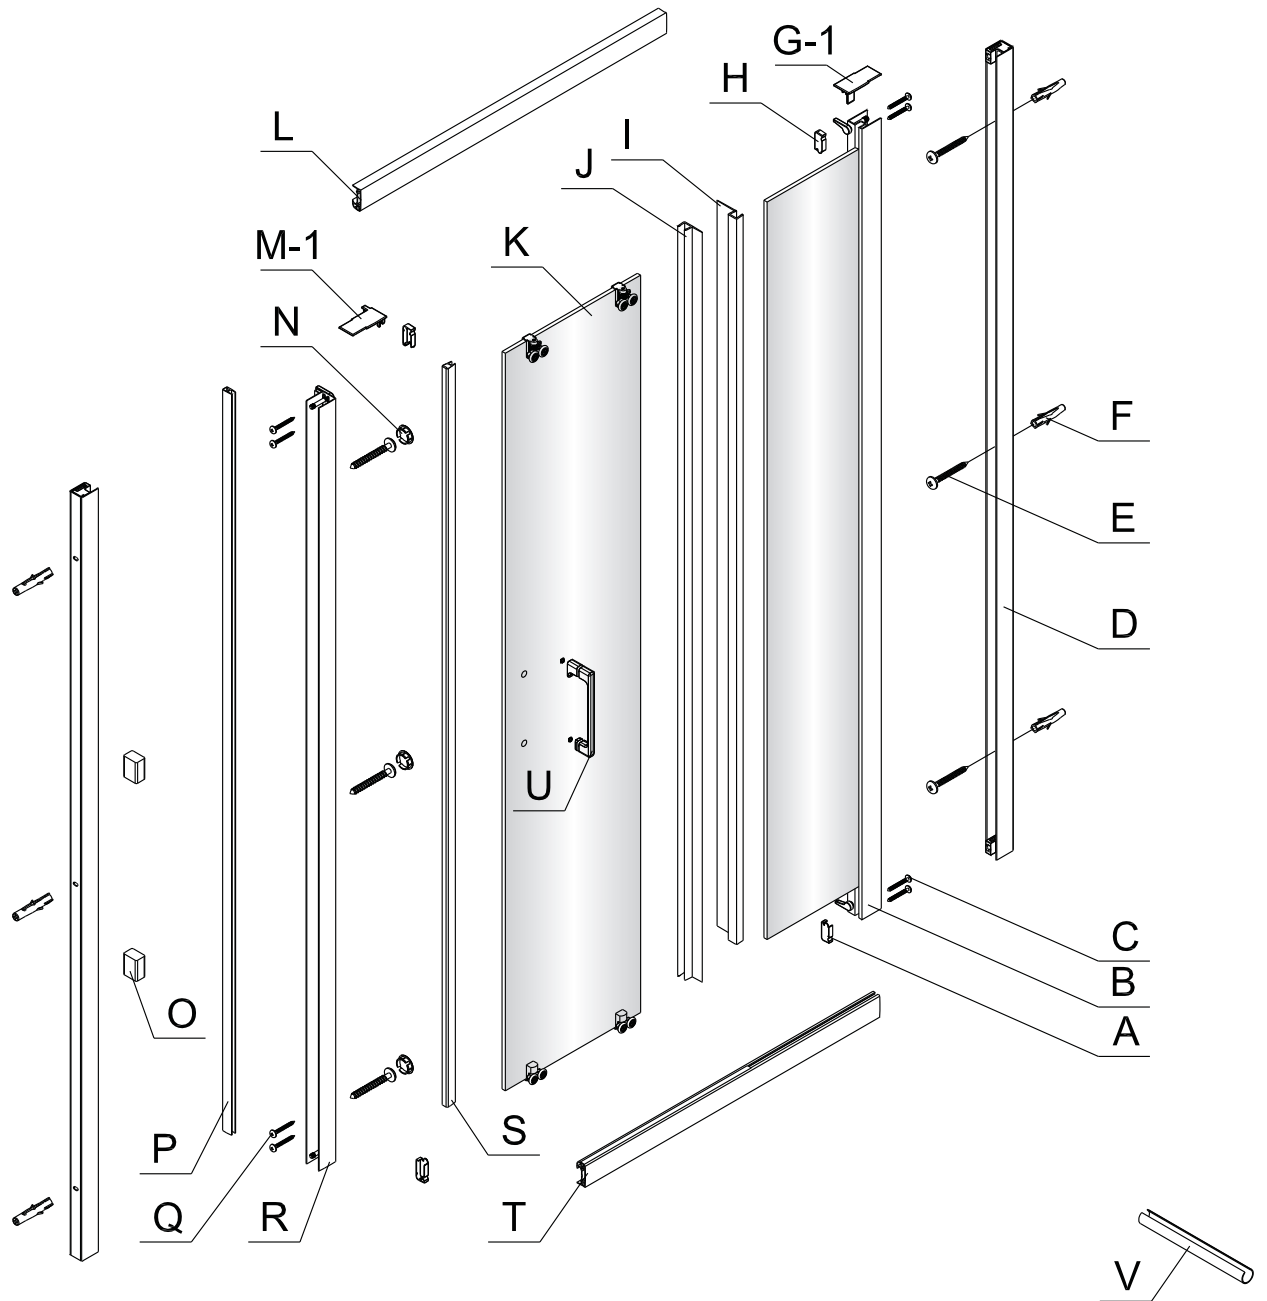

Swiss
Aqua
Technologies

Instalační návod
Inštalacný návod
Mounting Instruction
Montageanleitung
Инструкция по установке

SIKOTEXD100CRT
SIKOTEXD120CRT
SIKOTEXD140CRT

A 2X 	B 1X 	C 4X ST4X30 	D 2X 	E 6X ST4X40 	F 6X 	G-1 1X 	G-2 1X 	H 2X 	I 1X
J 1X 	K 1X 	L 1X 	M-1 1X 	M-2 1X 	N 3X 	O 2X 	P 1X 	Q 4X ST4X20 	R 1X
S 1X 	T 1X 	U 1X 	V 1X 						

Změna dispozice dveří

Poznámka: Vnitřní strana koutu
- Easy Clean

2

3

	A(mm)
SIKOTEXD100CRT	970~1010
SIKOTEXD120CRT	1170~1210
SIKOTEXD140CRT	1370~1410

4

5

⑥

⑦

8

Poznámka: Vnitřní strana koutu
- Easy Clean

Zprvé stlačit pojistku nahoru
a poté otočit dovnitř o 90°

9

10

11

	A(mm)
SIKOTEXP80CRT / SIKOTEXL80CRT	771~791
SIKOTEXP90CRT / SIKOTEXL90CRT	871~891
SIKOTEXP100CRT / SIKOTEXL100CRT	971~991
SIKOTEXD100CRT	971~991

	B(mm)
SIKOSTENATEXD80	769~789
SIKOSTENATEXD90	869~889
SIKOSTENATEXD100	969~989

SIKOTEXD120CRT	1171~1191
SIKOTEXD140CRT	1371~1391

Poznámka: Vnitřní strana koutu
- Easy Clean

②

③

④