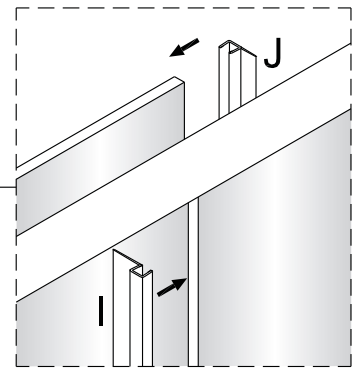

⑦

8

Poznámka: Vnitřní strana koutu
- Easy Clean

Zprvé stlačit pojistku nahoru
a poté otočit dovnitř o 90°

9

10

11

	A(mm)
SIKOTEXP80CRT / SIKOTEXL80CRT	771~791
SIKOTEXP90CRT / SIKOTEXL90CRT	871~891
SIKOTEXP100CRT / SIKOTEXL100CRT	971~991
SIKOTEXD100CRT	971~991

	B(mm)
SIKOSTENATEXD80	769~789
SIKOSTENATEXD90	869~889
SIKOSTENATEXD100	969~989

SIKOTEXD120CRT	1171~1191
SIKOTEXD140CRT	1371~1391

Poznámka: Vnitřní strana koutu
- Easy Clean

②

③

④