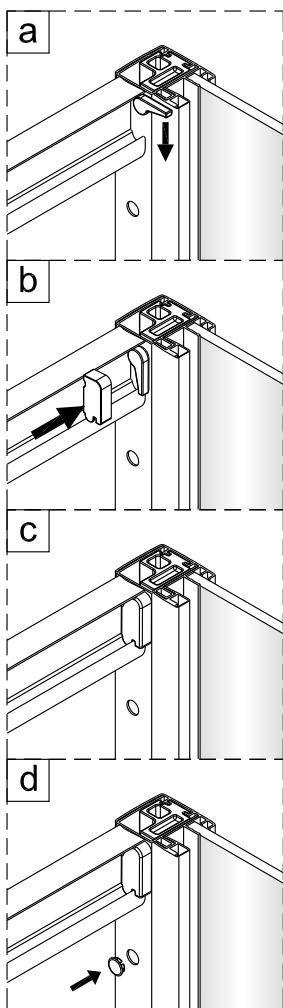

Swiss
Aqua
Technologies

Instalační návod
Inštalacný návod
Mounting Instruction
Montageanleitung
Инструкция по установке

SIKOTEXD100CRT
SIKOTEXD120CRT
SIKOTEXD140CRT

A 2X 	B 1X 	C 4X ST4X30 	D 2X 	E 6X ST4X40 	F 6X 	G-1 1X 	G-2 1X 	H 2X 	I 1X
J 1X 	K 1X 	L 1X 	M-1 1X 	M-2 1X 	N 3X 	O 2X 	P 1X 	Q 4X ST4X20 	R 1X
S 1X 	T 1X 	U 1X 	V 1X 						

Změna dispozice dveří

Poznámka: Vnitřní strana koutu
- Easy Clean

2

3

	A(mm)
SIKOTEXD100CRT	970~1010
SIKOTEXD120CRT	1170~1210
SIKOTEXD140CRT	1370~1410

4

5

⑥

⑦

8

Poznámka: Vnitřní strana koutu
- Easy Clean

Zprvé stlačit pojistku nahoru
a poté otočit dovnitř o 90°

9

10

11

	A(mm)
SIKOTEXP80CRT / SIKOTEXL80CRT	771~791
SIKOTEXP90CRT / SIKOTEXL90CRT	871~891
SIKOTEXP100CRT / SIKOTEXL100CRT	971~991
SIKOTEXD100CRT	971~991

	B(mm)
SIKOSTENATEXD80	769~789
SIKOSTENATEXD90	869~889
SIKOSTENATEXD100	969~989

SIKOTEXD120CRT	1171~1191
SIKOTEXD140CRT	1371~1391

Poznámka: Vnitřní strana koutu
- Easy Clean

②

③

④