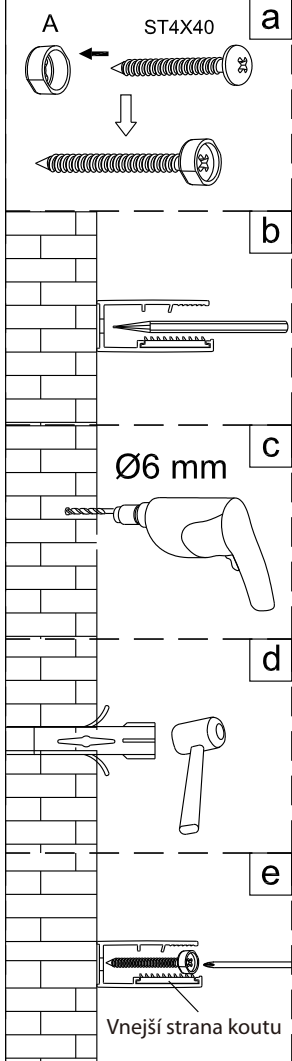

Swiss
Aqua
Technologies

Instalační návod
Inštalacný návod
Mounting Instruction
Montageanleitung
Инструкция по установке

SIKOTEXD100CRT
SIKOTEXD120CRT
SIKOTEXD140CRT

A 2X 	B 1X 	C 4X ST4X30 	D 2X 	E 6X ST4X40 	F 6X 	G-1 1X 	G-2 1X 	H 2X 	I 1X
J 1X 	K 1X 	L 1X 	M-1 1X 	M-2 1X 	N 3X 	O 2X 	P 1X 	Q 4X ST4X20 	R 1X
S 1X 	T 1X 	U 1X 	V 1X 						

Změna dispozice dveří

Poznámka: Vnitřní strana koutu
- Easy Clean

2

3

	A(mm)
SIKOTEXD100CRT	970~1010
SIKOTEXD120CRT	1170~1210
SIKOTEXD140CRT	1370~1410

4

5

⑥

⑦

8

Poznámka: Vnitřní strana koutu
- Easy Clean

Zprvé stlačit pojistku nahoru
a poté otočit dovnitř o 90°

9

10

11

	A(mm)
SIKOTEXP80CRT / SIKOTEXL80CRT	771~791
SIKOTEXP90CRT / SIKOTEXL90CRT	871~891
SIKOTEXP100CRT / SIKOTEXL100CRT	971~991
SIKOTEXD100CRT	971~991

	B(mm)
SIKOSTENATEXD80	769~789
SIKOSTENATEXD90	869~889
SIKOSTENATEXD100	969~989

SIKOTEXD120CRT	1171~1191
SIKOTEXD140CRT	1371~1391

Poznámka: Vnitřní strana koutu
- Easy Clean

②

③

④