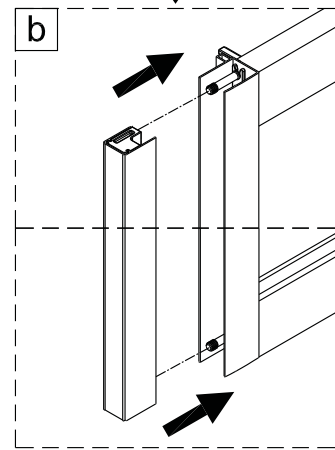

Změna dispozice dveří

Poznámka: Vnitřní strana koutu
- Easy Clean

2

3

	A(mm)
SIKOTEXD100CRT	970~1010
SIKOTEXD120CRT	1170~1210
SIKOTEXD140CRT	1370~1410

4

5

⑥

⑦

8

Poznámka: Vnitřní strana koutu
- Easy Clean

Zprvé stlačit pojistku nahoru
a poté otočit dovnitř o 90°

9

10

11

	A(mm)
SIKOTEXP80CRT / SIKOTEXL80CRT	771~791
SIKOTEXP90CRT / SIKOTEXL90CRT	871~891
SIKOTEXP100CRT / SIKOTEXL100CRT	971~991
SIKOTEXD100CRT	971~991

	B(mm)
SIKOSTENATEXD80	769~789
SIKOSTENATEXD90	869~889
SIKOSTENATEXD100	969~989

SIKOTEXD120CRT	1171~1191
SIKOTEXD140CRT	1371~1391

Poznámka: Vnitřní strana koutu
- Easy Clean

②

③

④