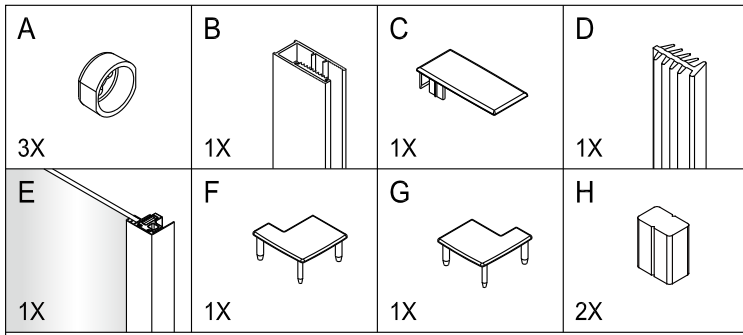

Změna dispozice dveří

Poznámka: Vnitřní strana koutu
- Easy Clean

2

3

	A(mm)
SIKOTEXD100CRT	970~1010
SIKOTEXD120CRT	1170~1210
SIKOTEXD140CRT	1370~1410

4

5

⑥

⑦

8

Poznámka: Vnitřní strana koutu
- Easy Clean

Zprvé stlačit pojistku nahoru
a poté otočit dovnitř o 90°

9

10

11

	A(mm)
SIKOTEXP80CRT / SIKOTEXL80CRT	771~791
SIKOTEXP90CRT / SIKOTEXL90CRT	871~891
SIKOTEXP100CRT / SIKOTEXL100CRT	971~991
SIKOTEXD100CRT	971~991

	B(mm)
SIKOSTENATEXD80	769~789
SIKOSTENATEXD90	869~889
SIKOSTENATEXD100	969~989

SIKOTEXD120CRT	1171~1191
SIKOTEXD140CRT	1371~1391

Poznámka: Vnitřní strana koutu
- Easy Clean

②

③

④