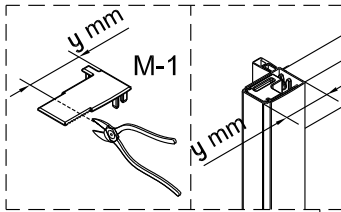

Změna dispozice dveří

Poznámka: Vnitřní strana koutu
- Easy Clean

2

3

	A(mm)
SIKOTEXD100CRT	970~1010
SIKOTEXD120CRT	1170~1210
SIKOTEXD140CRT	1370~1410

4

5

⑥

⑦

8

Poznámka: Vnitřní strana koutu
- Easy Clean

Zprvé stlačit pojistku nahoru
a poté otočit dovnitř o 90°

9

10

11

	A(mm)
SIKOTEXP80CRT / SIKOTEXL80CRT	771~791
SIKOTEXP90CRT / SIKOTEXL90CRT	871~891
SIKOTEXP100CRT / SIKOTEXL100CRT	971~991
SIKOTEXD100CRT	971~991

	B(mm)
SIKOSTENATEXD80	769~789
SIKOSTENATEXD90	869~889
SIKOSTENATEXD100	969~989

SIKOTEXD120CRT	1171~1191
SIKOTEXD140CRT	1371~1391

Poznámka: Vnitřní strana koutu
- Easy Clean

②

③

④