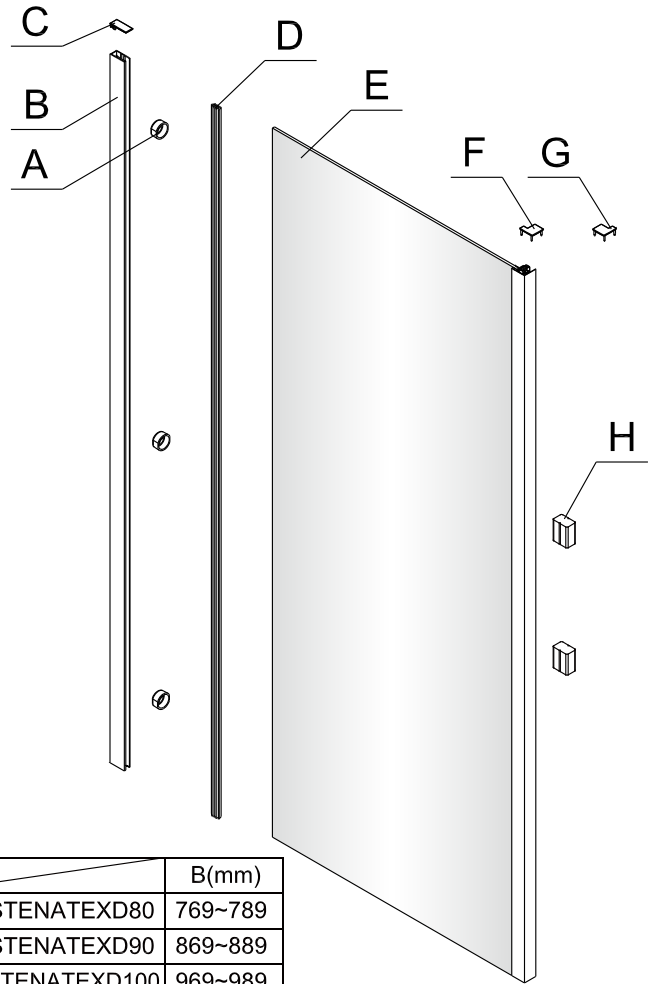

Změna dispozice dveří

Poznámka: Vnitřní strana koutu
- Easy Clean

2

3

	A(mm)
SIKOTEXD100CRT	970~1010
SIKOTEXD120CRT	1170~1210
SIKOTEXD140CRT	1370~1410

4

5

⑥

⑦

8

Poznámka: Vnitřní strana koutu
- Easy Clean

Zprvé stlačit pojistku nahoru
a poté otočit dovnitř o 90°

9

10

11

	A(mm)
SIKOTEXP80CRT / SIKOTEXL80CRT	771~791
SIKOTEXP90CRT / SIKOTEXL90CRT	871~891
SIKOTEXP100CRT / SIKOTEXL100CRT	971~991
SIKOTEXD100CRT	971~991

	B(mm)
SIKOSTENATEXD80	769~789
SIKOSTENATEXD90	869~889
SIKOSTENATEXD100	969~989

SIKOTEXD120CRT	1171~1191
SIKOTEXD140CRT	1371~1391

Poznámka: Vnitřní strana koutu
- Easy Clean

②

③

④