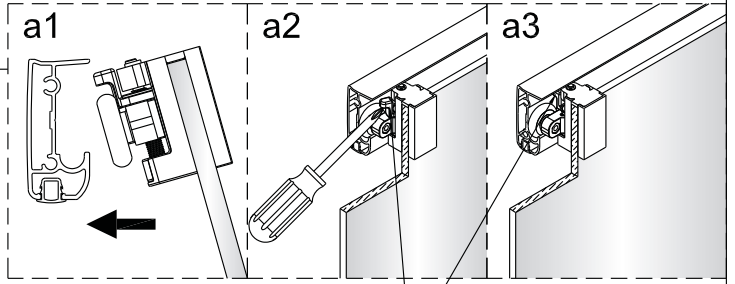

Swiss
Aqua
Technologies

Instalační návod
Inštalacný návod
Mounting Instruction
Montageanleitung
Инструкция по установке

SIKOTEXD100CRT
SIKOTEXD120CRT
SIKOTEXD140CRT

A 2X 	B 1X 	C 4X ST4X30 	D 2X 	E 6X ST4X40 	F 6X 	G-1 1X 	G-2 1X 	H 2X 	I 1X
J 1X 	K 1X 	L 1X 	M-1 1X 	M-2 1X 	N 3X 	O 2X 	P 1X 	Q 4X ST4X20 	R 1X
S 1X 	T 1X 	U 1X 	V 1X 						

Změna dispozice dveří

Poznámka: Vnitřní strana koutu
- Easy Clean

2

3

	A(mm)
SIKOTEXD100CRT	970~1010
SIKOTEXD120CRT	1170~1210
SIKOTEXD140CRT	1370~1410

4

5

⑥

⑦

8

Poznámka: Vnitřní strana koutu
- Easy Clean

Zprvé stlačit pojistku nahoru
a poté otočit dovnitř o 90°

9

10

11

	A(mm)
SIKOTEXP80CRT / SIKOTEXL80CRT	771~791
SIKOTEXP90CRT / SIKOTEXL90CRT	871~891
SIKOTEXP100CRT / SIKOTEXL100CRT	971~991
SIKOTEXD100CRT	971~991

	B(mm)
SIKOSTENATEXD80	769~789
SIKOSTENATEXD90	869~889
SIKOSTENATEXD100	969~989

SIKOTEXD120CRT	1171~1191
SIKOTEXD140CRT	1371~1391

Poznámka: Vnitřní strana koutu
- Easy Clean

②

③

④