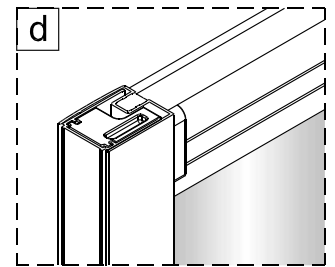

1

Poznámka: Vnitřní strana koutu
- Easy Clean

2

5

6

Poznámka: Vnitřní strana koutu
- Easy Clean

Zprvė stlačit pojistku nahoru
a poté otočit dovnitř o 90°

7