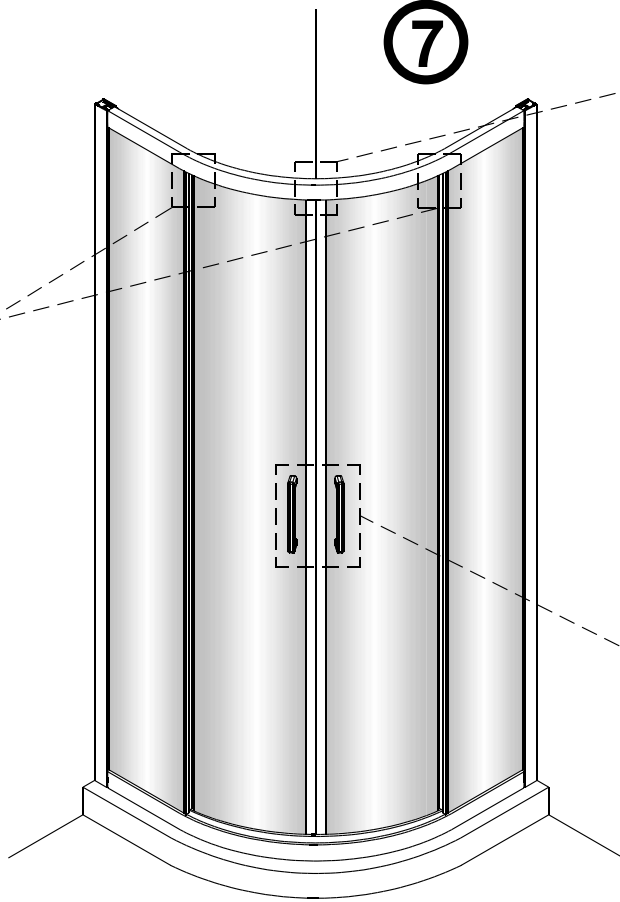

Swiss
Aqua
Technologies

Instalační návod
Inštalacný návod
Mounting Instruction
Montageanleitung
Инструкция по установке

SIKOTEXS80
SIKOTEXS90
SIKOTEXS100
SIKOTEXS90CRS170

<p>A</p>  <p>2X</p>	<p>B</p>  <p>2X</p>	<p>C</p>  <p>8X ST4X30</p>	<p>D</p>  <p>2X</p>	<p>E</p>  <p>6X ST4X40</p>	<p>F</p>  <p>6X</p>	<p>G</p>  <p>1X</p>	<p>H</p>  <p>2X</p>	<p>I</p>  <p>2X</p>	<p>J</p>  <p>2X</p>
<p>K</p>  <p>2X</p>	<p>L</p>  <p>1set</p>	<p>M</p>  <p>1X</p>	<p>N</p>  <p>2X</p>	<p>O</p>  <p>2X</p>					

1

Poznámka: Vnitřní strana koutu
- Easy Clean

2

5

6

Poznámka: Vnitřní strana koutu
- Easy Clean

Zprvė stlačit pojistku nahoru
a poté otočit dovnitř o 90°

7