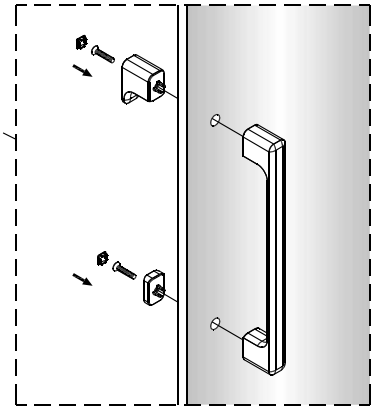

1

Poznámka: Vnitřní strana koutu
- Easy Clean

2

5

6

Poznámka: Vnitřní strana koutu
- Easy Clean

Zprvė stlačit pojistku nahoru
a poté otočit dovnitř o 90°

7