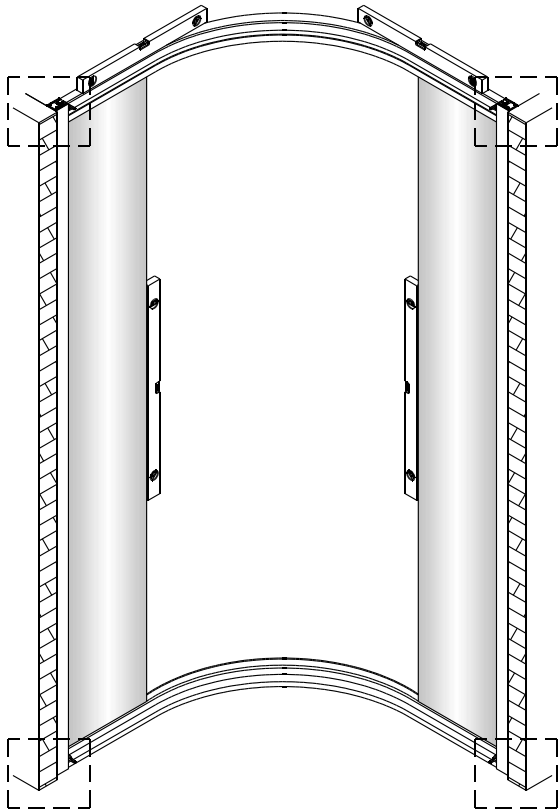

Swiss
Aqua
Technologies

Instalační návod
Inštalacný návod
Mounting Instruction
Montageanleitung
Инструкция по установке

SIKOTEXS80
SIKOTEXS90
SIKOTEXS100
SIKOTEXS90CRS170

<p>A</p>  <p>2X</p>	<p>B</p>  <p>2X</p>	<p>C</p>  <p>8X ST4X30</p>	<p>D</p>  <p>2X</p>	<p>E</p>  <p>6X ST4X40</p>	<p>F</p>  <p>6X</p>	<p>G</p>  <p>1X</p>	<p>H</p>  <p>2X</p>	<p>I</p>  <p>2X</p>	<p>J</p>  <p>2X</p>
<p>K</p>  <p>2X</p>	<p>L</p>  <p>1set</p>	<p>M</p>  <p>1X</p>	<p>N</p>  <p>2X</p>	<p>O</p>  <p>2X</p>					

1

Poznámka: Vnitřní strana koutu
- Easy Clean

2

5

6

Poznámka: Vnitřní strana koutu
- Easy Clean

Zprvė stlačit pojistku nahoru
a poté otočit dovnitř o 90°

7