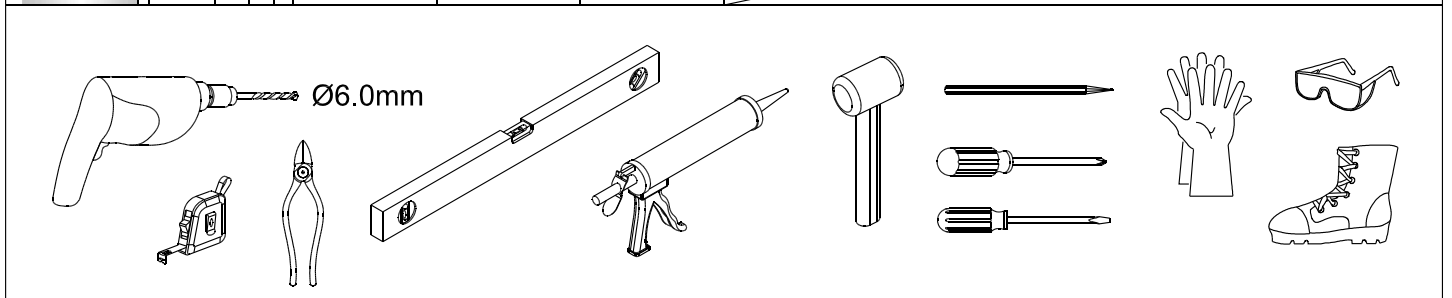

Swiss
Aqua
Technologies

Instalační návod
Inštalacný návod
Mounting Instruction
Montageanleitung
Инструкция по установке

SIKOTEXS80
SIKOTEXS90
SIKOTEXS100
SIKOTEXS90CRS170

<p>A</p>  <p>2X</p>	<p>B</p>  <p>2X</p>	<p>C</p>  <p>8X ST4X30</p>	<p>D</p>  <p>2X</p>	<p>E</p>  <p>6X ST4X40</p>	<p>F</p>  <p>6X</p>	<p>G</p>  <p>1X</p>	<p>H</p>  <p>2X</p>	<p>I</p>  <p>2X</p>	<p>J</p>  <p>2X</p>
<p>K</p>  <p>2X</p>	<p>L</p>  <p>1set</p>	<p>M</p>  <p>1X</p>	<p>N</p>  <p>2X</p>	<p>O</p>  <p>2X</p>					

1

Poznámka: Vnitřní strana koutu
- Easy Clean

2

5

6

Poznámka: Vnitřní strana koutu
- Easy Clean

Zprvė stlačit pojistku nahoru
a poté otočit dovnitř o 90°

7