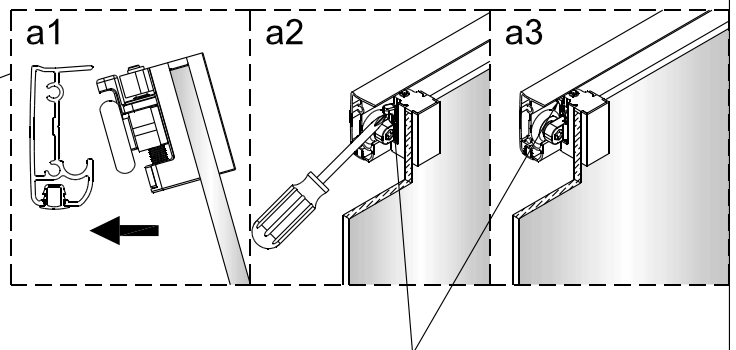

Swiss
Aqua
Technologies

Instalační návod
Inštalacný návod
Mounting Instruction
Montageanleitung
Инструкция по установке

SIKOTEXS80
SIKOTEXS90
SIKOTEXS100
SIKOTEXS90CRS170

<p>A</p>  <p>2X</p>	<p>B</p>  <p>2X</p>	<p>C</p>  <p>8X ST4X30</p>	<p>D</p>  <p>2X</p>	<p>E</p>  <p>6X ST4X40</p>	<p>F</p>  <p>6X</p>	<p>G</p>  <p>1X</p>	<p>H</p>  <p>2X</p>	<p>I</p>  <p>2X</p>	<p>J</p>  <p>2X</p>
<p>K</p>  <p>2X</p>	<p>L</p>  <p>1set</p>	<p>M</p>  <p>1X</p>	<p>N</p>  <p>2X</p>	<p>O</p>  <p>2X</p>					

1

Poznámka: Vnitřní strana koutu
- Easy Clean

2

5

6

Poznámka: Vnitřní strana koutu
- Easy Clean

Zprvė stlačit pojistku nahoru
a poté otočit dovnitř o 90°

7