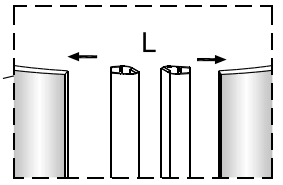

Swiss
Aqua
Technologies

Instalační návod
Inštalacný návod
Mounting Instruction
Montageanleitung
Инструкция по установке

SIKOTEXS80
SIKOTEXS90
SIKOTEXS100
SIKOTEXS90CRS170

<p>A</p>  <p>2X</p>	<p>B</p>  <p>2X</p>	<p>C</p>  <p>8X ST4X30</p>	<p>D</p>  <p>2X</p>	<p>E</p>  <p>6X ST4X40</p>	<p>F</p>  <p>6X</p>	<p>G</p>  <p>1X</p>	<p>H</p>  <p>2X</p>	<p>I</p>  <p>2X</p>	<p>J</p>  <p>2X</p>
<p>K</p>  <p>2X</p>	<p>L</p>  <p>1set</p>	<p>M</p>  <p>1X</p>	<p>N</p>  <p>2X</p>	<p>O</p>  <p>2X</p>					

1

Poznámka: Vnitřní strana koutu
- Easy Clean

2

5

6

Poznámka: Vnitřní strana koutu
- Easy Clean

Zprvė stlačit pojistku nahoru
a poté otočit dovnitř o 90°

7