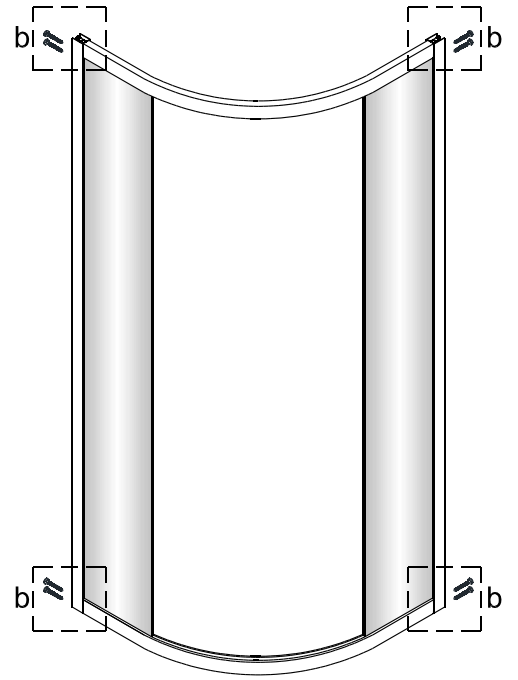

Swiss
Aqua
Technologies

Instalační návod
Inštalacný návod
Mounting Instruction
Montageanleitung
Инструкция по установке

SIKOTEXS80
SIKOTEXS90
SIKOTEXS100
SIKOTEXS90CRS170

<p>A</p>  <p>2X</p>	<p>B</p>  <p>2X</p>	<p>C</p>  <p>8X ST4X30</p>	<p>D</p>  <p>2X</p>	<p>E</p>  <p>6X ST4X40</p>	<p>F</p>  <p>6X</p>	<p>G</p>  <p>1X</p>	<p>H</p>  <p>2X</p>	<p>I</p>  <p>2X</p>	<p>J</p>  <p>2X</p>
<p>K</p>  <p>2X</p>	<p>L</p>  <p>1set</p>	<p>M</p>  <p>1X</p>	<p>N</p>  <p>2X</p>	<p>O</p>  <p>2X</p>					

1

Poznámka: Vnitřní strana koutu
- Easy Clean

2

5

6

Poznámka: Vnitřní strana koutu
- Easy Clean

Zprvė stlačit pojistku nahoru
a poté otočit dovnitř o 90°

7