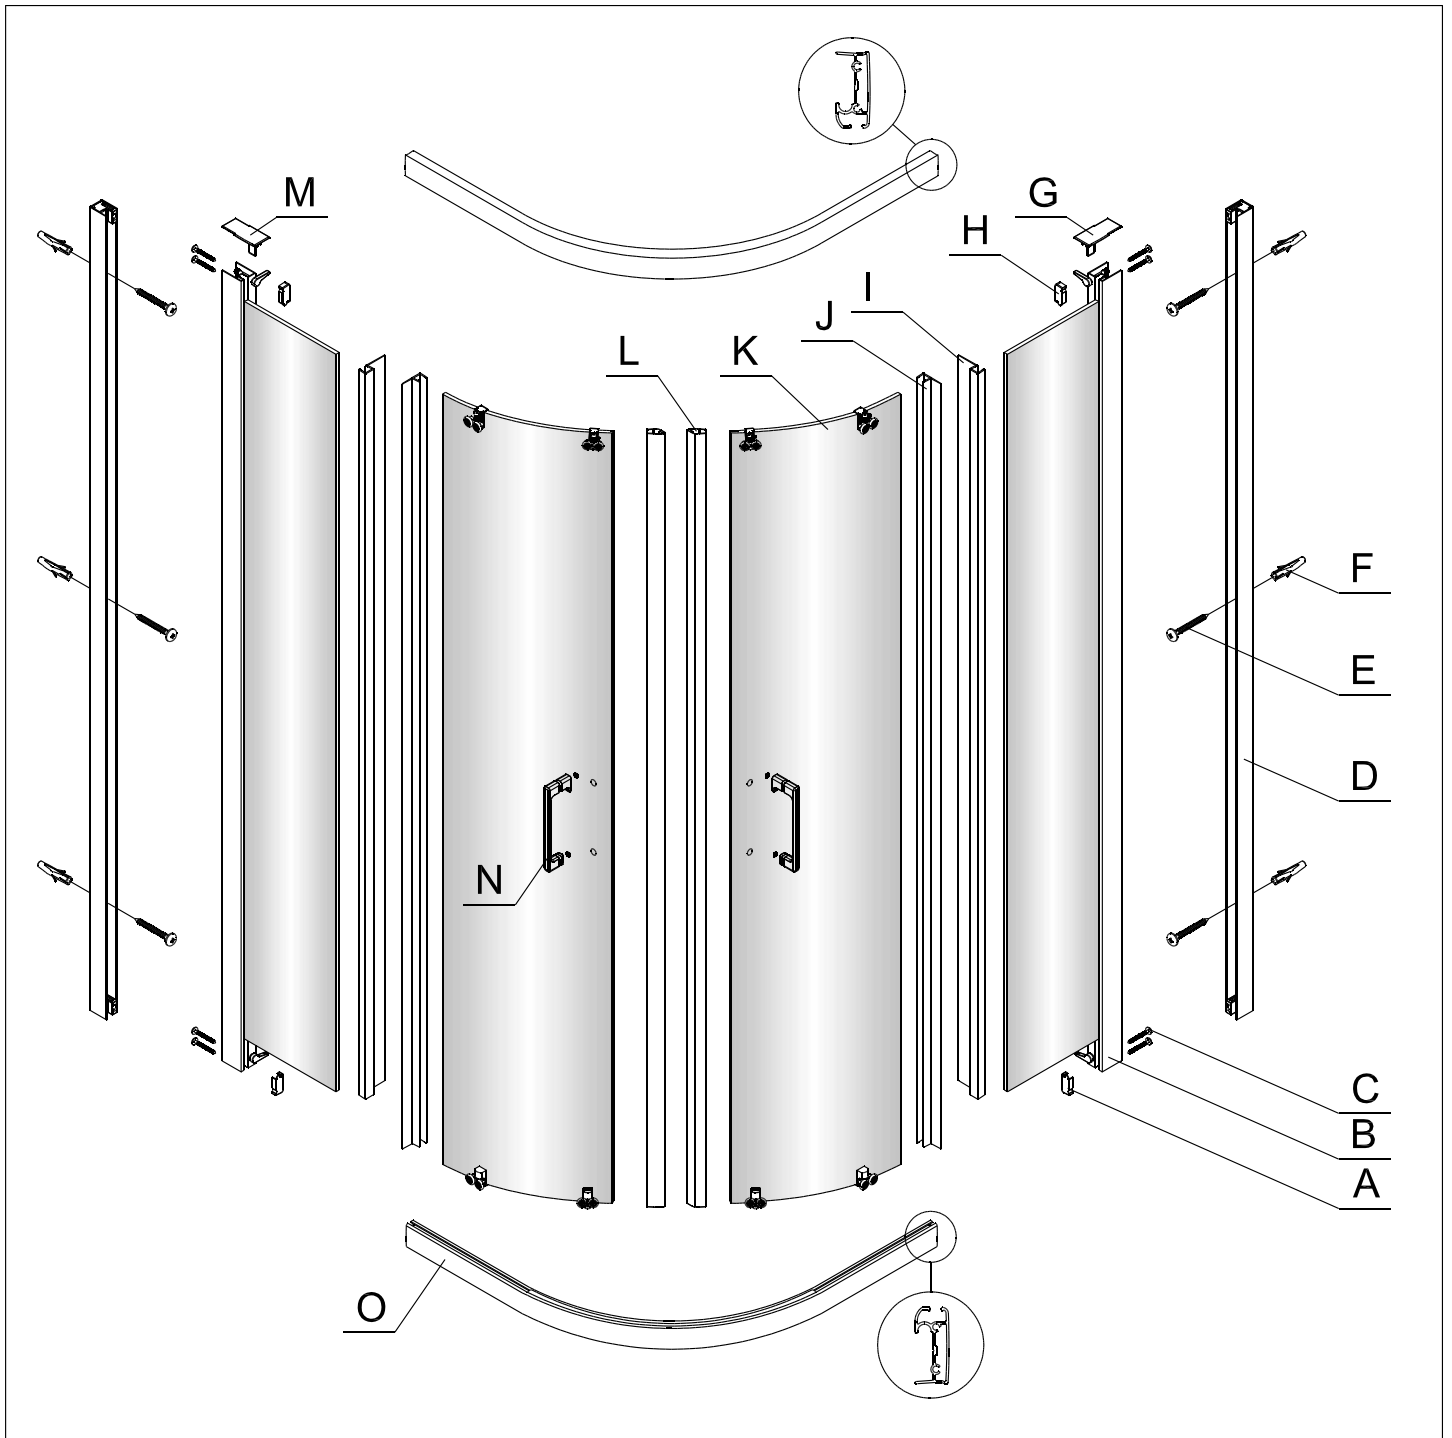

Swiss
Aqua
Technologies

Instalační návod
Inštalacný návod
Mounting Instruction
Montageanleitung
Инструкция по установке

SIKOTEXS80
SIKOTEXS90
SIKOTEXS100
SIKOTEXS90CRS170

<p>A</p>  <p>2X</p>	<p>B</p>  <p>2X</p>	<p>C</p>  <p>8X ST4X30</p>	<p>D</p>  <p>2X</p>	<p>E</p>  <p>6X ST4X40</p>	<p>F</p>  <p>6X</p>	<p>G</p>  <p>1X</p>	<p>H</p>  <p>2X</p>	<p>I</p>  <p>2X</p>	<p>J</p>  <p>2X</p>
<p>K</p>  <p>2X</p>	<p>L</p>  <p>1set</p>	<p>M</p>  <p>1X</p>	<p>N</p>  <p>2X</p>	<p>O</p>  <p>2X</p>					

1

Poznámka: Vnitřní strana koutu
- Easy Clean

2

5

6

Poznámka: Vnitřní strana koutu
- Easy Clean

Zprvė stlačit pojistku nahoru
a poté otočit dovnitř o 90°

7