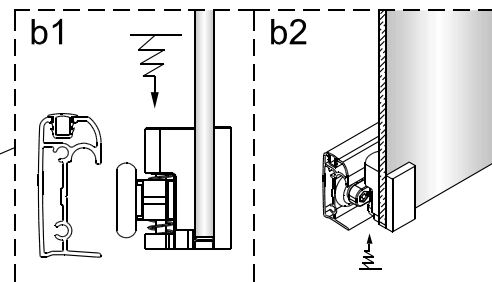

Swiss
Aqua
Technologies

Instalační návod
Inštalacný návod
Mounting Instruction
Montageanleitung
Инструкция по установке

SIKOTEXS80
SIKOTEXS90
SIKOTEXS100
SIKOTEXS90CRS170

<p>A</p>  <p>2X</p>	<p>B</p>  <p>2X</p>	<p>C</p>  <p>8X ST4X30</p>	<p>D</p>  <p>2X</p>	<p>E</p>  <p>6X ST4X40</p>	<p>F</p>  <p>6X</p>	<p>G</p>  <p>1X</p>	<p>H</p>  <p>2X</p>	<p>I</p>  <p>2X</p>	<p>J</p>  <p>2X</p>
<p>K</p>  <p>2X</p>	<p>L</p>  <p>1set</p>	<p>M</p>  <p>1X</p>	<p>N</p>  <p>2X</p>	<p>O</p>  <p>2X</p>					

1

Poznámka: Vnitřní strana koutu
- Easy Clean

2

5

6

Poznámka: Vnitřní strana koutu
- Easy Clean

Zprvė stlačit pojistku nahoru
a poté otočit dovnitř o 90°

7