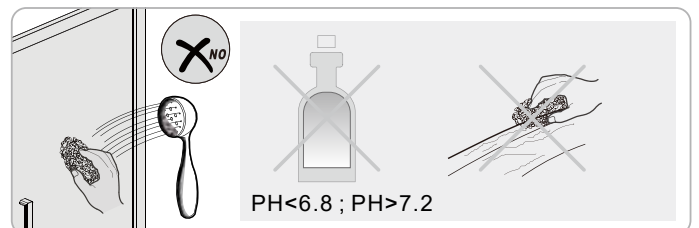

Swiss
Aqua
Technologies

Instalační návod
Inštalacný návod
Mounting Instruction
Montageanleitung
Инструкция по установке

SIKOTEXS80
SIKOTEXS90
SIKOTEXS100
SIKOTEXS90CRS170

<p>A</p>  <p>2X</p>	<p>B</p>  <p>2X</p>	<p>C</p>  <p>8X ST4X30</p>	<p>D</p>  <p>2X</p>	<p>E</p>  <p>6X ST4X40</p>	<p>F</p>  <p>6X</p>	<p>G</p>  <p>1X</p>	<p>H</p>  <p>2X</p>	<p>I</p>  <p>2X</p>	<p>J</p>  <p>2X</p>
<p>K</p>  <p>2X</p>	<p>L</p>  <p>1set</p>	<p>M</p>  <p>1X</p>	<p>N</p>  <p>2X</p>	<p>O</p>  <p>2X</p>					

1

Poznámka: Vnitřní strana koutu
- Easy Clean

2

5

6

Poznámka: Vnitřní strana koutu
- Easy Clean

Zprvė stlačit pojistku nahoru
a poté otočit dovnitř o 90°

7