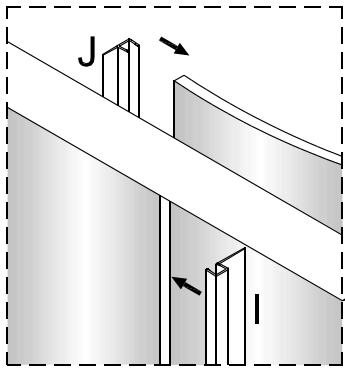

1

Poznámka: Vnitřní strana koutu
- Easy Clean

2

5

6

Poznámka: Vnitřní strana koutu
- Easy Clean

Zprvė stlačit pojistku nahoru
a poté otočit dovnitř o 90°

7