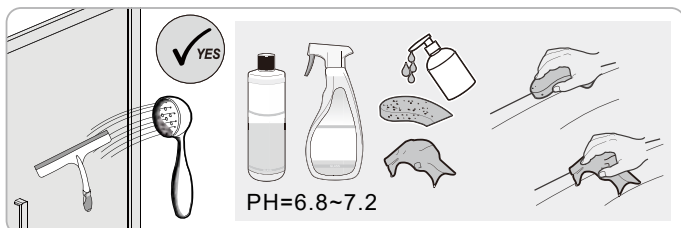

Swiss
Aqua
Technologies

Instalační návod
Inštalacný návod
Mounting Instruction
Montageanleitung
Инструкция по установке

SIKOTEXS80
SIKOTEXS90
SIKOTEXS100
SIKOTEXS90CRS170

<p>A</p>  <p>2X</p>	<p>B</p>  <p>2X</p>	<p>C</p>  <p>8X ST4X30</p>	<p>D</p>  <p>2X</p>	<p>E</p>  <p>6X ST4X40</p>	<p>F</p>  <p>6X</p>	<p>G</p>  <p>1X</p>	<p>H</p>  <p>2X</p>	<p>I</p>  <p>2X</p>	<p>J</p>  <p>2X</p>
<p>K</p>  <p>2X</p>	<p>L</p>  <p>1set</p>	<p>M</p>  <p>1X</p>	<p>N</p>  <p>2X</p>	<p>O</p>  <p>2X</p>					

1

Poznámka: Vnitřní strana koutu
- Easy Clean

2

5

6

Poznámka: Vnitřní strana koutu
- Easy Clean

Zprvė stlačit pojistku nahoru
a poté otočit dovnitř o 90°

7