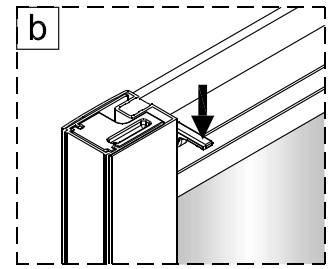

1

Poznámka: Vnitřní strana koutu
- Easy Clean

2

5

6

Poznámka: Vnitřní strana koutu
- Easy Clean

Zprvė stlačit pojistku nahoru
a poté otočit dovnitř o 90°

7