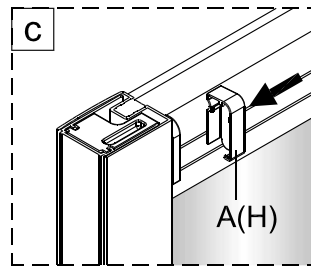

1

Poznámka: Vnitřní strana koutu
- Easy Clean

2

5

6

Poznámka: Vnitřní strana koutu
- Easy Clean

Zprvė stlačit pojistku nahoru
a poté otočit dovnitř o 90°

7