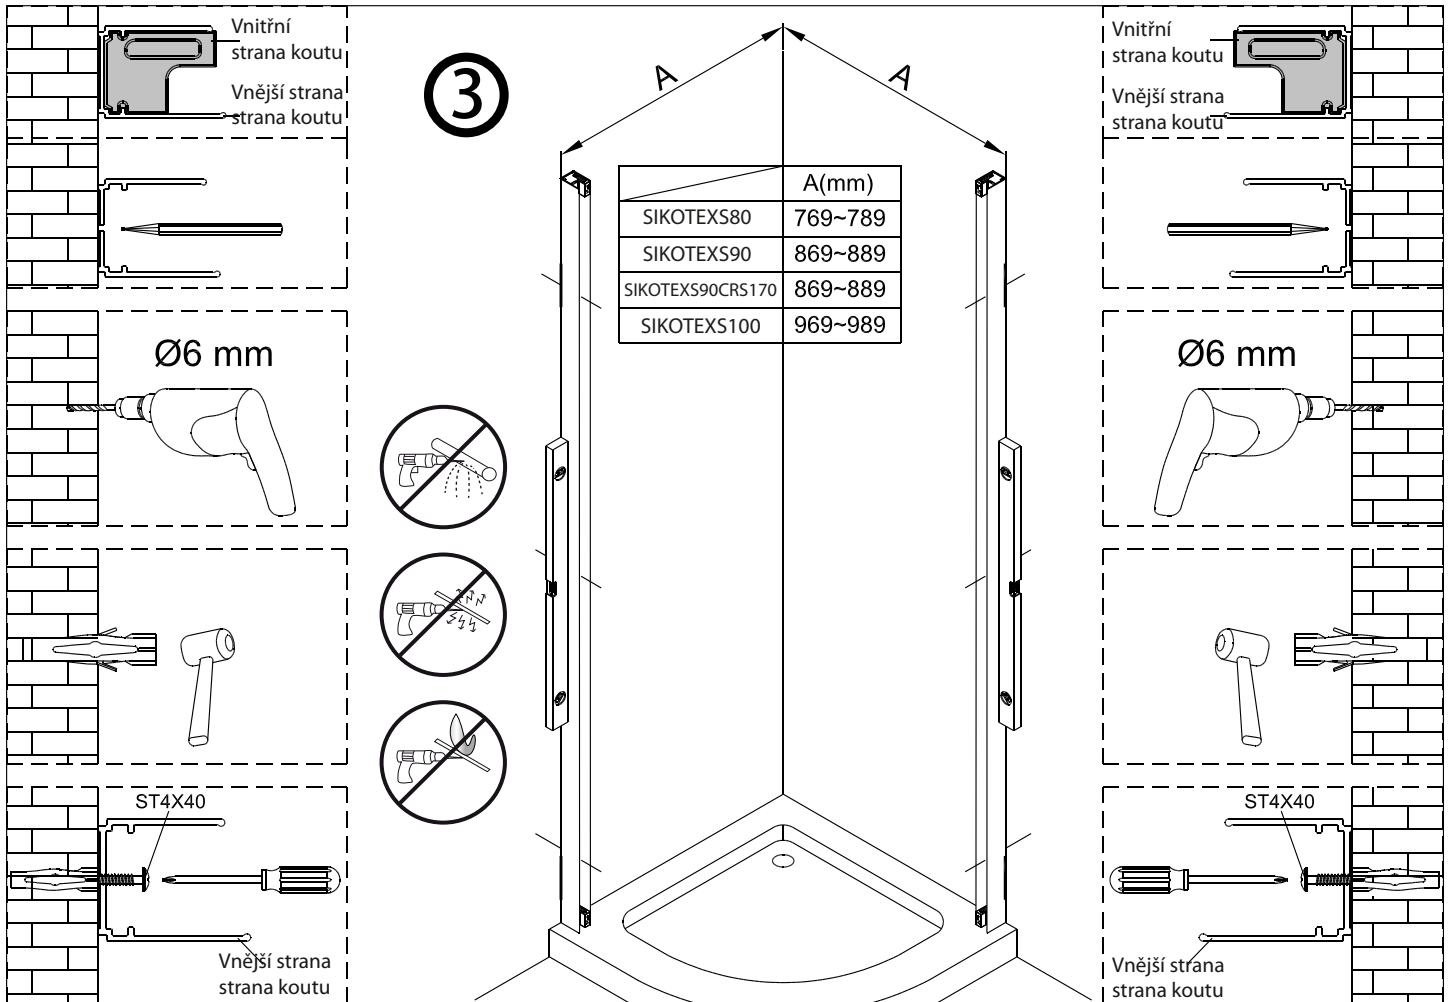

Swiss
Aqua
Technologies

Instalační návod
Inštalacný návod
Mounting Instruction
Montageanleitung
Инструкция по установке

SIKOTEXS80
SIKOTEXS90
SIKOTEXS100
SIKOTEXS90CRS170

<p>A</p>  <p>2X</p>	<p>B</p>  <p>2X</p>	<p>C</p>  <p>8X ST4X30</p>	<p>D</p>  <p>2X</p>	<p>E</p>  <p>6X ST4X40</p>	<p>F</p>  <p>6X</p>	<p>G</p>  <p>1X</p>	<p>H</p>  <p>2X</p>	<p>I</p>  <p>2X</p>	<p>J</p>  <p>2X</p>
<p>K</p>  <p>2X</p>	<p>L</p>  <p>1set</p>	<p>M</p>  <p>1X</p>	<p>N</p>  <p>2X</p>	<p>O</p>  <p>2X</p>					

1

Poznámka: Vnitřní strana koutu
- Easy Clean

2

5

6

Poznámka: Vnitřní strana koutu
- Easy Clean

Zprvė stlačit pojistku nahoru
a poté otočit dovnitř o 90°

7