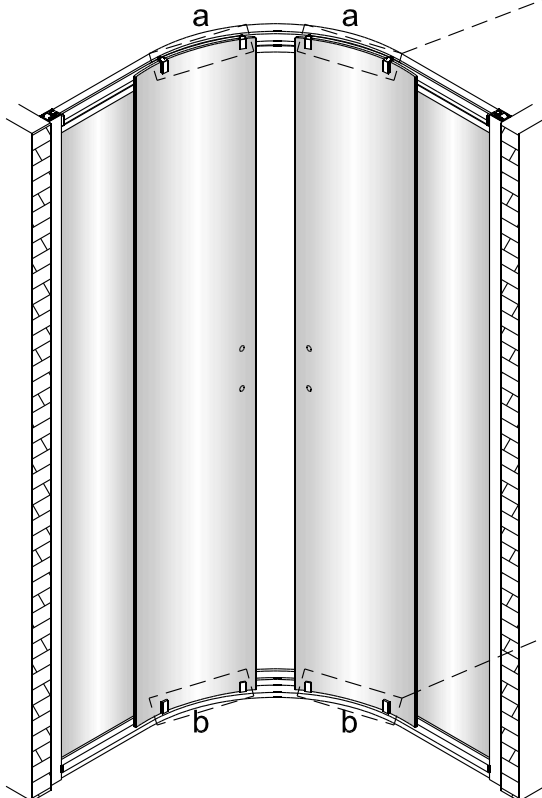

Swiss
Aqua
Technologies

Instalační návod
Inštalacný návod
Mounting Instruction
Montageanleitung
Инструкция по установке

SIKOTEXS80
SIKOTEXS90
SIKOTEXS100
SIKOTEXS90CRS170

<p>A</p>  <p>2X</p>	<p>B</p>  <p>2X</p>	<p>C</p>  <p>8X ST4X30</p>	<p>D</p>  <p>2X</p>	<p>E</p>  <p>6X ST4X40</p>	<p>F</p>  <p>6X</p>	<p>G</p>  <p>1X</p>	<p>H</p>  <p>2X</p>	<p>I</p>  <p>2X</p>	<p>J</p>  <p>2X</p>
<p>K</p>  <p>2X</p>	<p>L</p>  <p>1set</p>	<p>M</p>  <p>1X</p>	<p>N</p>  <p>2X</p>	<p>O</p>  <p>2X</p>					

1

Poznámka: Vnitřní strana koutu
- Easy Clean

2

5

6

Poznámka: Vnitřní strana koutu
- Easy Clean

Zprvė stlačit pojistku nahoru
a poté otočit dovnitř o 90°

7