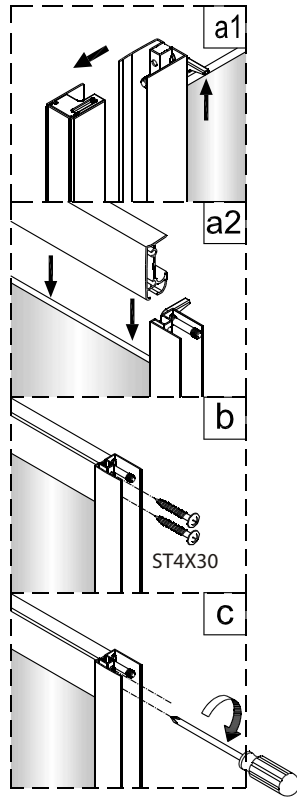

Swiss
Aqua
Technologies

Instalační návod
Inštalacný návod
Mounting Instruction
Montageanleitung
Инструкция по установке

SIKOTEXS80
SIKOTEXS90
SIKOTEXS100
SIKOTEXS90CRS170

<p>A</p>  <p>2X</p>	<p>B</p>  <p>2X</p>	<p>C</p>  <p>8X ST4X30</p>	<p>D</p>  <p>2X</p>	<p>E</p>  <p>6X ST4X40</p>	<p>F</p>  <p>6X</p>	<p>G</p>  <p>1X</p>	<p>H</p>  <p>2X</p>	<p>I</p>  <p>2X</p>	<p>J</p>  <p>2X</p>
<p>K</p>  <p>2X</p>	<p>L</p>  <p>1set</p>	<p>M</p>  <p>1X</p>	<p>N</p>  <p>2X</p>	<p>O</p>  <p>2X</p>					

1

Poznámka: Vnitřní strana koutu
- Easy Clean

2

5

6

Poznámka: Vnitřní strana koutu
- Easy Clean

Zprvė stlačit pojistku nahoru
a poté otočit dovnitř o 90°

7