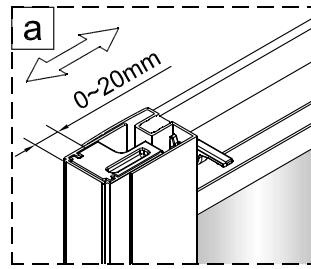

1

Poznámka: Vnitřní strana koutu
- Easy Clean

2

5

6

Poznámka: Vnitřní strana koutu
- Easy Clean

Zprvė stlačit pojistku nahoru
a poté otočit dovnitř o 90°

7