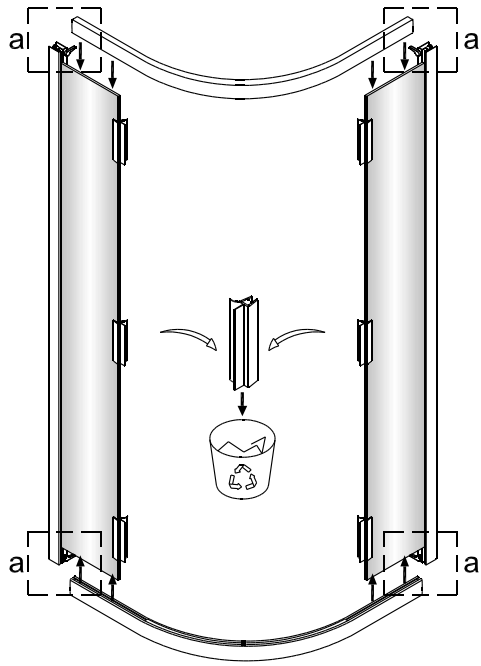

Swiss
Aqua
Technologies

Instalační návod
Inštalacný návod
Mounting Instruction
Montageanleitung
Инструкция по установке

SIKOTEXS80
SIKOTEXS90
SIKOTEXS100
SIKOTEXS90CRS170

<p>A</p>  <p>2X</p>	<p>B</p>  <p>2X</p>	<p>C</p>  <p>8X ST4X30</p>	<p>D</p>  <p>2X</p>	<p>E</p>  <p>6X ST4X40</p>	<p>F</p>  <p>6X</p>	<p>G</p>  <p>1X</p>	<p>H</p>  <p>2X</p>	<p>I</p>  <p>2X</p>	<p>J</p>  <p>2X</p>
<p>K</p>  <p>2X</p>	<p>L</p>  <p>1set</p>	<p>M</p>  <p>1X</p>	<p>N</p>  <p>2X</p>	<p>O</p>  <p>2X</p>					

1

Poznámka: Vnitřní strana koutu
- Easy Clean

2

5

6

Poznámka: Vnitřní strana koutu
- Easy Clean

Zprvė stlačit pojistku nahoru
a poté otočit dovnitř o 90°

7