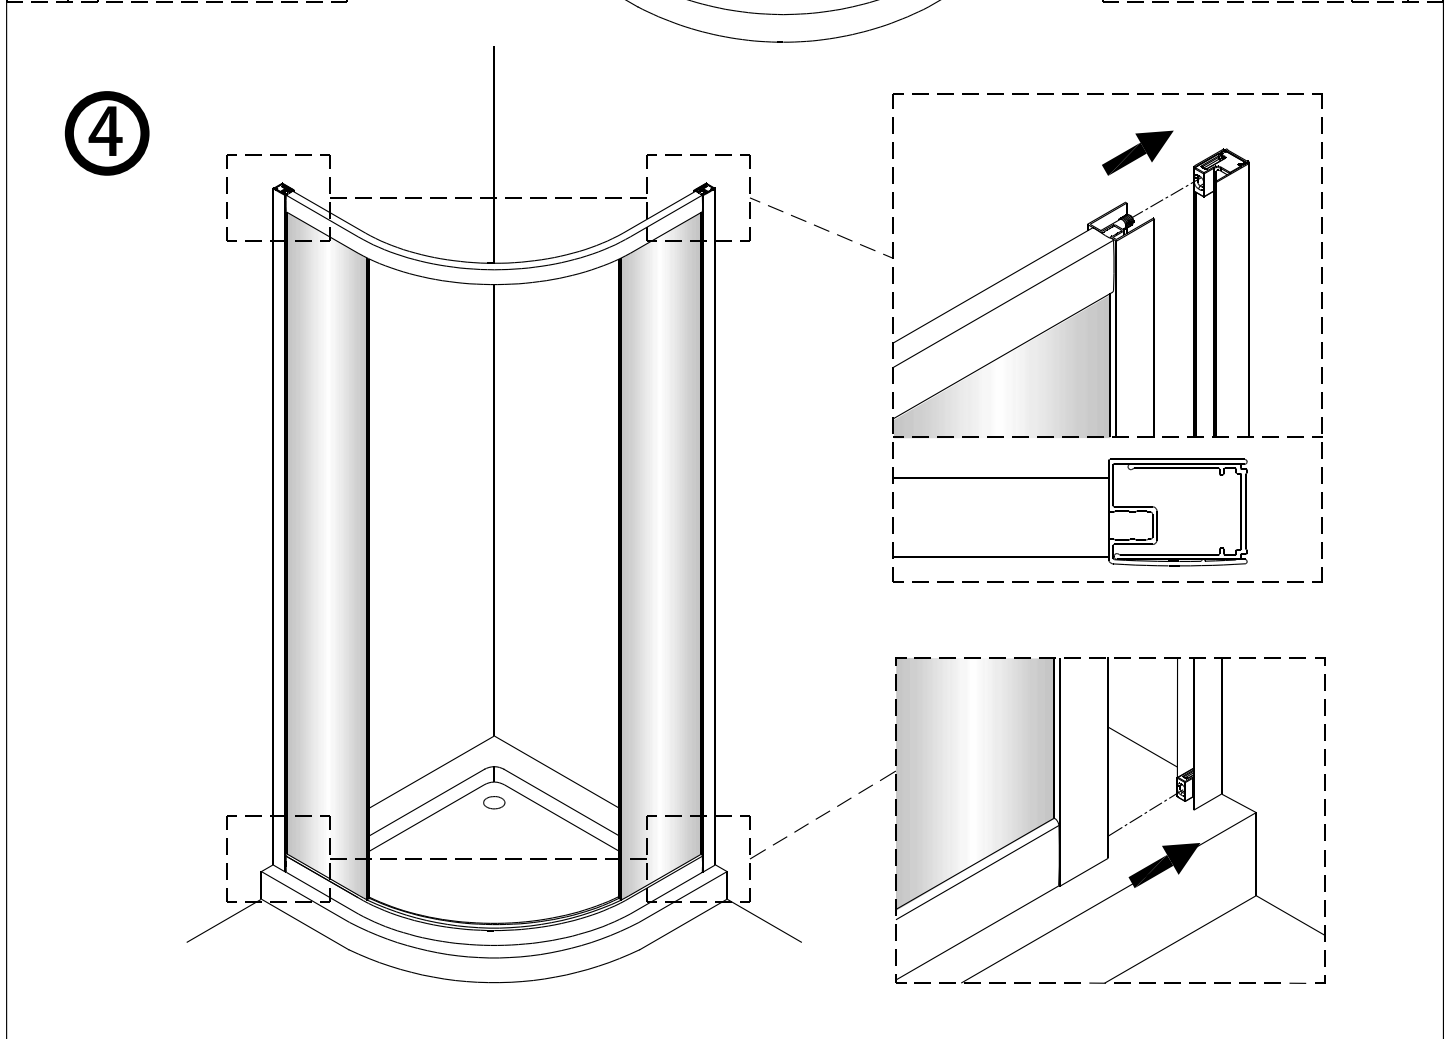

Swiss
Aqua
Technologies

Instalační návod
Inštalacný návod
Mounting Instruction
Montageanleitung
Инструкция по установке

SIKOTEXS80
SIKOTEXS90
SIKOTEXS100
SIKOTEXS90CRS170

<p>A</p>  <p>2X</p>	<p>B</p>  <p>2X</p>	<p>C</p>  <p>8X ST4X30</p>	<p>D</p>  <p>2X</p>	<p>E</p>  <p>6X ST4X40</p>	<p>F</p>  <p>6X</p>	<p>G</p>  <p>1X</p>	<p>H</p>  <p>2X</p>	<p>I</p>  <p>2X</p>	<p>J</p>  <p>2X</p>
<p>K</p>  <p>2X</p>	<p>L</p>  <p>1set</p>	<p>M</p>  <p>1X</p>	<p>N</p>  <p>2X</p>	<p>O</p>  <p>2X</p>					

1

Poznámka: Vnitřní strana koutu
- Easy Clean

2

5

6

Poznámka: Vnitřní strana koutu
- Easy Clean

Zprvė stlačit pojistku nahoru
a poté otočit dovnitř o 90°

7