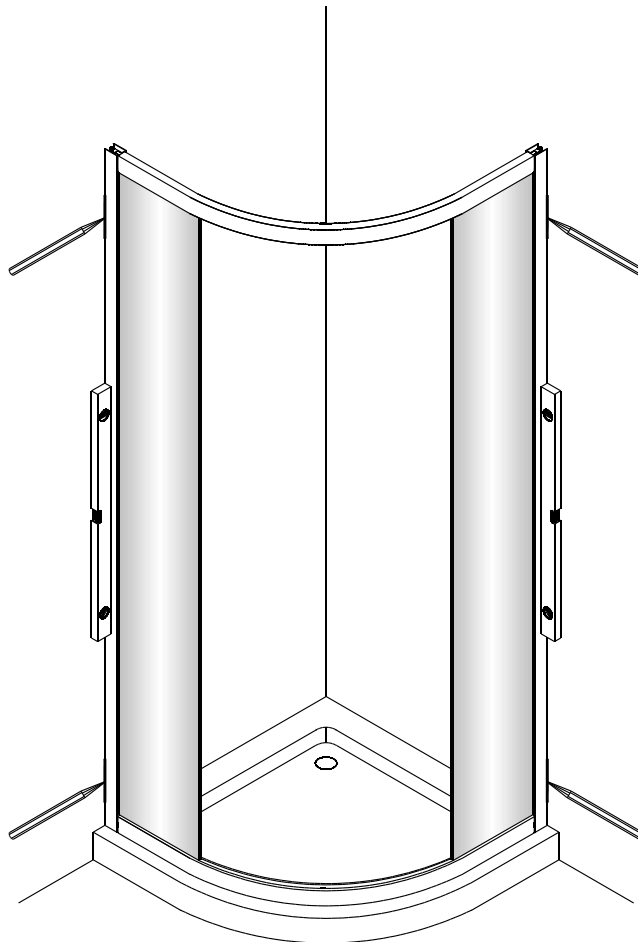

Swiss
Aqua
Technologies

Instalační návod
Inštalacný návod
Mounting Instruction
Montageanleitung
Инструкция по установке

SIKOTEXS80
SIKOTEXS90
SIKOTEXS100
SIKOTEXS90CRS170

<p>A</p>  <p>2X</p>	<p>B</p>  <p>2X</p>	<p>C</p>  <p>8X ST4X30</p>	<p>D</p>  <p>2X</p>	<p>E</p>  <p>6X ST4X40</p>	<p>F</p>  <p>6X</p>	<p>G</p>  <p>1X</p>	<p>H</p>  <p>2X</p>	<p>I</p>  <p>2X</p>	<p>J</p>  <p>2X</p>
<p>K</p>  <p>2X</p>	<p>L</p>  <p>1set</p>	<p>M</p>  <p>1X</p>	<p>N</p>  <p>2X</p>	<p>O</p>  <p>2X</p>					

1

Poznámka: Vnitřní strana koutu
- Easy Clean

2

5

6

Poznámka: Vnitřní strana koutu
- Easy Clean

Zprvė stlačit pojistku nahoru
a poté otočit dovnitř o 90°

7