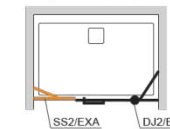

Vzpěra držící prodlužovací stěnu

Možnosti využití prodlužovací stěny:

Pomocí stěny SS2/EXA LINE lze „prodloužit“ standardní dveře typu DJ/EXA LINE a DJ2/EXA LINE.

Cena sprchového koutu složeného ze základního dveřního dílu a stěny odpovídá součtu cen jednotlivých komponentů.

Příklad využití:

- šířka výklenku = 1500 mm
- příkladová kombinace produktů:
DJ2/EXA LINE-120 + SS2/EXA LINE-30

EXA LINE

NOVÁ
SÉRIE!

D2/EXA LINE Posuvné dveře

Dostupné rozměry [cm]:

100, 100-110, 110-120, 120-130, 130-140, 140-150, 150-160, 160-170