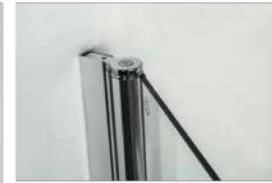

-W0 (transparentní)

Lomený závěs

Otočný závěs

Vizualizace skládacího sprchového kout
DĚ/EXA LINE
– rovné dveře sklopené dovnitř
– složené dveře a sklopené dovnitř

EXA LINE

NOVÁ
SÉRIE!

DD/EXA LINE

Kyvací dveře