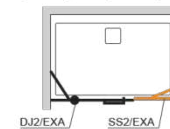

Vzpěra držící prodlužovací stěnu

Možnosti využití prodlužovací stěny:

Pomocí stěny SS2/EXA LINE lze „prodloužit“ standardní dveře typu DJ/EXA LINE a DJ2/EXA LINE.

Cena sprchového koutu složeného ze základního dveřního dílu a stěny odpovídá součtu cen jednotlivých komponentů.

Příklad využití:

- šířka výklenku = 1500 mm
- příkladová kombinace produktů:
DJ2/EXA LINE-120 + SS2/EXA LINE-30

EXA LINE

NOVÁ
SÉRIE!

D2/EXA LINE Posuvné dveře

Dostupné rozměry [cm]:

100, 100-110, 110-120, 120-130, 130-140, 140-150, 150-160, 160-170