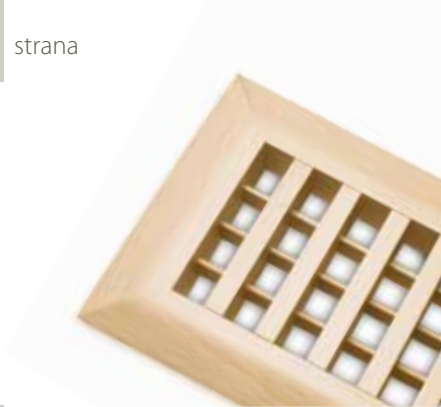

01 strana

01 strana

02 strana

02 strana

03 strana

04 strana

04 strana

05 strana

05 strana

06 strana

06 strana

07 strana

PŘEHLED PODLAHOVÝCH MŘÍŽEK

07 strana

08 strana

08 strana