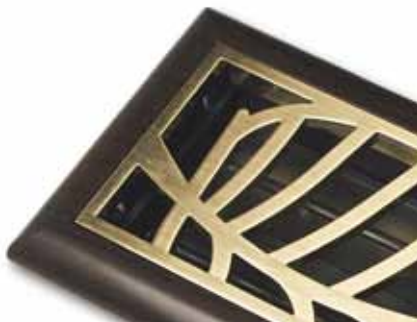

01 strana

01 strana

02 strana

02 strana

03 strana

04 strana

04 strana

05 strana

05 strana

06 strana

06 strana

07 strana

PŘEHLED PODLAHOVÝCH MŘÍŽEK

07 strana

08 strana

08 strana