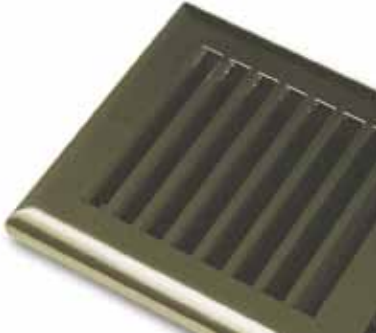

01 strana

01 strana

02 strana

02 strana

03 strana

04 strana

04 strana

05 strana

05 strana

06 strana

06 strana

07 strana

PŘEHLED PODLAHOVÝCH MŘÍŽEK

07 strana

08 strana

08 strana