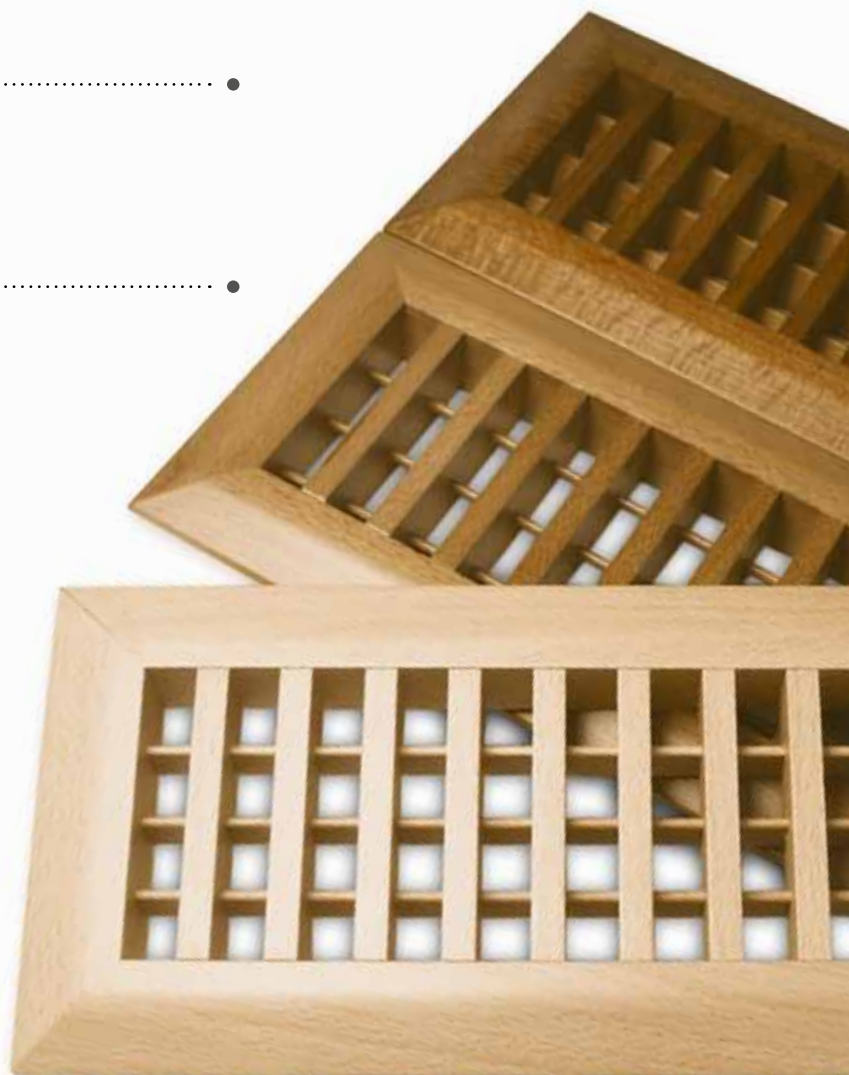

Dřevěné mřížky bez povrchové úpravy je možné následně mořit dodavatelem interiéru na požadované odstíny.

Mřížky s pevnými lamelami

TMAVÝ DEKOR ..... ●

SVĚTLÝ DEKOR ..... ●

BEZ POVRCHOVÉ ÚPRAVY ..... ●

R160120 *

PMD 250x97 buk - bez povrchové úpravy
podlahová mřížka dřevěná