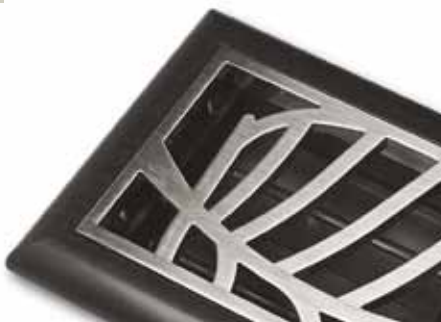

01 strana

01 strana

02 strana

02 strana

03 strana

04 strana

04 strana

05 strana

05 strana

06 strana

06 strana

07 strana

PŘEHLED PODLAHOVÝCH MŘÍŽEK

07 strana

08 strana

08 strana