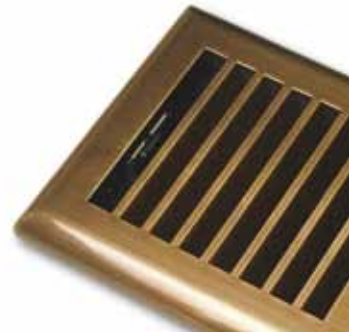

01 strana

01 strana

02 strana

02 strana

03 strana

04 strana

04 strana

05 strana

05 strana

06 strana

06 strana

07 strana

PŘEHLED PODLAHOVÝCH MŘÍŽEK

07 strana

08 strana

08 strana